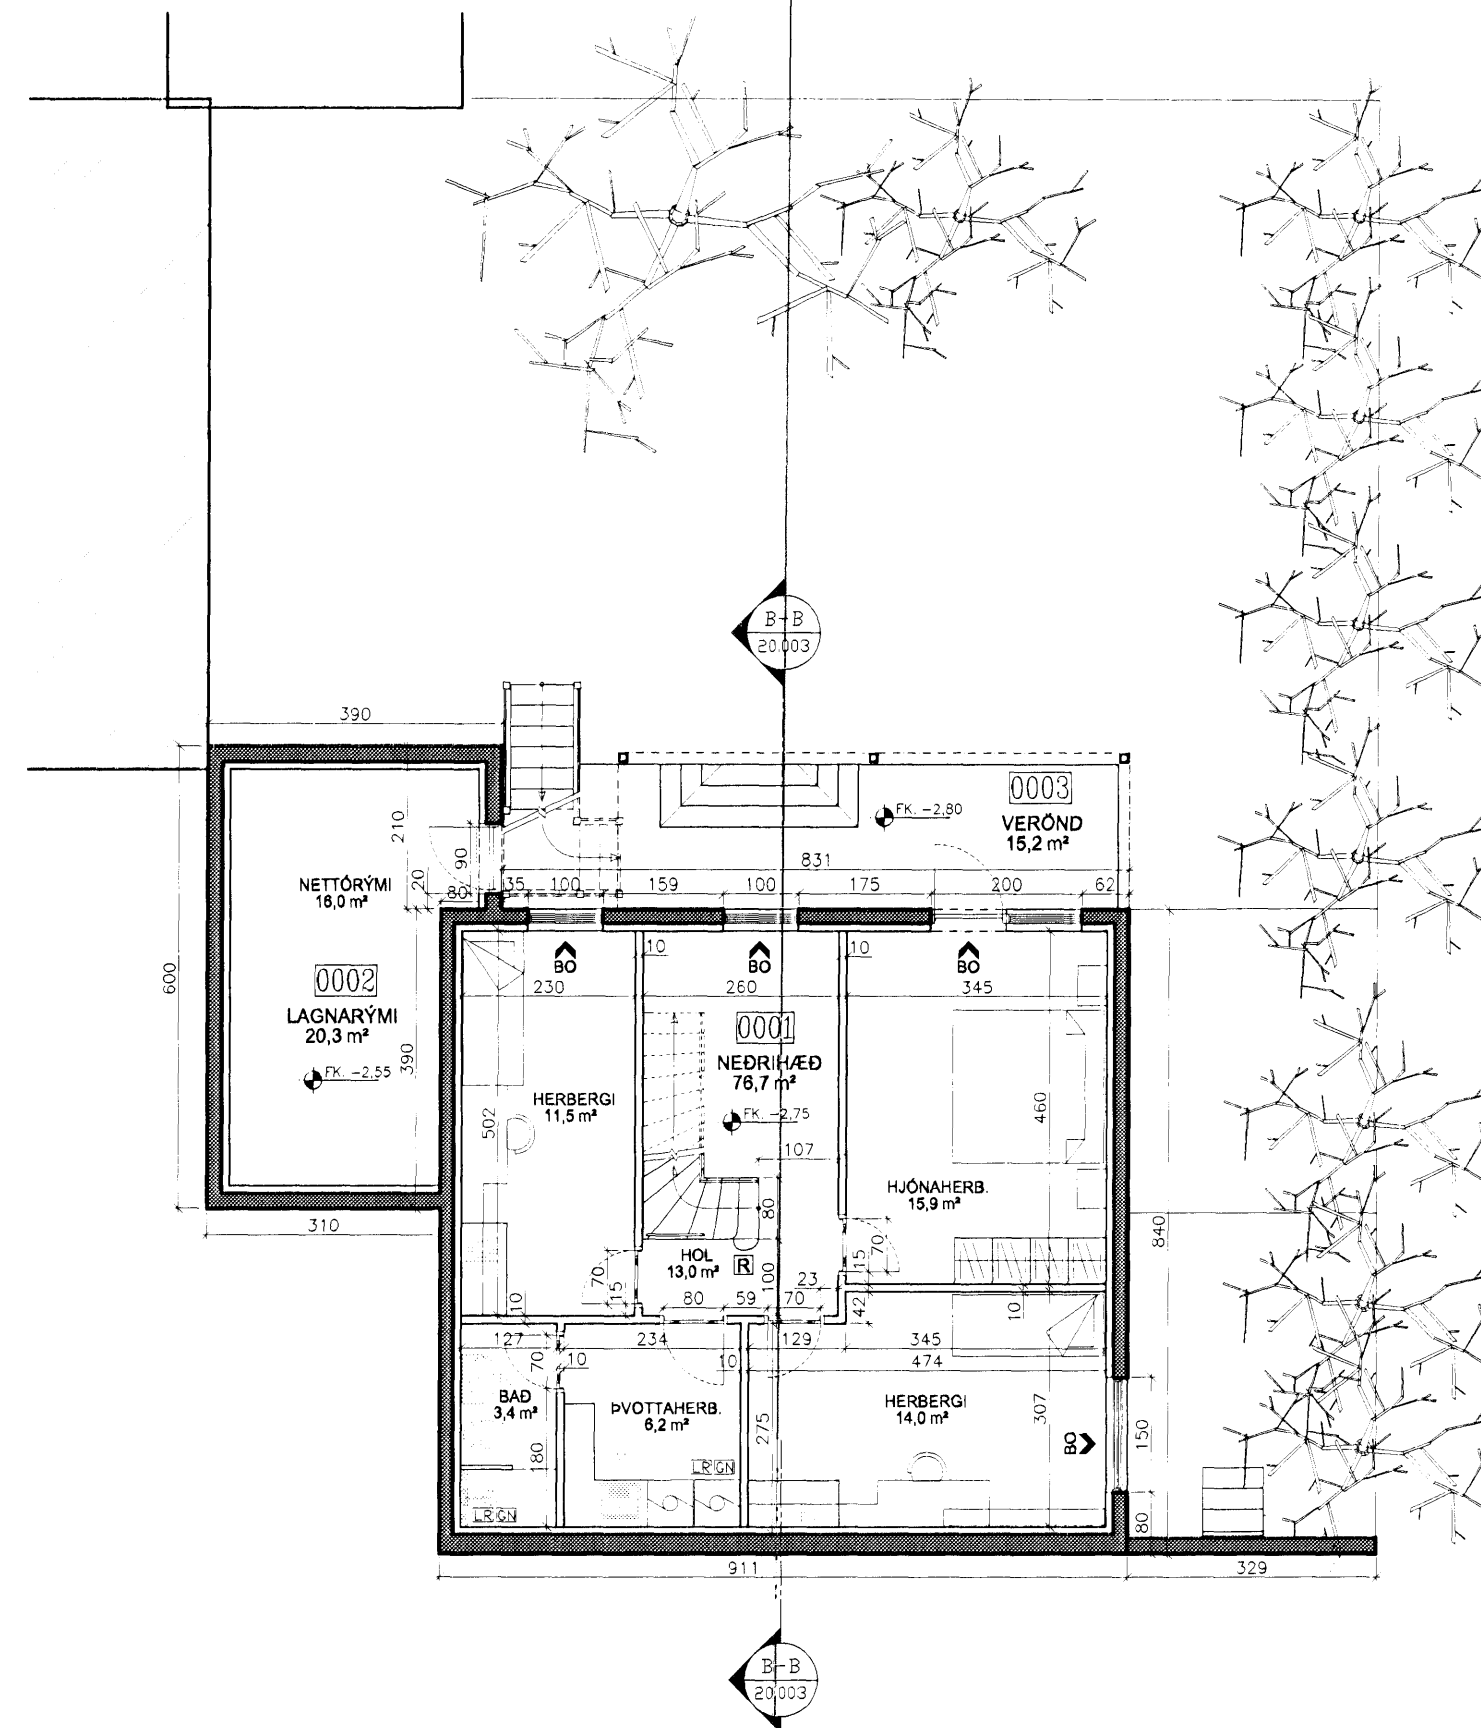

GRUNNMYND 1.HÆÐ 1:100

GRUNNMYND KJALLARI 1:100

A	19.05.2008	Setja inngang í lagnarymi auk einangrunar
ÚTG.	DAGS.	BREYTINGAR

**BRATTAKIN 25
 220 HAFNAFJÖRDUR**

EINBÍLISHÚS
 VIÐBYGGING OG BÍLSKÚR
 GRUNNMYND 1.HÆÐ OG KJALLARA
 KVARÐUR 1:100
 DAGS. 17.03.2008
 kt. 061059-7179