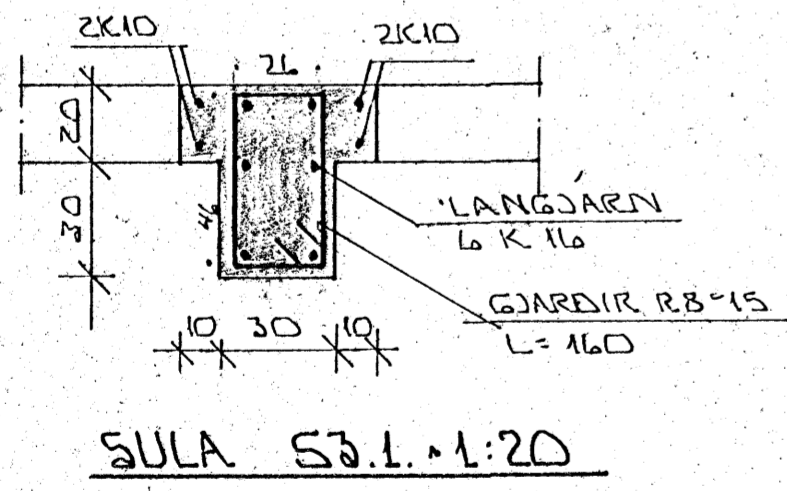

SKYRINGAR:
 ALMENNAR SKYRINGAR SJÁ BL. NR. L-01
 GRUNNMYND BUREÐARVIKIS SJÁ BL. NR. L-04.

BR. NR.	DAGS	EÐLI BREVINGAR	SIGN.
1	22.4 88	SIDD BITA FRAMLA SVOLUM	<i>Si</i>
BÆJARHRAUN 20 HAFNARFIRÐI			DAGS MARS '88
BUREÐARVIKKI 1. HÆÐ			HANNA
SNID OG SÆMYNDIR.			TEIKNAR
MÆLIKV. 1:20			VERK NR. 8709
SIGURÐUR ÞORLEIFSSON TEKNIFRÆÐINGUR F.T.V.			BLAD NR. L-06
STRANDGÖTU 11 HAFNARFIRÐI SÍMI 54751			