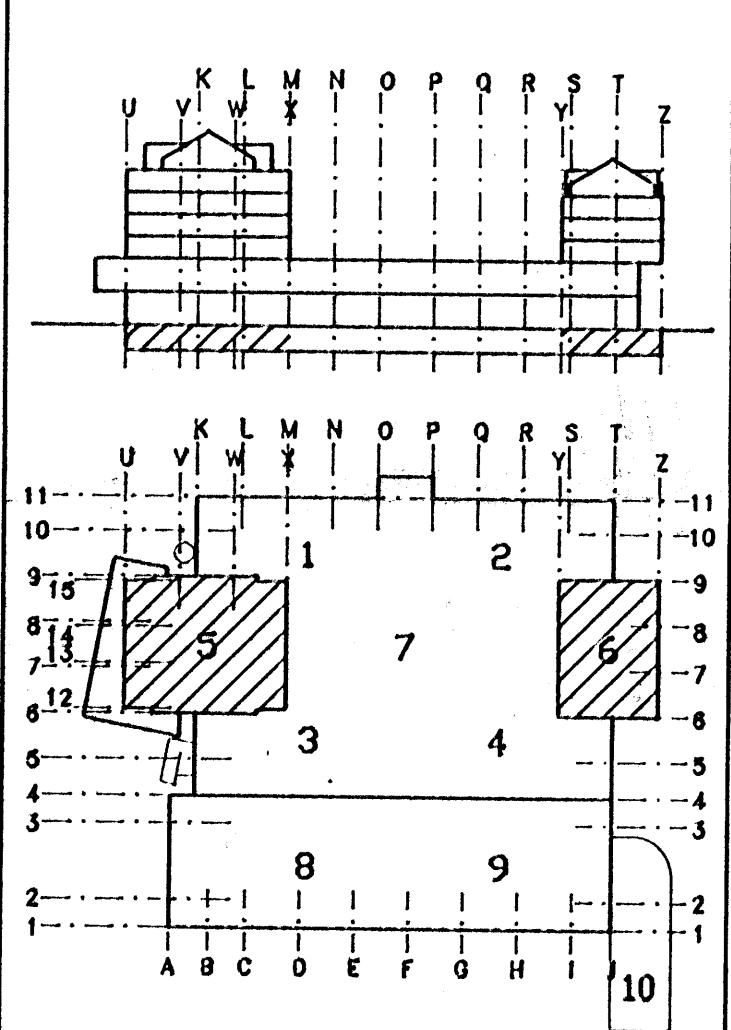

MIDBÆR
HAFNARFJARDAR
FJARDARGATA 13-15

ALMENNA
VERKFRÆÐISTOFAN HF
FELLSMÖLA 28 - 108 REYKJAVÍK
Sími (91) 878100 FAX (91) 880284

NIÐURFÖLL OG RENNUR
O.HÆÐ
GRUNNMÝND HLUTAR 5-6

Skýringar:
Sjú almennar skýringar á teikningu nr. 1032-V-12.
Dýpt rennu í steypu á þessari teikningu er allastaðar 20mm.

04 JUN 1993

TEIKNING NR. 1032-V-16