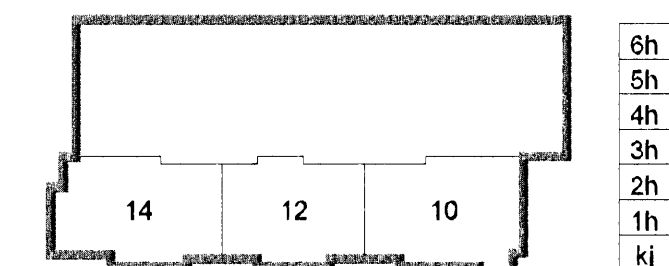

SKIPALÓN 10-14

Útg. Dags. Skýring. Hannað/Yfirfand

Árftun sérhönnuðar Sveinn Áki Sverrisson Kt: 230 869 6609					
Verkhúsi					
SKIPALÓN 10-14					
HAFNARFIRÐI					
Verkhúsi					
LAGNIR					
Hitalagnir					
Ofnalisti					
Hannað	Teiknað	Yfirfarið	Kvarði	/ A1	Síða
JGR	JGR	SÁS	1:50		-
Dags.	Verkefni	Teikning	Útgáfa		
11.09.2007	06730	P400