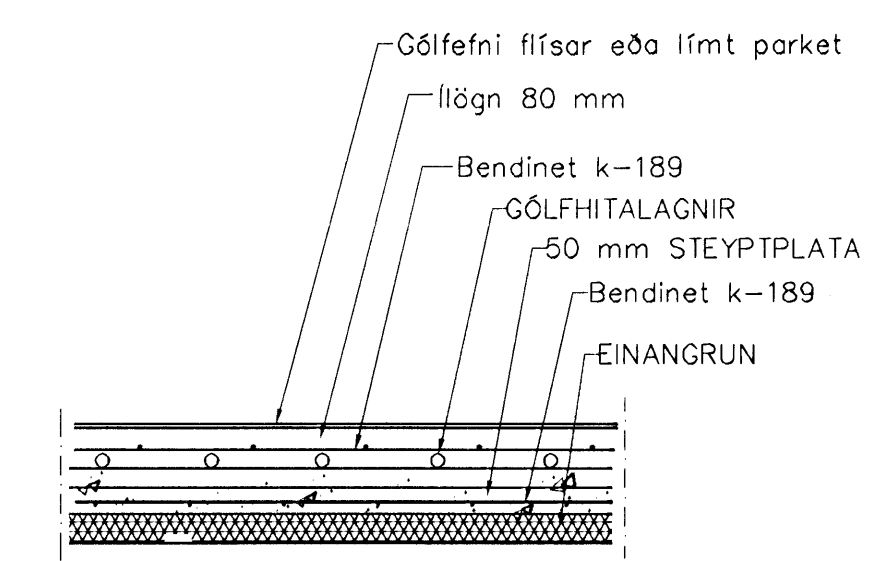

GRUNNMYND 1:50

LAGNIR, SNID, 1:20

GÓLFHITALAGNIR  
 20x2.5 Pe-PEX c/c200  
 SJÁ SNID

Br.	Dags.	Eðli breytinga	Sign
ESKIVELLIR 21 HAFNARFIRÐI GÓLFHITALAGNIR KJALLARA			
MKV. 1:50 1:20			
DAGS. OKT 2007			
VERK NR. 2717			
TEIKN. NR. 2-12			
HANNAÐ SIG. ÞORLEIFSS. KT. 241148-3009			
TEIKNAD G.H.			
YFIRFARIÐ			
TEKNIÞJÓNUSTA SIGURÐAR ÞORLEIFSSONAR ehf STRANDGÖTU 11 220 HAFNARFIRÐI Sími 555-4255 FAX 565-2875 E-mail teknithjonusta@islandia.is kt: 440693-2539			