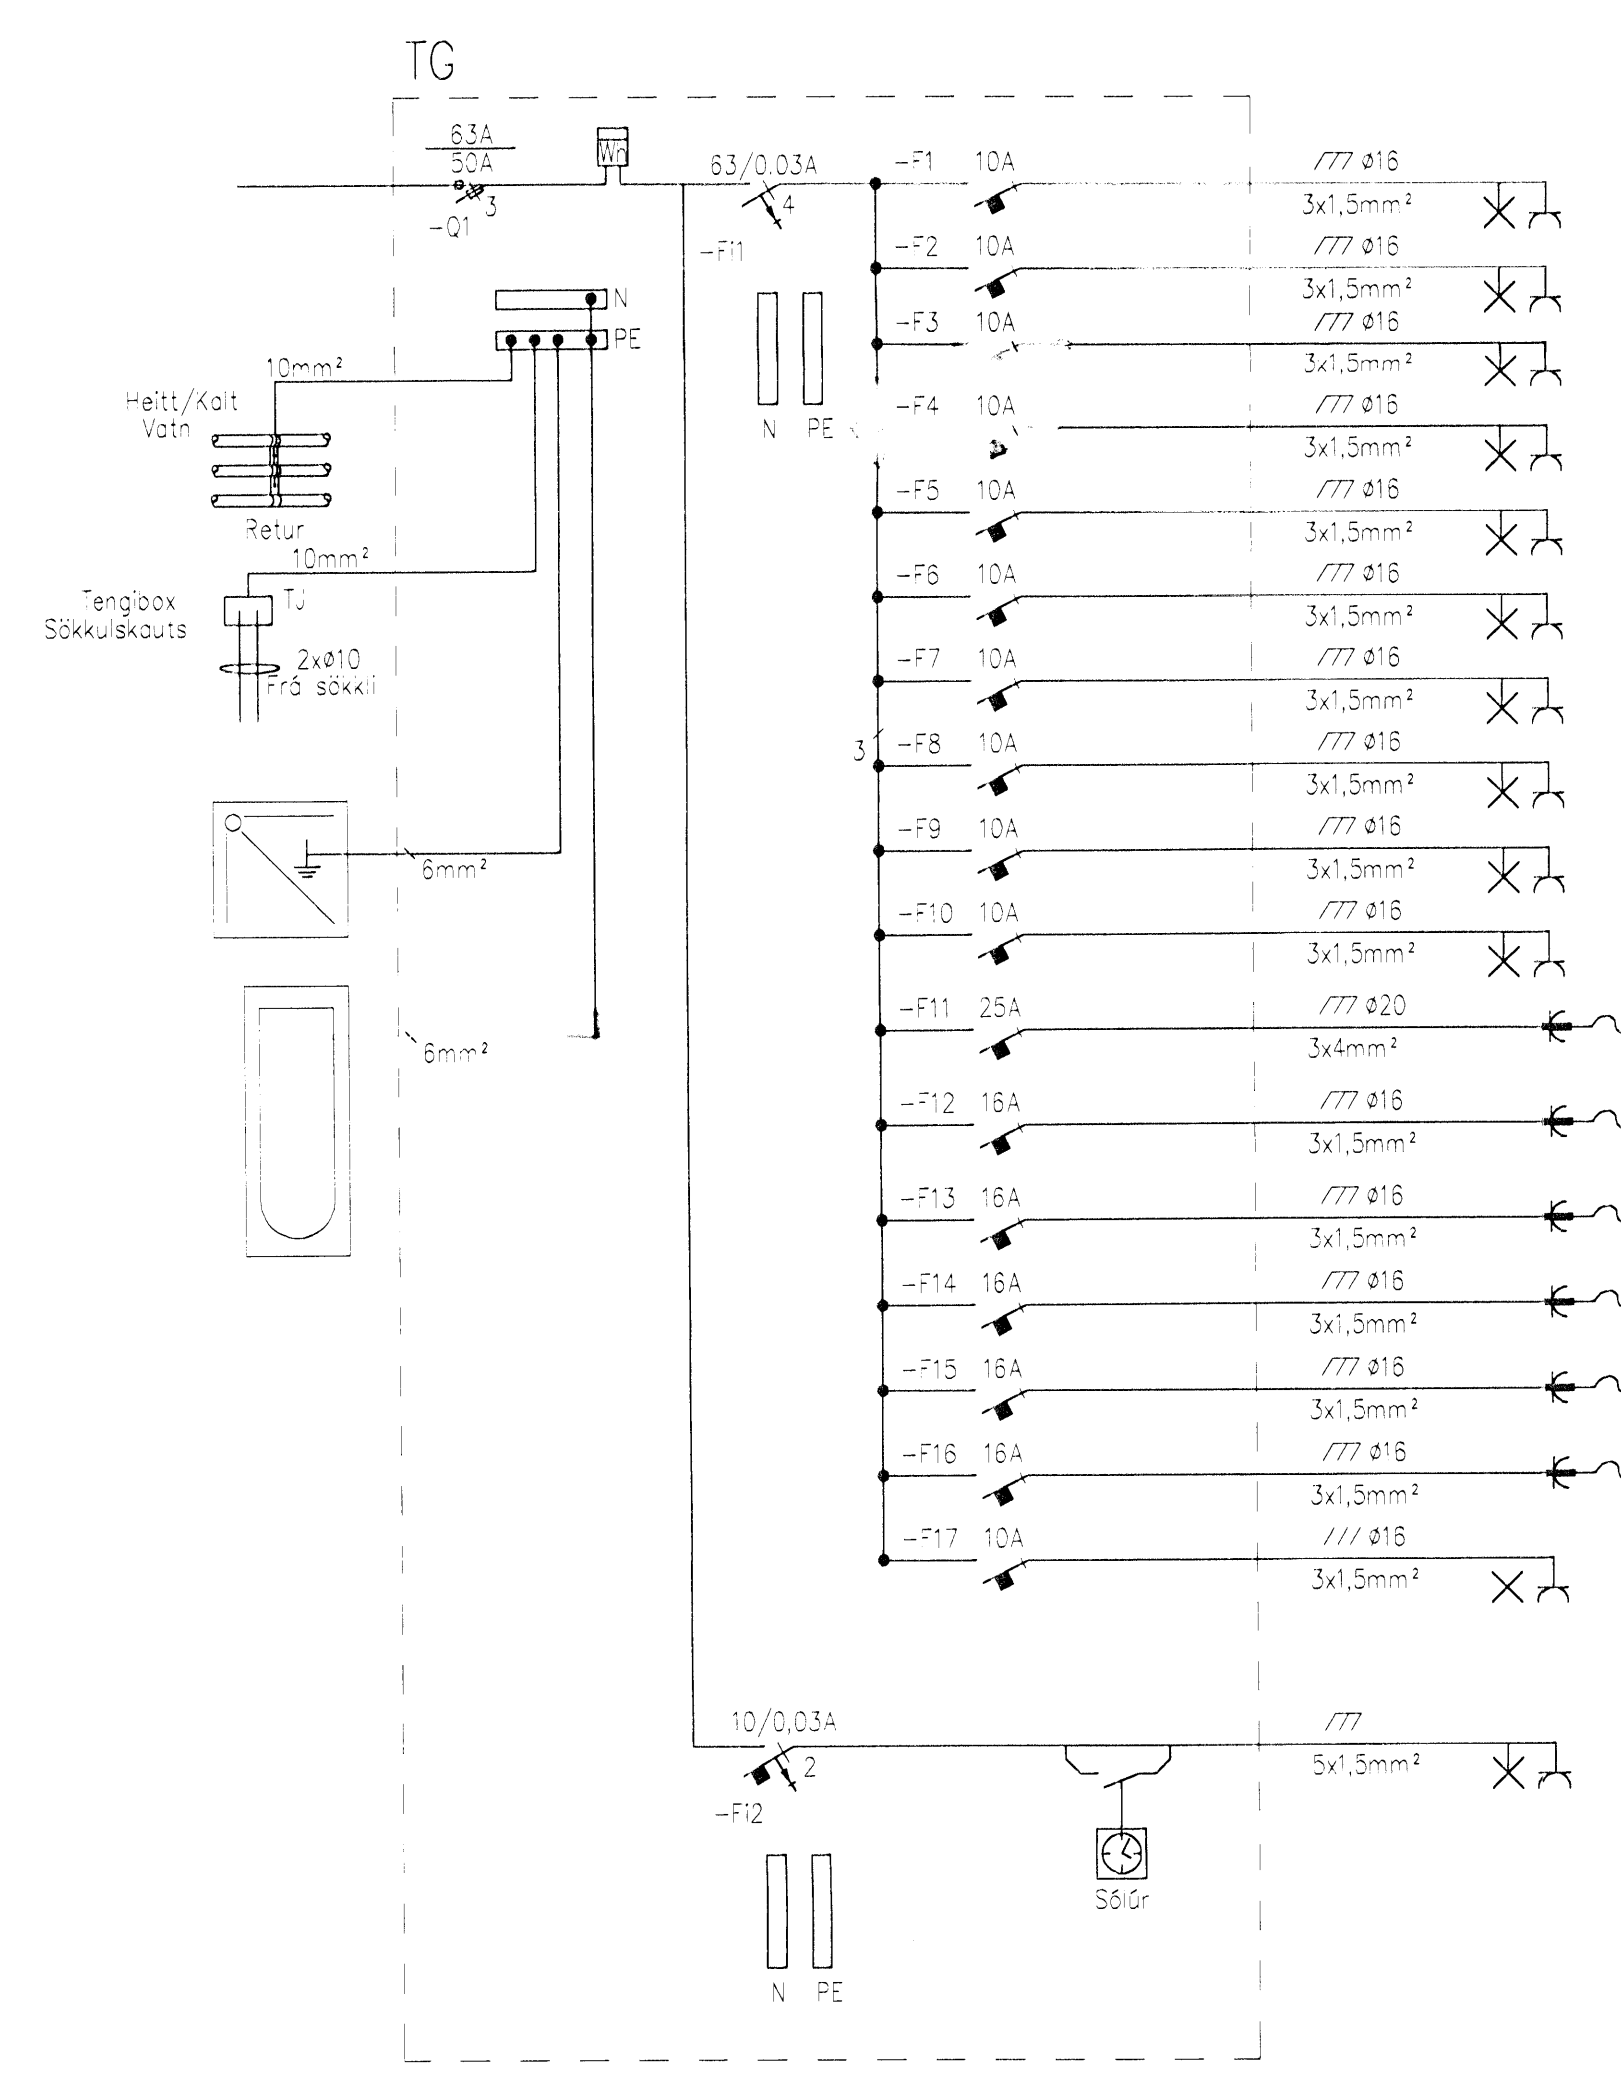

Mítt: 13/2 '08  
K. Kolbrún

Snið C-C 1:50

Inntak lögspennu: 1xø110mm PEH  
Inntak smáspennu: 2xø50mm PEH  
LSDarleysing: 2xø25mm PEH  
Inntakspjúr ná 5t fyrir lögarmörk.

Grunnmynd 1.hæð - Sökkulskaut 1:50

Inntak lögspennu: 1xø110mm PEH  
Inntak smáspennu: 2xø50mm PEH  
LSDarleysing: 2xø25mm PEH  
Inntakspjúr ná 5t fyrir lögarmörk.

Eiðlínumynd

- F1 10A 3x1,5mm<sup>2</sup> 777 ø16 Borðstofa - stofa
- F2 10A 3x1,5mm<sup>2</sup> 777 ø16 Eldhús
- F3 10A 3x1,5mm<sup>2</sup> 777 ø16 Fjölskylda - gangur
- F4 10A 3x1,5mm<sup>2</sup> 777 ø16 Barnaherbergi - barnaherbergi
- F5 10A 3x1,5mm<sup>2</sup> 777 ø16 Söðherbergi
- F6 10A 3x1,5mm<sup>2</sup> 777 ø16 Þvottastofa - geymsla
- F7 10A 3x1,5mm<sup>2</sup> 777 ø16 Herbergi anddyri
- F8 10A 3x1,5mm<sup>2</sup> 777 ø16 Anddyri - gestavæ
- F9 10A 3x1,5mm<sup>2</sup> 777 ø16 Hljónaherbergi
- F10 10A 3x1,5mm<sup>2</sup> 777 ø16 Bifskúr - dyrasími - loftnetsmagnari
- F11 25A 777 ø20 Eldavéi
- F12 16A 3x1,5mm<sup>2</sup> 777 ø16 Öfn
- F13 16A 3x1,5mm<sup>2</sup> 777 ø16 Örylgjulaufn
- F14 16A 3x1,5mm<sup>2</sup> 777 ø16 Úpþvottavél
- F15 16A 3x1,5mm<sup>2</sup> 777 ø16 Þvottavél
- F16 16A 3x1,5mm<sup>2</sup> 777 ø16 Þurrkari
- F17 10A 3x1,5mm<sup>2</sup> 777 ø16 Bifskúr - dyrasími
- F12 2 10/0,03A 5x1,5mm<sup>2</sup> 777 Öttiljós og tenglar

Afstöðumynd 1:200

Inntak lögspennu: 1xø110mm PEH  
Inntak smáspennu: 2xø50mm PEH  
LSDarleysing: 2xø25mm PEH  
Inntakspjúr ná 5t fyrir lögarmörk.

Kvistavellir

**VERKHÖNNUN**  
VERKFRÉÐIÐ RÁÐGJAF  
Akralind 5, 203 Kópavogi, kt. 650107-1280  
Sími: 570-5800, fax: 570-5810  
verkhonnun@verkhonnun.is, www.verkhonnun.is