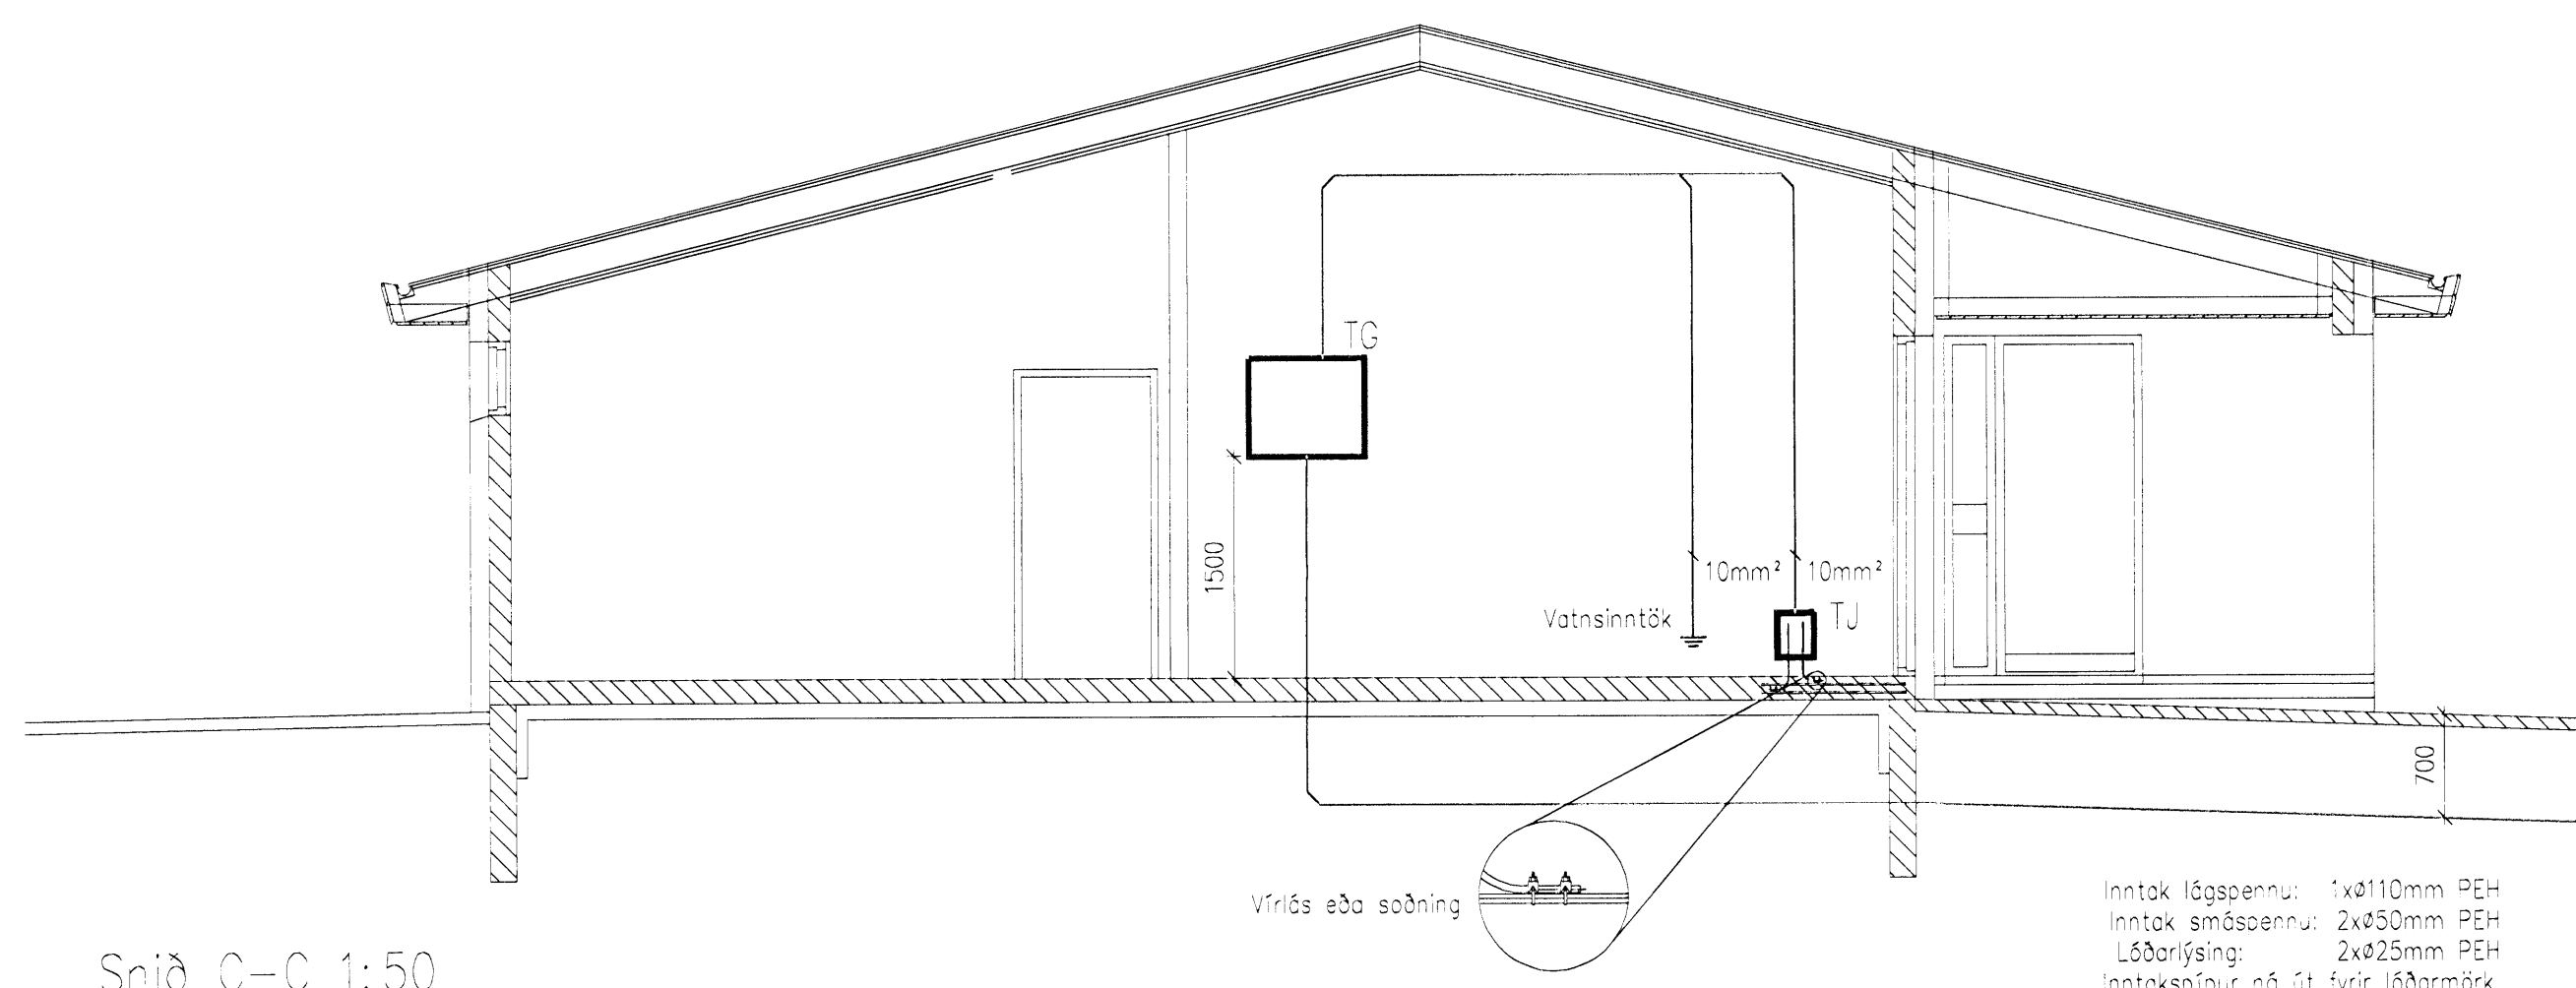

Mítt: 13/2 '08  
K. Kolbrún

Snið C-C 1:50

Inntak lögspennu: 1xø110mm PEH  
Inntak smáspennu: 2xø50mm PEH  
LSDarleysing: 2xø25mm PEH  
Inntakspjúr ná 5t fyrir lögarmörk.

Grunnmynd 1.hæð - Sökkulskaut 1:50

Inntak lögspennu: 1xø110mm PEH  
Inntak smáspennu: 2xø50mm PEH  
LSDarleysing: 2xø25mm PEH  
Inntakspjúr ná 5t fyrir lögarmörk.

Eiðlínumynd

- F1 10A 3x1,5mm<sup>2</sup> 777 ø16 Borðstofa - stofa
- F2 10A 3x1,5mm<sup>2</sup> 777 ø16 Eldhús
- F3 10A 3x1,5mm<sup>2</sup> 777 ø16 Fjölskylda - gangur
- F4 10A 3x1,5mm<sup>2</sup> 777 ø16 Barnaherbergi - barnaherbergi
- F5 10A 3x1,5mm<sup>2</sup> 777 ø16 Söðherbergi
- F6 10A 3x1,5mm<sup>2</sup> 777 ø16 Þvottastofa - geymsla
- F7 10A 3x1,5mm<sup>2</sup> 777 ø16 Herbergi anddyri
- F8 10A 3x1,5mm<sup>2</sup> 777 ø16 Anddyri - gestavæ
- F9 10A 3x1,5mm<sup>2</sup> 777 ø16 Hljónaherbergi
- F10 10A 3x1,5mm<sup>2</sup> 777 ø16 Bifskúr - dyrasími - loftnetsmagnari
- F11 25A 777 ø20 Eldavéi
- F12 16A 3x1,5mm<sup>2</sup> 777 ø16 Öfn
- F13 16A 3x1,5mm<sup>2</sup> 777 ø16 Örylgjulaufn
- F14 16A 3x1,5mm<sup>2</sup> 777 ø16 Úpþvottavél
- F15 16A 3x1,5mm<sup>2</sup> 777 ø16 Þvottavél
- F16 16A 3x1,5mm<sup>2</sup> 777 ø16 Þurrkari
- F17 10A 3x1,5mm<sup>2</sup> 777 ø16 Bifskúr - dyrasími
- F12 2 10/0,03A 5x1,5mm<sup>2</sup> 777 Öttiljós og tenglar

Afstöðumynd 1:200

Inntak lögspennu: 1xø110mm PEH  
Inntak smáspennu: 2xø50mm PEH  
LSDarleysing: 2xø25mm PEH  
Inntakspjúr ná 5t fyrir lögarmörk.

Kvistavellir

**VERKHÖNNUN**  
VERKFRÉÐIÐ RÁÐGJAF  
Akralind 5, 203 Kópavogi, kt. 650107-1280  
Sími: 570-5800, fax: 570-5810  
verkhonnun@verkhonnun.is, www.verkhonnun.is