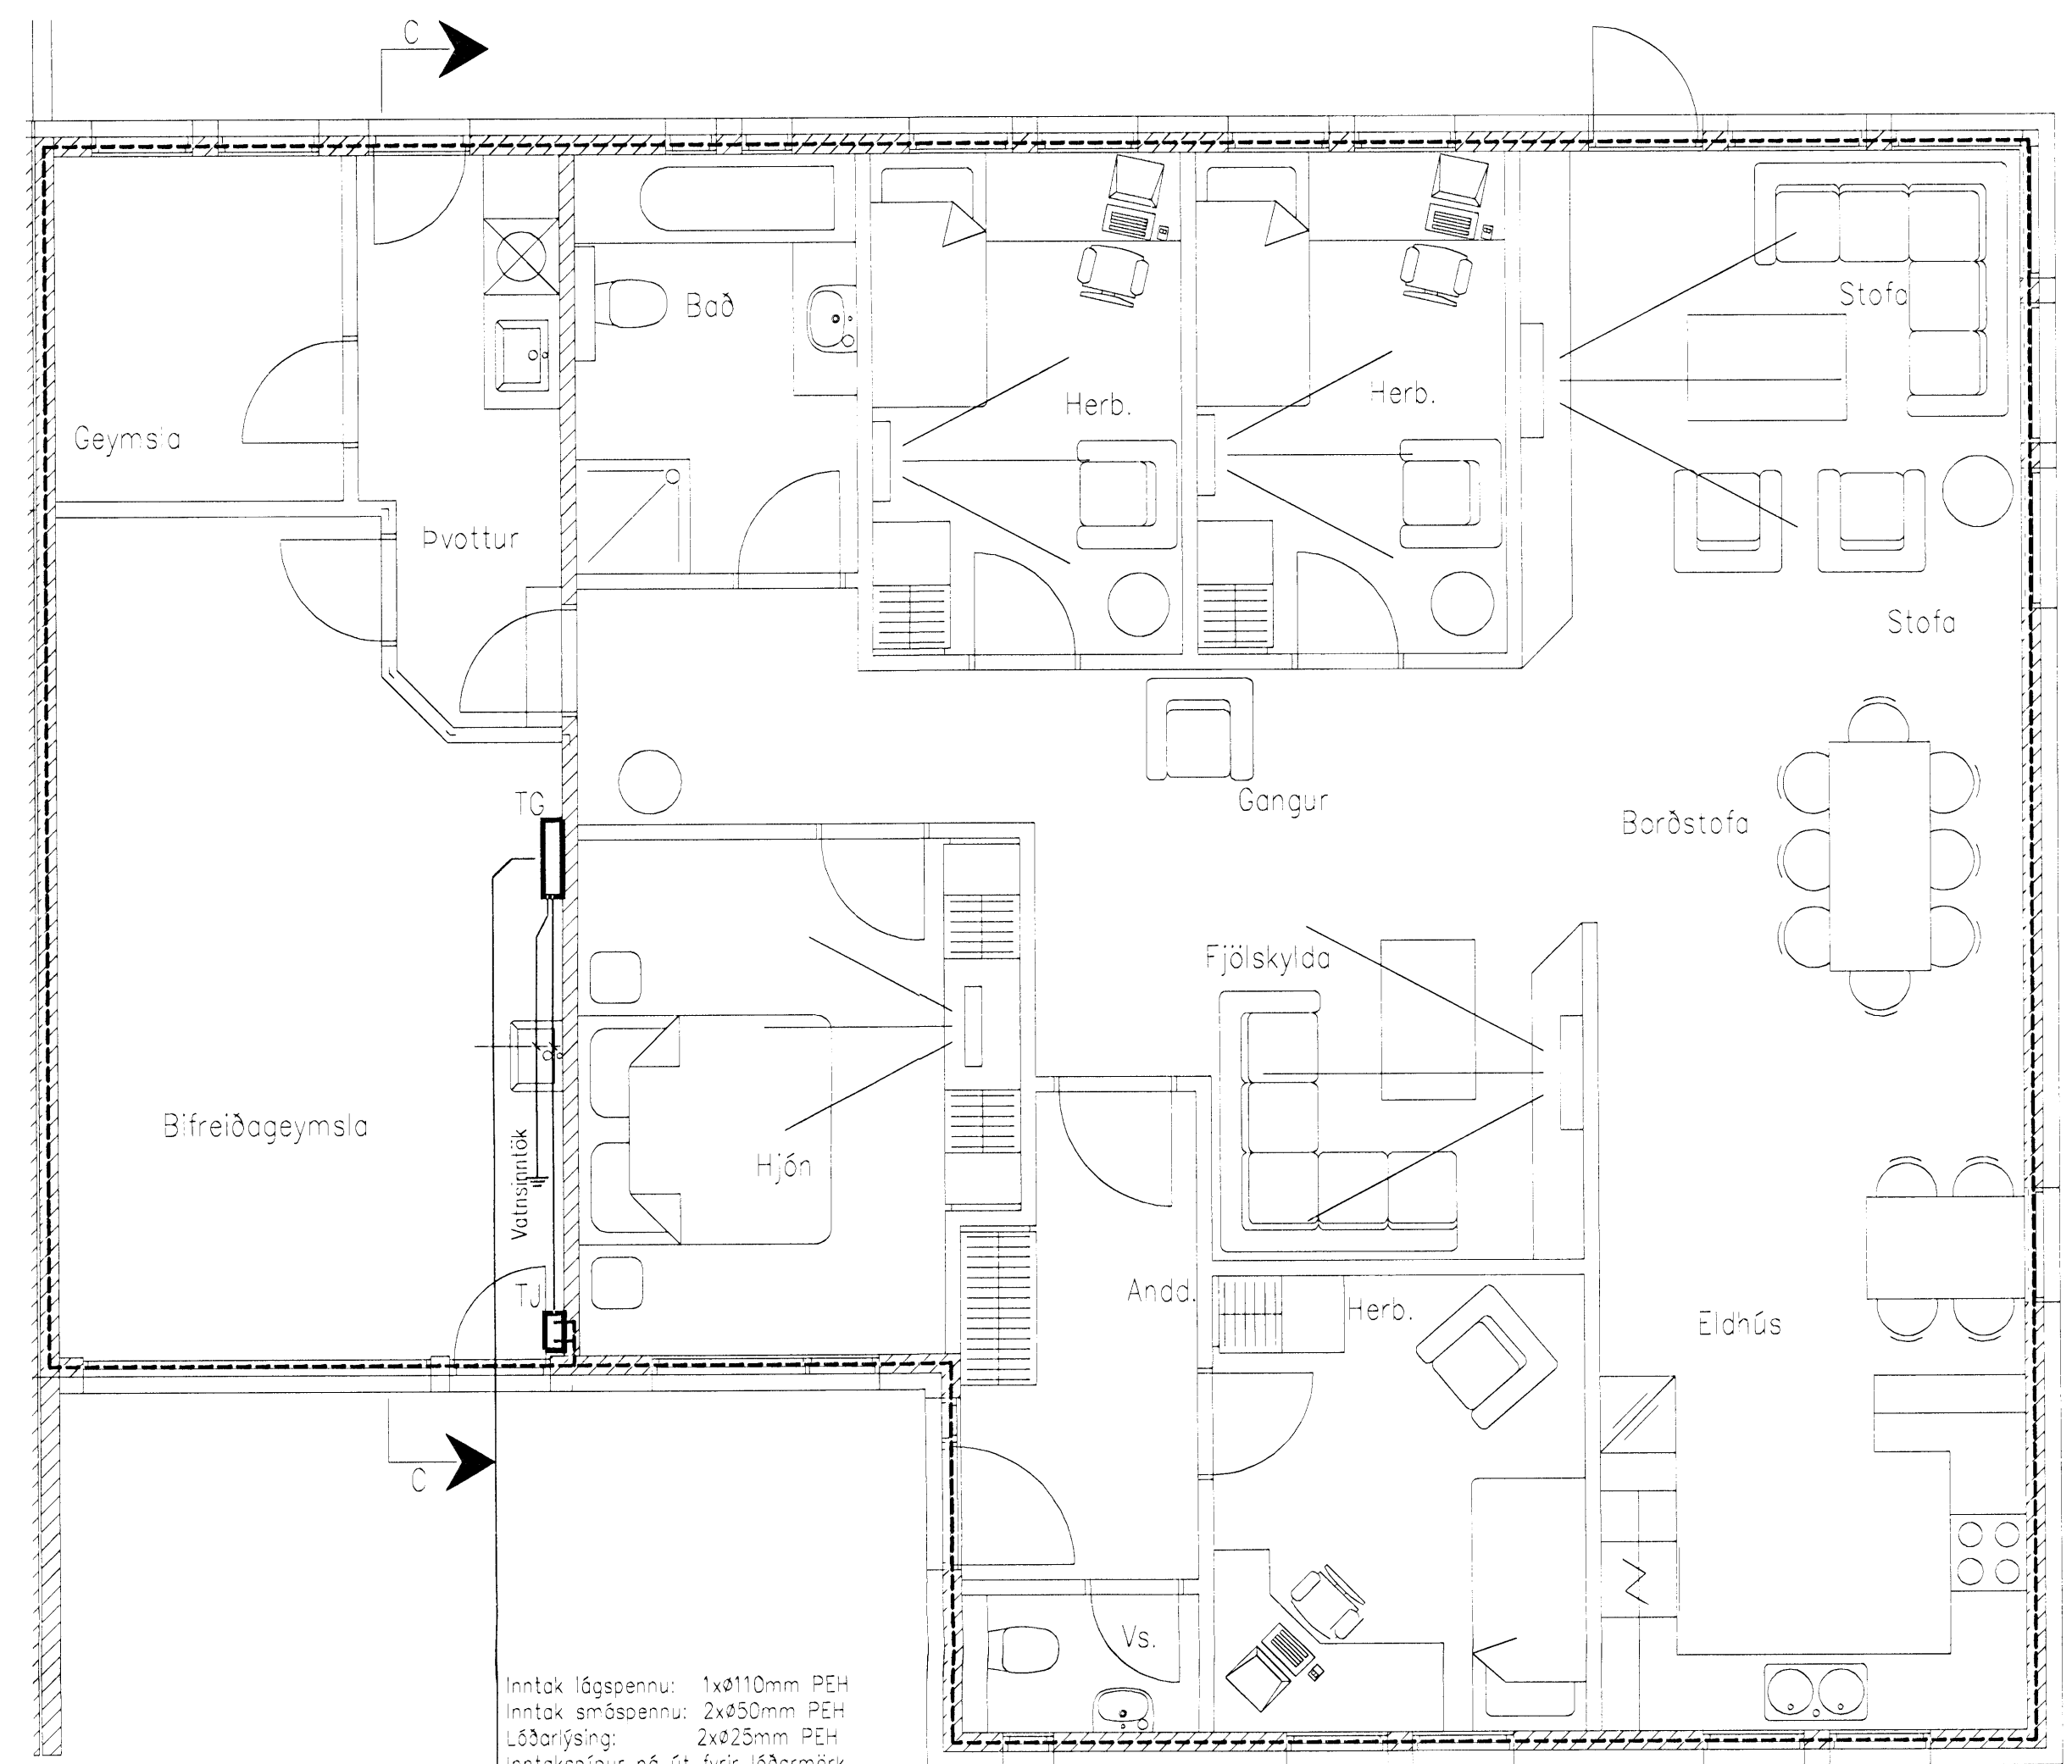

Mítt: 13/2 '08  
K. Kolbrún

Snið C-C 1:50

Inntak lögspennu: 1xø110mm PEH  
Inntak smáspennu: 2xø50mm PEH  
LSDarleysing: 2xø25mm PEH  
Inntakspjúr ná 5t fyrir lögarmörk.

Grunnmynd 1.hæð - Sökkulskaut 1:50

Inntak lögspennu: 1xø110mm PEH  
Inntak smáspennu: 2xø50mm PEH  
LSDarleysing: 2xø25mm PEH  
Inntakspjúr ná 5t fyrir lögarmörk.

Eiðlínumynd

- F1 10A 3x1,5mm<sup>2</sup> 777 ø16 Borðstofa - stofa
- F2 10A 3x1,5mm<sup>2</sup> 777 ø16 Eldhús
- F3 10A 3x1,5mm<sup>2</sup> 777 ø16 Fjölskylda - gangur
- F4 10A 3x1,5mm<sup>2</sup> 777 ø16 Barnaherbergi - barnaherbergi
- F5 10A 3x1,5mm<sup>2</sup> 777 ø16 Söðherbergi
- F6 10A 3x1,5mm<sup>2</sup> 777 ø16 Þvottastofa - geymsla
- F7 10A 3x1,5mm<sup>2</sup> 777 ø16 Herbergi anddyri
- F8 10A 3x1,5mm<sup>2</sup> 777 ø16 Anddyri - gestavæ
- F9 10A 3x1,5mm<sup>2</sup> 777 ø16 Hljónaherbergi
- F10 10A 3x1,5mm<sup>2</sup> 777 ø16 Bifskúr - dyrasími - loftnetsmagnari
- F11 25A 777 ø20 Eldavéi
- F12 16A 3x1,5mm<sup>2</sup> 777 ø16 Öfn
- F13 16A 3x1,5mm<sup>2</sup> 777 ø16 Örylgjulaufn
- F14 16A 3x1,5mm<sup>2</sup> 777 ø16 Úpþvottavél
- F15 16A 3x1,5mm<sup>2</sup> 777 ø16 Þvottavél
- F16 16A 3x1,5mm<sup>2</sup> 777 ø16 Þurrkari
- F17 10A 3x1,5mm<sup>2</sup> 777 ø16 Bifskúr - dyrasími
- F12 2 10/0,03A 5x1,5mm<sup>2</sup> 777 Öttiljós og tenglar

Afstöðumynd 1:200

Inntak lögspennu: 1xø110mm PEH  
Inntak smáspennu: 2xø50mm PEH  
LSDarleysing: 2xø25mm PEH  
Inntakspjúr ná 5t fyrir lögarmörk.

Kvistavellir

**VERKHÖNNUN**  
VERKFRÉÐIÐ RÁÐGJAF  
Akralind 5, 203 Kópavogi, kt. 650107-1280  
Sími: 570-5800, fax: 570-5810  
verkhonnun@verkhonnun.is, www.verkhonnun.is