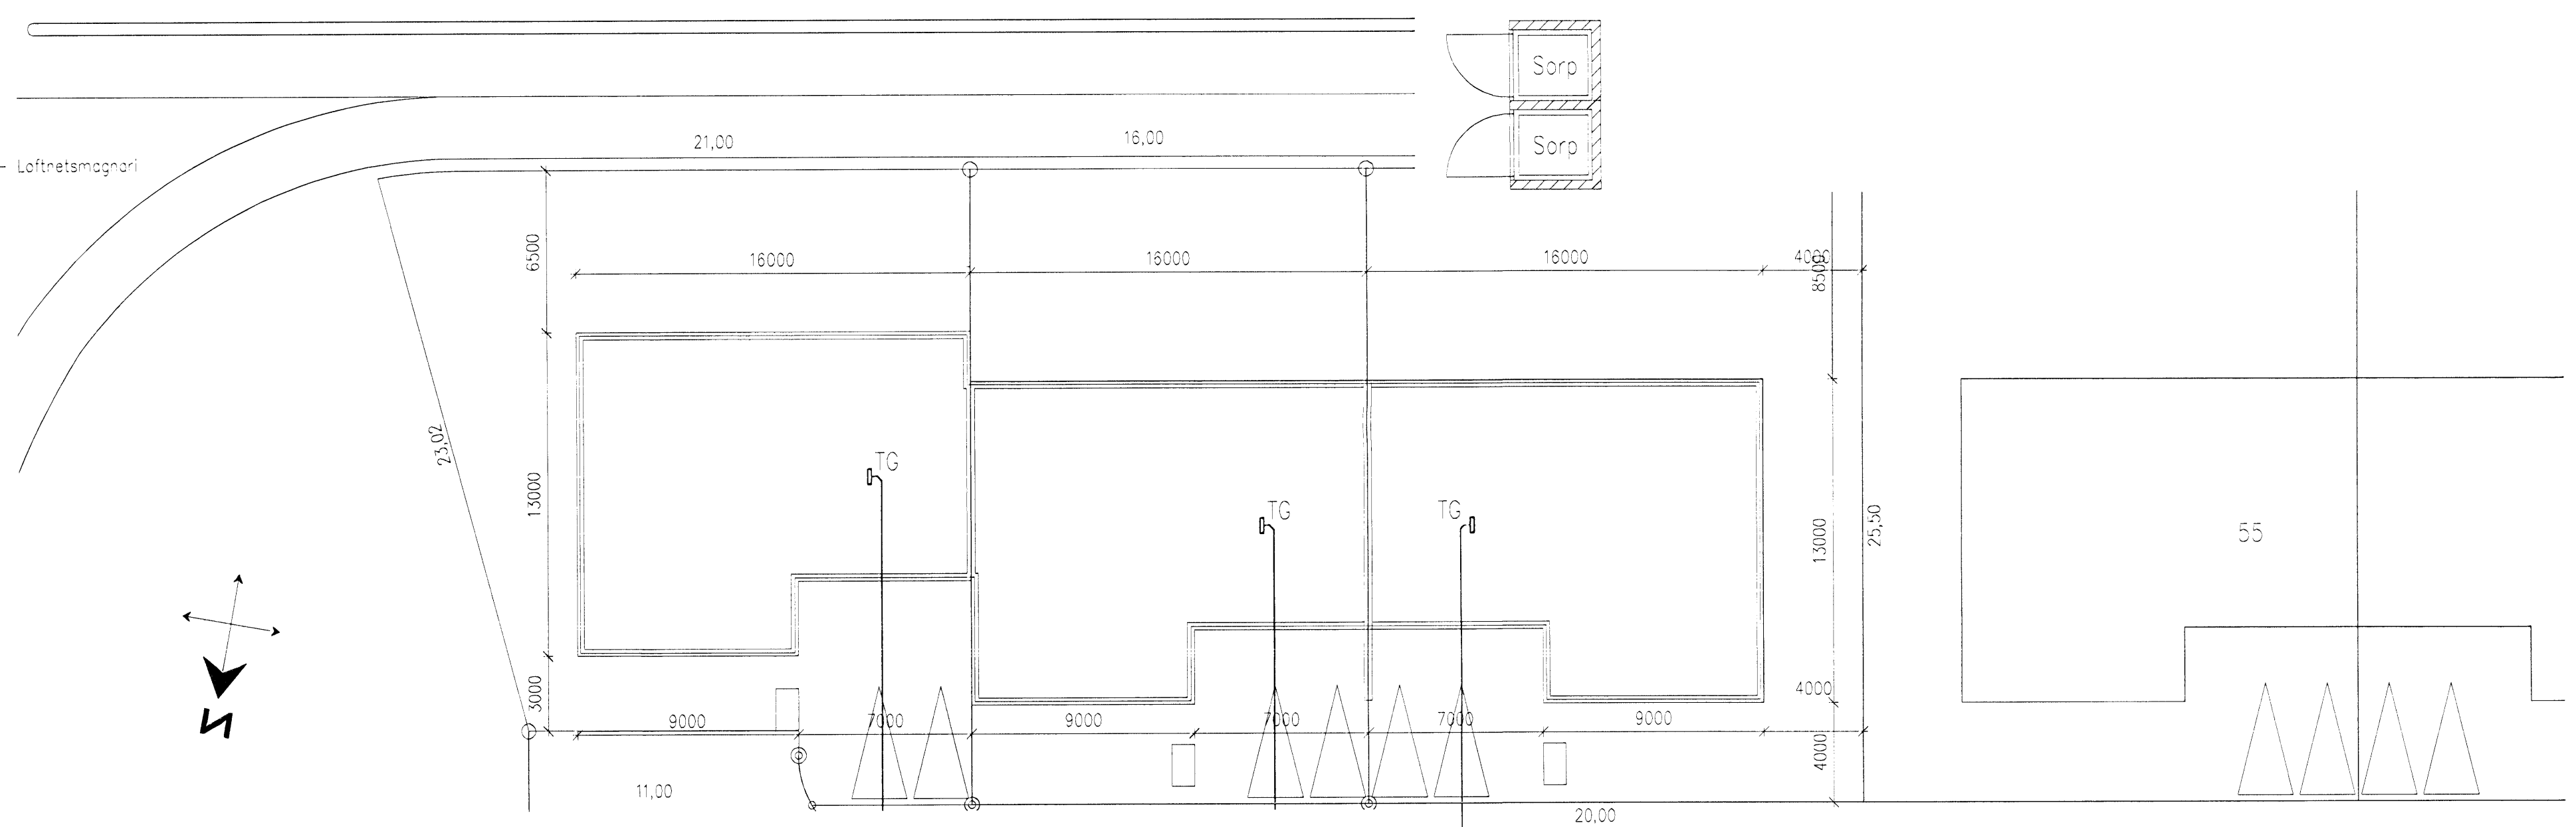

Mítt: 13/2 '08  
K. Kolbrún

Snið C-C 1:50

Inntak lögspennu: 1xø110mm PEH  
Inntak smáspennu: 2xø50mm PEH  
LSDarleysing: 2xø25mm PEH  
Inntakspjúr ná 5t fyrir lögarmörk.

Grunnmynd 1.hæð - Sökkulskaut 1:50

Inntak lögspennu: 1xø110mm PEH  
Inntak smáspennu: 2xø50mm PEH  
LSDarleysing: 2xø25mm PEH  
Inntakspjúr ná 5t fyrir lögarmörk.

Eiðlínumynd

- F1 10A 3x1,5mm<sup>2</sup> 777 ø16 Borðstofa - stofa
- F2 10A 3x1,5mm<sup>2</sup> 777 ø16 Eldhús
- F3 10A 3x1,5mm<sup>2</sup> 777 ø16 Fjölskylda - gangur
- F4 10A 3x1,5mm<sup>2</sup> 777 ø16 Barnaherbergi - barnaherbergi
- F5 10A 3x1,5mm<sup>2</sup> 777 ø16 Söðherbergi
- F6 10A 3x1,5mm<sup>2</sup> 777 ø16 Þvottastofa - geymsla
- F7 10A 3x1,5mm<sup>2</sup> 777 ø16 Herbergi anddyri
- F8 10A 3x1,5mm<sup>2</sup> 777 ø16 Anddyri - gestavæ
- F9 10A 3x1,5mm<sup>2</sup> 777 ø16 Hljónaherbergi
- F10 10A 3x1,5mm<sup>2</sup> 777 ø16 Bifskúr - dyrasími - loftnetsmagnari
- F11 25A 777 ø20 Eldavéi
- F12 16A 3x1,5mm<sup>2</sup> 777 ø16 Öfn
- F13 16A 3x1,5mm<sup>2</sup> 777 ø16 Örylgjulaufn
- F14 16A 3x1,5mm<sup>2</sup> 777 ø16 Úpþvottavél
- F15 16A 3x1,5mm<sup>2</sup> 777 ø16 Þvottavél
- F16 16A 3x1,5mm<sup>2</sup> 777 ø16 Þurrkari
- F17 10A 3x1,5mm<sup>2</sup> 777 ø16 Bifskúr - dyrasími
- F12 2 10/0,03A 5x1,5mm<sup>2</sup> 777 Öttiljós og tenglar

Afstöðumynd 1:200

Inntak lögspennu: 1xø110mm PEH  
Inntak smáspennu: 2xø50mm PEH  
LSDarleysing: 2xø25mm PEH  
Inntakspjúr ná 5t fyrir lögarmörk.

Kvistavellir

**VERKHÖNNUN**  
VERKFRÉÐIÐ RÁÐGJAF  
Akralind 5, 203 Kópavogi, kt. 650107-1280  
Sími: 570-5800, fax: 570-5810  
verkhonnun@verkhonnun.is, www.verkhonnun.is