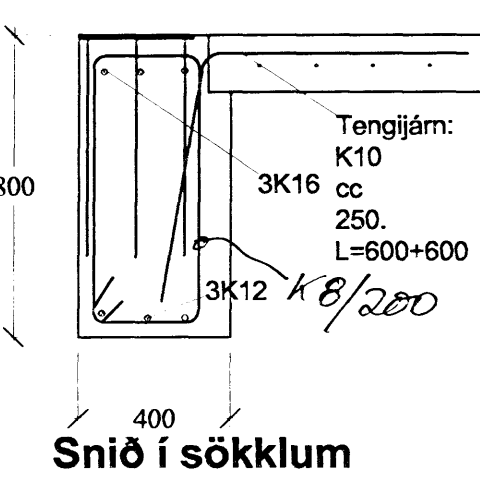

# LYKILMYND

Deili 1:20

Verkefni: Rauðhella 5, Hafnarfrói Stærð: 13.07.05 Skilgreining: Sökkjar Grunnmynd og snið		Dátum: 03.05.2005 Höfundur: [Signature]	Blaðnúmer: B101 Útgáfudagur: 05-134
--	--	--	--