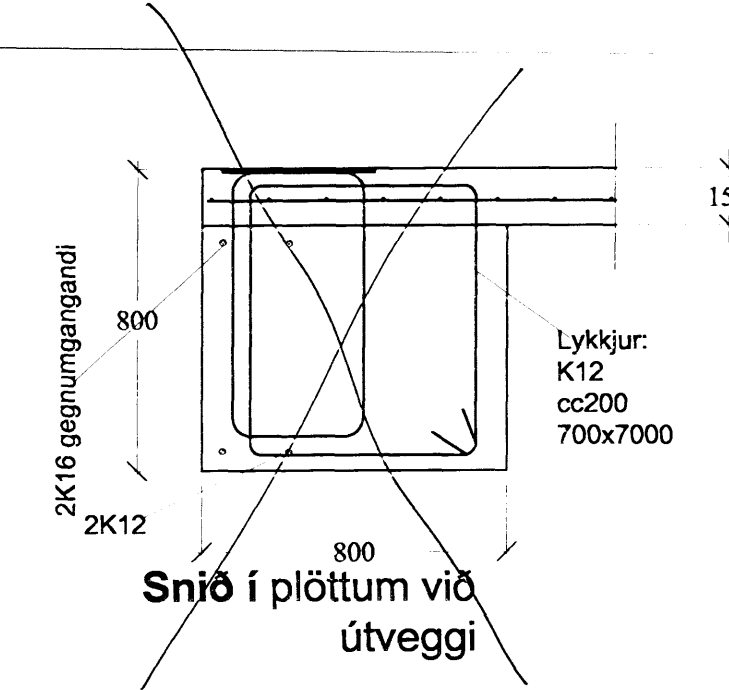

# LYKILMYND

Deili 1:20

Verkefni: Rauðhella 5, Hafnarfrói Stærð: 13.07.05 Skilgreining: Sökkjar Grunnmynd og snið		Dátum: 03.05.2005 Höfundur: [Signature]	Blaðnúmer: B101 Útgáfudagur: 05-134
--	--	--	--