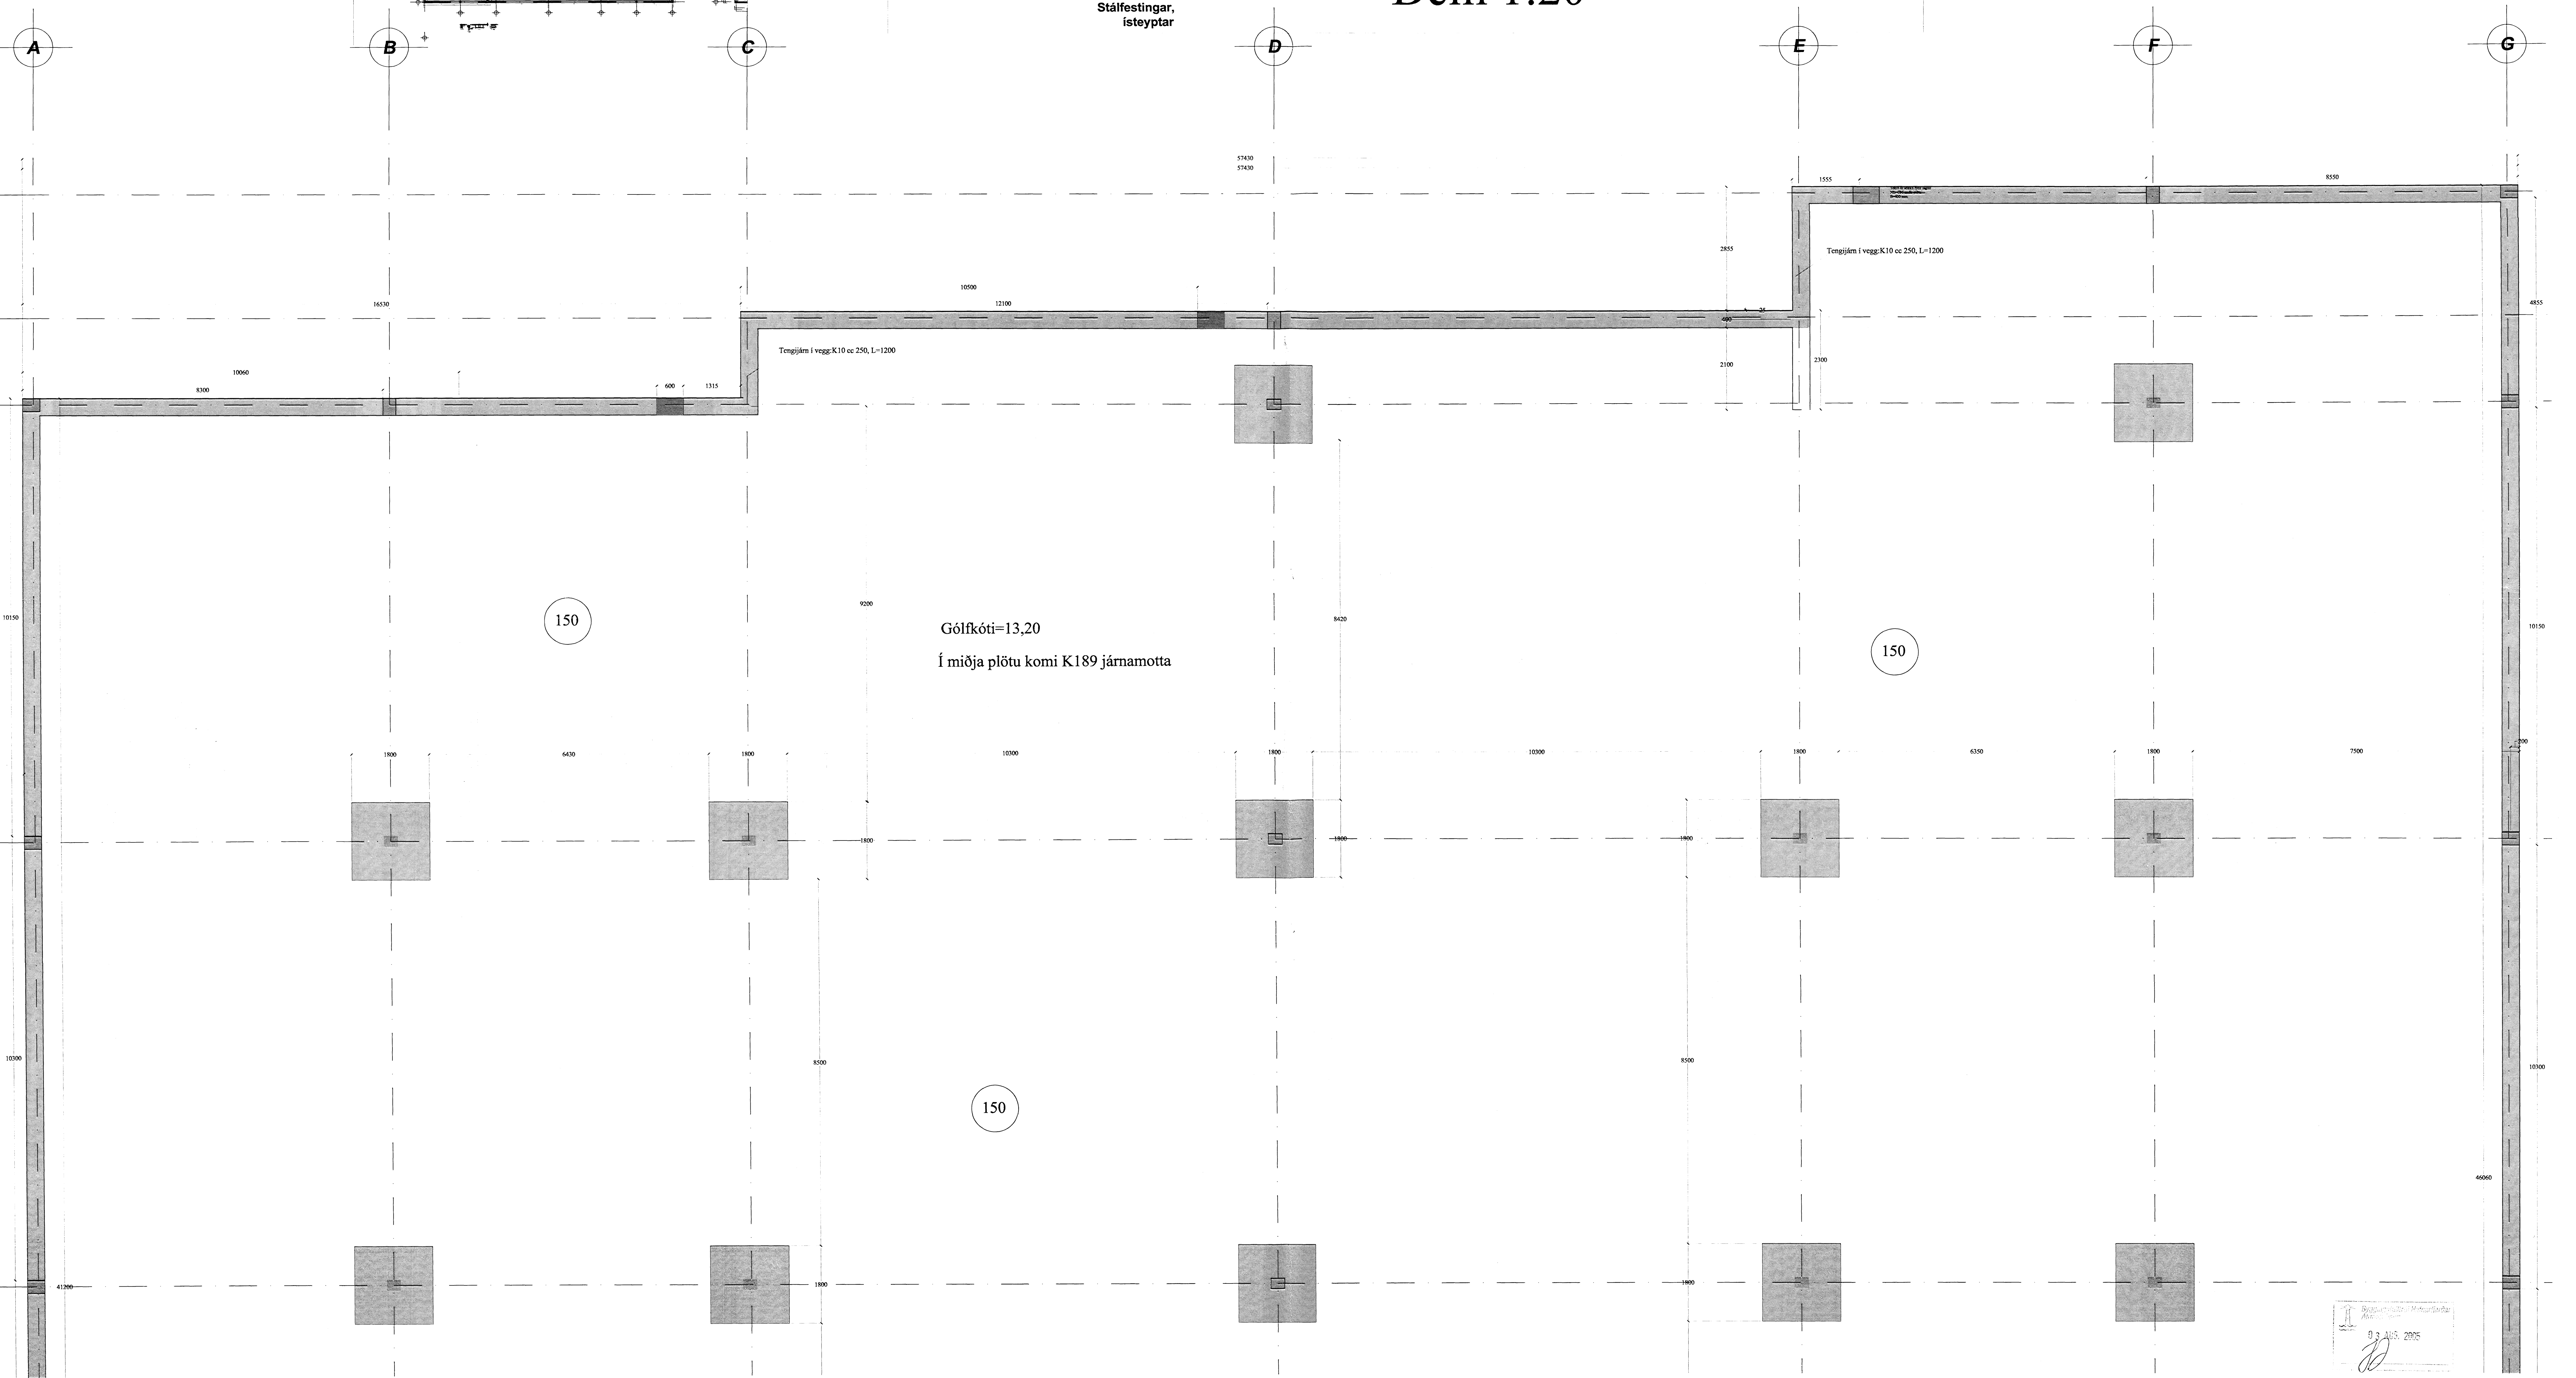

# LYKILMYND

Deili 1:20

Verkefni: Rauðhella 5, Hafnarfrói Stærð: 13.07.05 Skilgreining: Sökkjar Grunnmynd og snið		Dátum: 03.05.2005 Höfundur: [Signature]	Blaðnúmer: B101 Útgáfudagur: 05-134
--	--	--	--