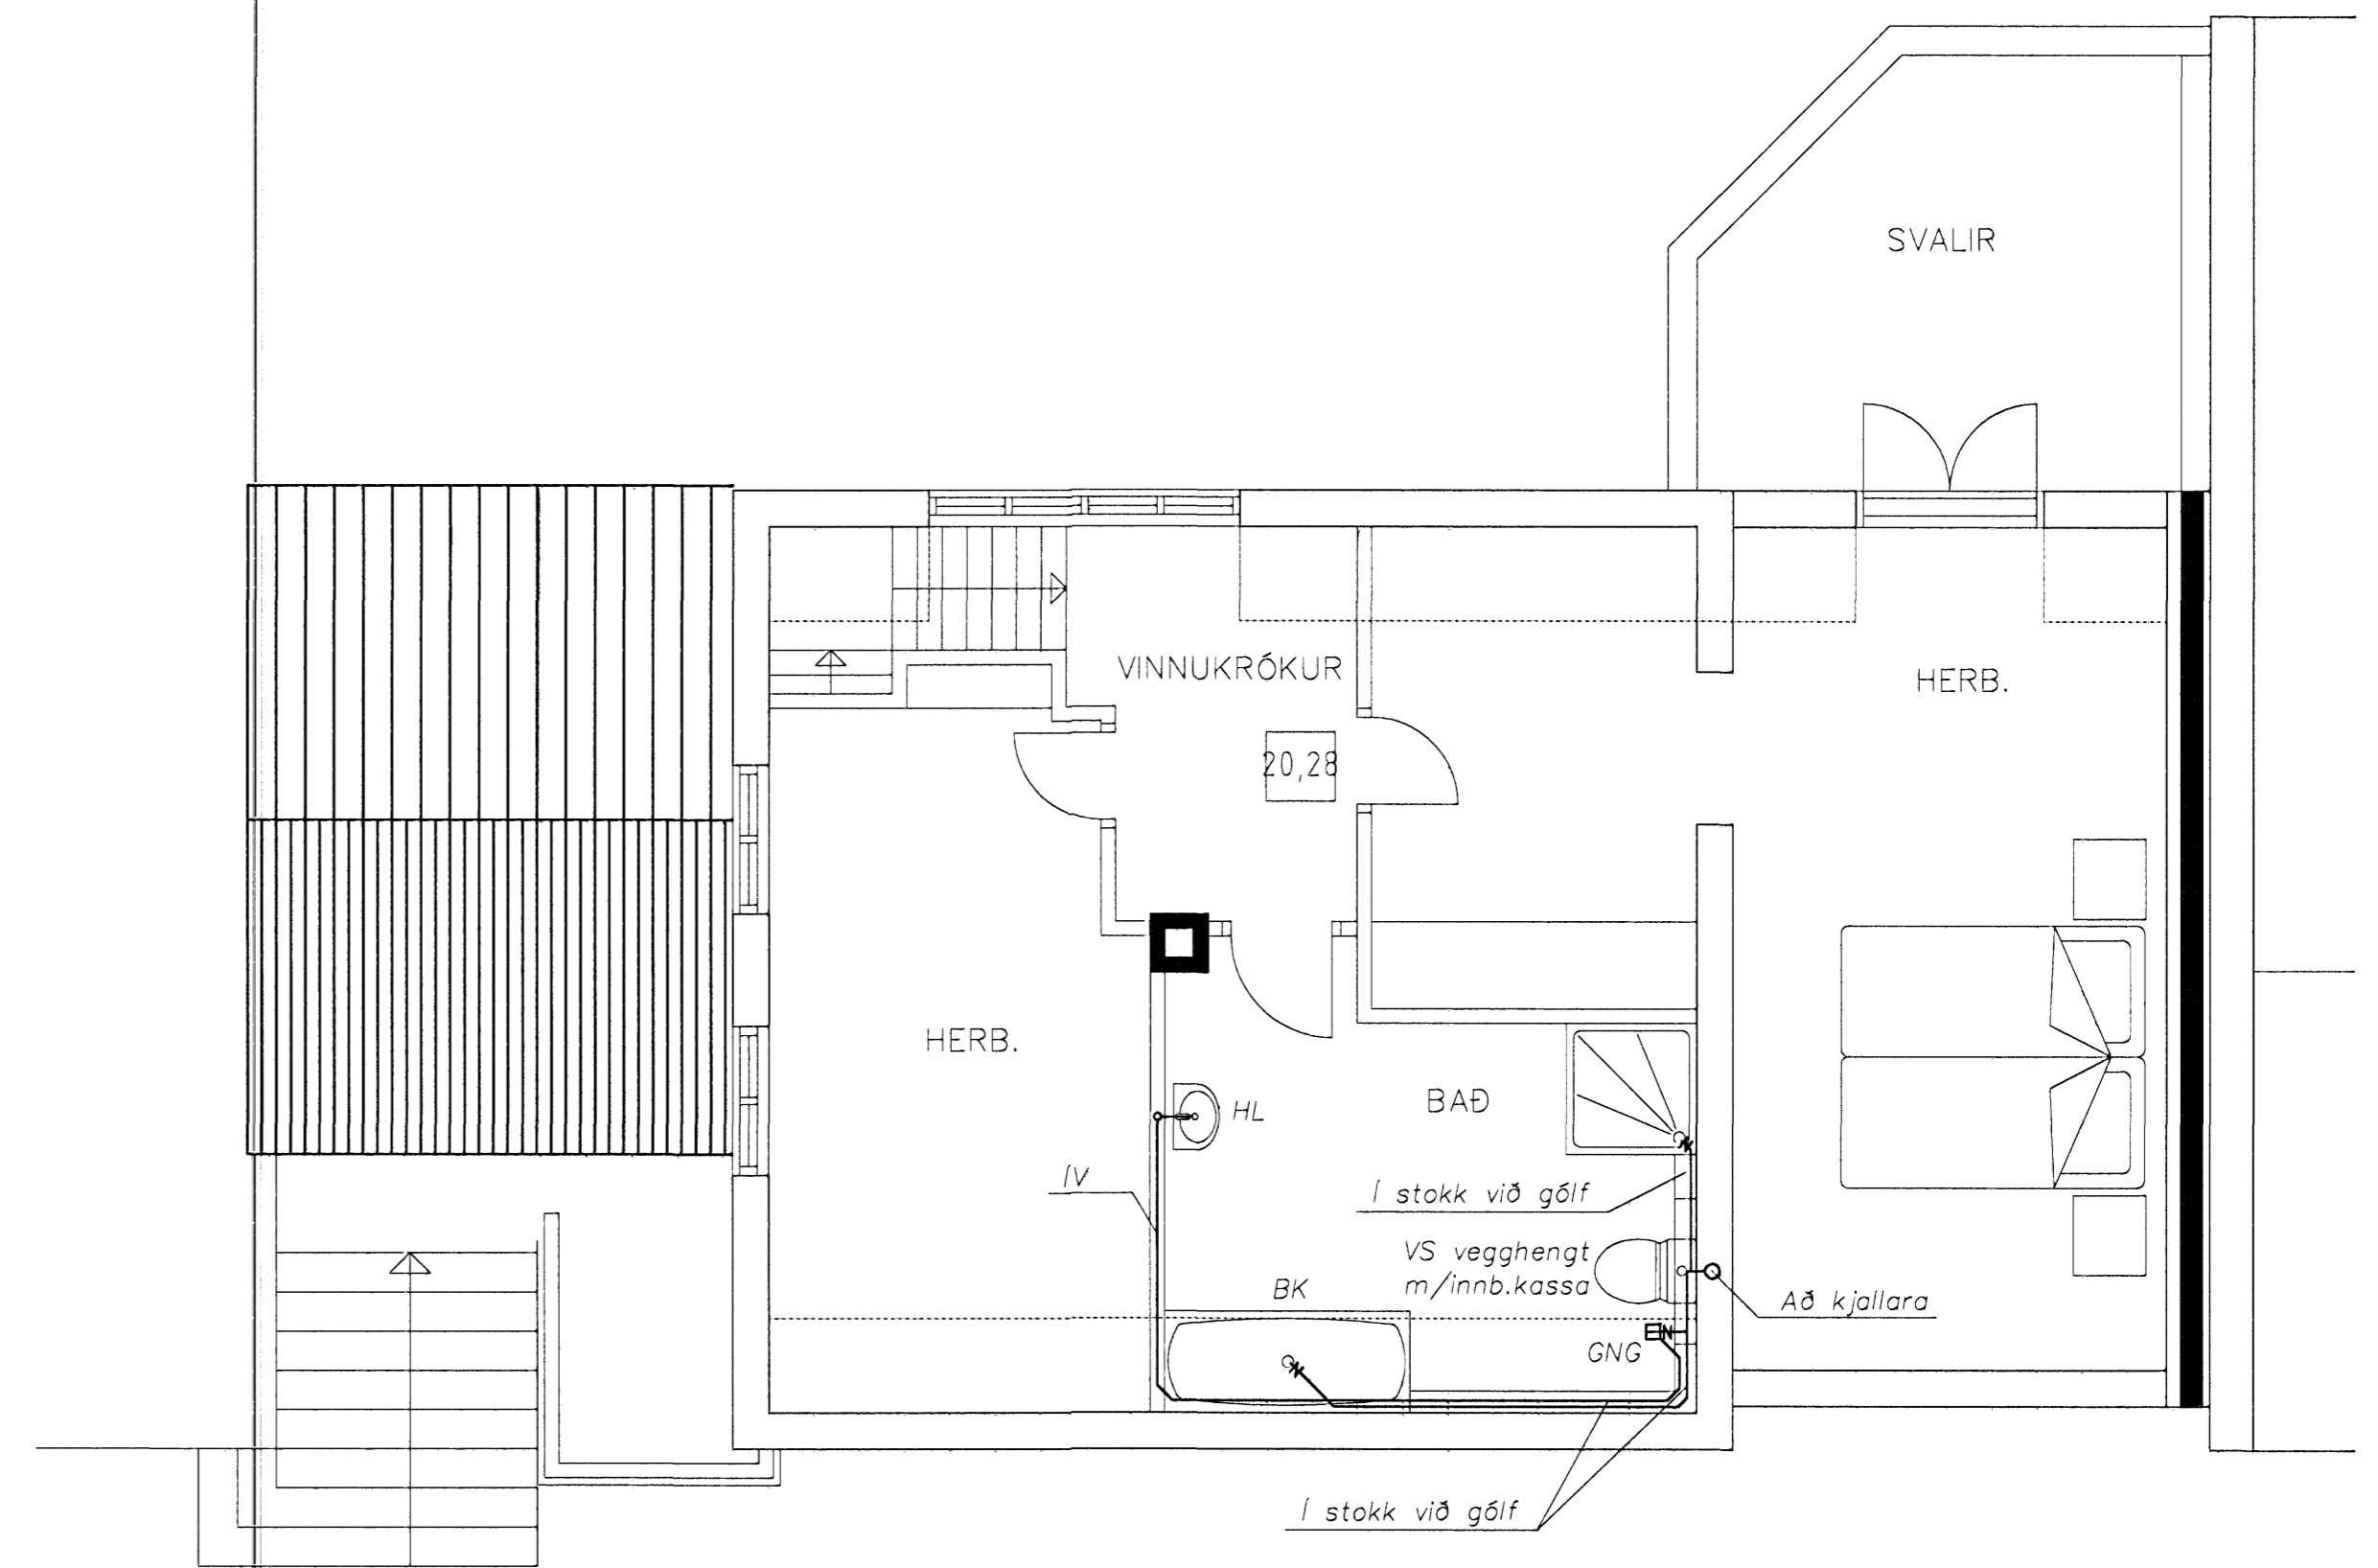

Grunnmynd 2 hæð
1 = 50 mm

Grunnmynd 3 hæð
1 = 50 mm

Grunnmynd 1 hæð
1 = 50 mm

A	Inna skipulagi breytt	SG	28.06.06
Útg. Nr.	Breytingar	Heimur	Daga

Verkteikning

Hverfisgata 45, Hafnarfirði

Strendingur ehf. Verkfæðisþjónusta
Fjarbergsgata 15-17 • 101 Hafnarfirður
Sími 565 5649, Fax 565 5641

Frárennsli Grunnmynd

Daga: júní 2006

Teknað / hönnuð af: JW/SG

Málkvæði: 1:50

Númer teikningar: 301

Útgáfa: A