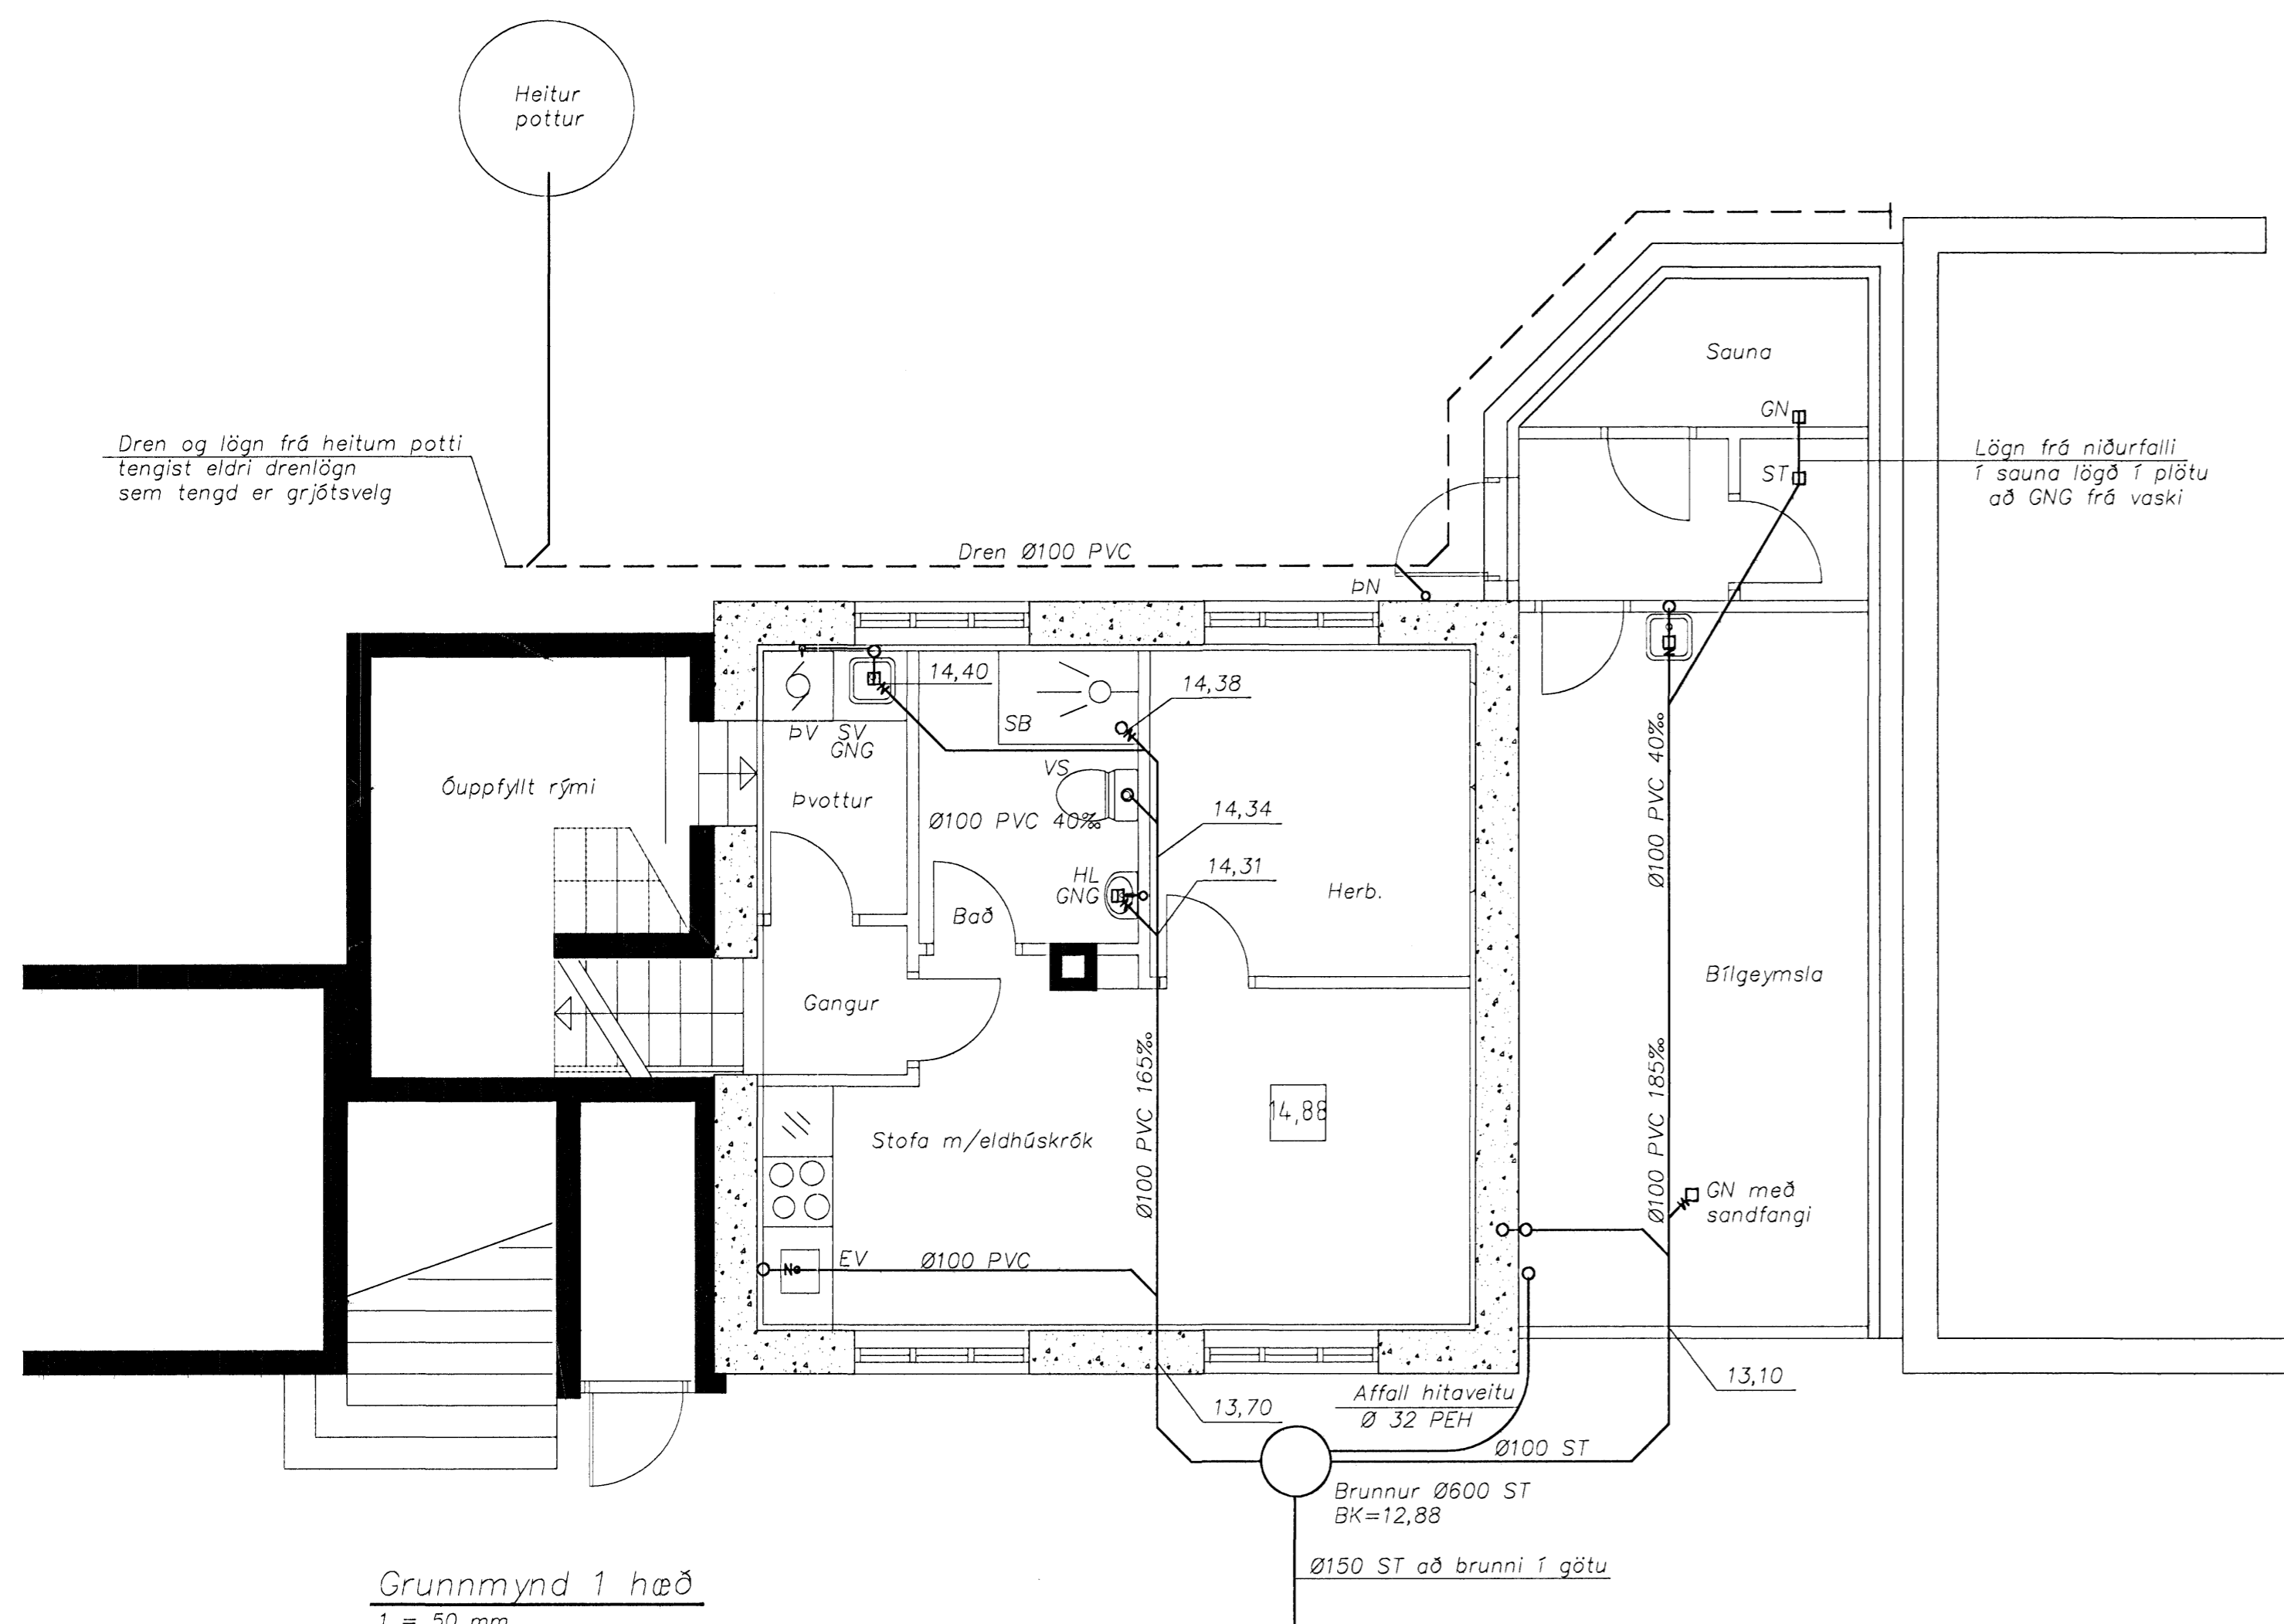

Grunnmynd 2 hæð
1 = 50 mm

Grunnmynd 3 hæð
1 = 50 mm

Grunnmynd 1 hæð
1 = 50 mm

A	Inna skipulagi breytt	SG	28.06.06
Útg. Nr.	Breytingar	Heimur	Daga

Verkteikning

Hverfisgata 45, Hafnarfirði

Strendingur ehf. Verkfæðisþjónusta
Fjarbergsgata 15-17 • 101 Hafnarfirður
Sími 565 5649, Fax 565 5641

Frárennsli Grunnmynd

Daga: júní 2006

Teknað / hönnuð af: JW/SG

Málkvæði: 1:50

Númer teikningar: 301

Útgáfa: A