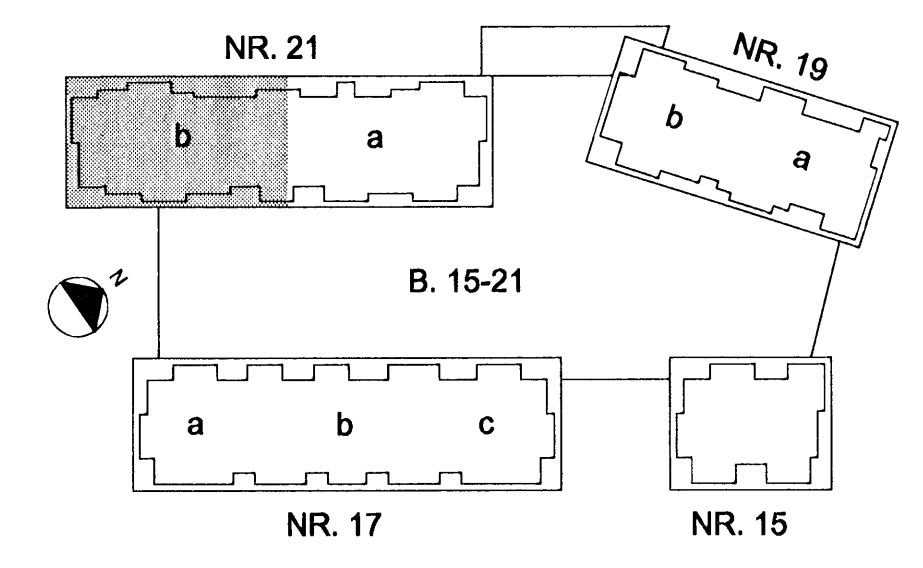

OFNASKRÁ:

OFN NR.	REKN. VARMATAP Watt	HÁMARKS-		VALDIR OFNAR				FJÖLDI OFNA
		HÆÐ mm	LENGD mm	A	B	C	D	
KJALLARI								
001	500	500	700					3
002	1200	700	1200					2
003	2000	700	1600					2

NORÐURBAKKI 21b