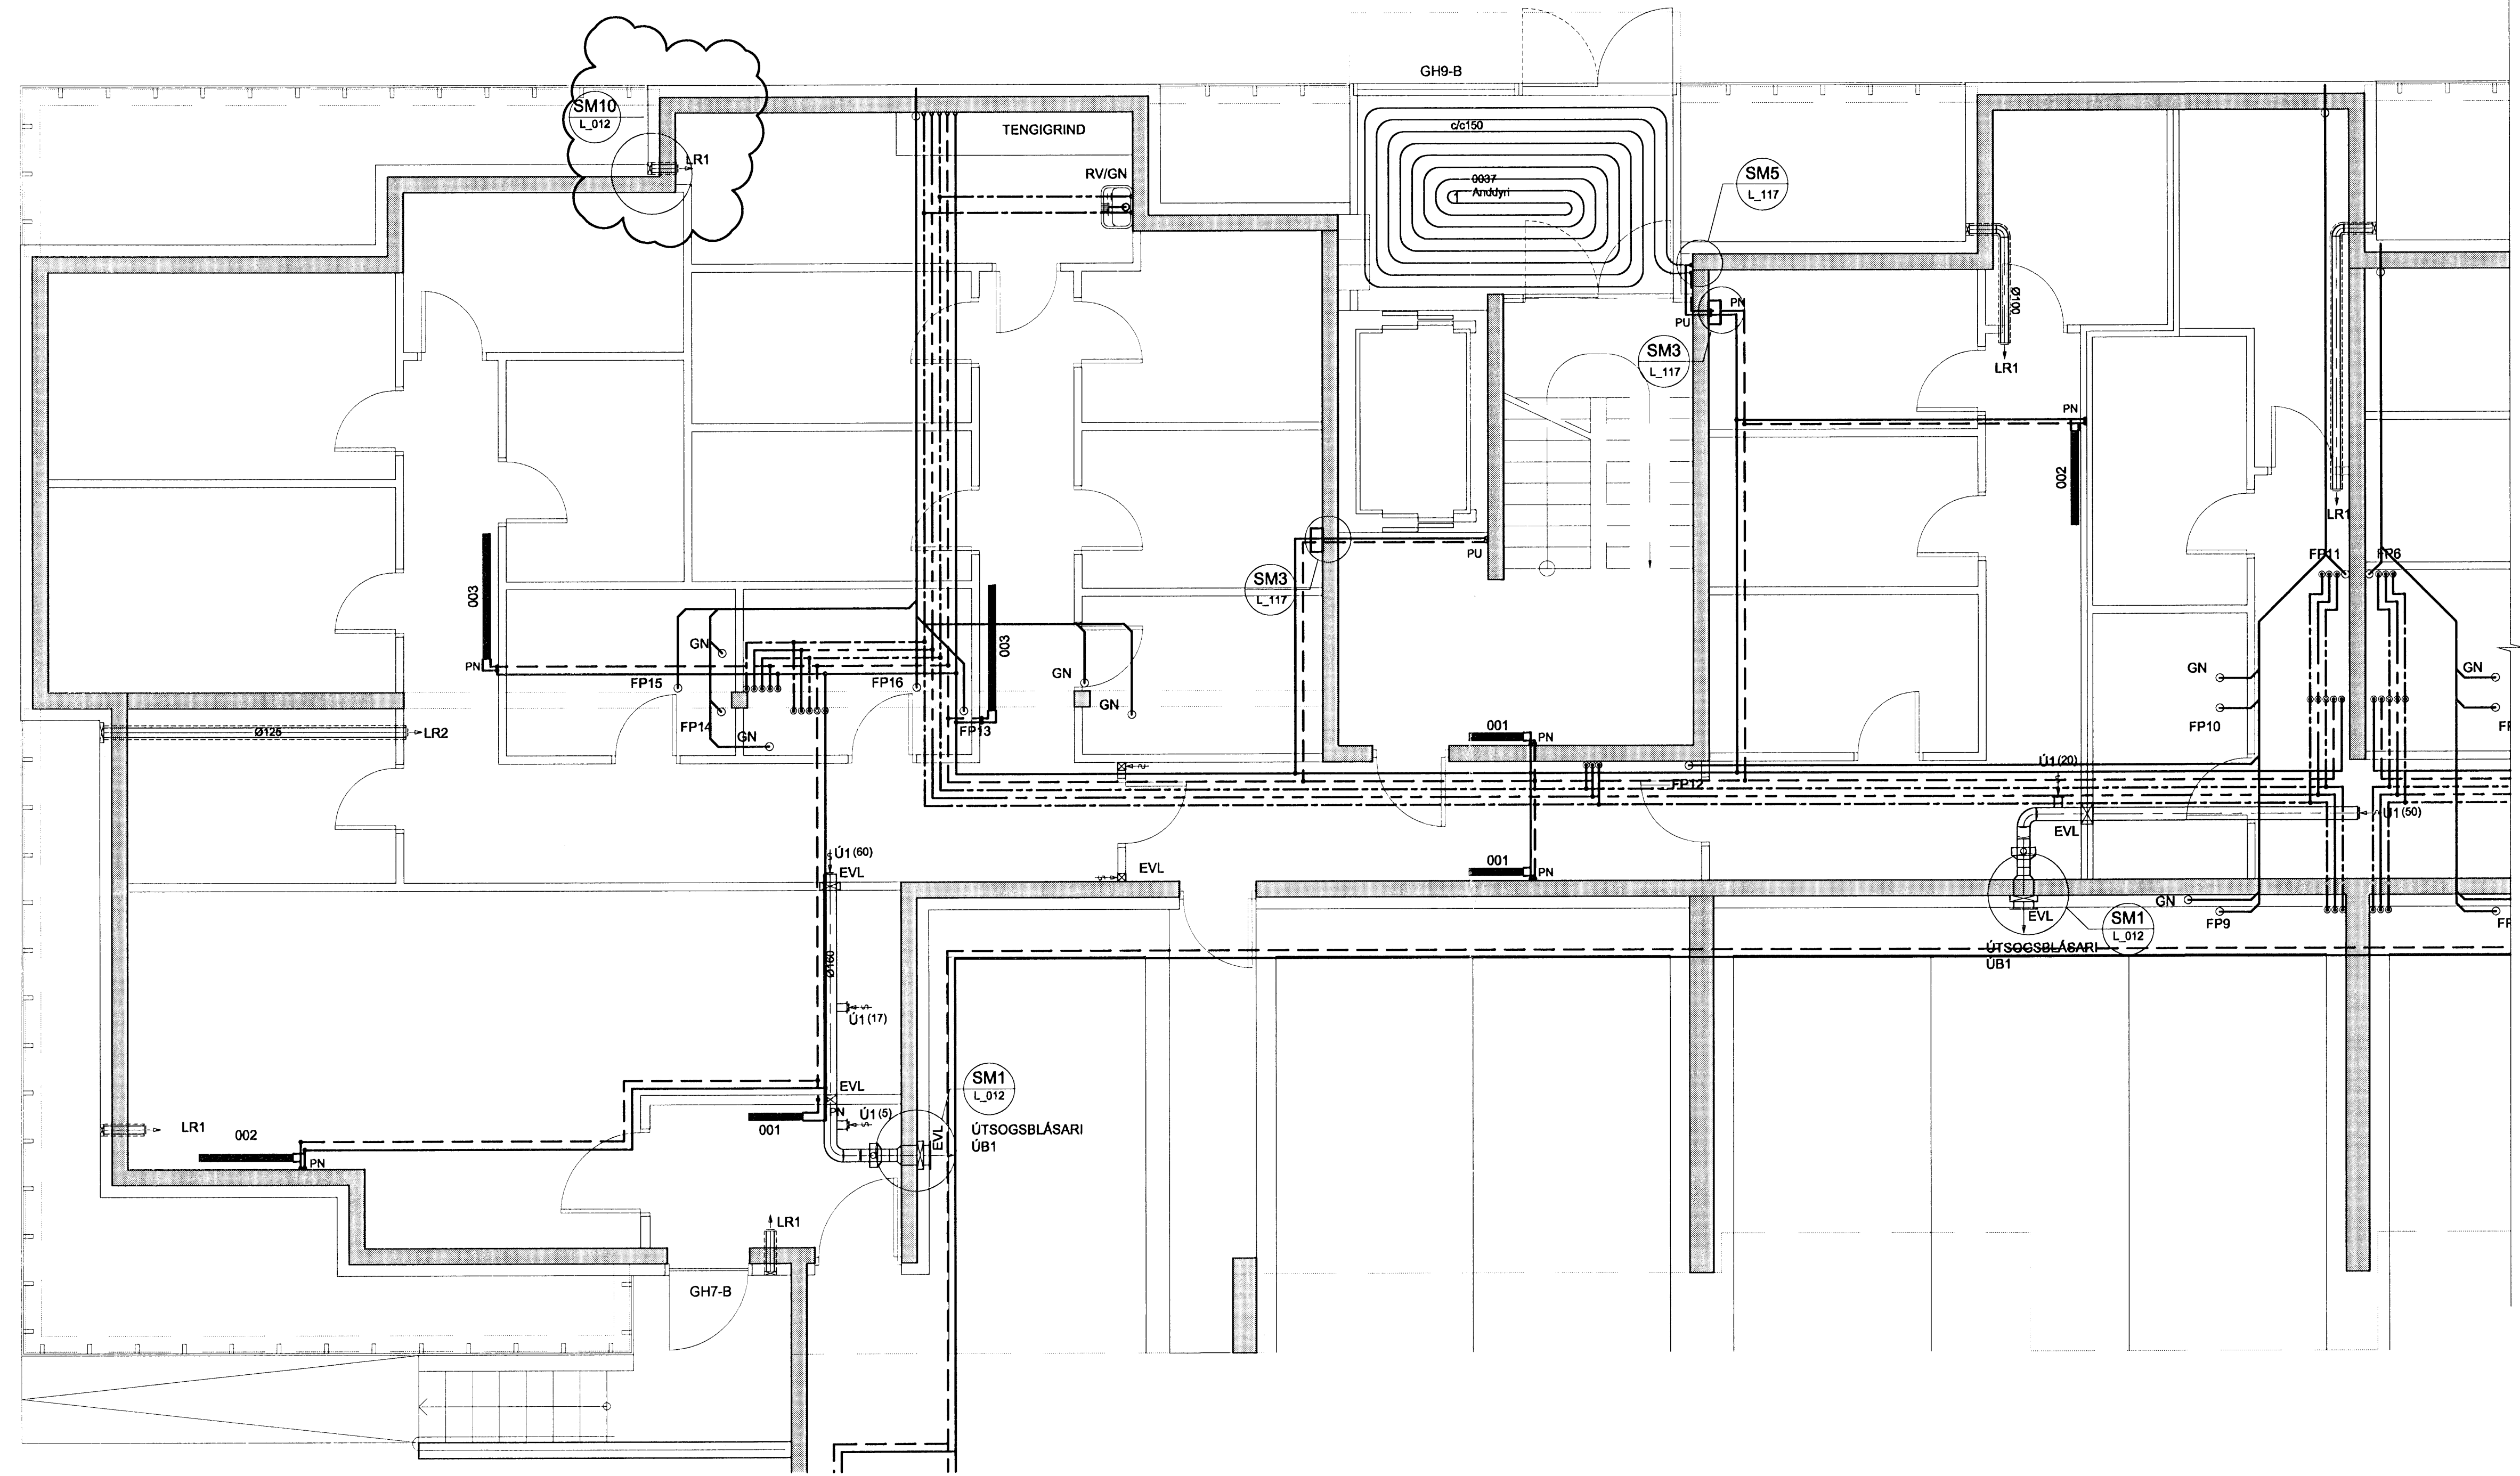

HÚS 21b - GRUNNMYND KJALLARA - 1:50

ÁRITUN SAMRÆMINGARIKÓNUNÐAR

[Signature]
Kt. 110457-2789

TILVÍSANIR:
ALMENNAR SKÝRINGAR . . . . . SJÁ BL. NR. L(15-21)_001
FRÁVEITUKERFI . . . . . SJÁ BL. NR. L(15-21)_012
NEYSLUVATNS- OG HITAKERFI . . . . .
RÚMMYND . . . . . SJÁ BL. NR. L(15)_015

OFNASKRÁ:

OFN NR.	REKN. VARMATAP Watt	HÁMARKS-		VALDIR OFNAR				FJÖLDI OFNA
		HÆÐ mm	LENGD mm	A	B	C	D	
KJALLARI								
001	500	500	700					3
002	1200	700	1200					2
003	2000	700	1600					2