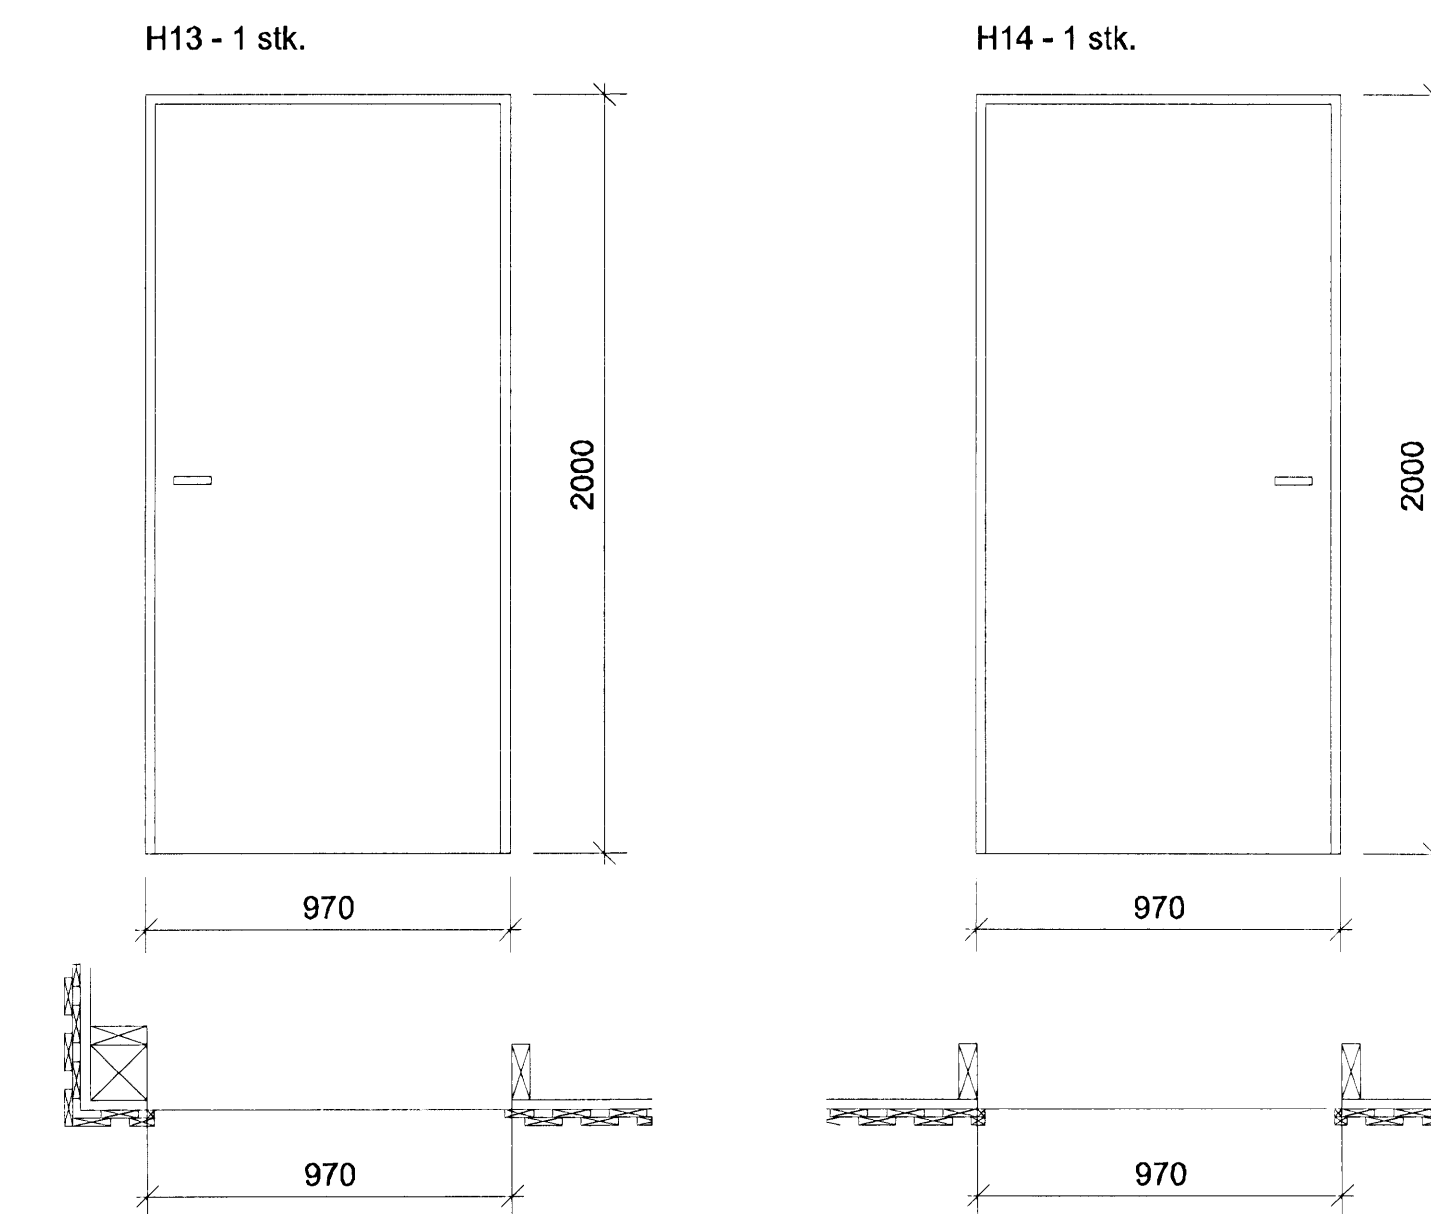

SKÝRINGAR:  
Gluggar og hurðir eru úr timbri.  
Lokunarúnaður á opnanlegum  
fögum.

ÚTGÁFA | TEIKNAD | SAMÞYKKT | DAGS  
BREVIRINGAR