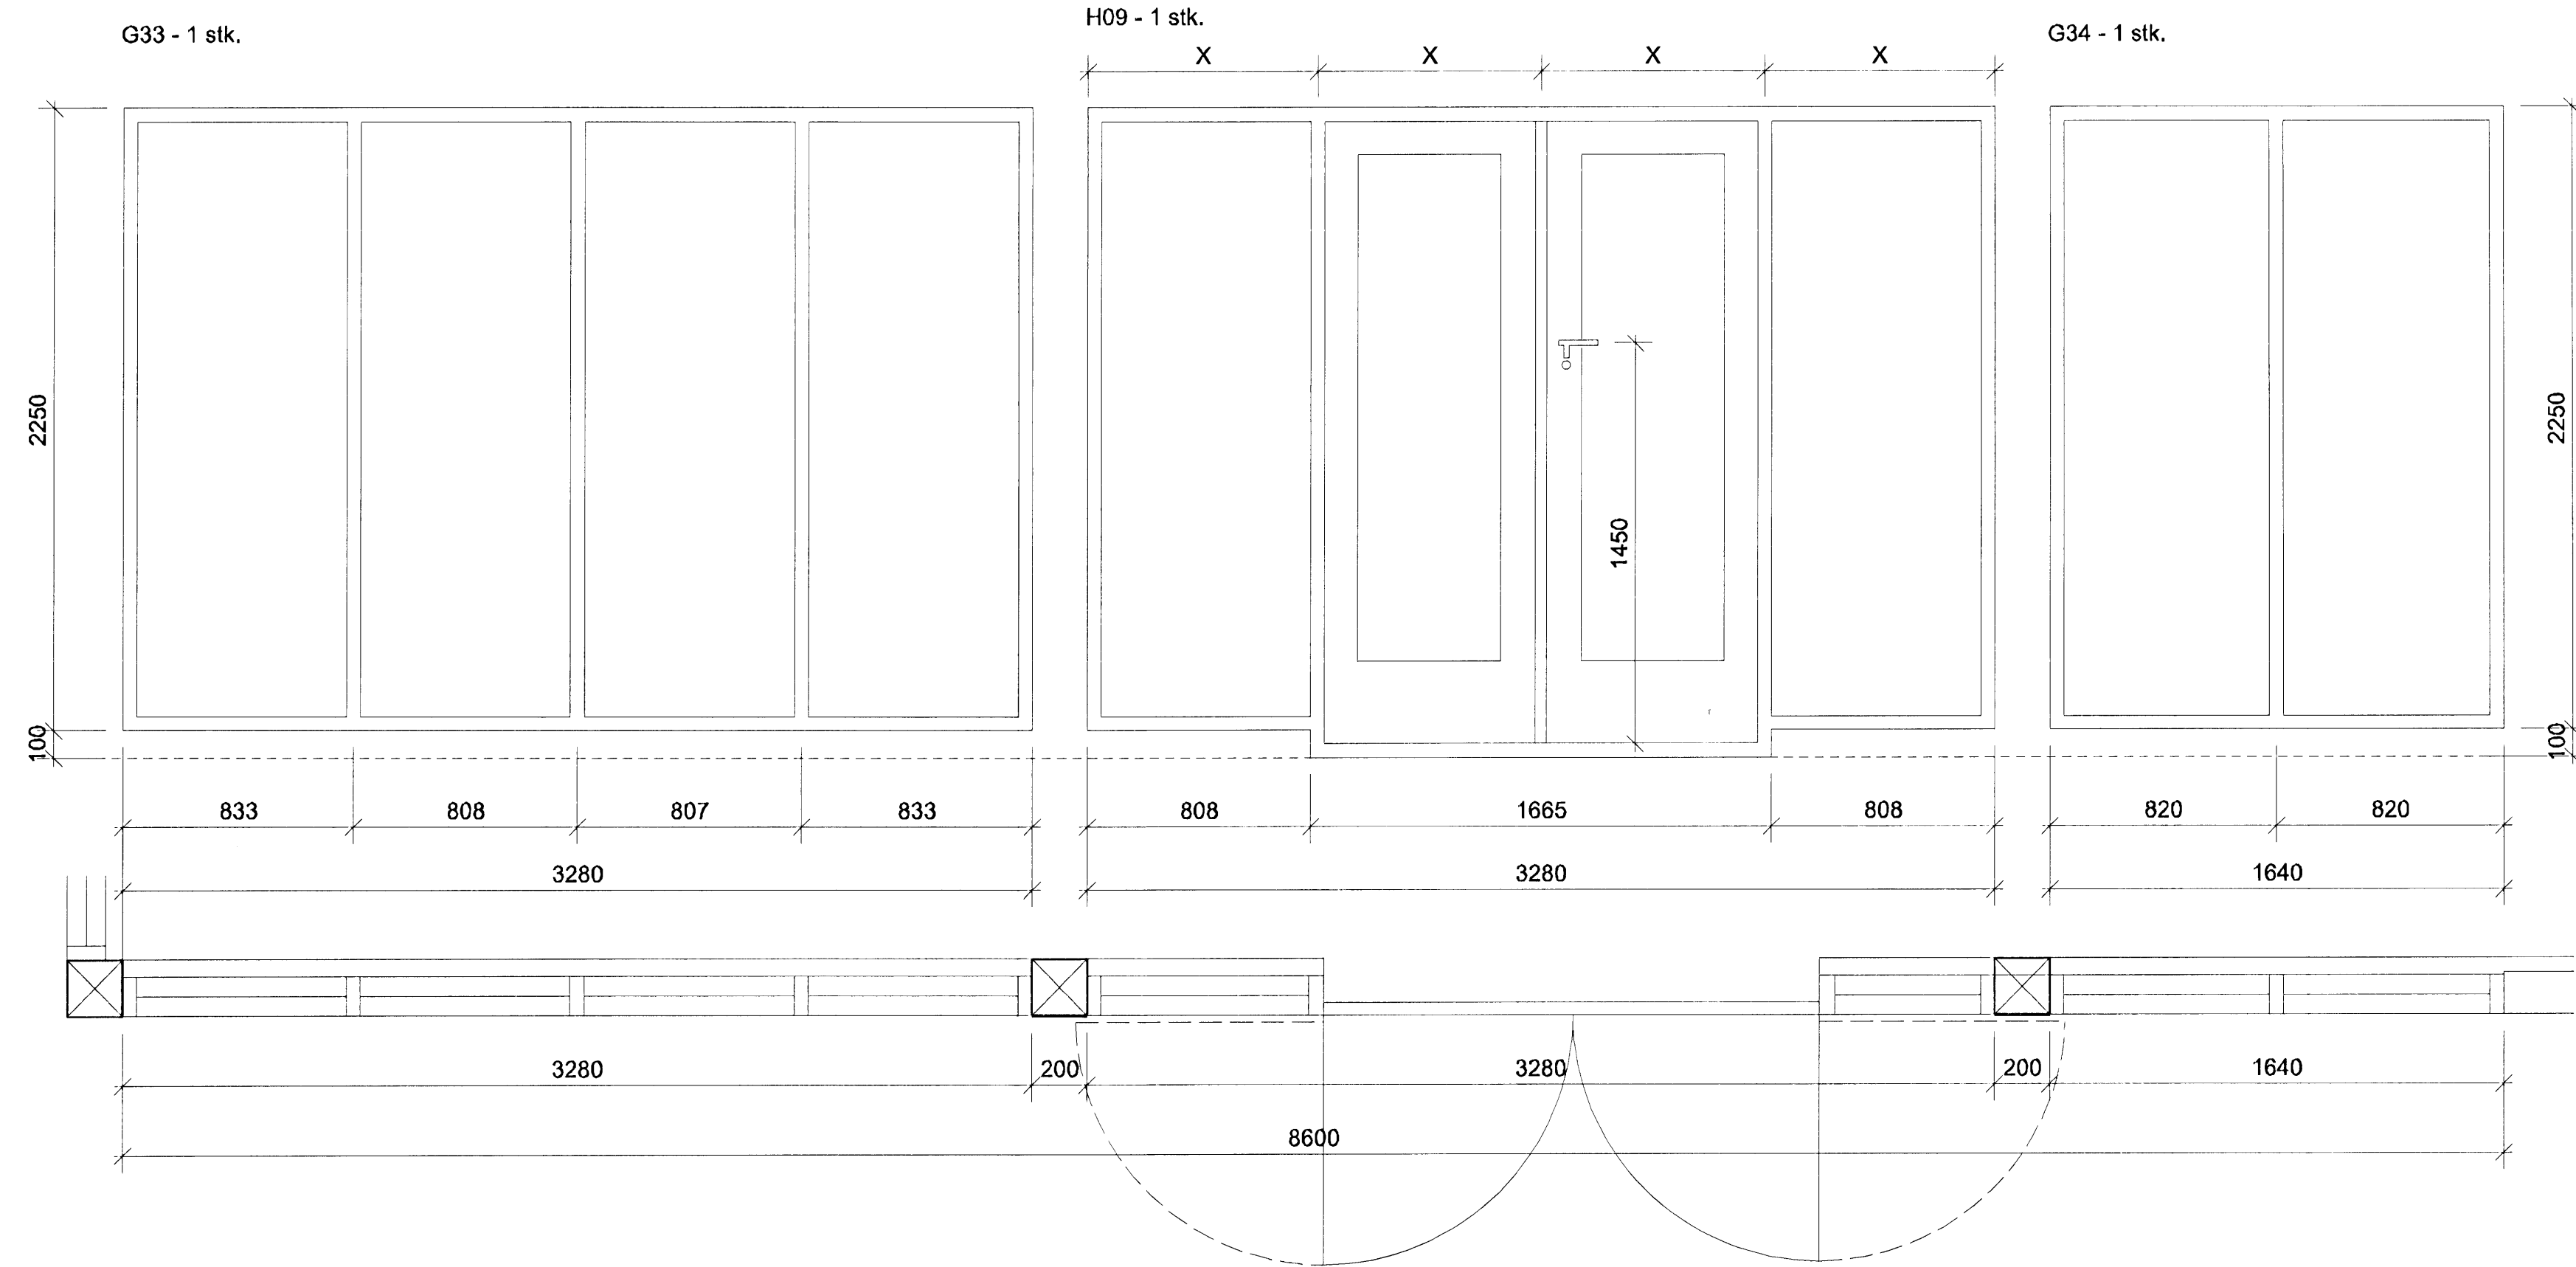

SKÝRINGAR:  
Gluggar og hurðir eru úr timbri.  
Lokunarúnaður á opnanlegum  
fögum.

ÚTGÁFA | TEIKNAD | SAMÞYKKT | DAGS  
BREVIRINGAR