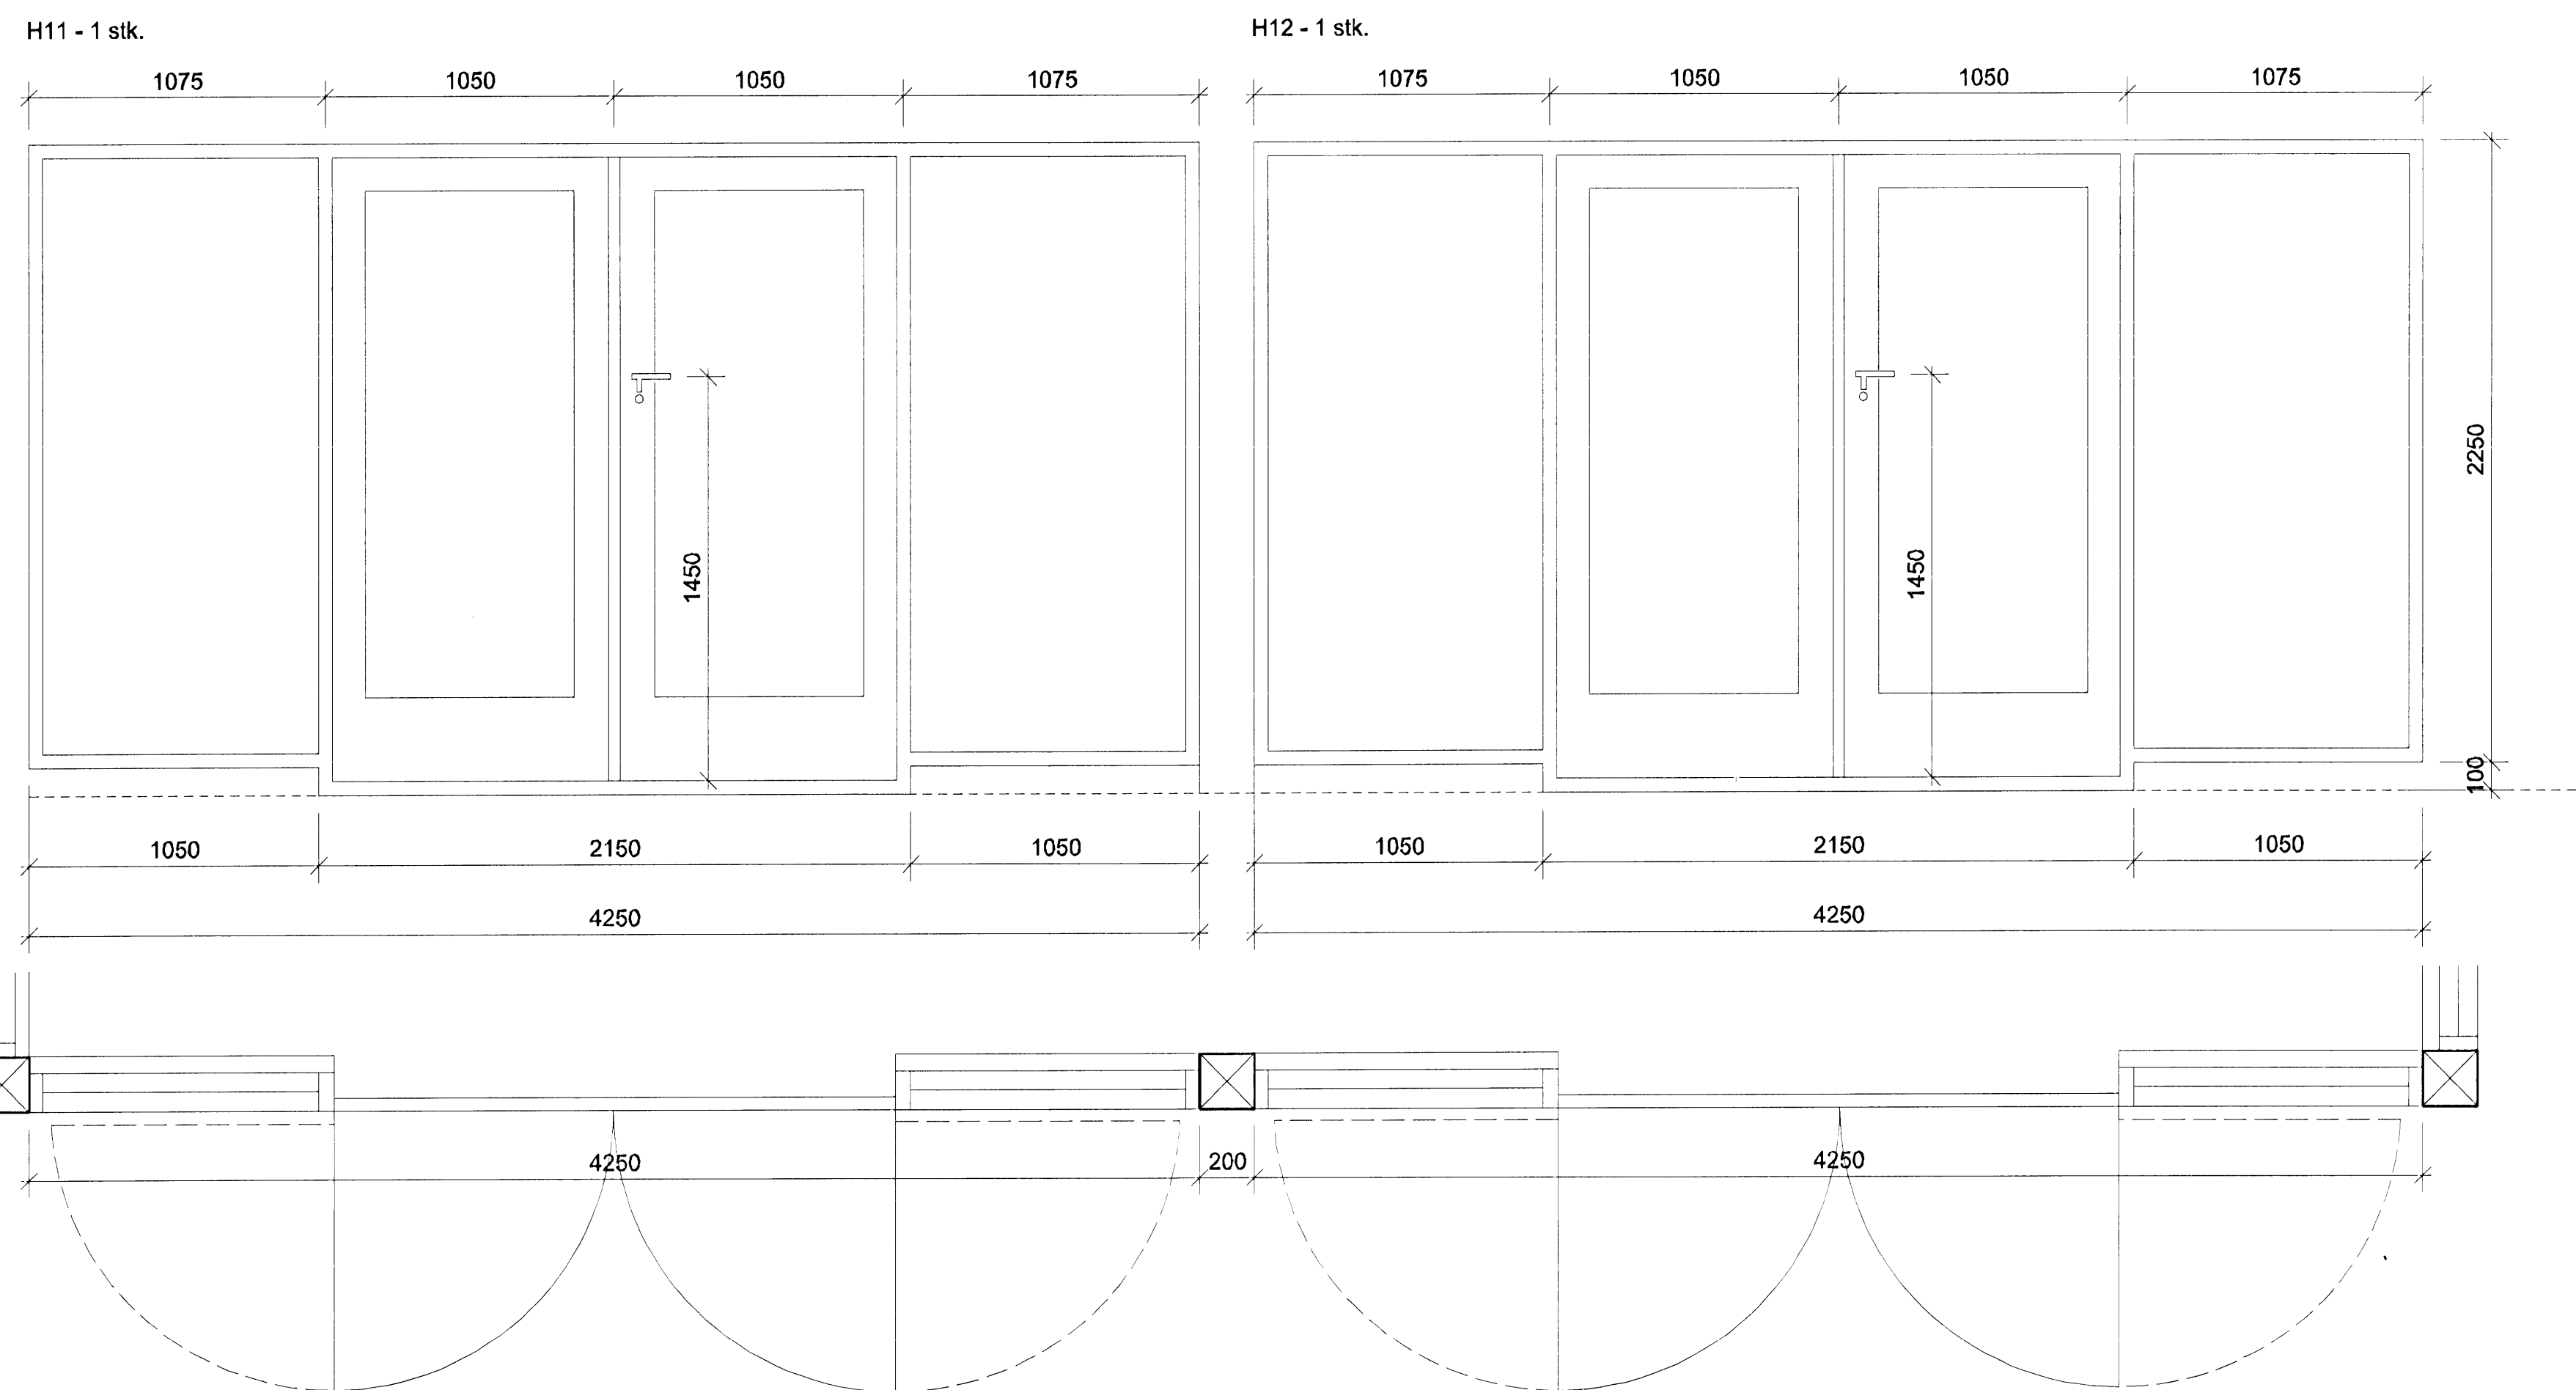

SKÝRINGAR:  
Gluggar og hurðir eru úr timbri.  
Lokunarúnaður á opnanlegum  
fögum.

ÚTGÁFA | TEIKNAD | SAMÞYKKT | DAGS  
BREVIRINGAR