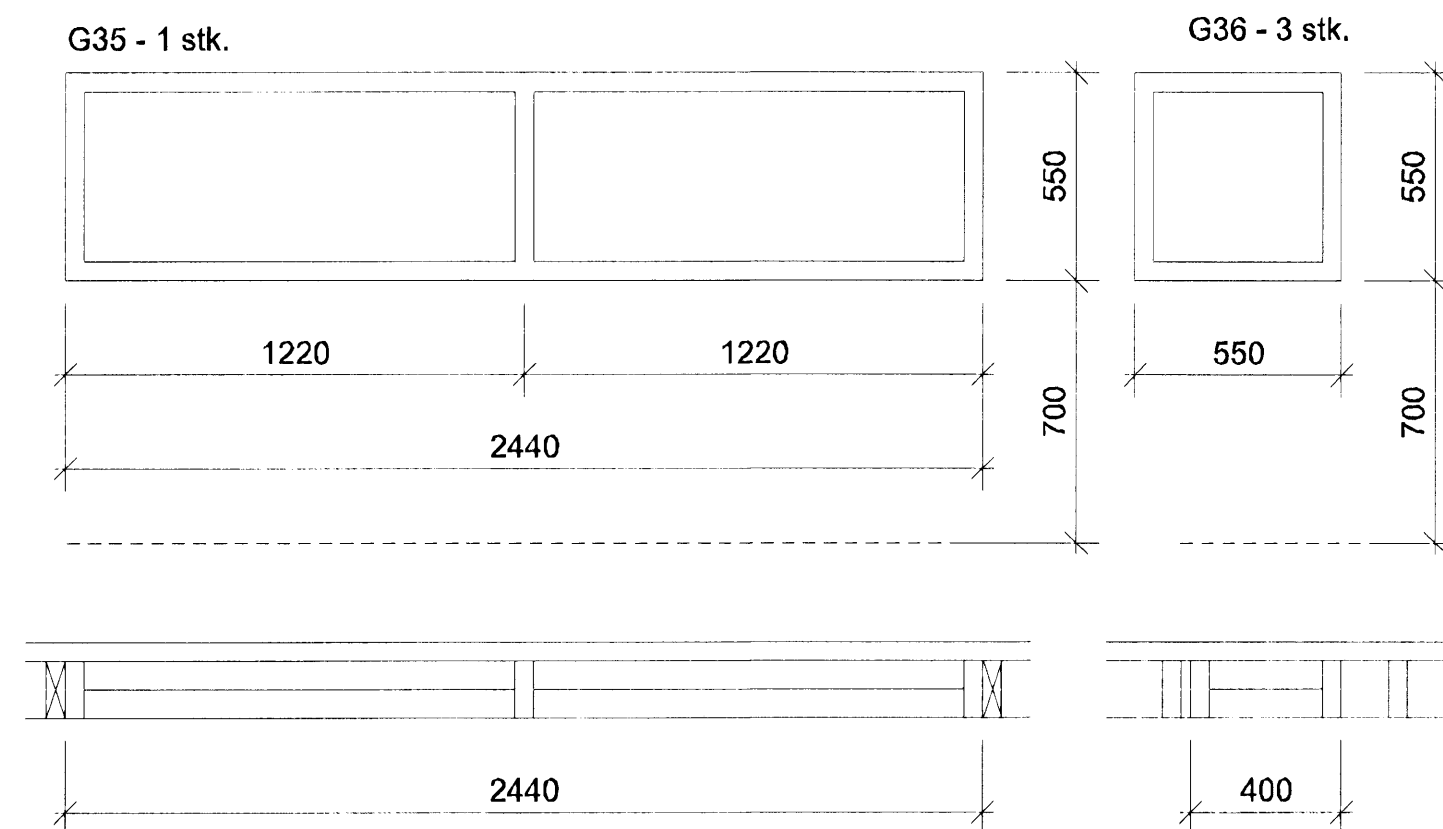

SKÝRINGAR:  
Gluggar og hurðir eru úr timbri.  
Lokunarúnaður á opnanlegum  
fögum.

ÚTGÁFA | TEIKNAD | SAMÞYKKT | DAGS  
BREVIRINGAR