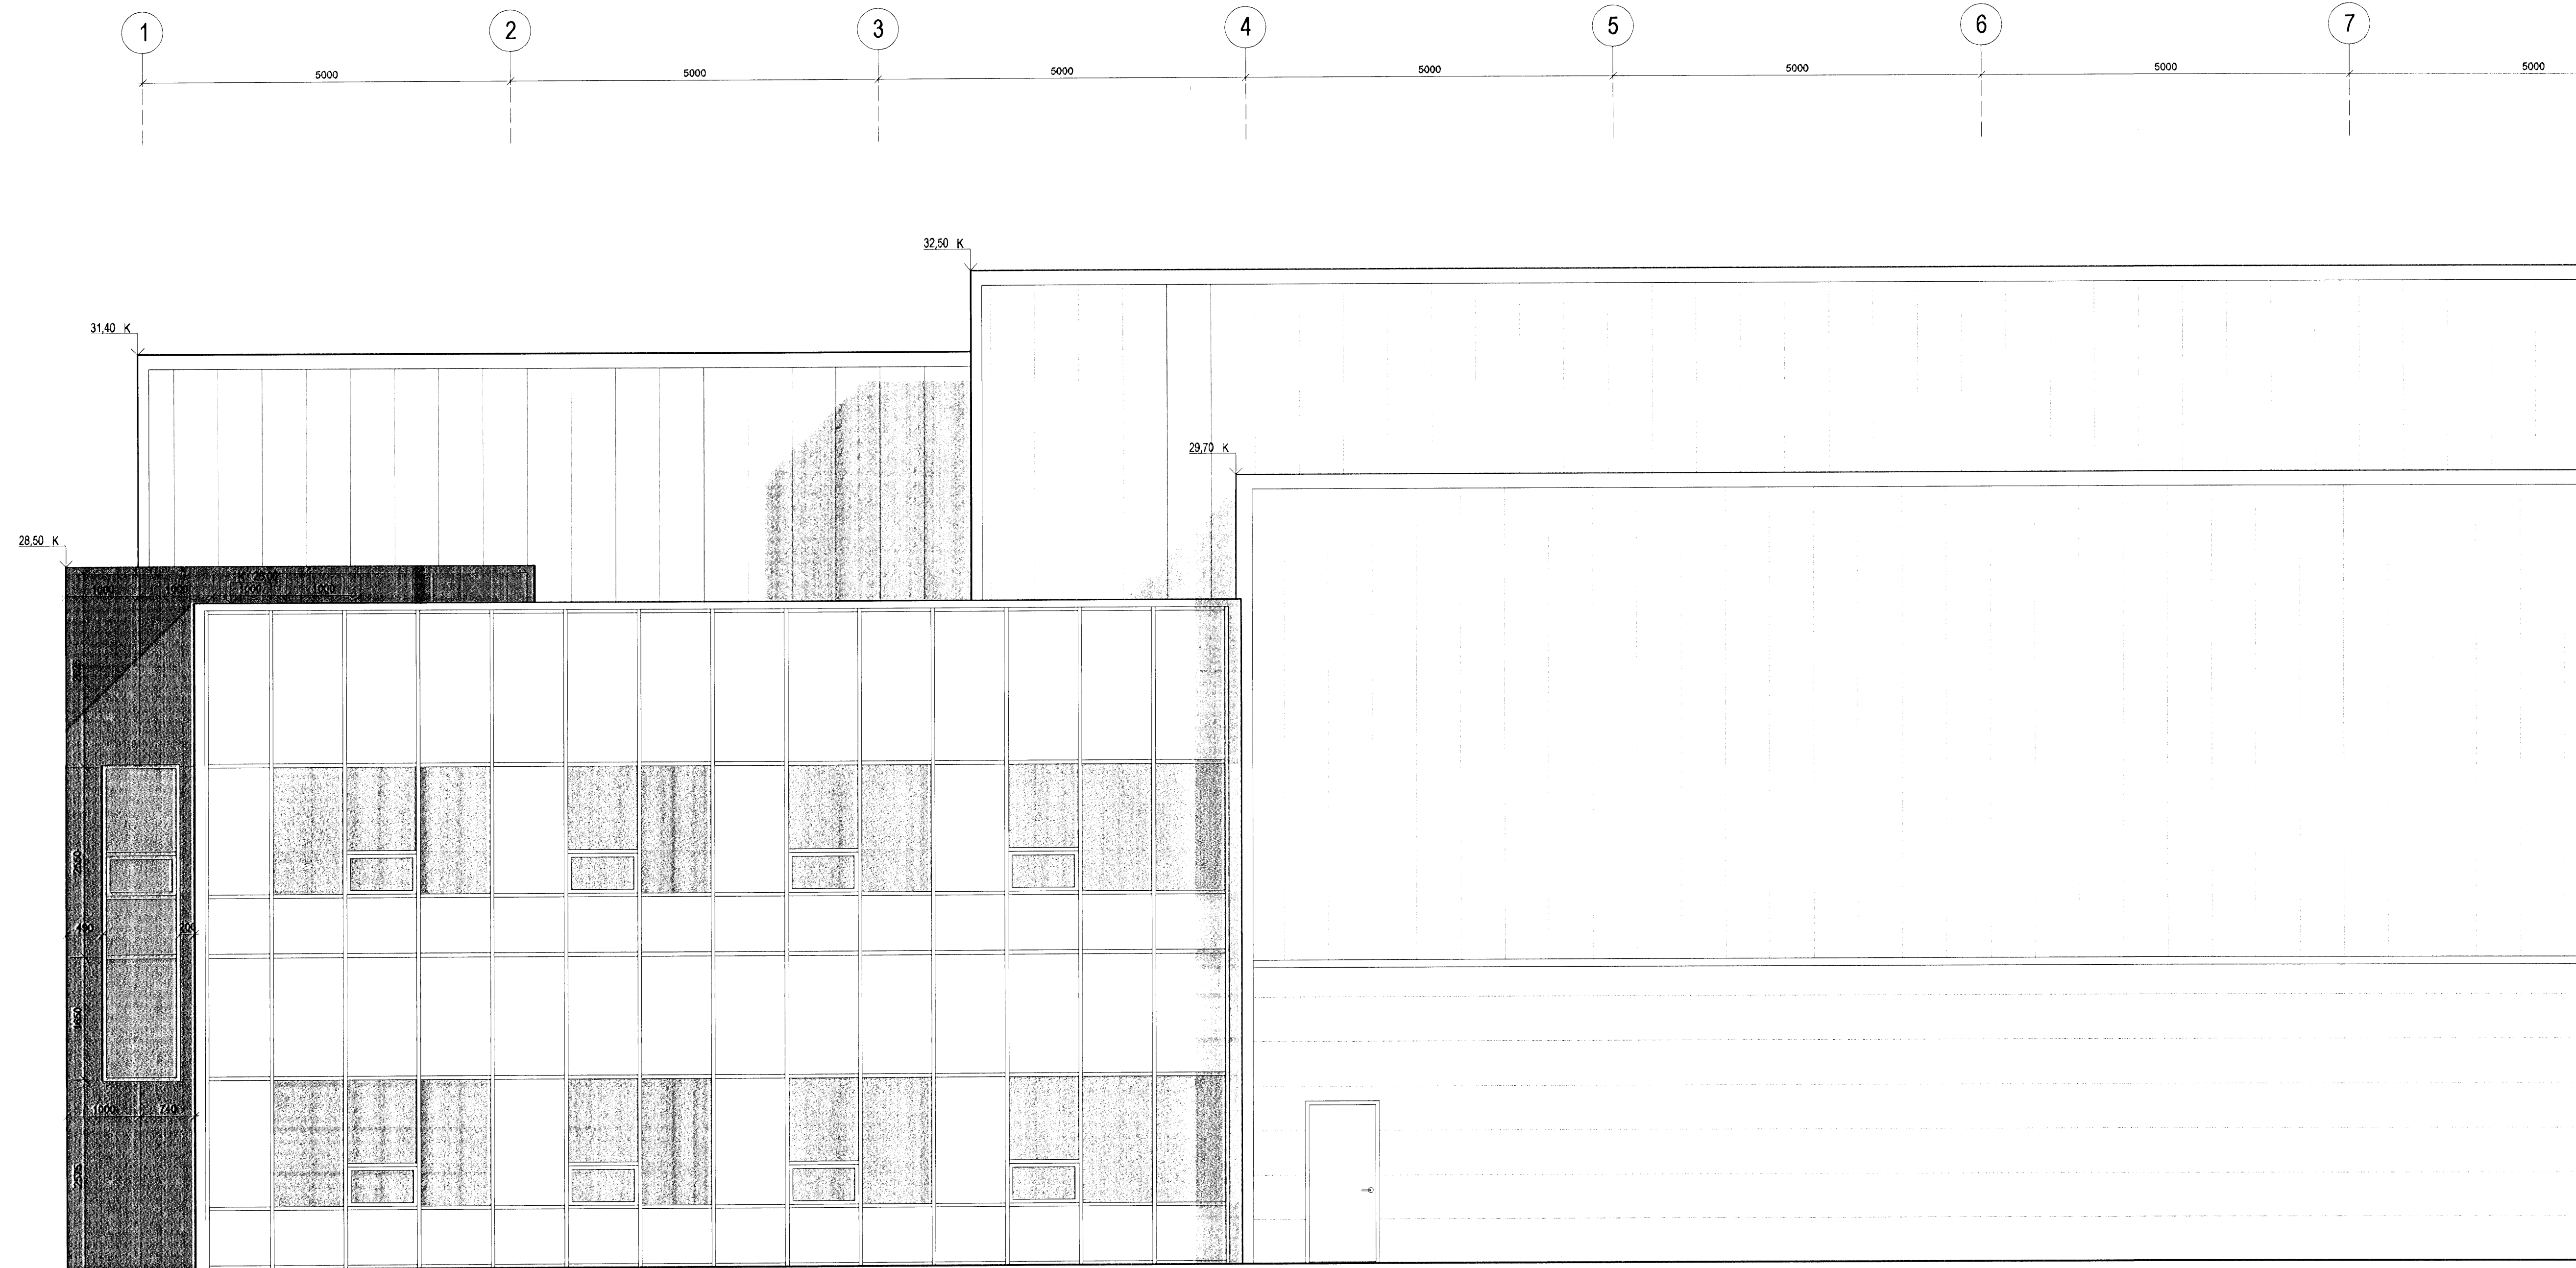

SKÝRINGAR
Sjá teikningu nr. 41-01

1
-
A ÚTLIT 1:50
ÚTLIT VESTUR (hluti)