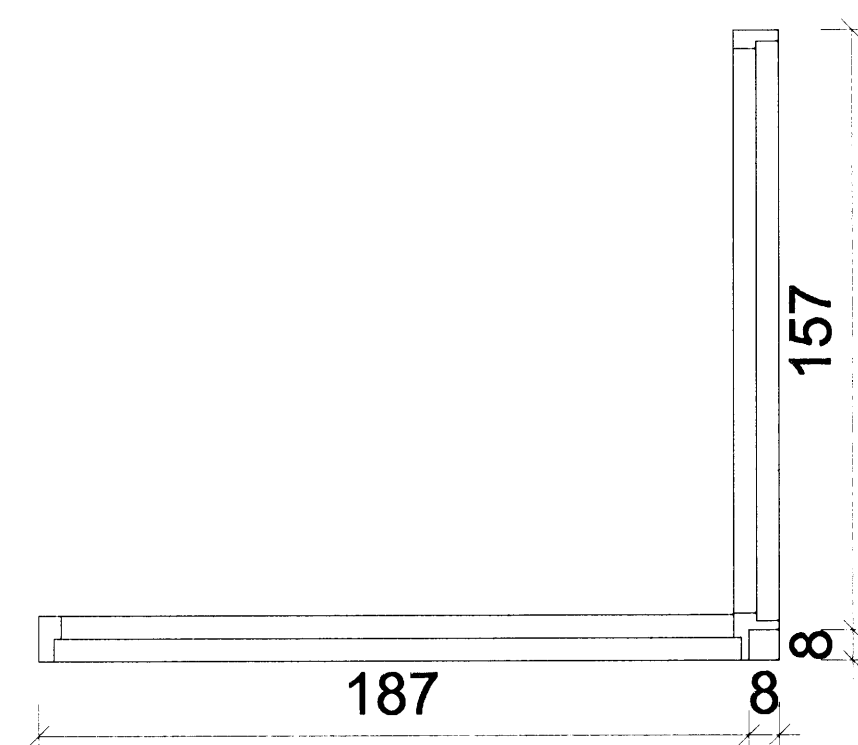

1stk. unglundur

2stk. eldhús borðstofa

1stk. eldhús

1stk. stofa

1stk. baðh.

1stk. hjón.

1stk. fót

S5	Glitvellir 13 gluggar 1	1:50 apríl. 07	archus ehf
	Guðmundur Gunnlaugsson, arkitekt FAÍ Teiknistofan Archus ehf, Stórnóða 17. 112 Reykjavík. s: 5677735-fax 5677736. kt: 631298-4439. archus@archus.is		