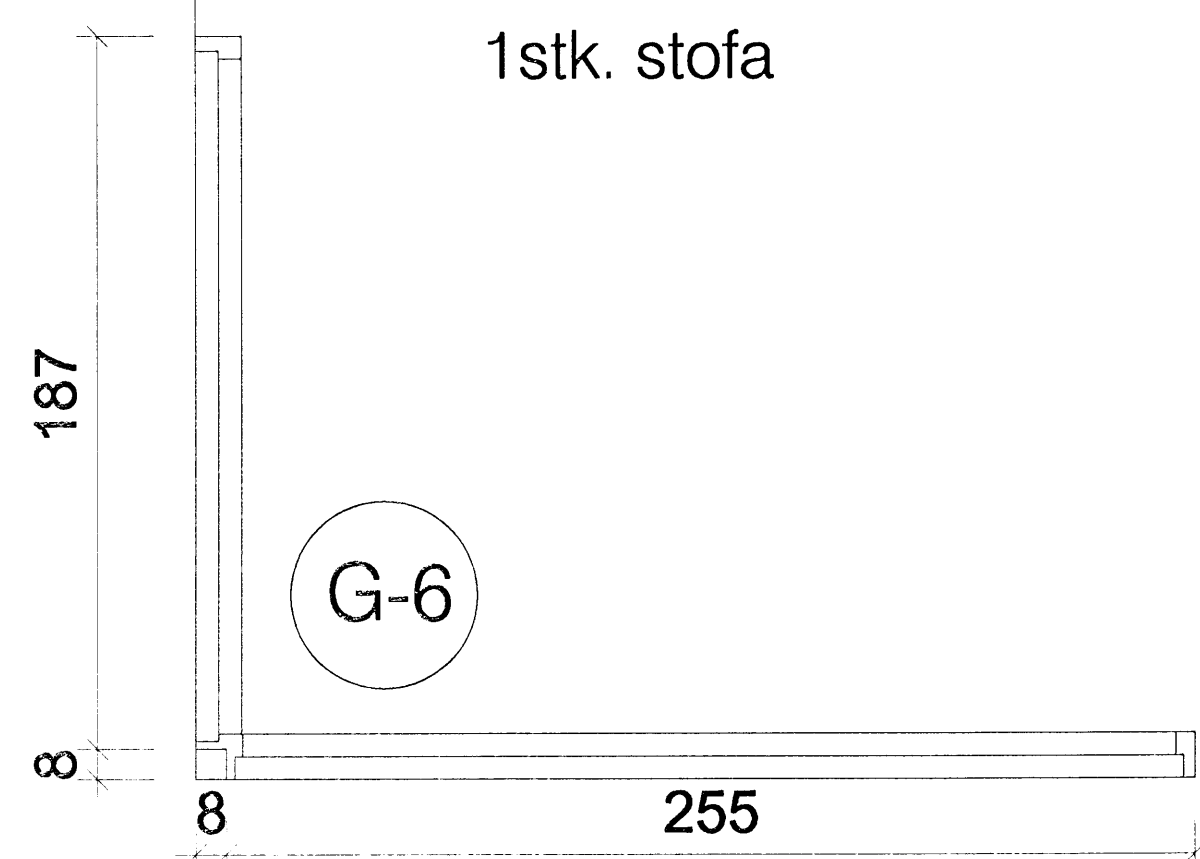

1stk. unglundur

2stk. eldhús borðstofa

1stk. eldhús

1stk. stofa

1stk. baðh.

1stk. hjón.

1stk. fót

S5	Glitvellir 13 gluggar 1	1:50 apríl. 07	archus ehf
	Guðmundur Gunnlaugsson, arkitekt FAÍ Teiknistofan Archus ehf, Stórnóða 17. 112 Reykjavík. s: 5677735-fax 5677736. kt: 631298-4439. archus@archus.is		