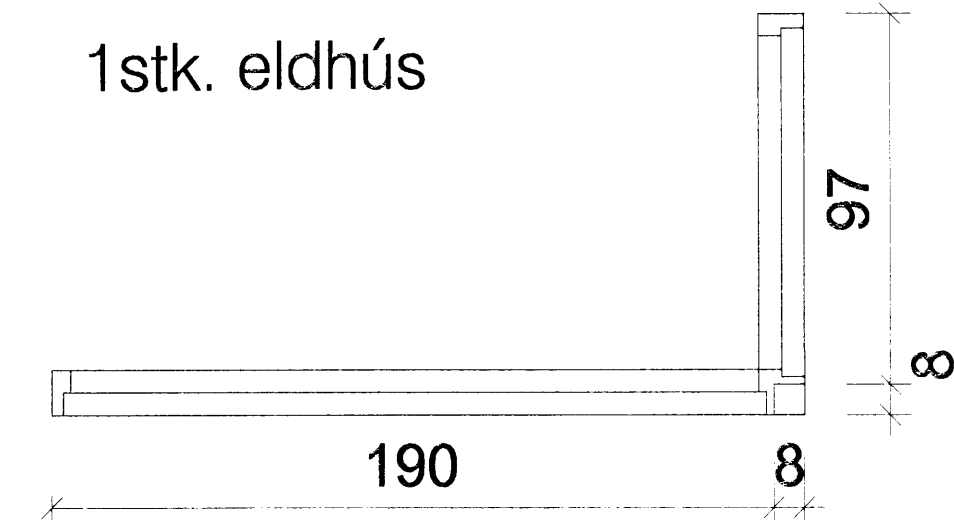

1stk. unglundur

2stk. eldhús borðstofa

1stk. eldhús

1stk. stofa

1stk. baðh.

1stk. hjón.

1stk. fót

S5	Glitvellir 13 gluggar 1	1:50 apríl. 07	archus ehf
	Guðmundur Gunnlaugsson, arkitekt FAÍ Teiknistofan Archus ehf, Stórnóða 17. 112 Reykjavík. s: 5677735-fax 5677736. kt: 631298-4439. archus@archus.is		