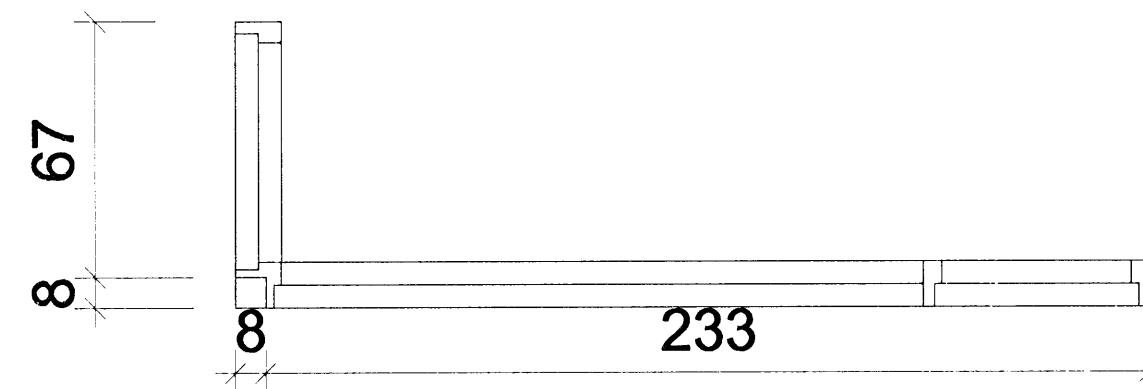

1stk. unglundur

2stk. eldhús borðstofa

1stk. eldhús

1stk. stofa

1stk. baðh.

1stk. hjón.

1stk. fót

S5	Glitvellir 13 gluggar 1	1:50 apríl. 07	archus ehf
	Guðmundur Gunnlaugsson, arkitekt FAÍ Teiknistofan Archus ehf, Stórnóða 17. 112 Reykjavík. s: 5677735-fax 5677736. kt: 631298-4439. archus@archus.is		