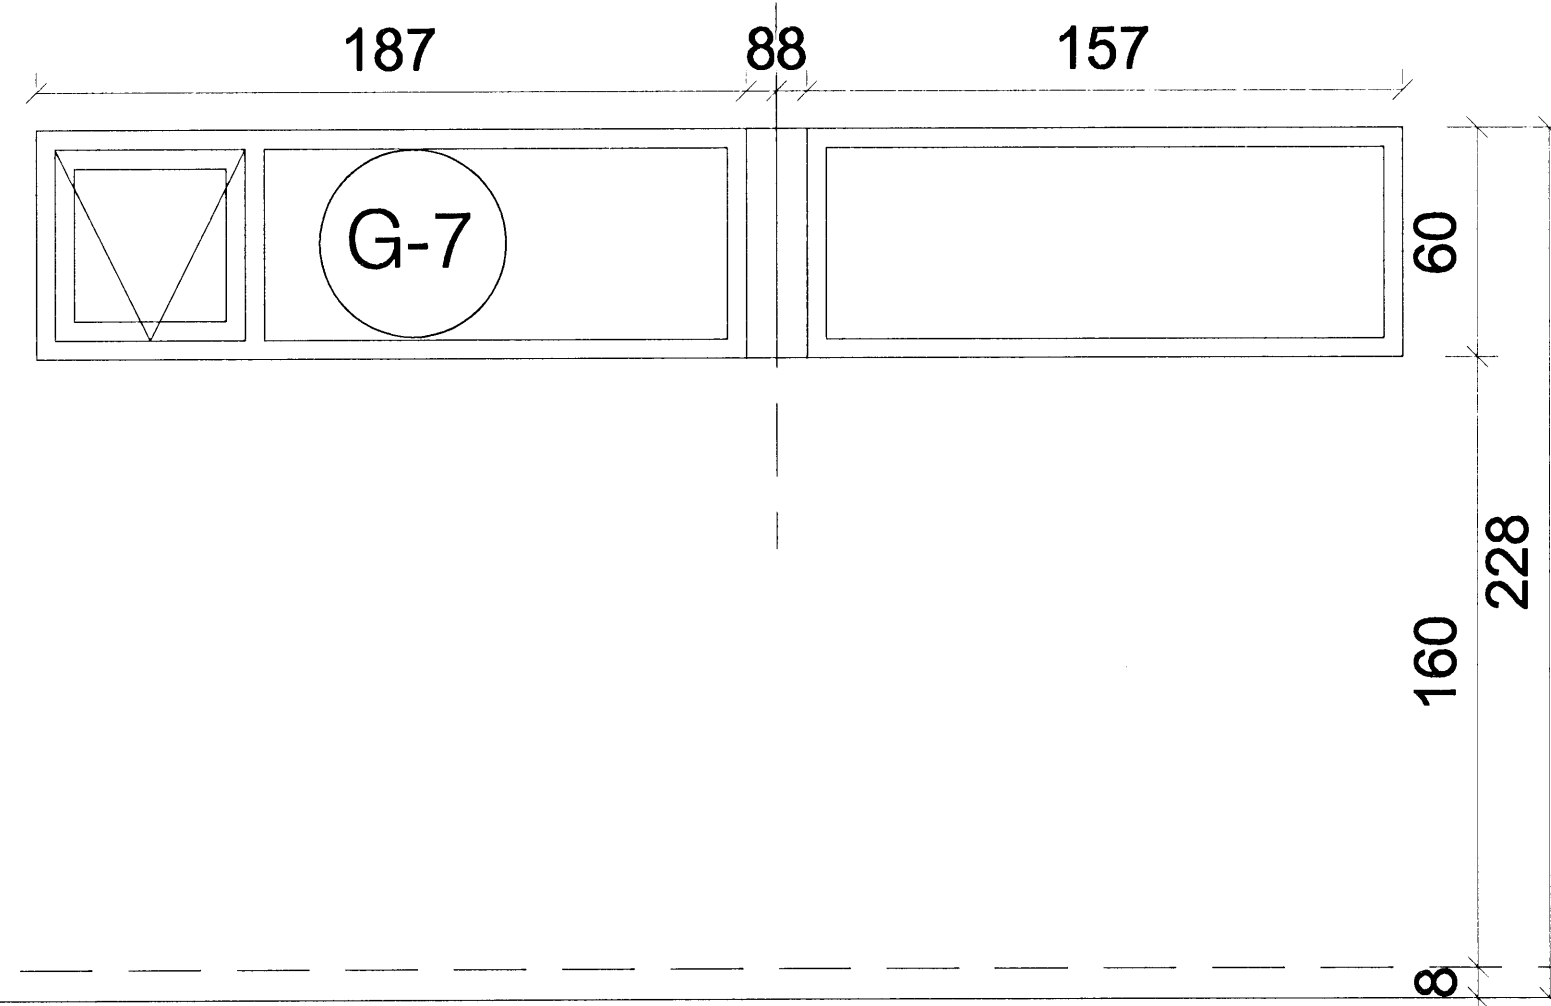

1stk. unglundur

2stk. eldhús borðstofa

1stk. eldhús

1stk. stofa

1stk. baðh.

1stk. hjón.

1stk. fót

S5	Glitvellir 13 gluggar 1	1:50 apríl. 07	archus ehf
	Guðmundur Gunnlaugsson, arkitekt FAÍ Teiknistofan Archus ehf, Stórnóða 17. 112 Reykjavík. s: 5677735-fax 5677736. kt: 631298-4439. archus@archus.is		