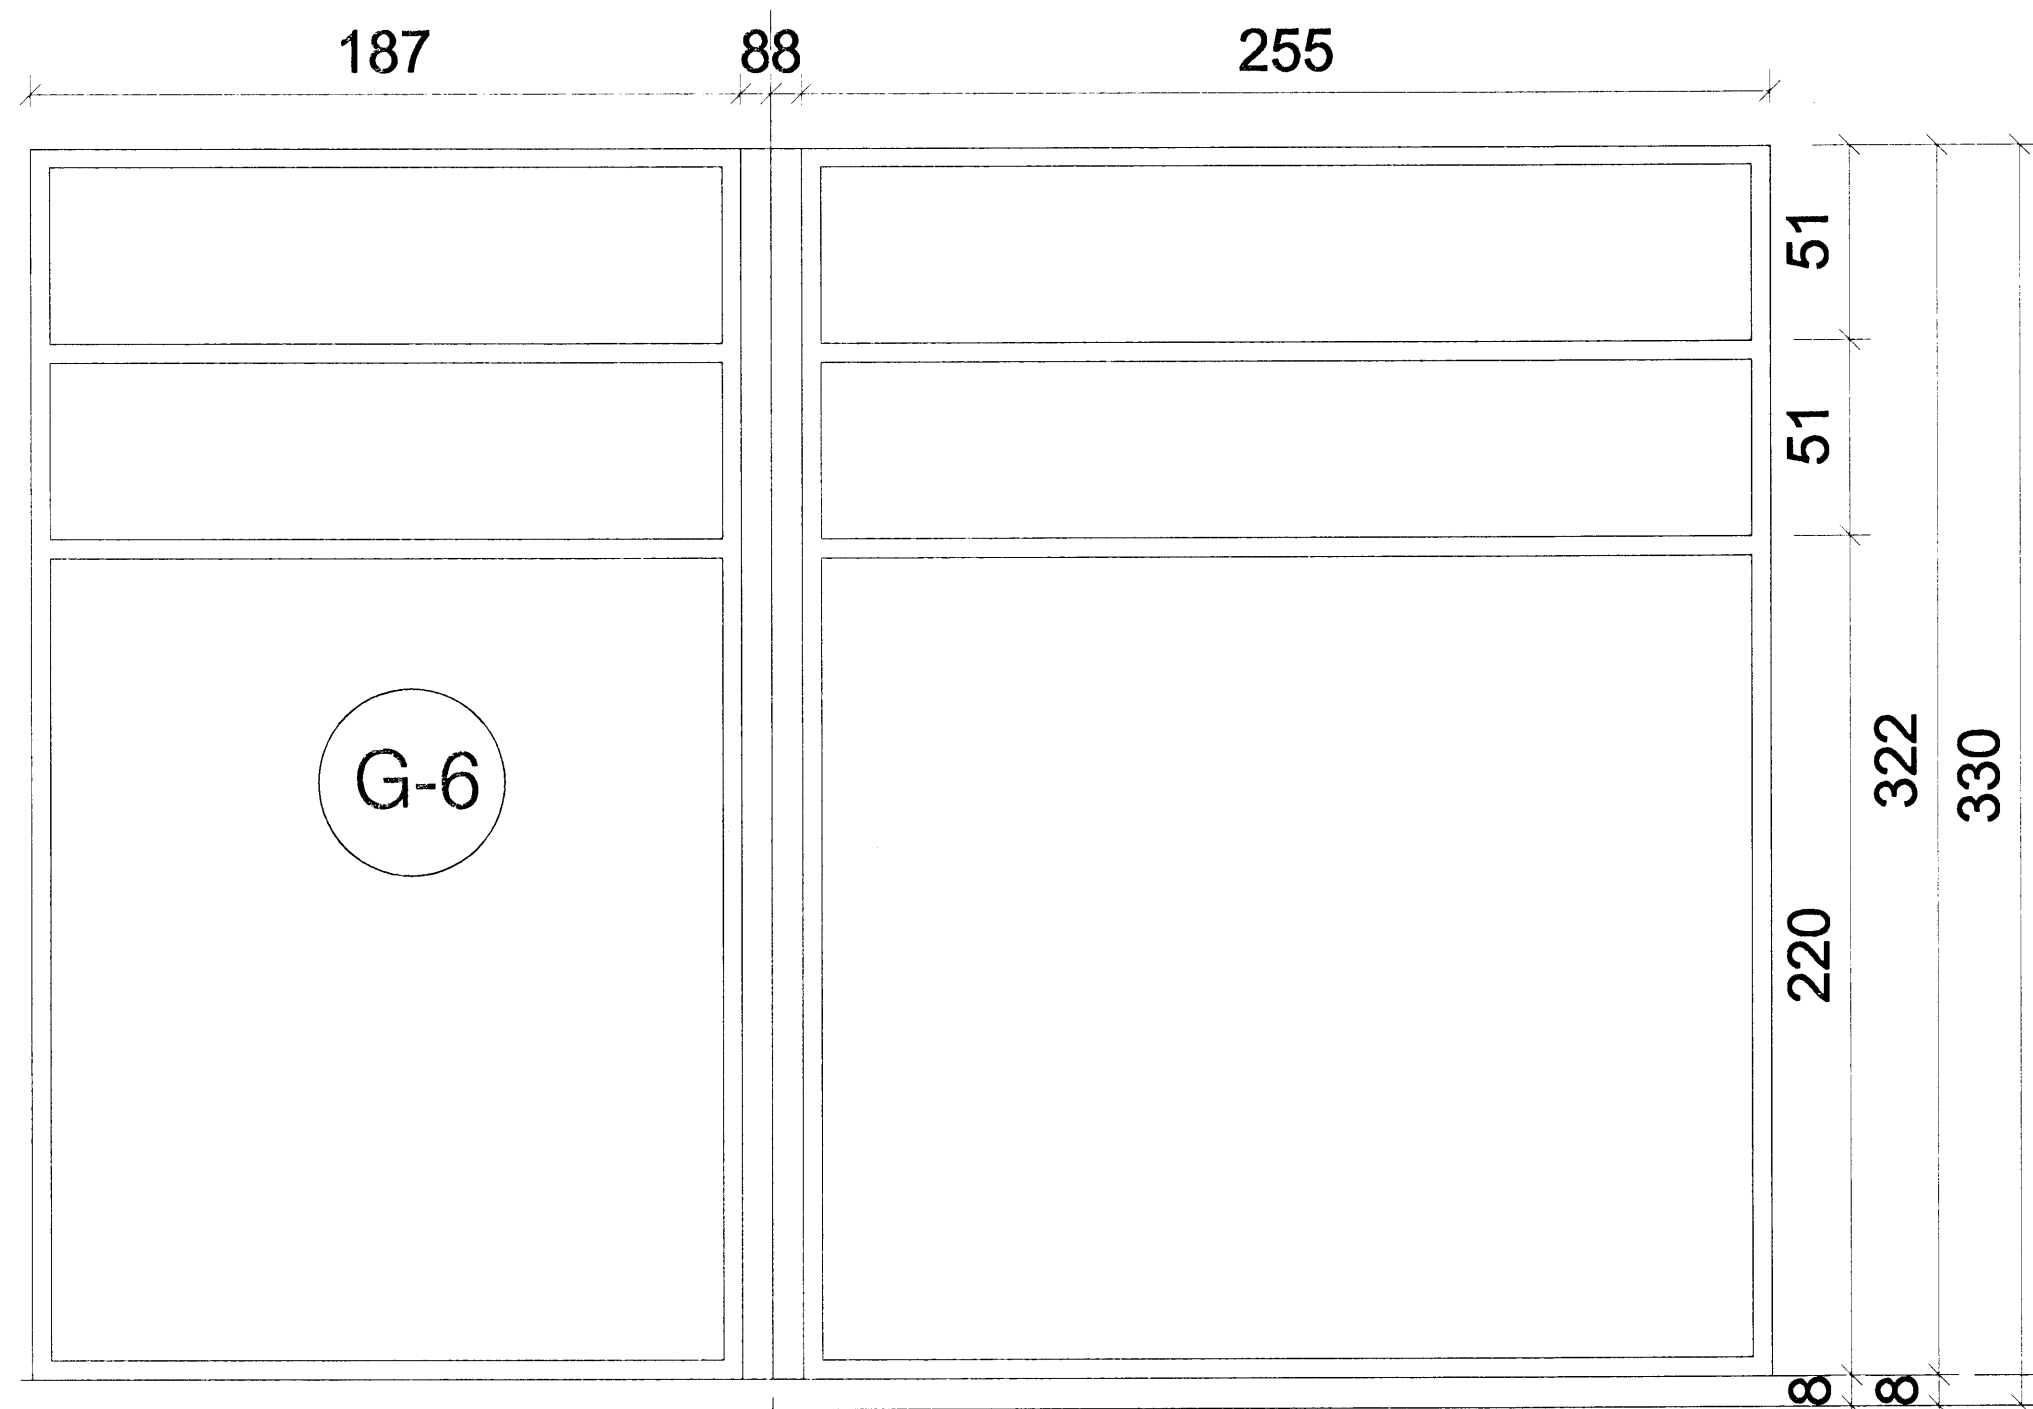

1stk. unglundur

2stk. eldhús borðstofa

1stk. eldhús

1stk. stofa

1stk. baðh.

1stk. hjón.

1stk. fót

S5	Glitvellir 13 gluggar 1	1:50 apríl. 07	archus ehf
	Guðmundur Gunnlaugsson, arkitekt FAÍ Teiknistofan Archus ehf, Stórnóða 17. 112 Reykjavík. s: 5677735-fax 5677736. kt: 631298-4439. archus@archus.is		