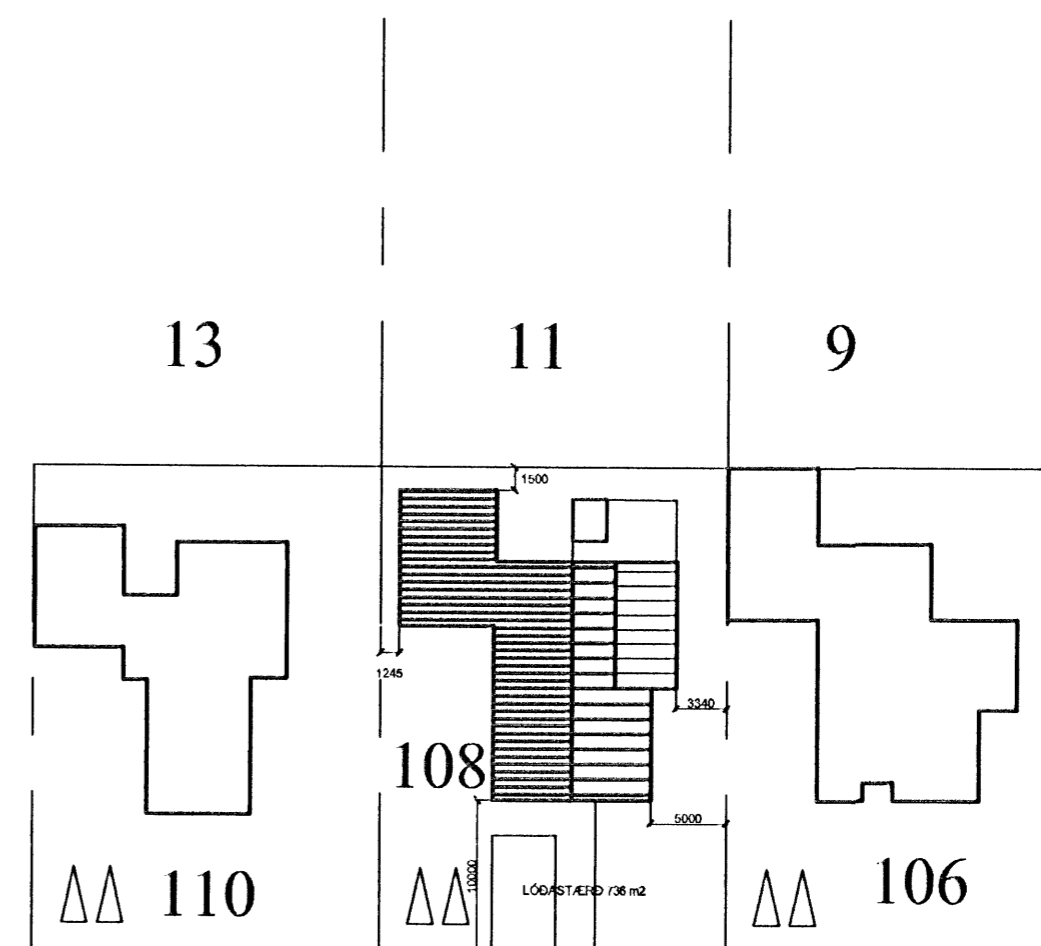

Samþykkt þann  
 27 FEB 2008  
 Byggingafræðingur / Hafnarfirði  
 Fh. Jón Sigurðsson

Útlit til vesturs eftir breytingu

Útlit til norðurs eftir breytingu

Útlit til norðurs fyrir breytingu

SNEIÐING A - A

SNEIÐING B - B

MÍÐVANGUR

Afstöðumynd mkv 1:500

**MÍÐVANGUR 108, HAFNARFIRÐI**  
 ÚTLIT OG SNEIÐINGAR MKV. 1:100  
 AFSTÖÐUMYND MKV. 1:500

DAGS. 2008-01-30

Jóhannes Pétursson 010448-3959 S- 567-5107  
 Sigurður Sigurðsson 021146-2349 S- 566-6613 695-3002  
 johp@isholf.is

**ABS** teiknistofa 566-6613, 567-5107. Nr. 2 af 3