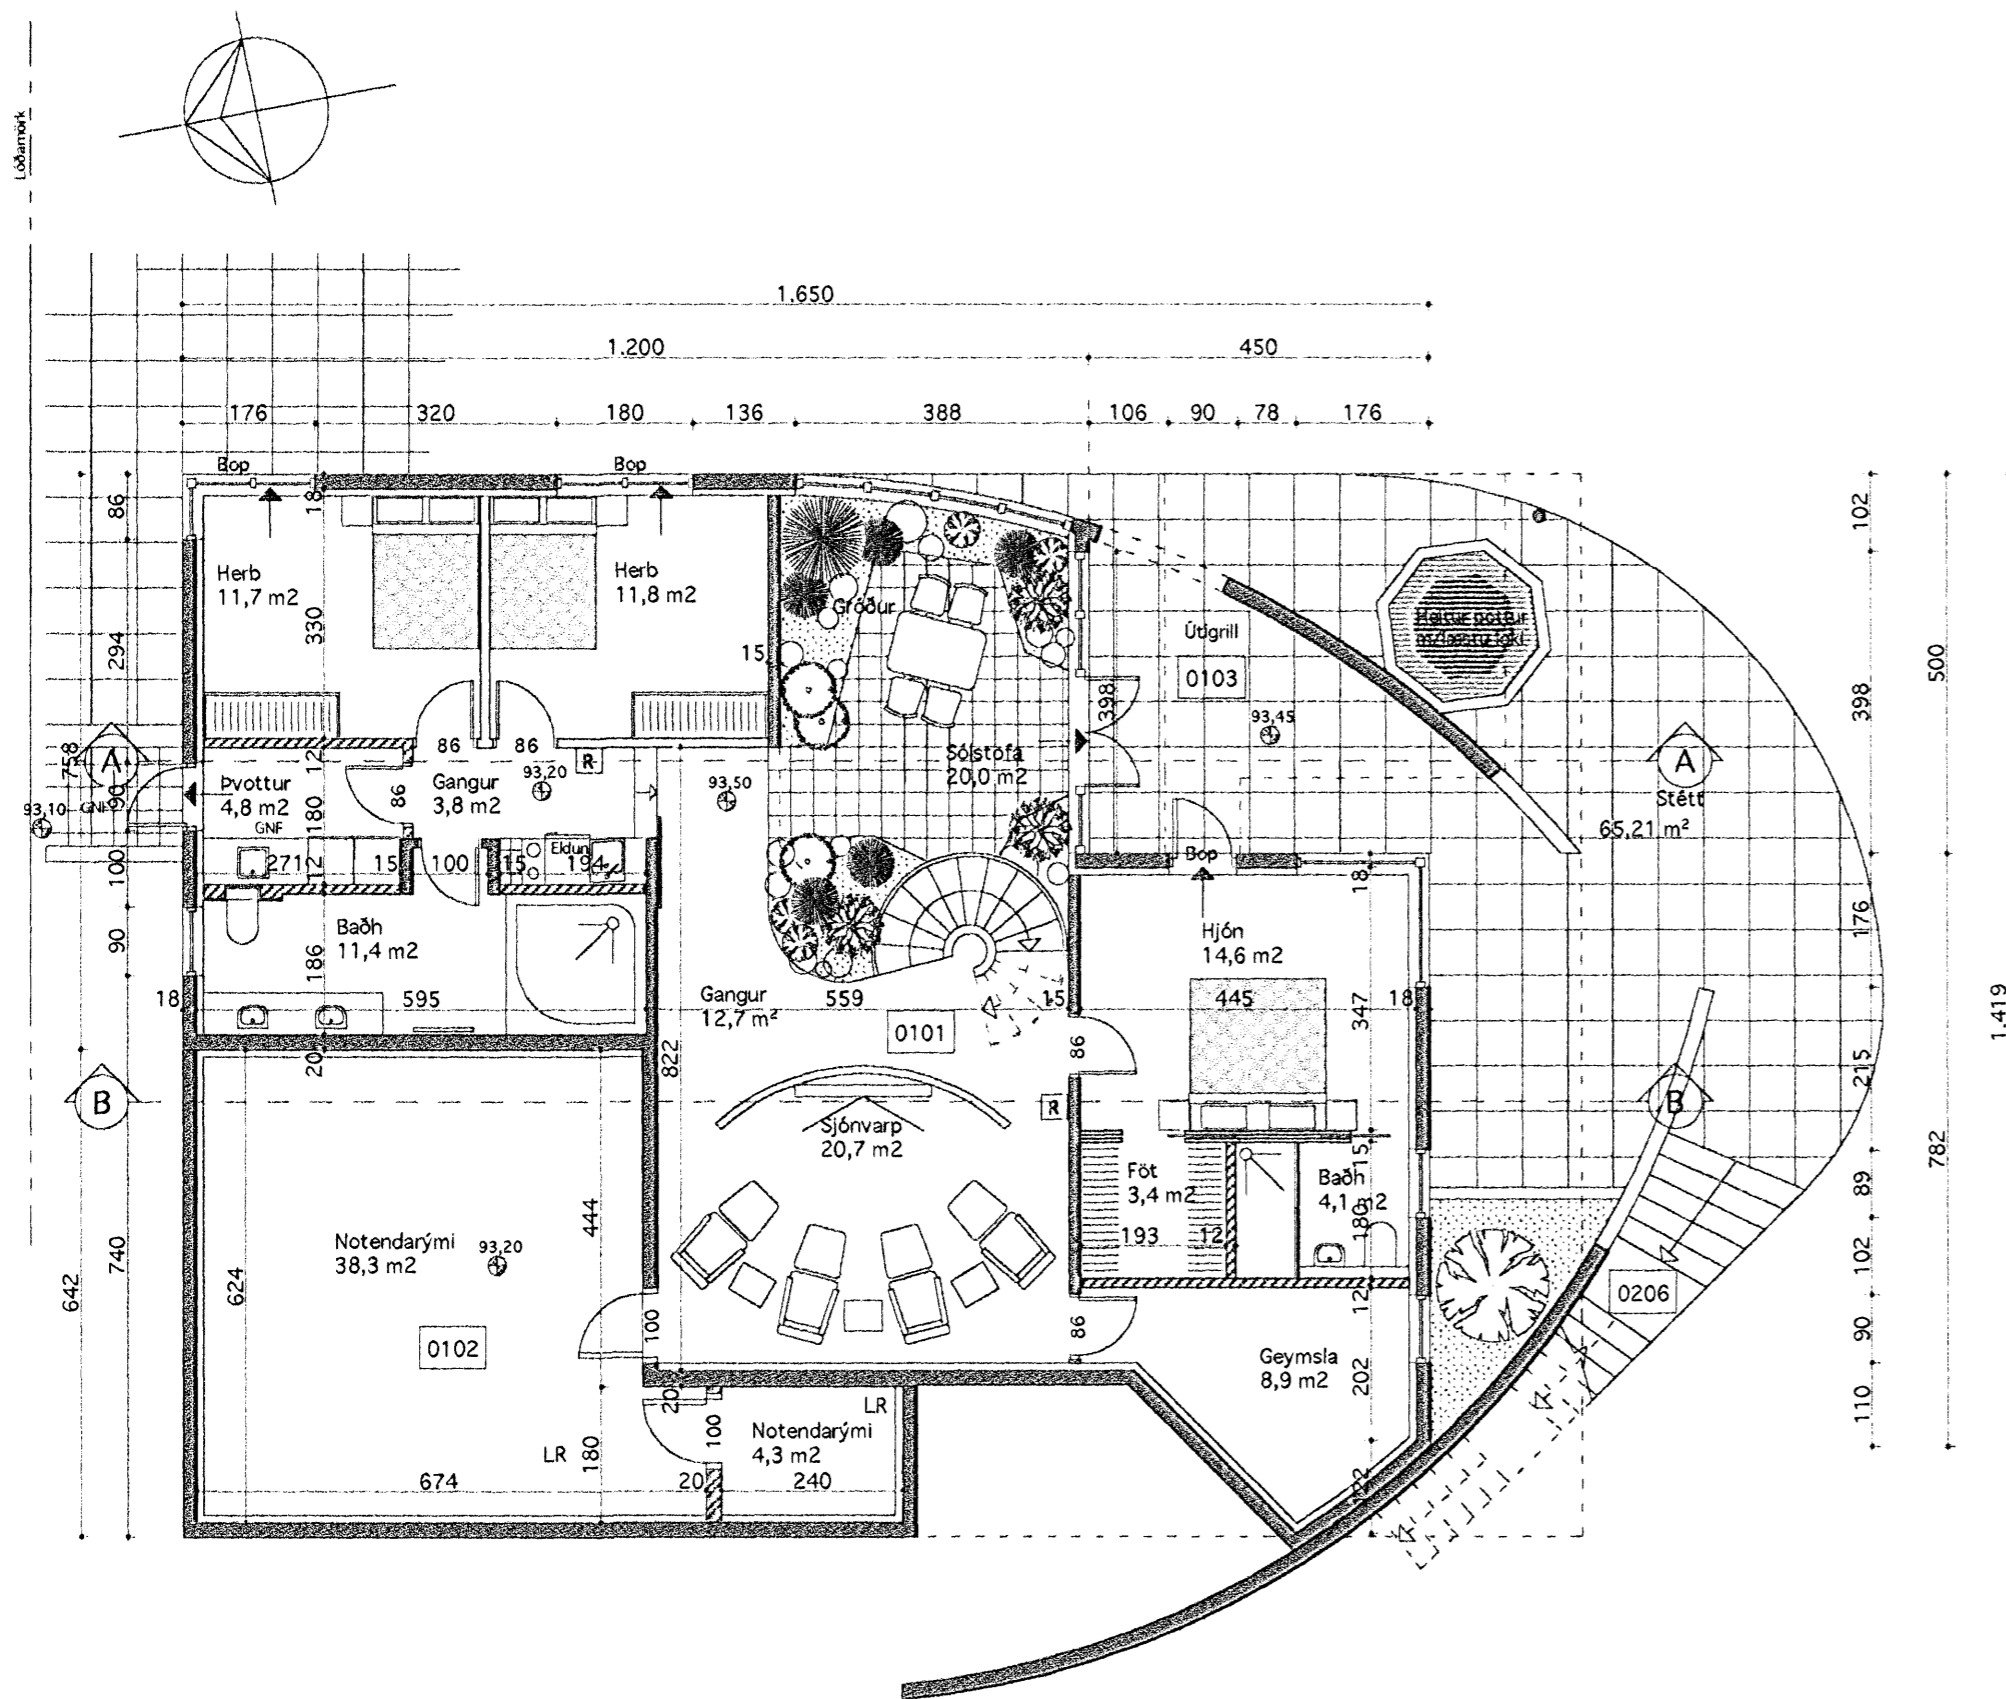

Sampykkt þann

23 APR 2008

Byggingafrúinn í Hafnarfirði
F.h. Jón Sigurðsson

Grunnmynd neðri hæðar
Mkv. 1 : 100

Afstöðumynd Mkv. 1 : 500

Breytt 17.04. 2008 :
Ný N-rými í kjallara

VINNUSTOFA
KÓPAVOGI

SÍMI 554 0115 - 844 6960