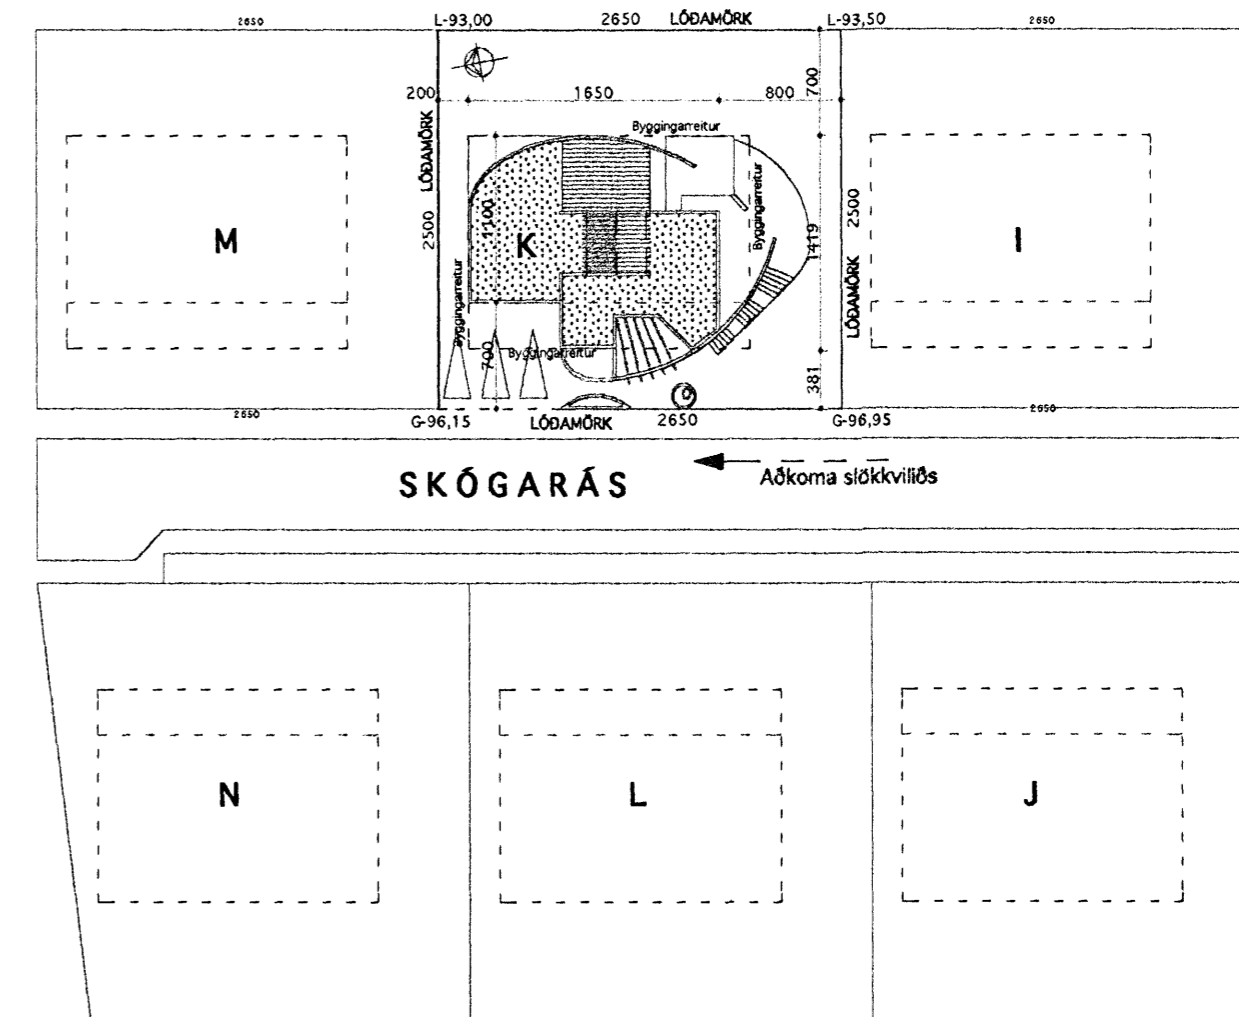

Sampykkt þann

23 APR 2008

Byggingafrúinn í Hafnarfirði
F.h. Jón Sigurðsson

Grunnmynd neðri hæðar
Mkv. 1 : 100

Afstöðumynd Mkv. 1 : 500

Breytt 17.04. 2008 :
Ný N-rými í kjallara

VINNUSTOFA
KÓPAVOGI

SÍMI 554 0115 - 844 6960