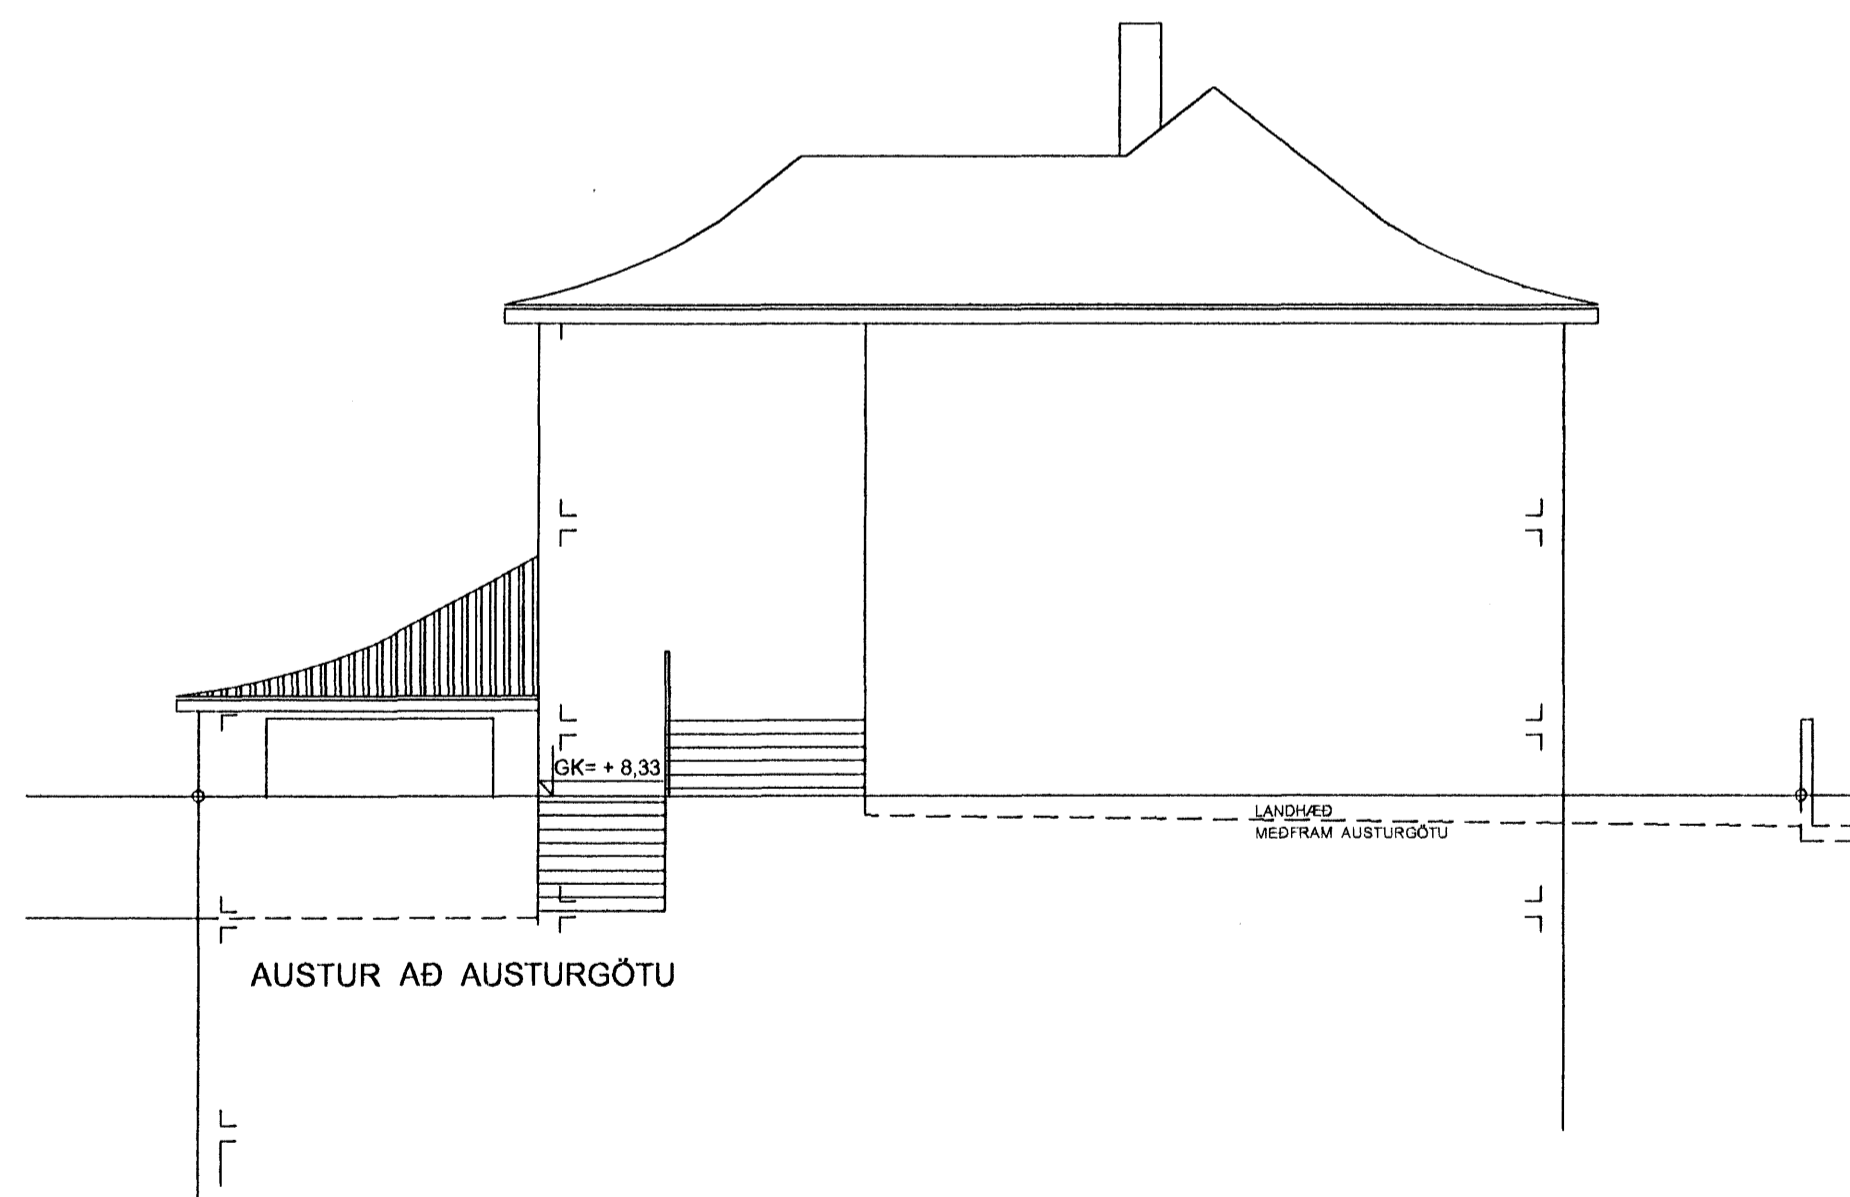

Samþykkt þann

2 JUL 2008

Bygging útlit/firni/hafnarfirði
F.h. Jón Sigurðsson

BR.12.06.2008: GLUGGAR Í KJALLARA FELDIR NIÐUR, LOFTLÓGA UPP Í ÞAKRÝMI, KJALLARAVE. BR. SKRÁNINGARTÖFLU BREYTT

Br: 02.04.2008, brúttöflatarmál leiðr. í byggingarlýsingu