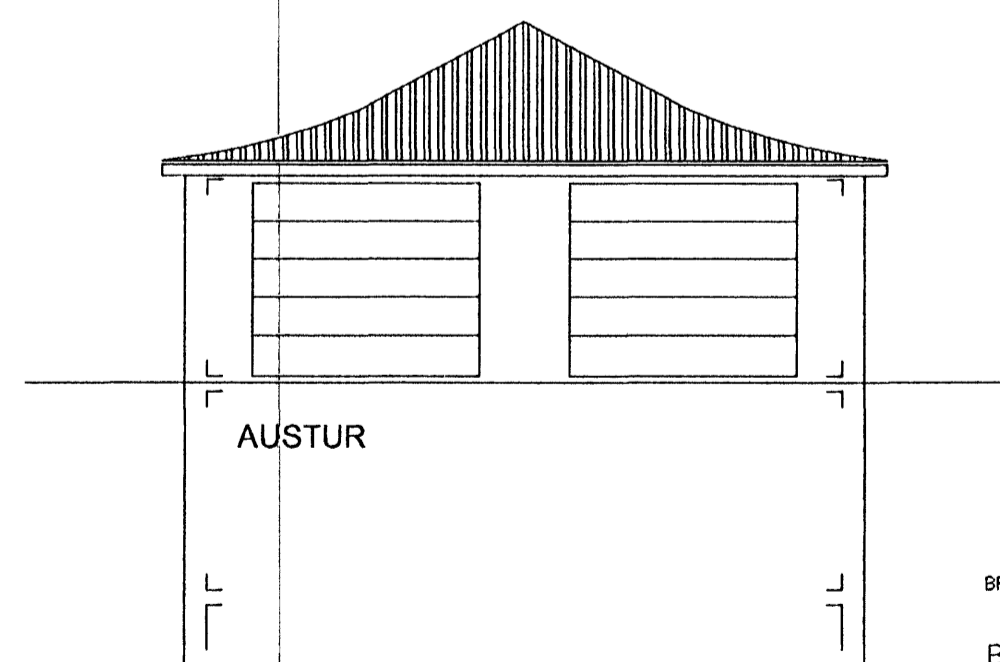

Samþykkt þann

2 JUL 2008

Bygging útlit/firni/hafnarfirði
F.h. Jón Sigurðsson

BR.12.06.2008: GLUGGAR Í KJALLARA FELDIR NIÐUR, LOFTLÓGA UPP Í ÞAKRÝMI, KJALLARAVE. BR. SKRÁNINGARTÖFLU BREYTT

Br: 02.04.2008, brúttöflatarmál leiðr. í byggingarlýsingu