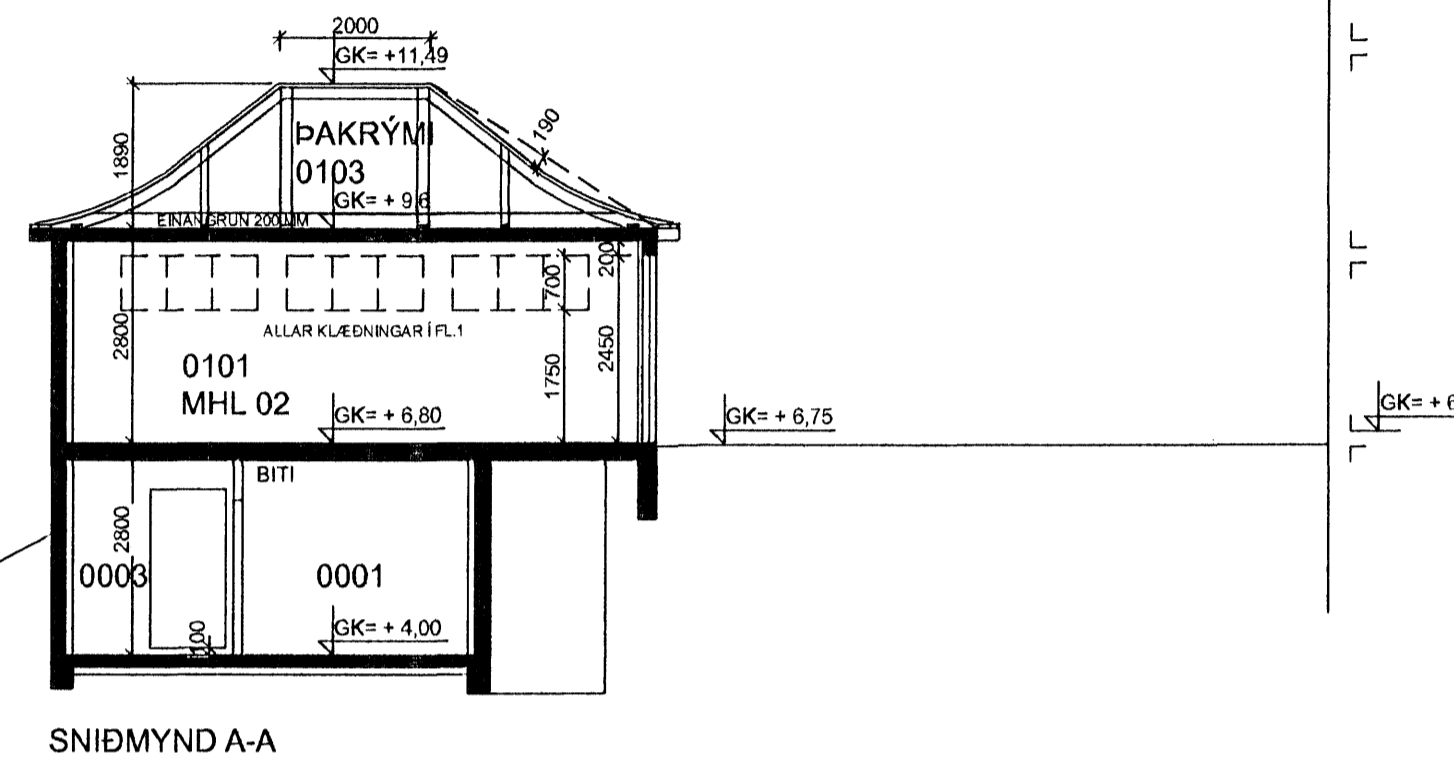

Samþykkt þann

2 JUL 2008

Bygging útlit/firni/hafnarfirði
F.h. Jón Sigurðsson

BR.12.06.2008: GLUGGAR Í KJALLARA FELDIR NIÐUR, LOFTLÓGA UPP Í ÞAKRÝMI, KJALLARAVE. BR. SKRÁNINGARTÖFLU BREYTT

Br: 02.04.2008, brúttöflatarmál leiðr. í byggingarlýsingu