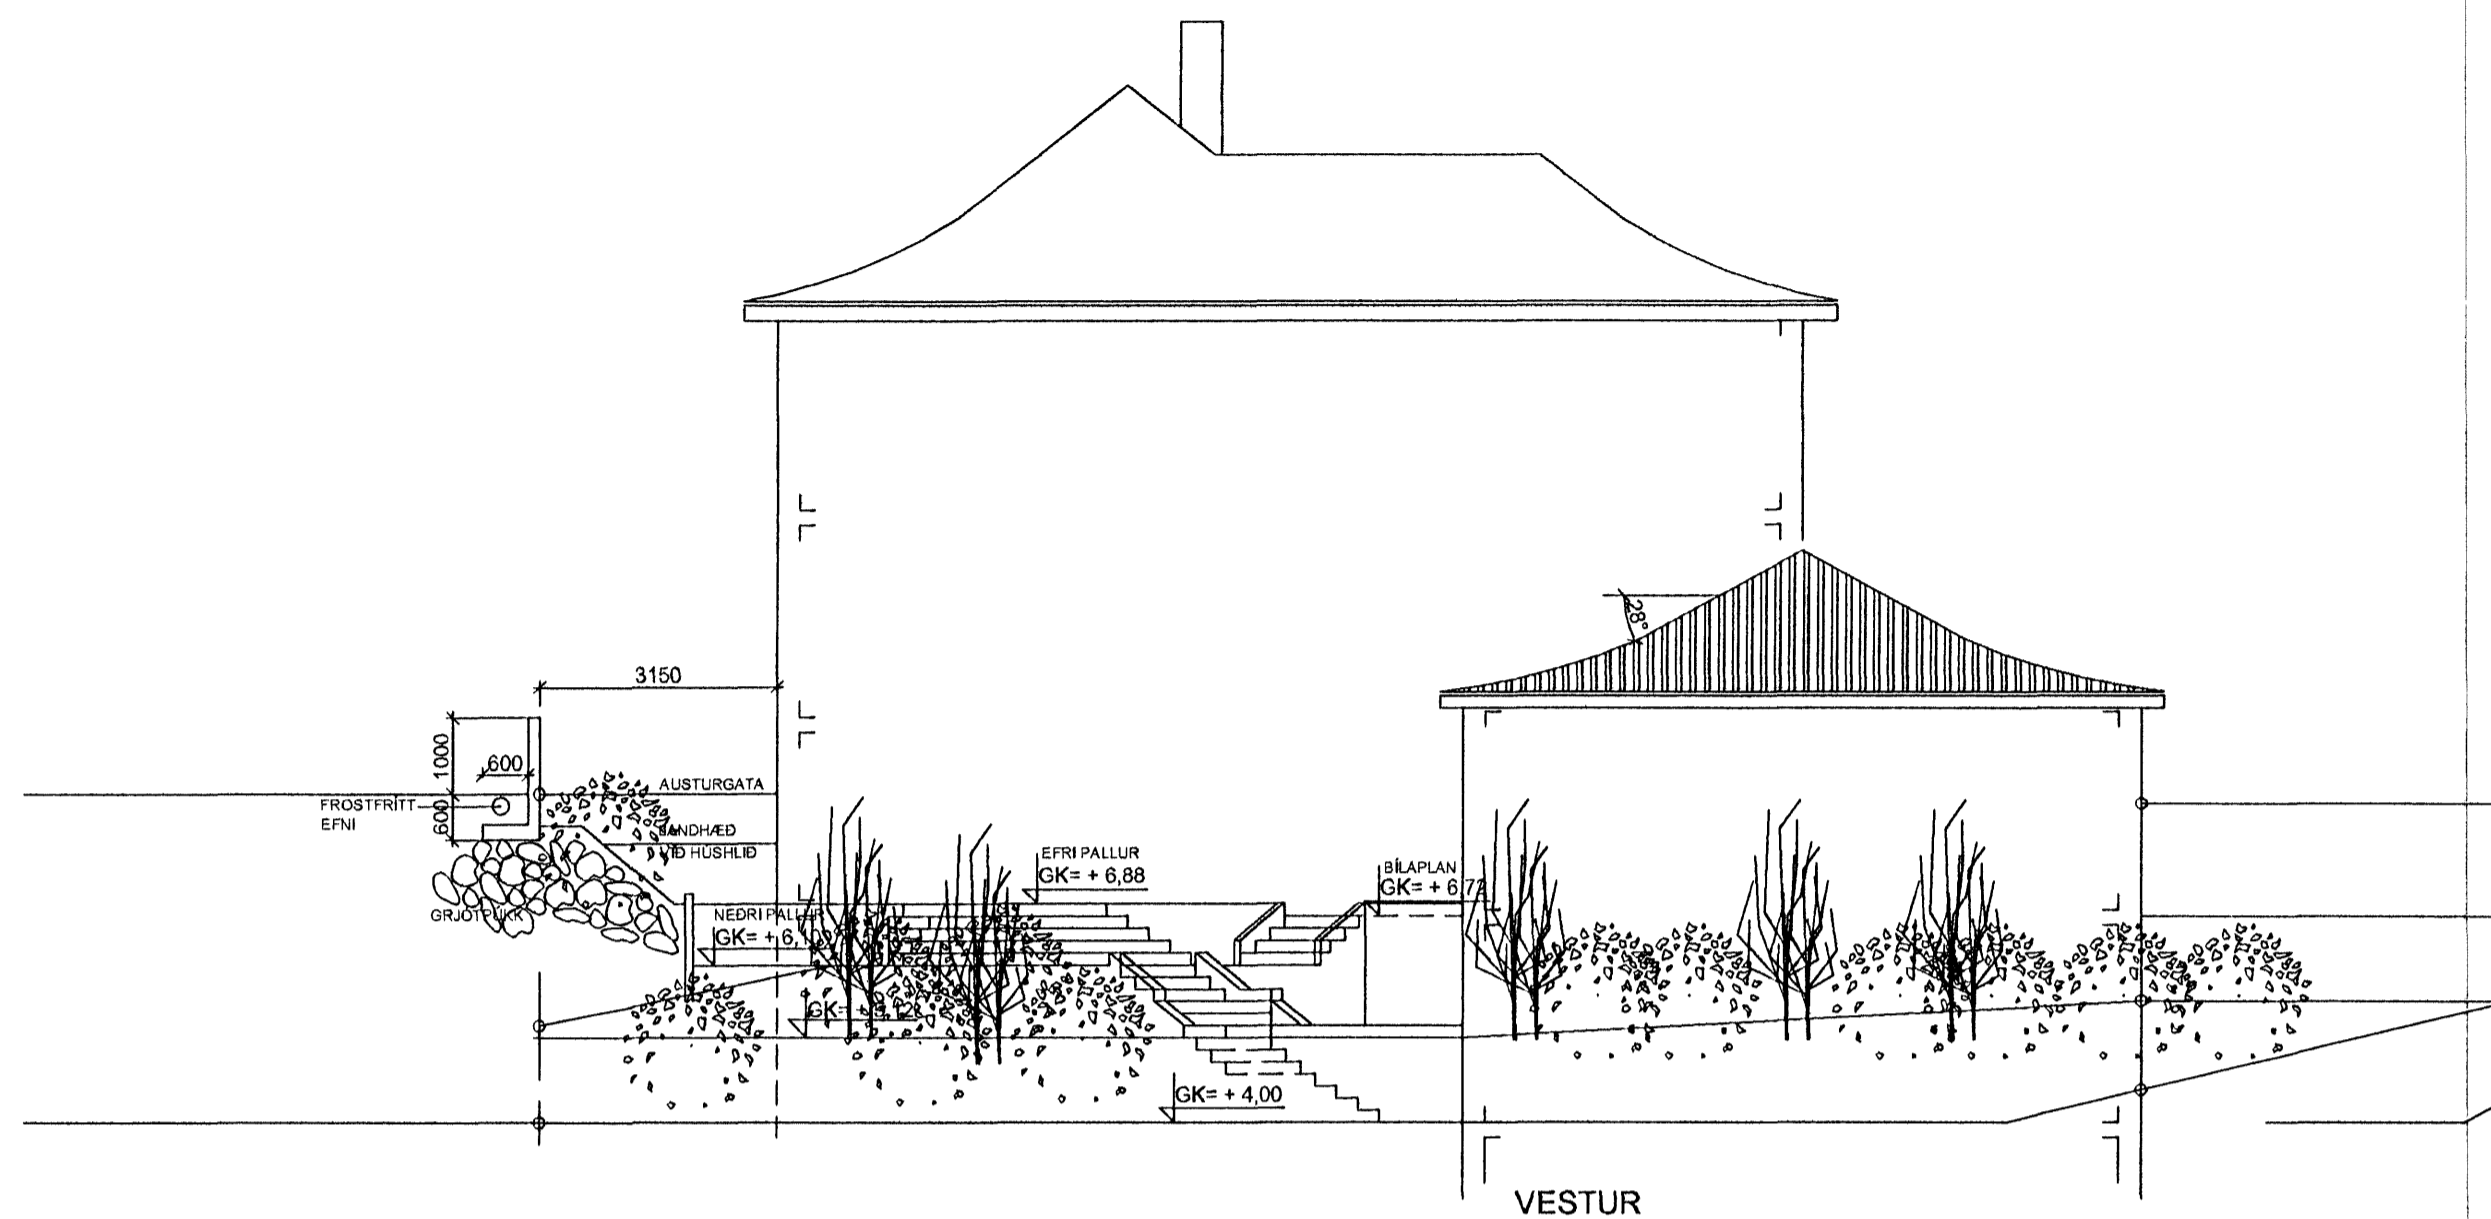

Samþykkt þann

2 JUL 2008

Bygging útlit/firni/hafnarfirði
F.h. Jón Sigurðsson

BR.12.06.2008: GLUGGAR Í KJALLARA FELDIR NIÐUR, LOFTLÓGA UPP Í ÞAKRÝMI, KJALLARAVE. BR. SKRÁNINGARTÖFLU BREYTT

Br: 02.04.2008, brúttöflatarmál leiðr. í byggingarlýsingu