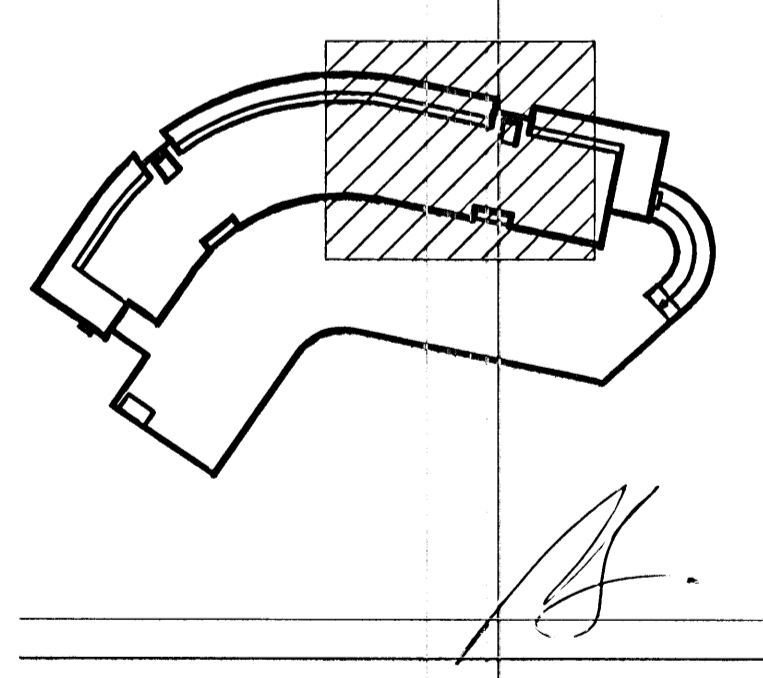

SKÝRINGAR:
 SJÁ TEIKN. 03841-L00
 TEIKN. AF SNYRTINGUM
 SJÁ TEIKN. 03841-L11

Útg. Daga. Skýring. Hannadýrfríðar

VSB
 VERKFRÆDISTOFA
 BRÉJARHRAUNI 20 · 220 HAFNARFJÓRDUR · KENN.T. 710766-2899

Áritun sérhönnuðar
 Sveinn Áki Sverrisson, kt. 230855-5609

Verkefni
DALSHRAUN 1
HAFNARFIRDI

Verkið
LÖFTRÆSIKERFI
GRUNNMÝND 4. HÆÐAR

Hannað	Teiknað	Yfirfarið	Kvarði	Síða
BS	BS	SAS	1:50 / A1	-
Daga	Verkefni	Teikning	Útgáfa	
26.09.05	03841	L17	-	