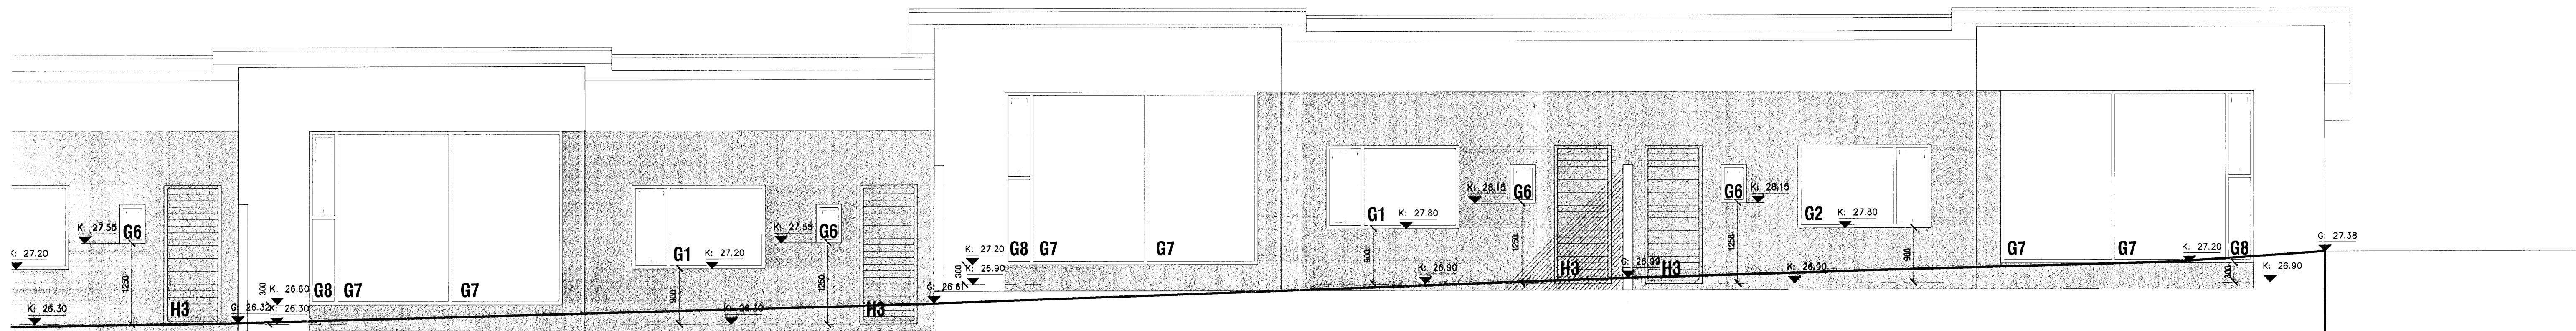

Ásýnd Suður - 9  
m.kv. 1:50

Ásýnd Vestur - 13  
m.kv. 1:50

Ásýnd Vestur - 11  
m.kv. 1:50

Ásýnd Vestur - 9  
m.kv. 1:50

Ásýnd Vestur - 19  
m.kv. 1:50

Ásýnd Vestur - 17  
m.kv. 1:50

Ásýnd Vestur - 15  
m.kv. 1:50

B - 25.09.2008 - breytingar á gluggum - þakhalli úr 9° í 8° - þakgluggar teknir út