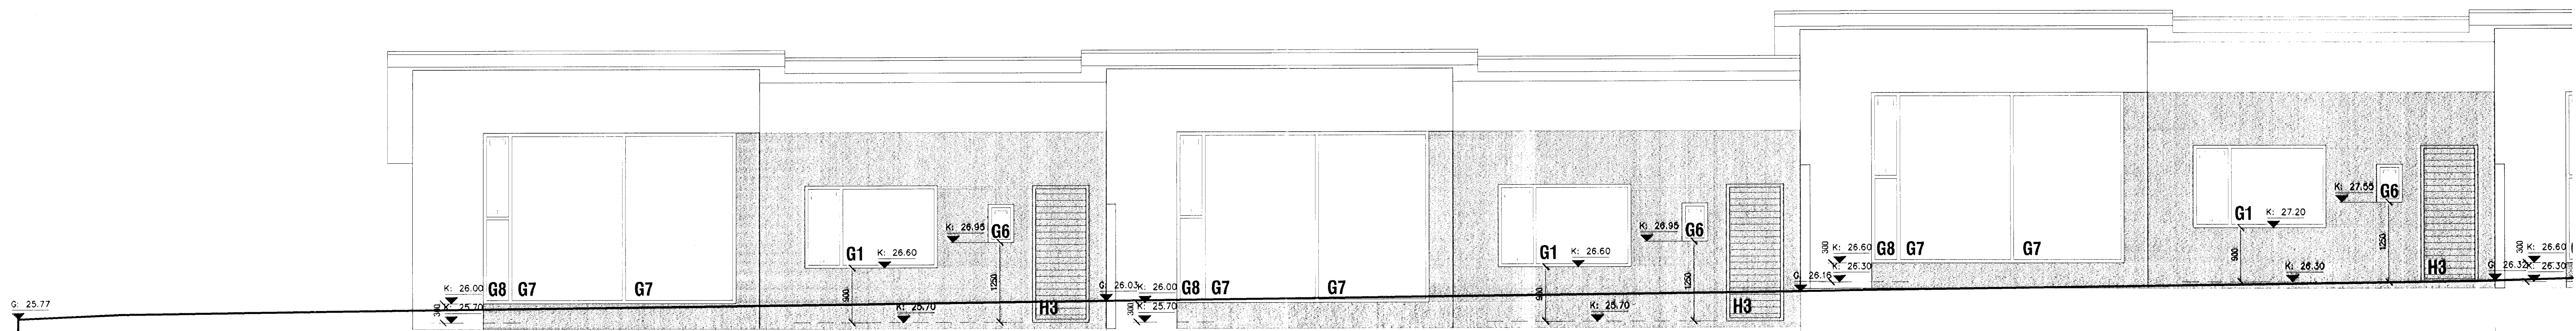

Ásýnd Suður - 9  
m.kv. 1:50

Ásýnd Vestur - 13  
m.kv. 1:50

Ásýnd Vestur - 11  
m.kv. 1:50

Ásýnd Vestur - 9  
m.kv. 1:50

Ásýnd Vestur - 19  
m.kv. 1:50

Ásýnd Vestur - 17  
m.kv. 1:50

Ásýnd Vestur - 15  
m.kv. 1:50

B - 25.09.2008 - breytingar á gluggum - þakhalli úr 9° í 8° - þakgluggar teknir út