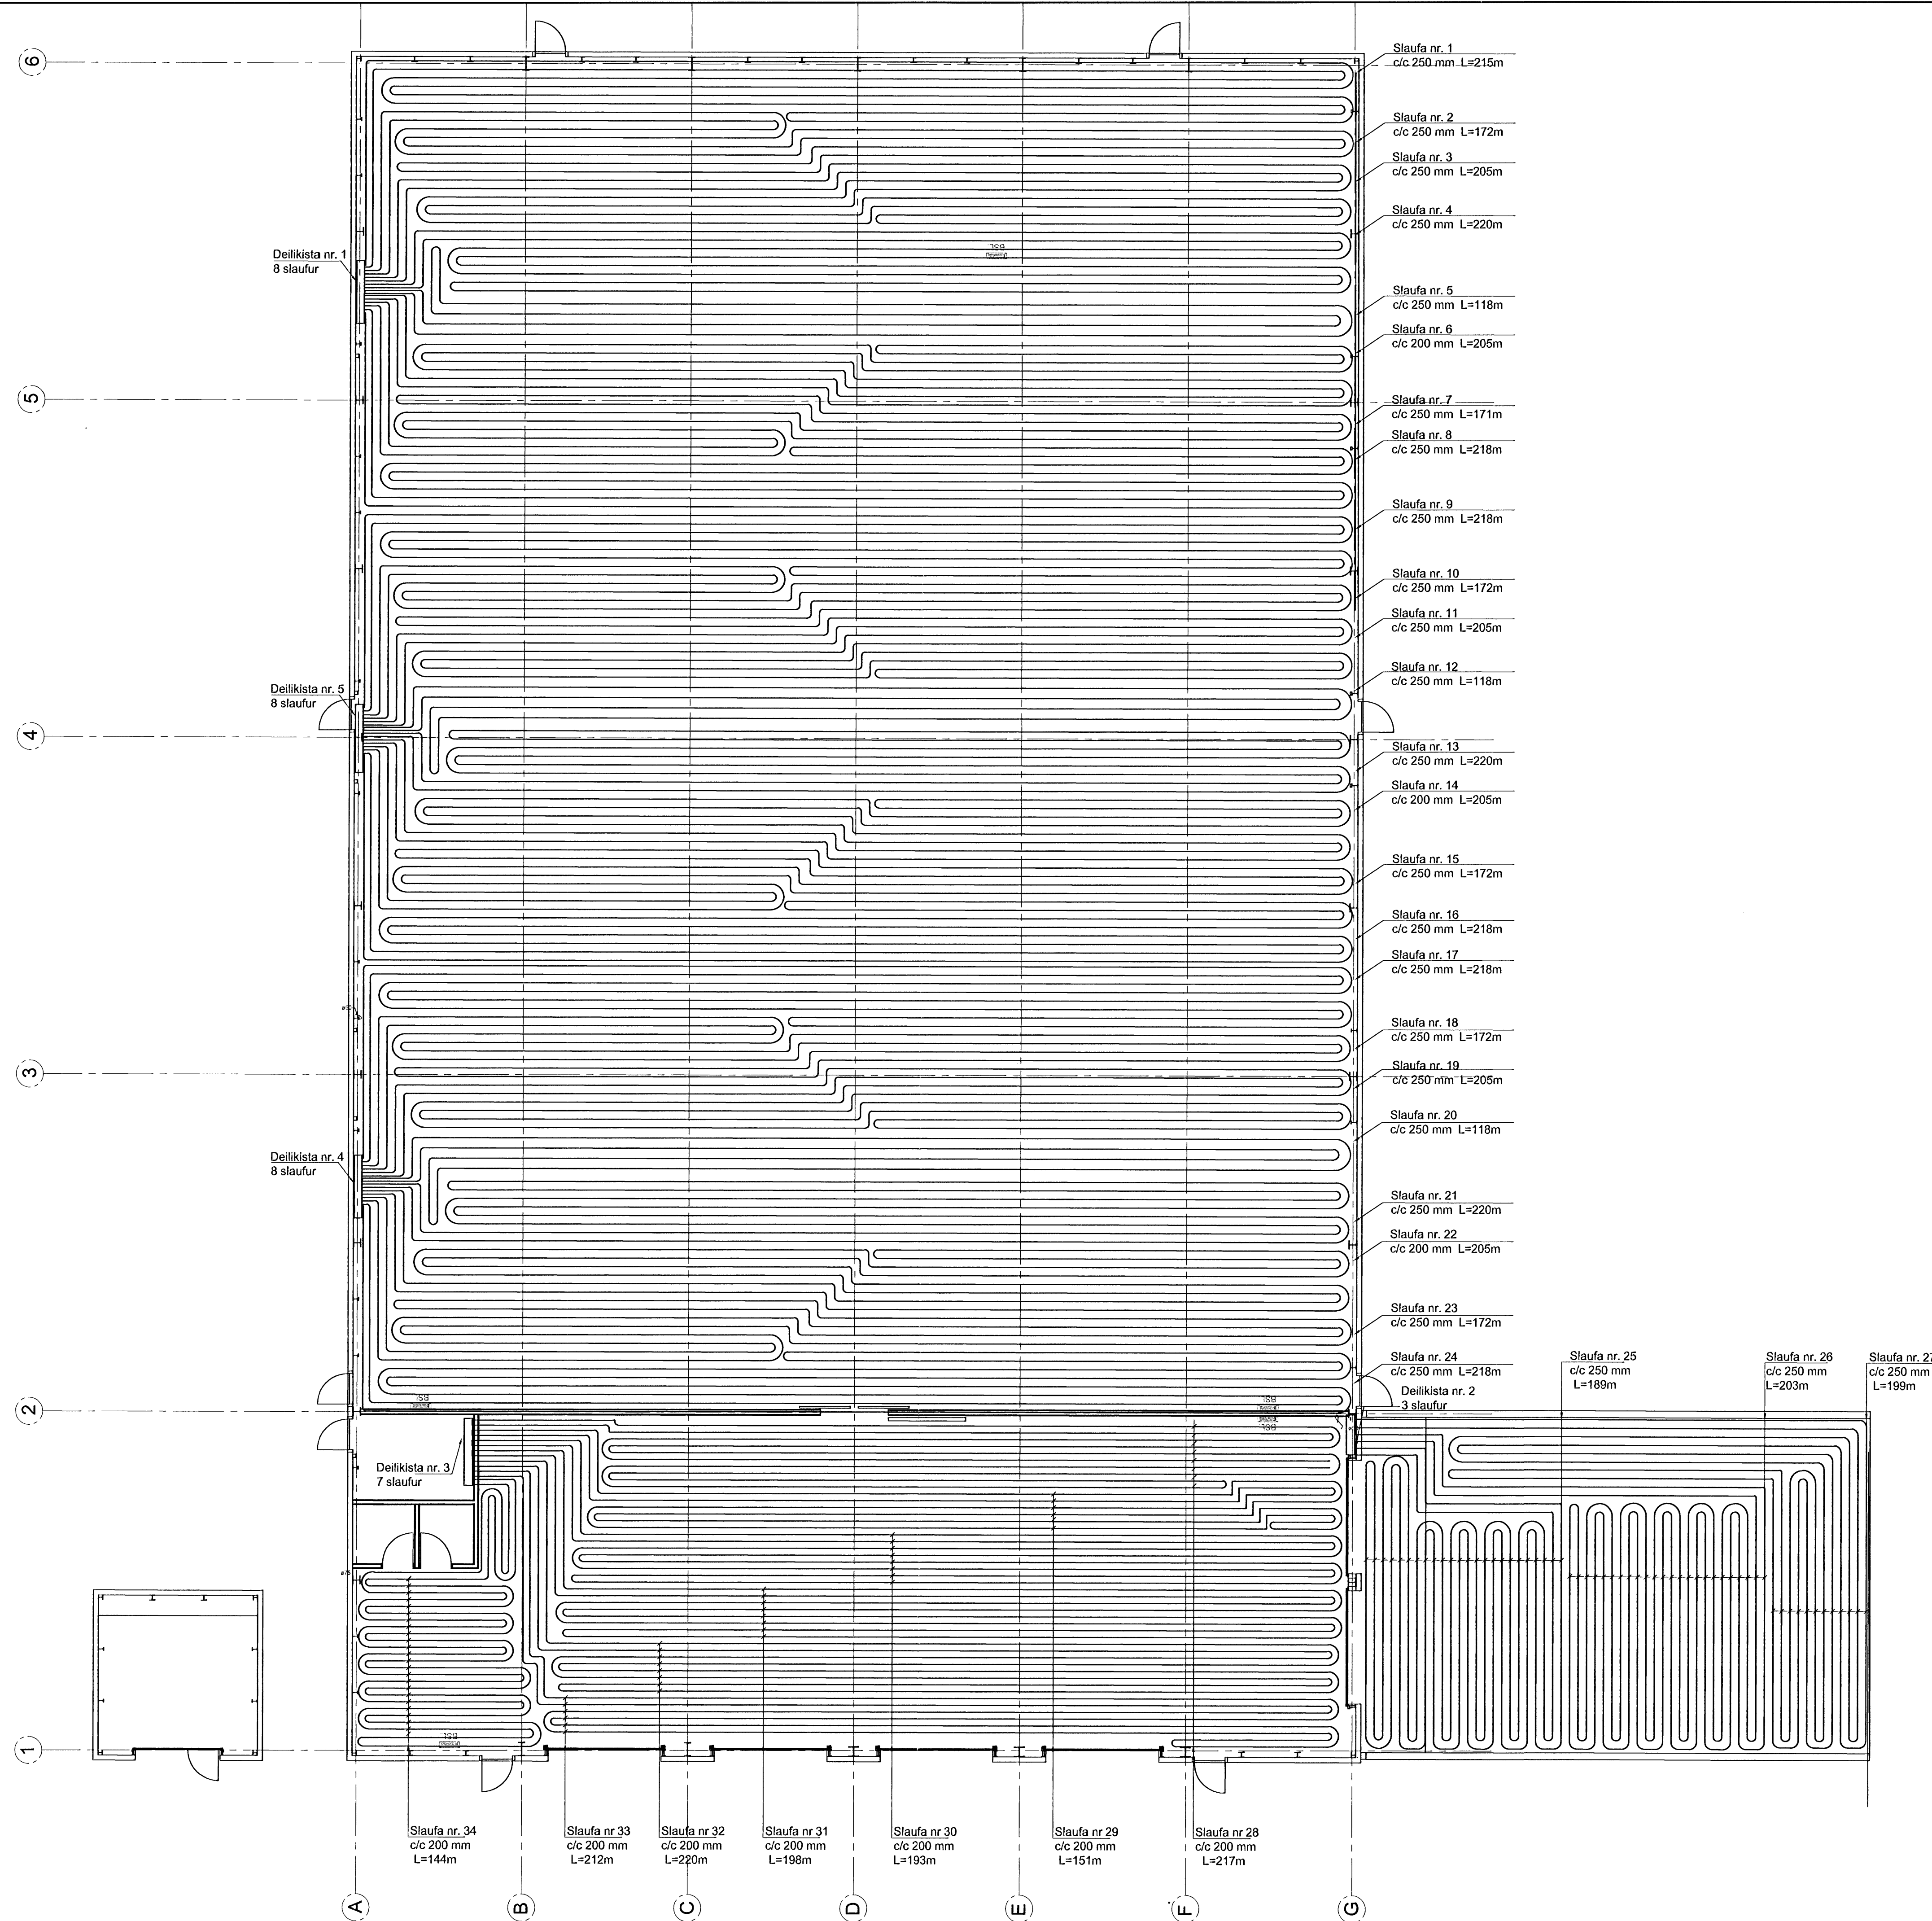

Grunnmynd 1. hæð
M 1:100

Sampykkt bann
04 DEC 2008
Byggingafultrúinn / Hafnarfirði
Eh. Hrólfur S. Gunnlaugsson

B	Breyta texta í haus	01.12.08	SE	RHS
A	Færa hitalagnir yfir á nýja teikningu	28.11.08	SE	RHS
ÚTG.	SPREYTING	DAGS	NAFN	YFIRF.

Alfhella 17, Hafnarfirði A1

Alfhella 17, Hafnarfirði
Slysavarnafélagið Landsbjörg
Flugeldahús
Gólfhitalagnir - Grunnmynd 1.hæð

TEKNIKNÚMUR SL03FH P-401-003	MÆLIKVARÐI 1:100	ÚTGÁFA B
------------------------------------	---------------------	-------------

<p>Línuhönnun vektfræðistofa Sími: 588 1500, Faki: 588 1501</p>	HANNAÐ	SE	14.12.07
	TEKNAÐ	RMB	14.12.07
	YFIRFARID	RHS	14.12.07

M.Landsbjörg/Teikningar/Lagning/1.N.FB