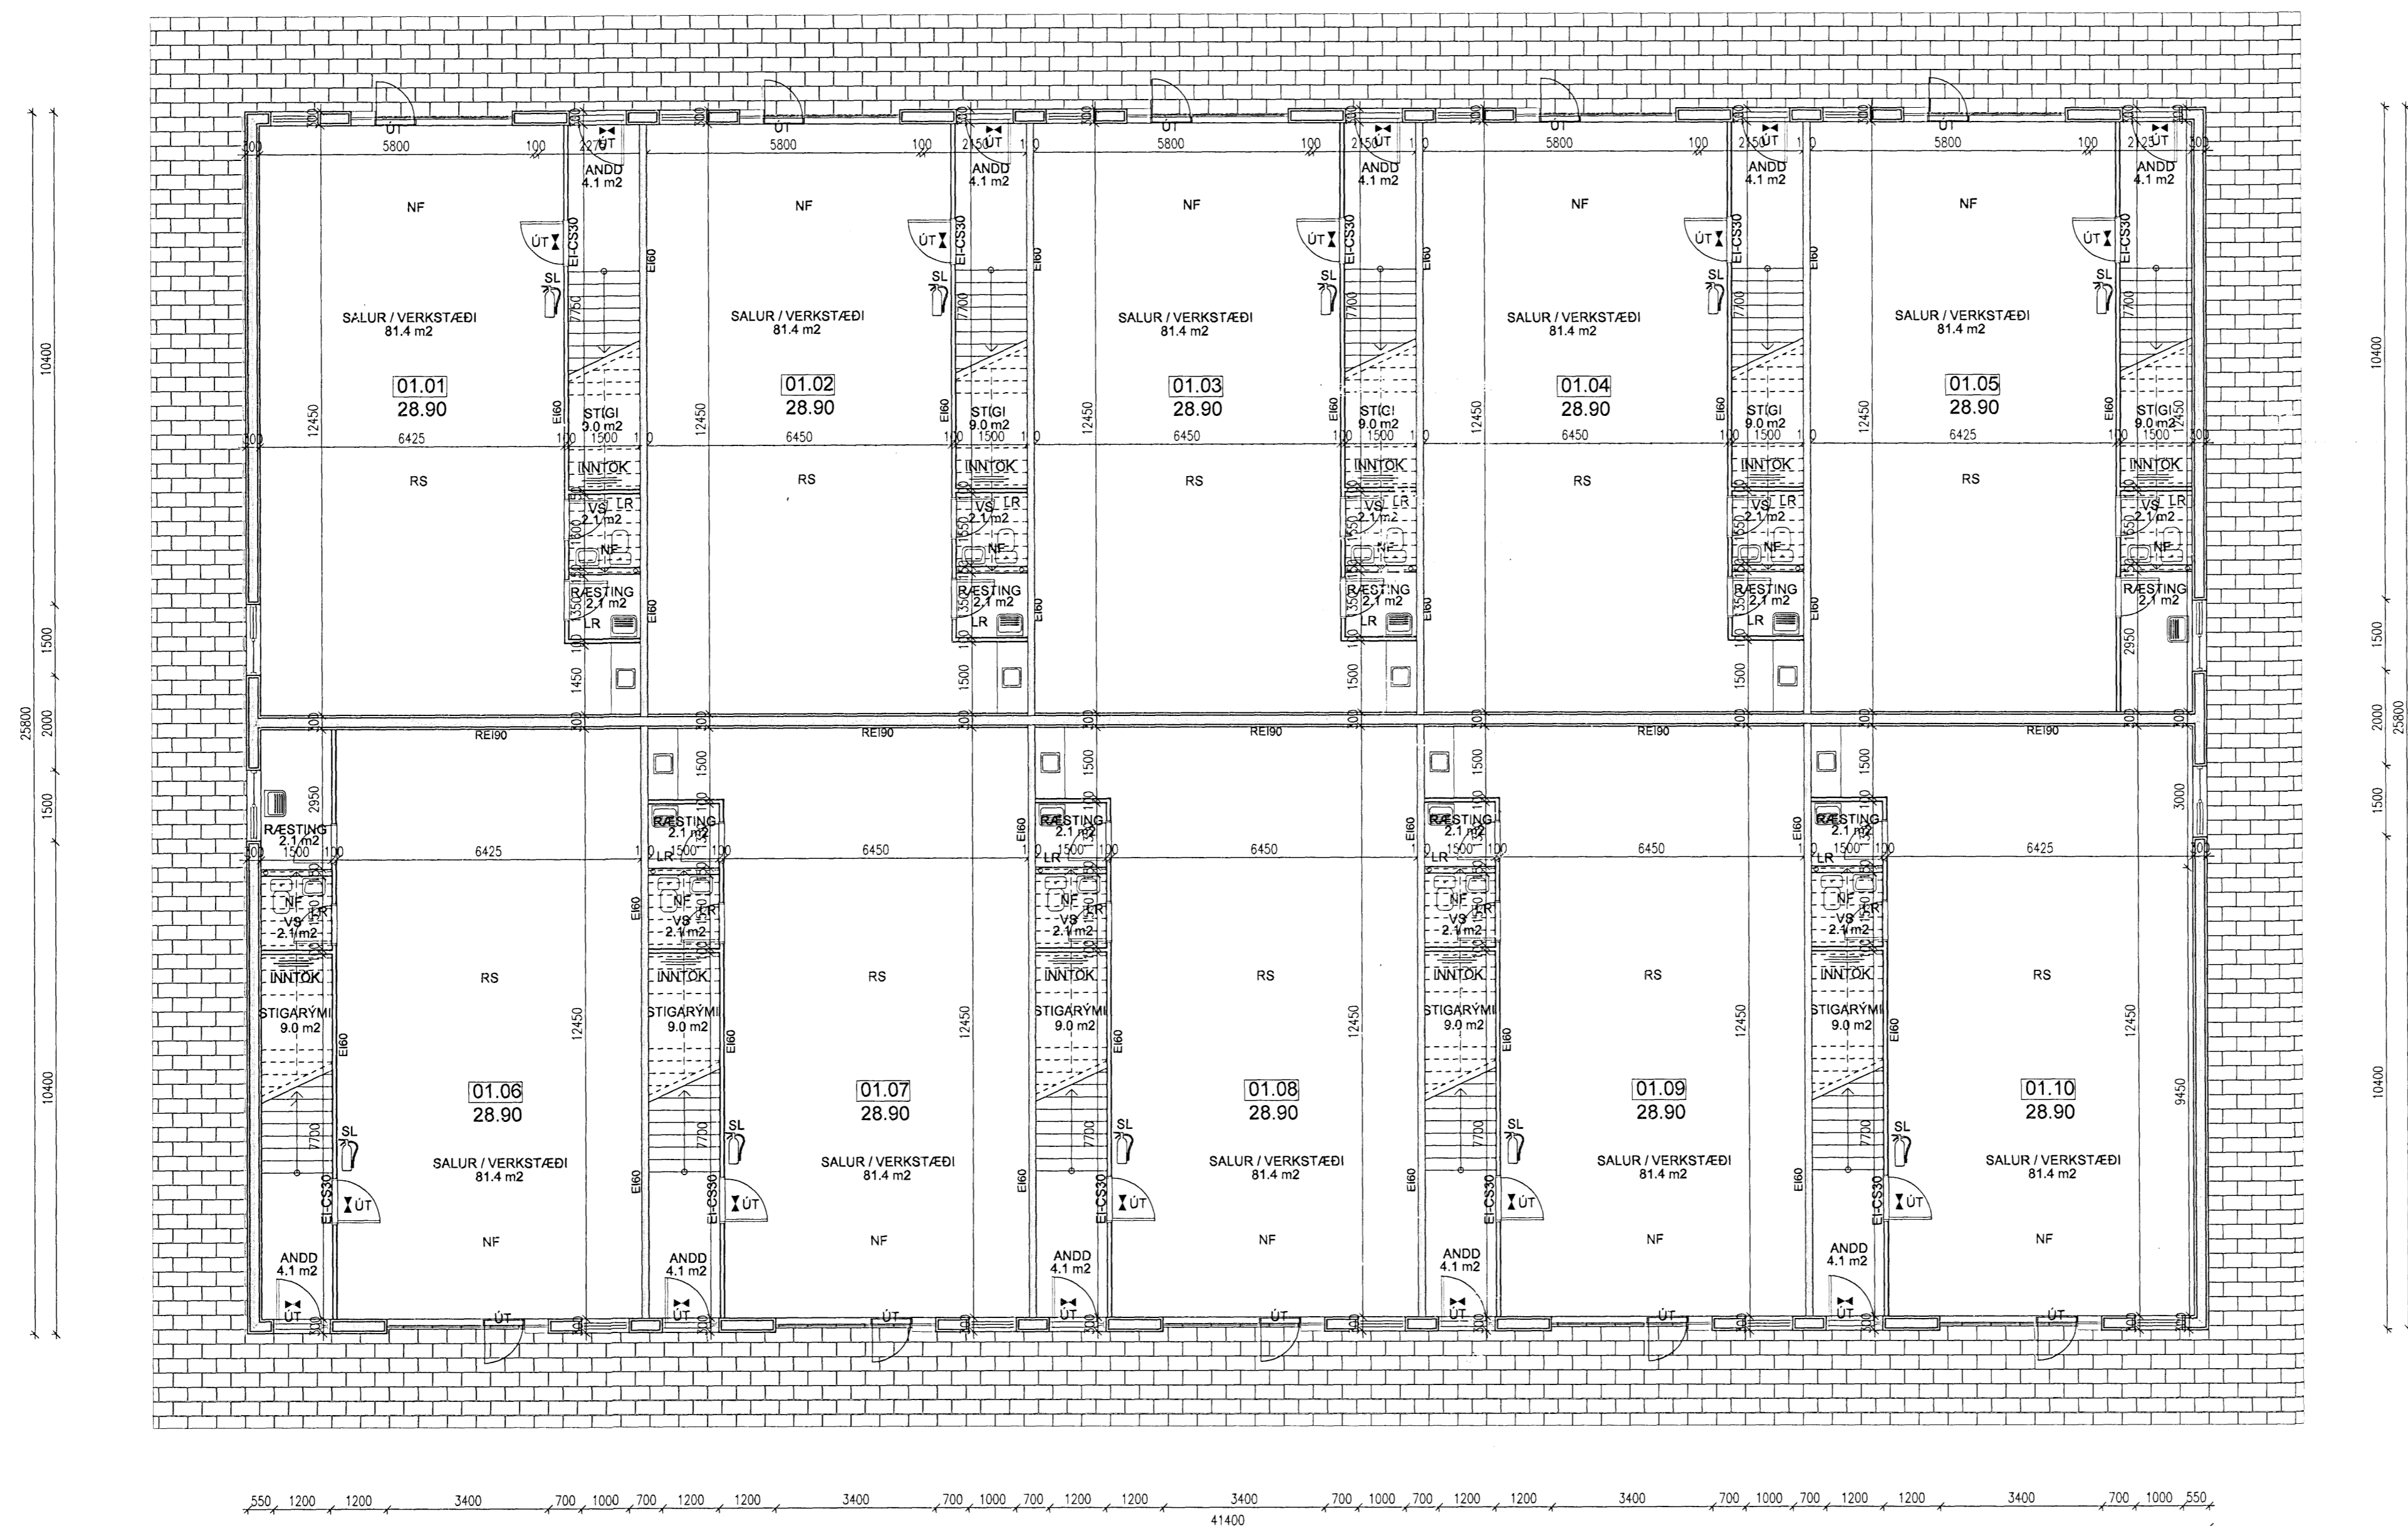

SKURÐUR B-B

GRUNNMYND 1. HÆÐ

- SKÝRINGAR**
- SL SLÖKKVITÆKI
  - RS REYKSKYNJARI
  - BO BJÖRGUNAROP
  - NF GÓLF NIÐURFALL
  - LR LOFTRÆSING
  - UT ÚT/NEYÐARLJÓŠ

ÖLL MÁL Á TEIKNINGU ERU Í MM. ATHUGA SCAL VEL OG SANNREYNA ÖLL MÁL Á STABNUM OG BERA SAMAN VIÐ TEIKNINGAR AÐUR EN SMÍÐI HEFST.