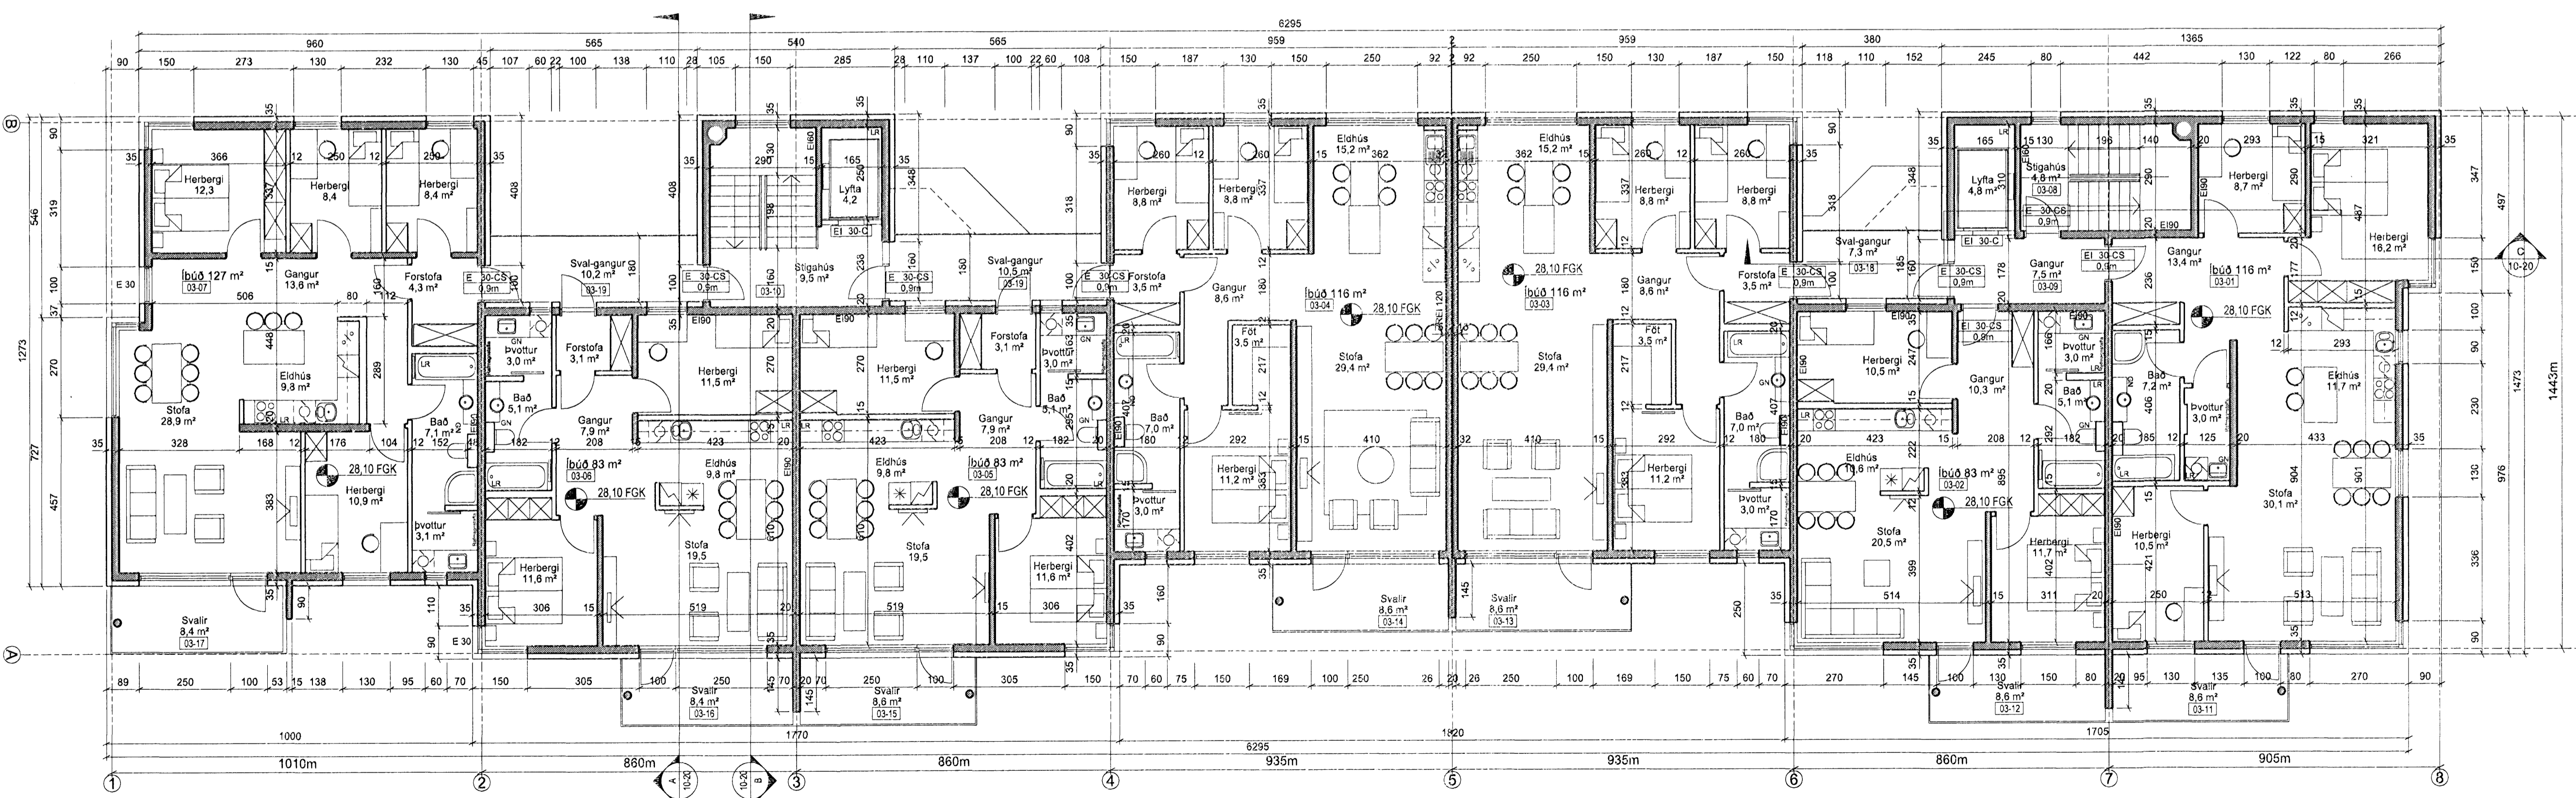

GRUNNMYND 1:100
Grunnmynd 3. hæðar

UTGÁFA	1	TEKJUD	1	SAMBÝKT	1	DAÐS	
BREYTINGAR							

Arnan aðalhönnuðar:
Sigurður Sævar
Sigurður Sigurðsson arkitekt FAI, Jr. 06076/3319

Skjalnúmer 7-9
Aðalteikningar
HÉTTI TEIKNINGAR
Grunnmynd 2-3. hæð

VERK NÚM	0628	NÚMÉR TEIKNINGAR	10-04
MRV. I. AT	1:100	TEIKNAR	ASK
DAÐS	11.02.2008	UTGÁFA