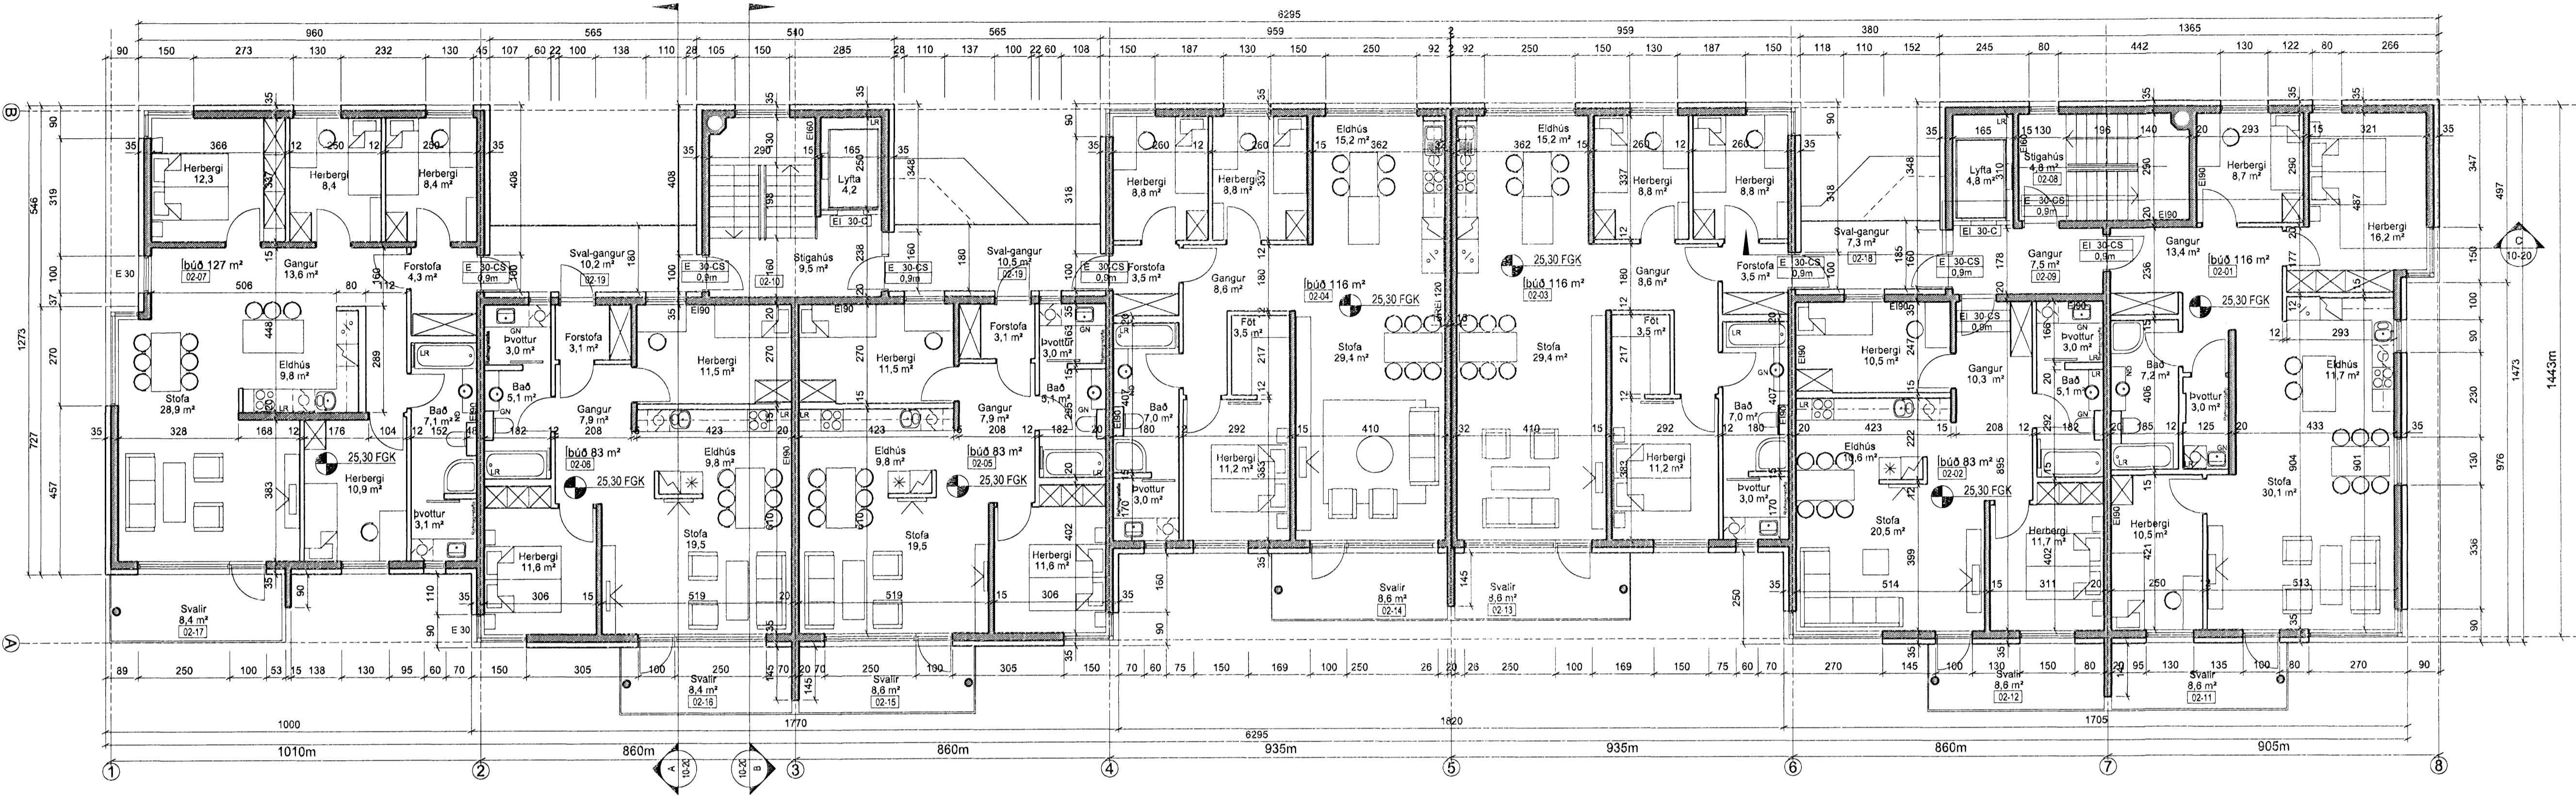

Úr Gildi

GRUNNMYND 1:100
Grunnmynd 2. hæðar