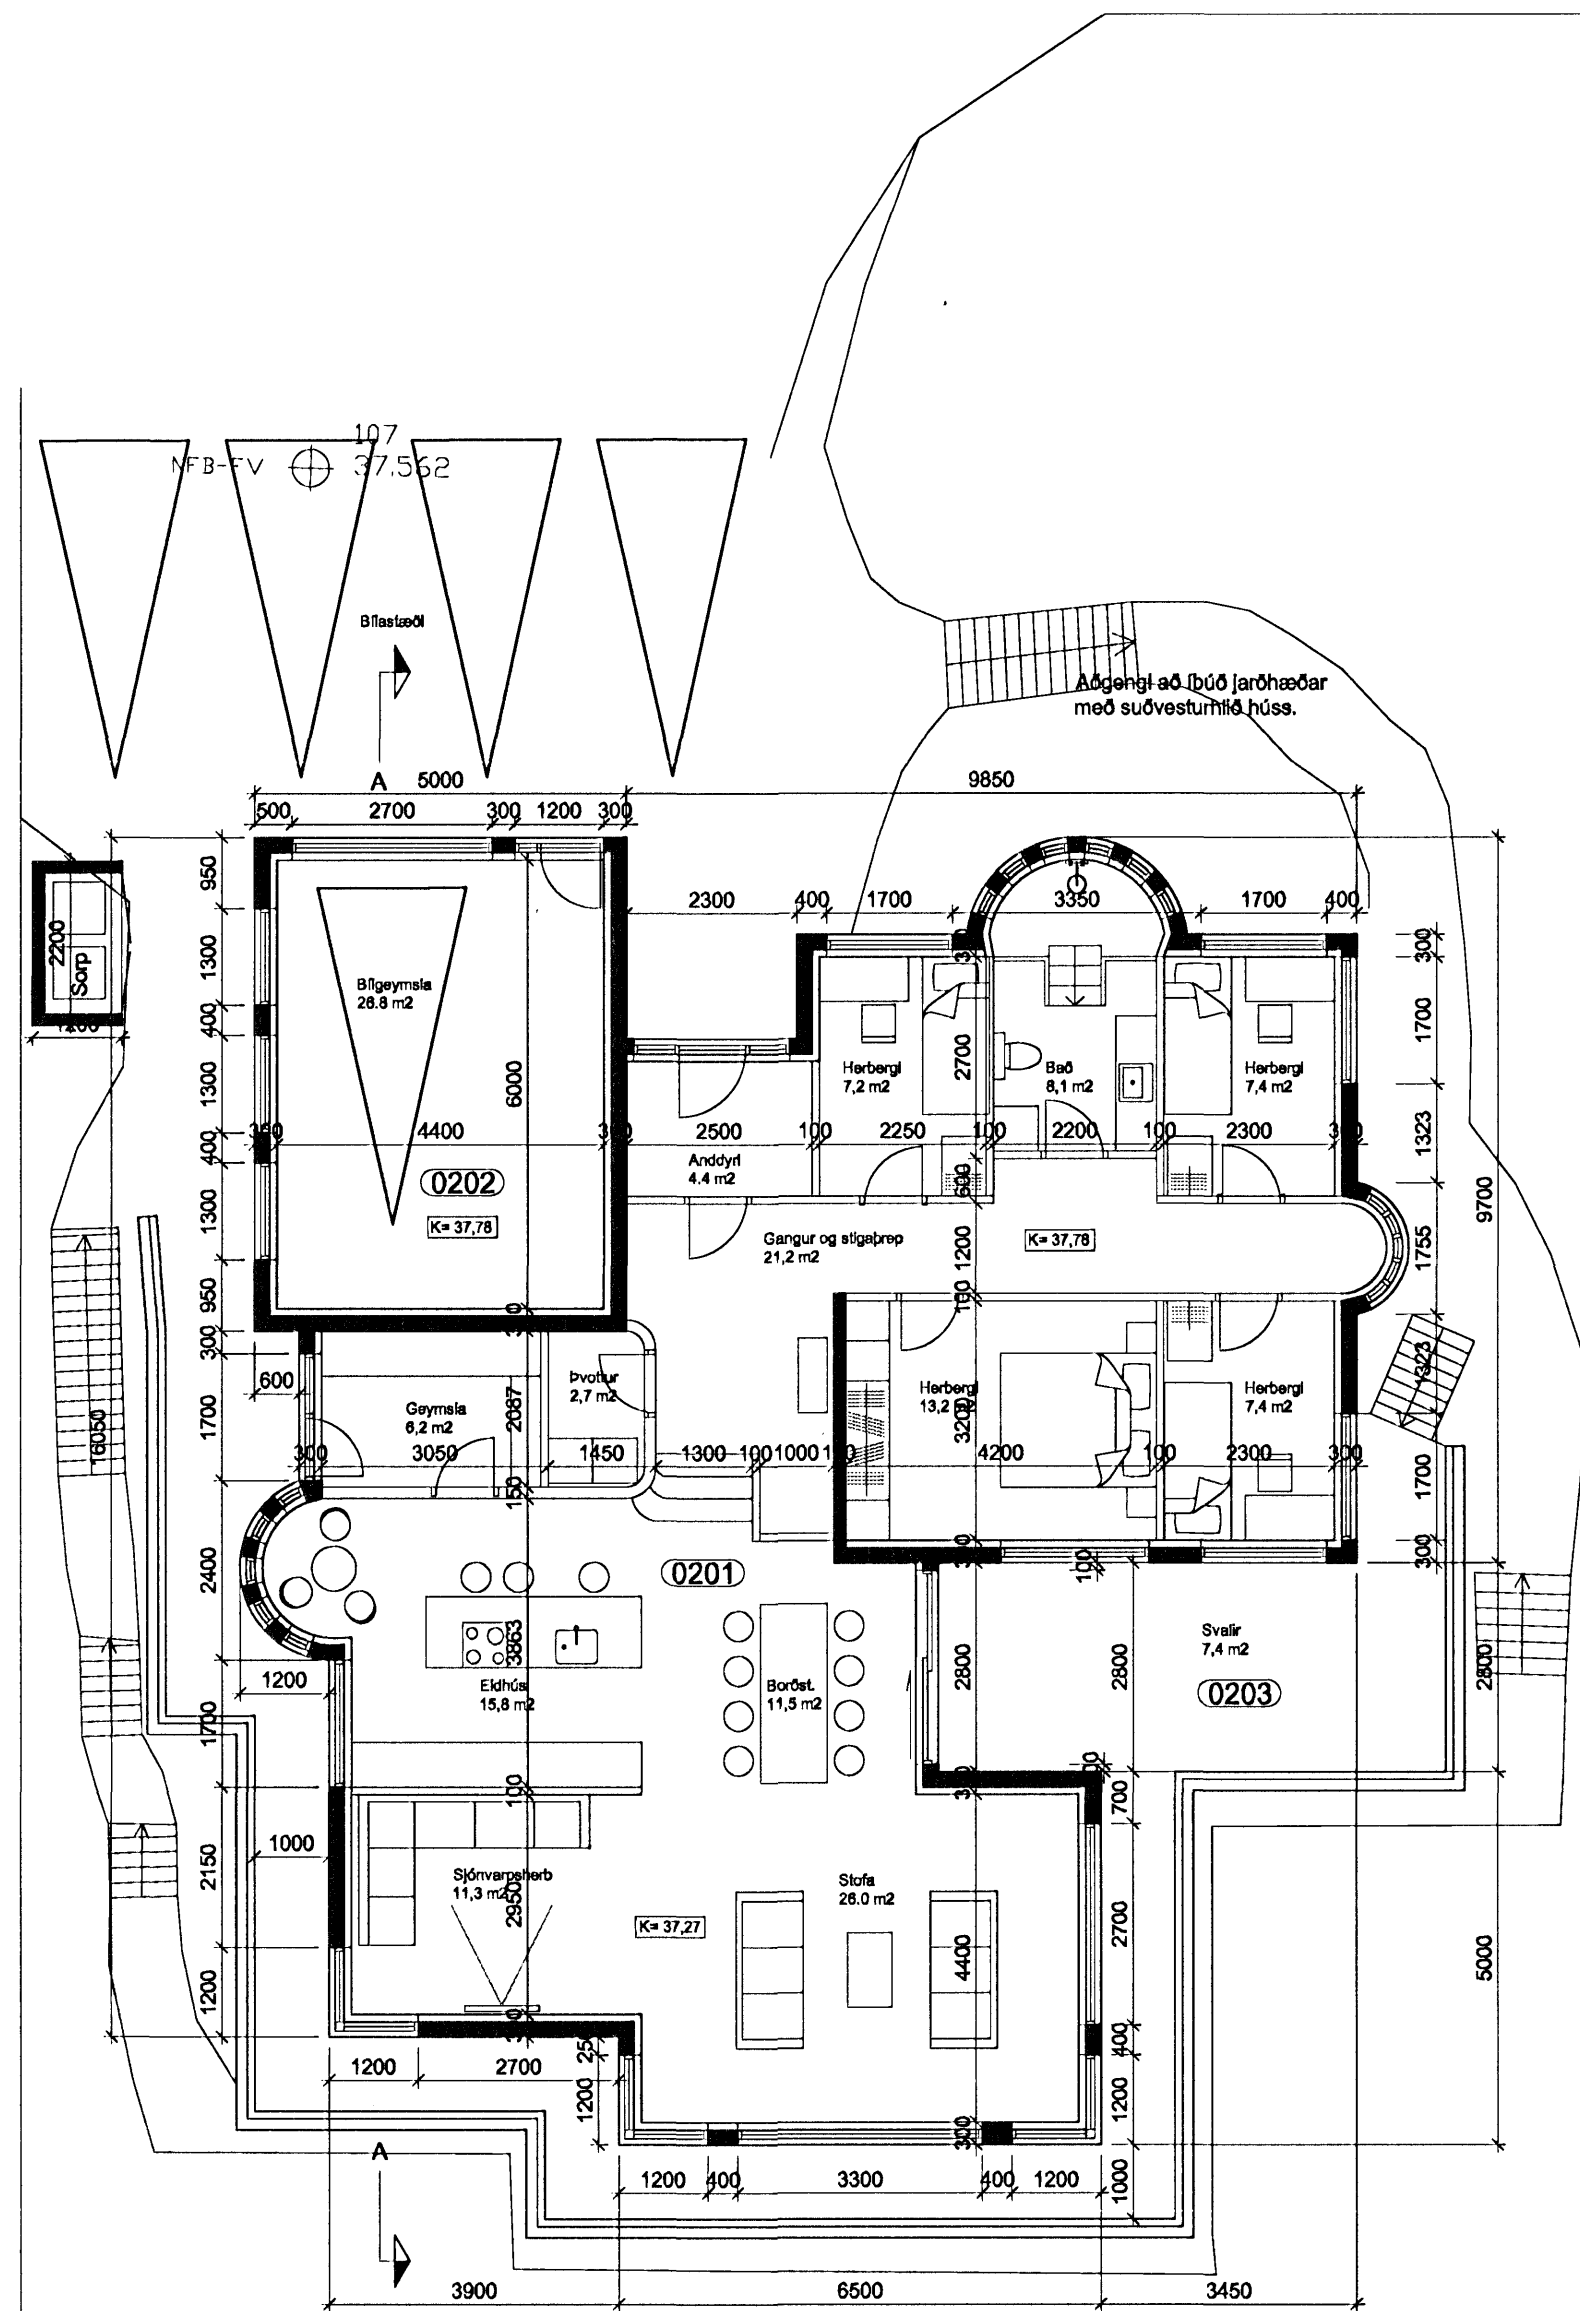

Samþykkt þann

5 MAR 2008

Byggingeðlun og
Fh. Jon Sigurðsson

Íbúð 1. hæðar

Íbúð jarðhæðar.

Fjólúhvammur 13
Hafnarfirði

Grunnmyndir

MÁL 1:100