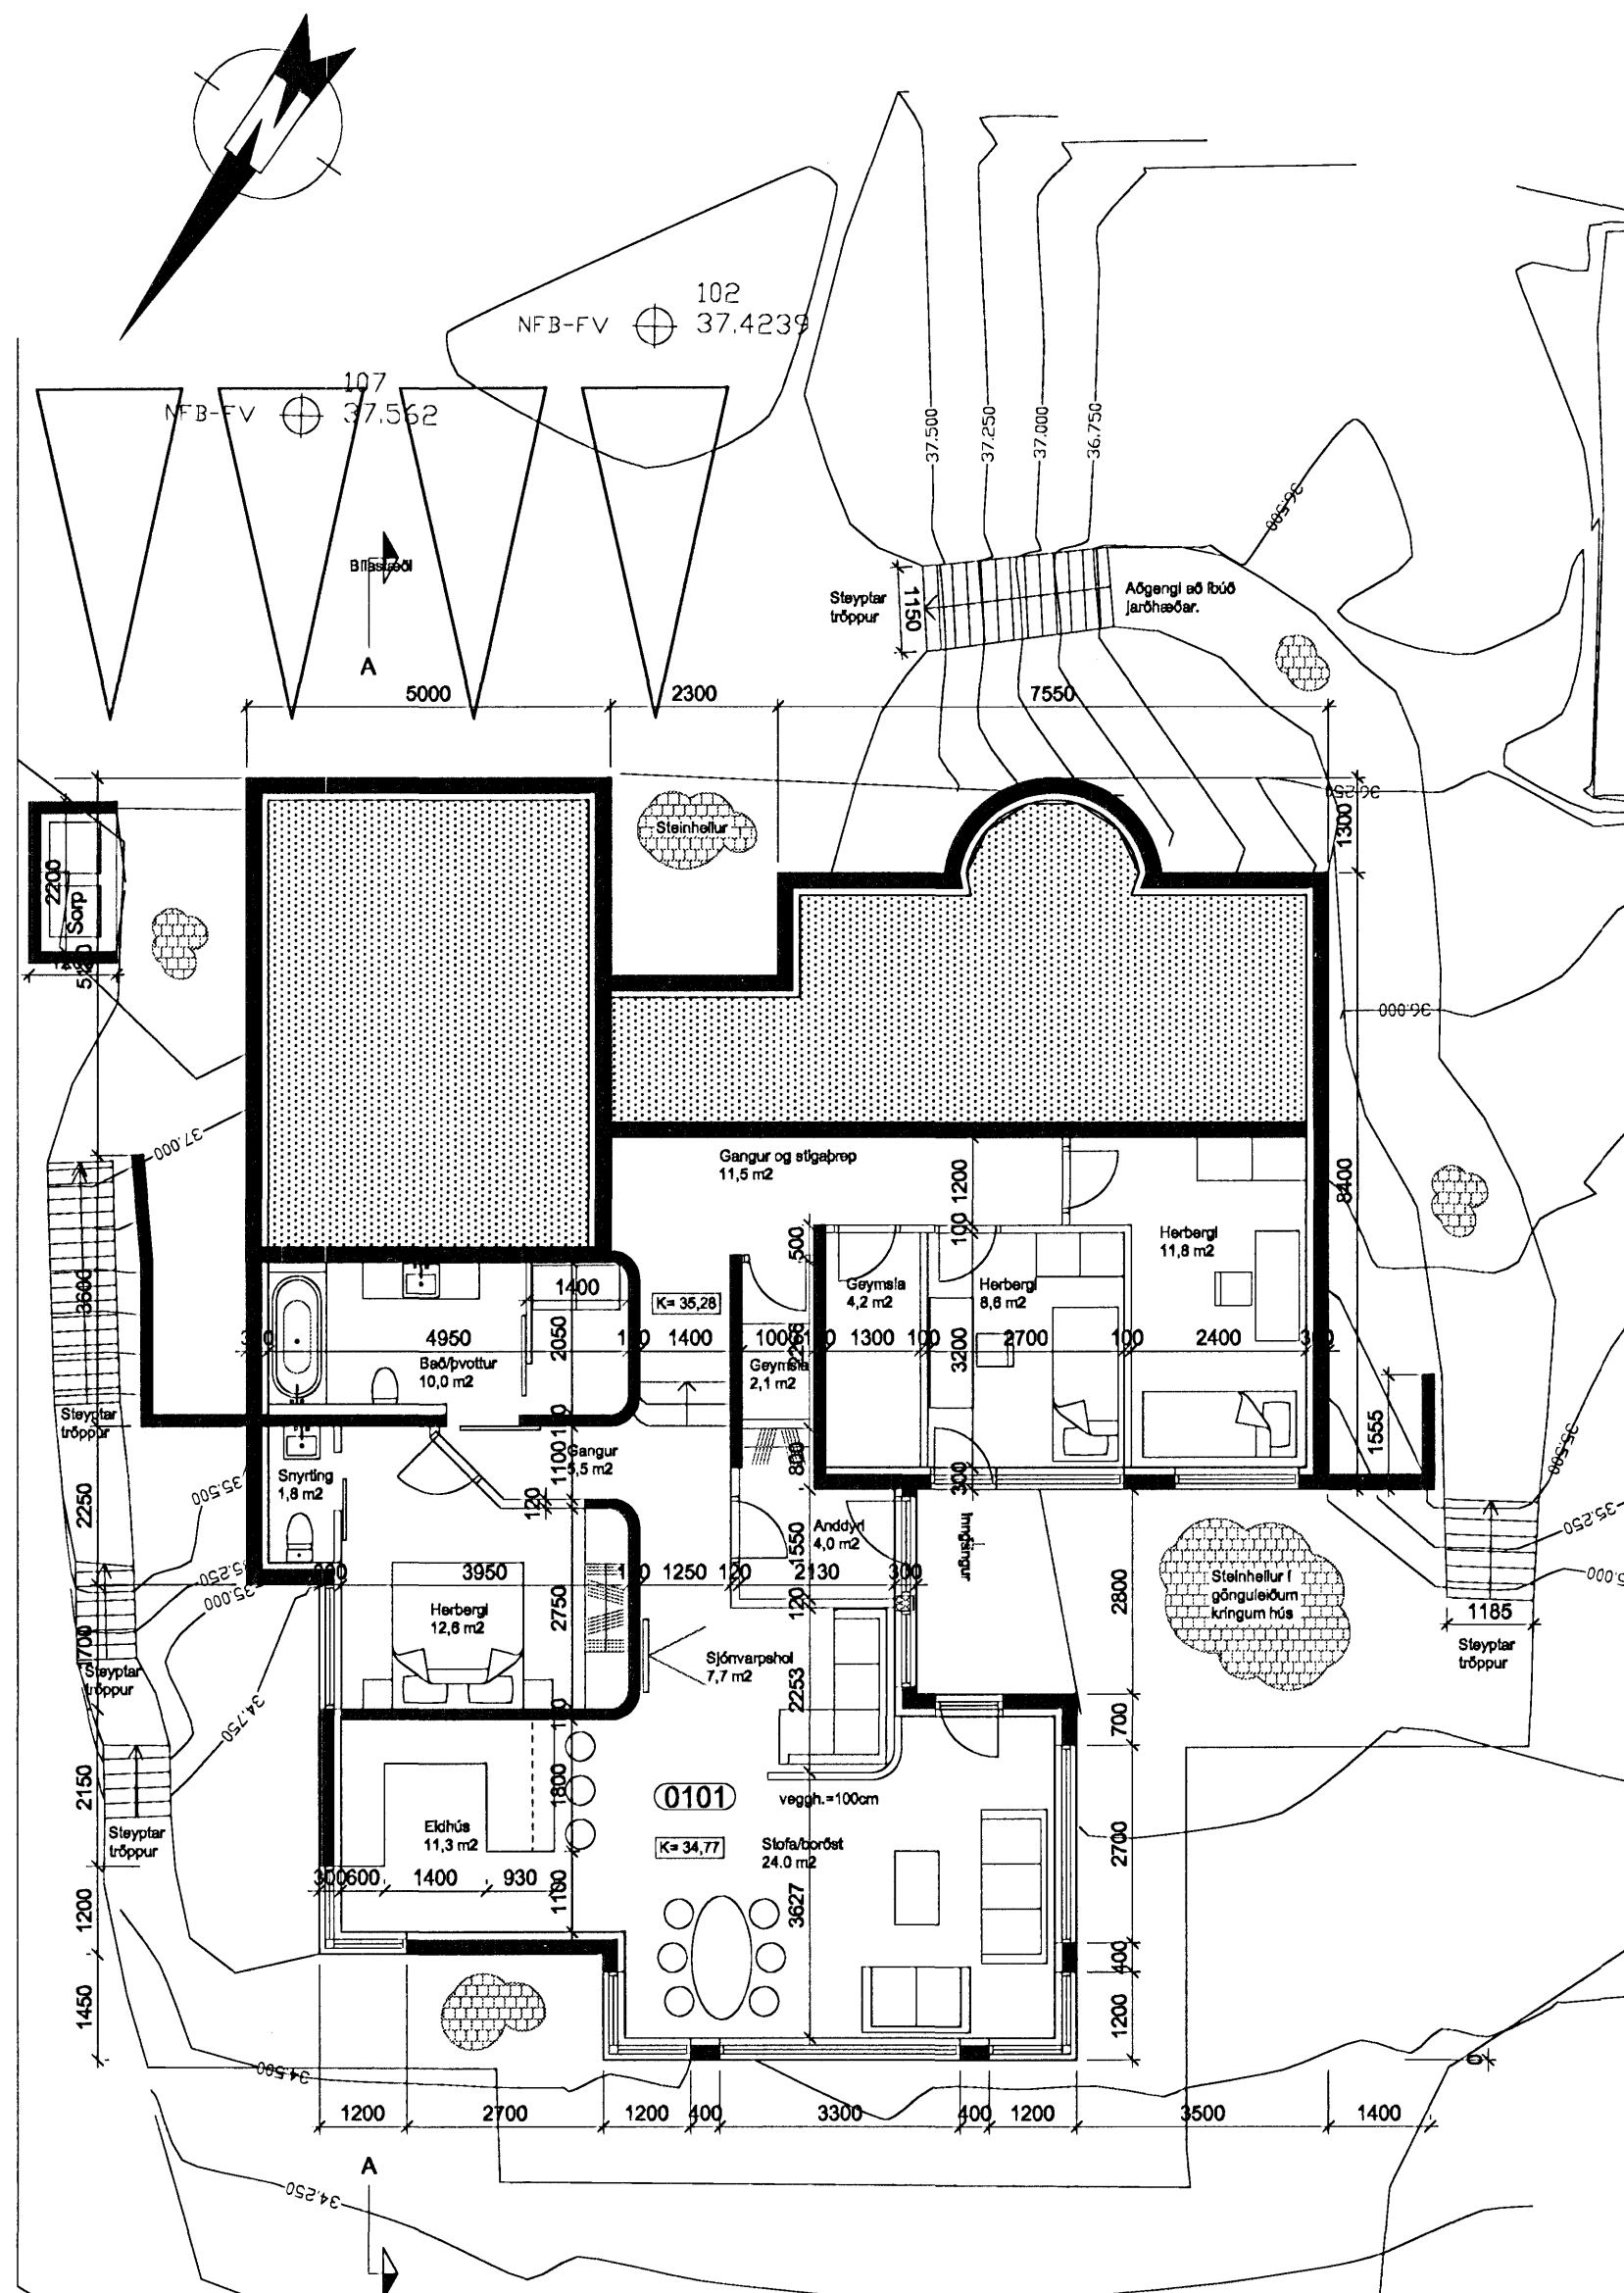

Samþykkt þann

5 MAR 2008

Byggingeðlun og
Fh. Jon Sigurðsson

Íbúð 1. hæðar

Íbúð jarðhæðar.

Fjólúhvammur 13
Hafnarfirði

Grunnmyndir

MÁL 1:100