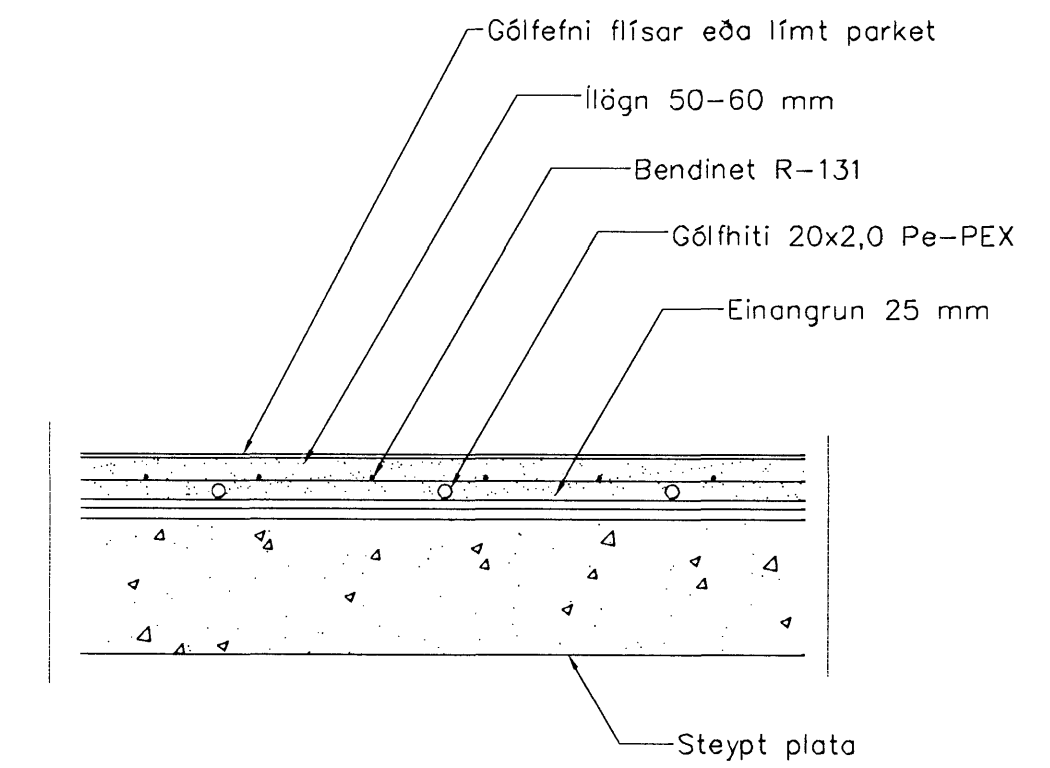

GRUNNMYND 2 HÆÐAR 1:50

Gólfhiti snið, 1:10

GÓLFHITALAGNIR  
20x2,5 Pe-PEX c/c100 OG 150  
SJÁ SNID

Br.	Dags.	Eðli breytinga	Sign
KIRKJUVELLIR 9 HAFNARFIRÐI			
GÓLFHITALAGNIR 2 HÆÐAR			
MKV. 1:50 1:20			
DAGS. MARÐ. 2006			
VERK NR. 2509			
TEIKN. NR. 2-17			
HANNAÐ SIG. ÞORLEIFSS. KT. 241148-3009			
TEIKNAD G.H.			
YFJRFARID			
<b>TÆKNIPJÓNUSTA</b> SIGURDAR ÞORLEIFSSONAR ehf STRANDGÖTU 11 220 HAFNARFIRÐI Sími 555-4255 FAX 565-2875 E-mail taeknipjonusta@islandia.is kt. 440693-2539			