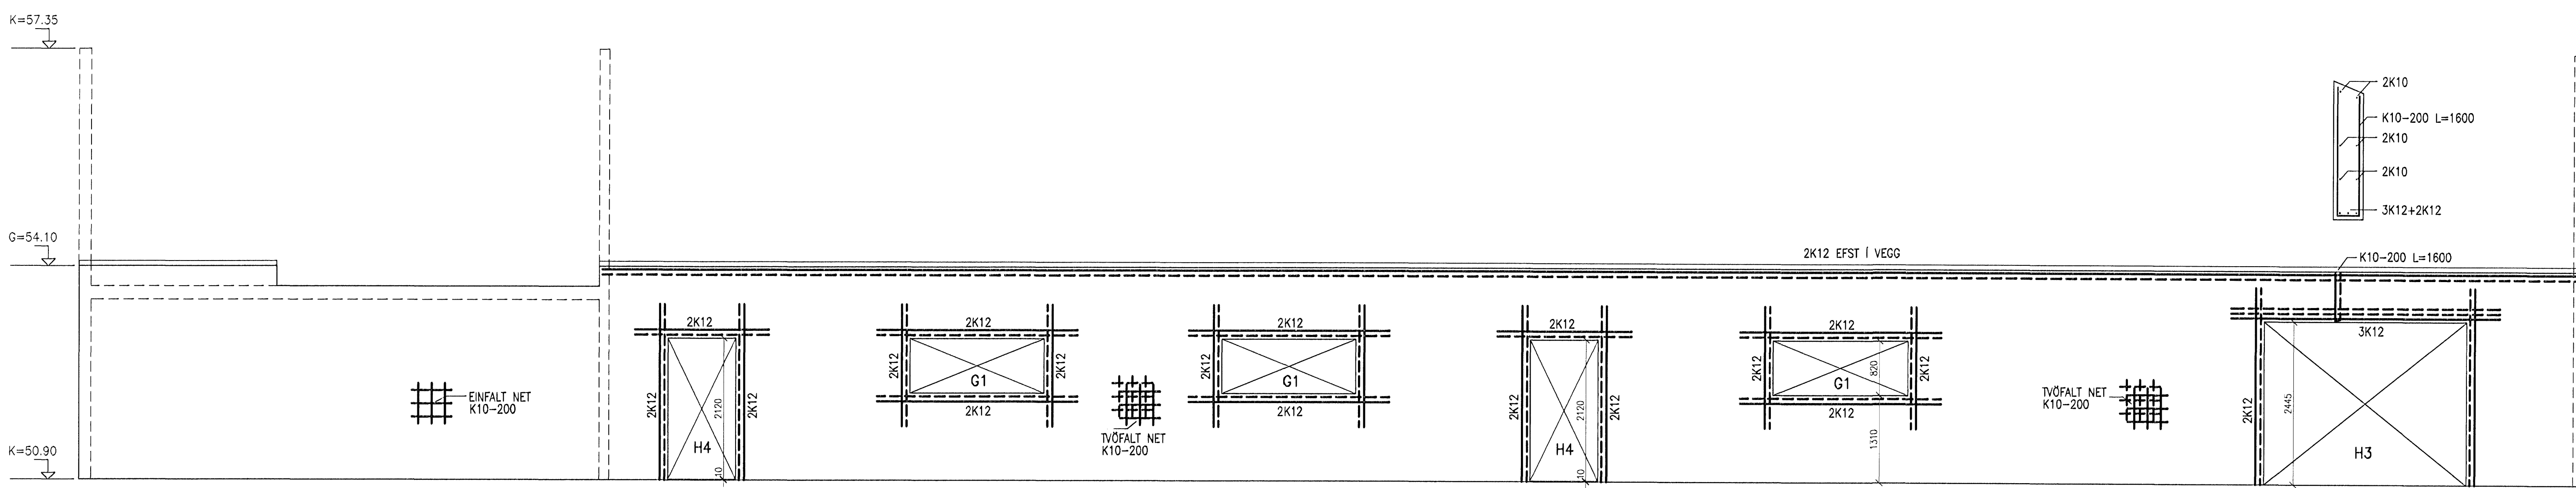

VEGGUR V1

VEGGUR V3

NR. DAGS.	BREYTING	NR. DAGS.	BREYTING

SKÝRINGAR
 SKÝRINGAR SJÁ TEIKN 0001
 ALLAR MÁLSETNINGAR ERU Í MILLIMETRUM
 EKKI SKAL MELA UPP AF TEIKNINGUM

13/8 10
 SEMUNDUR EIRIKSSON 261249-2949