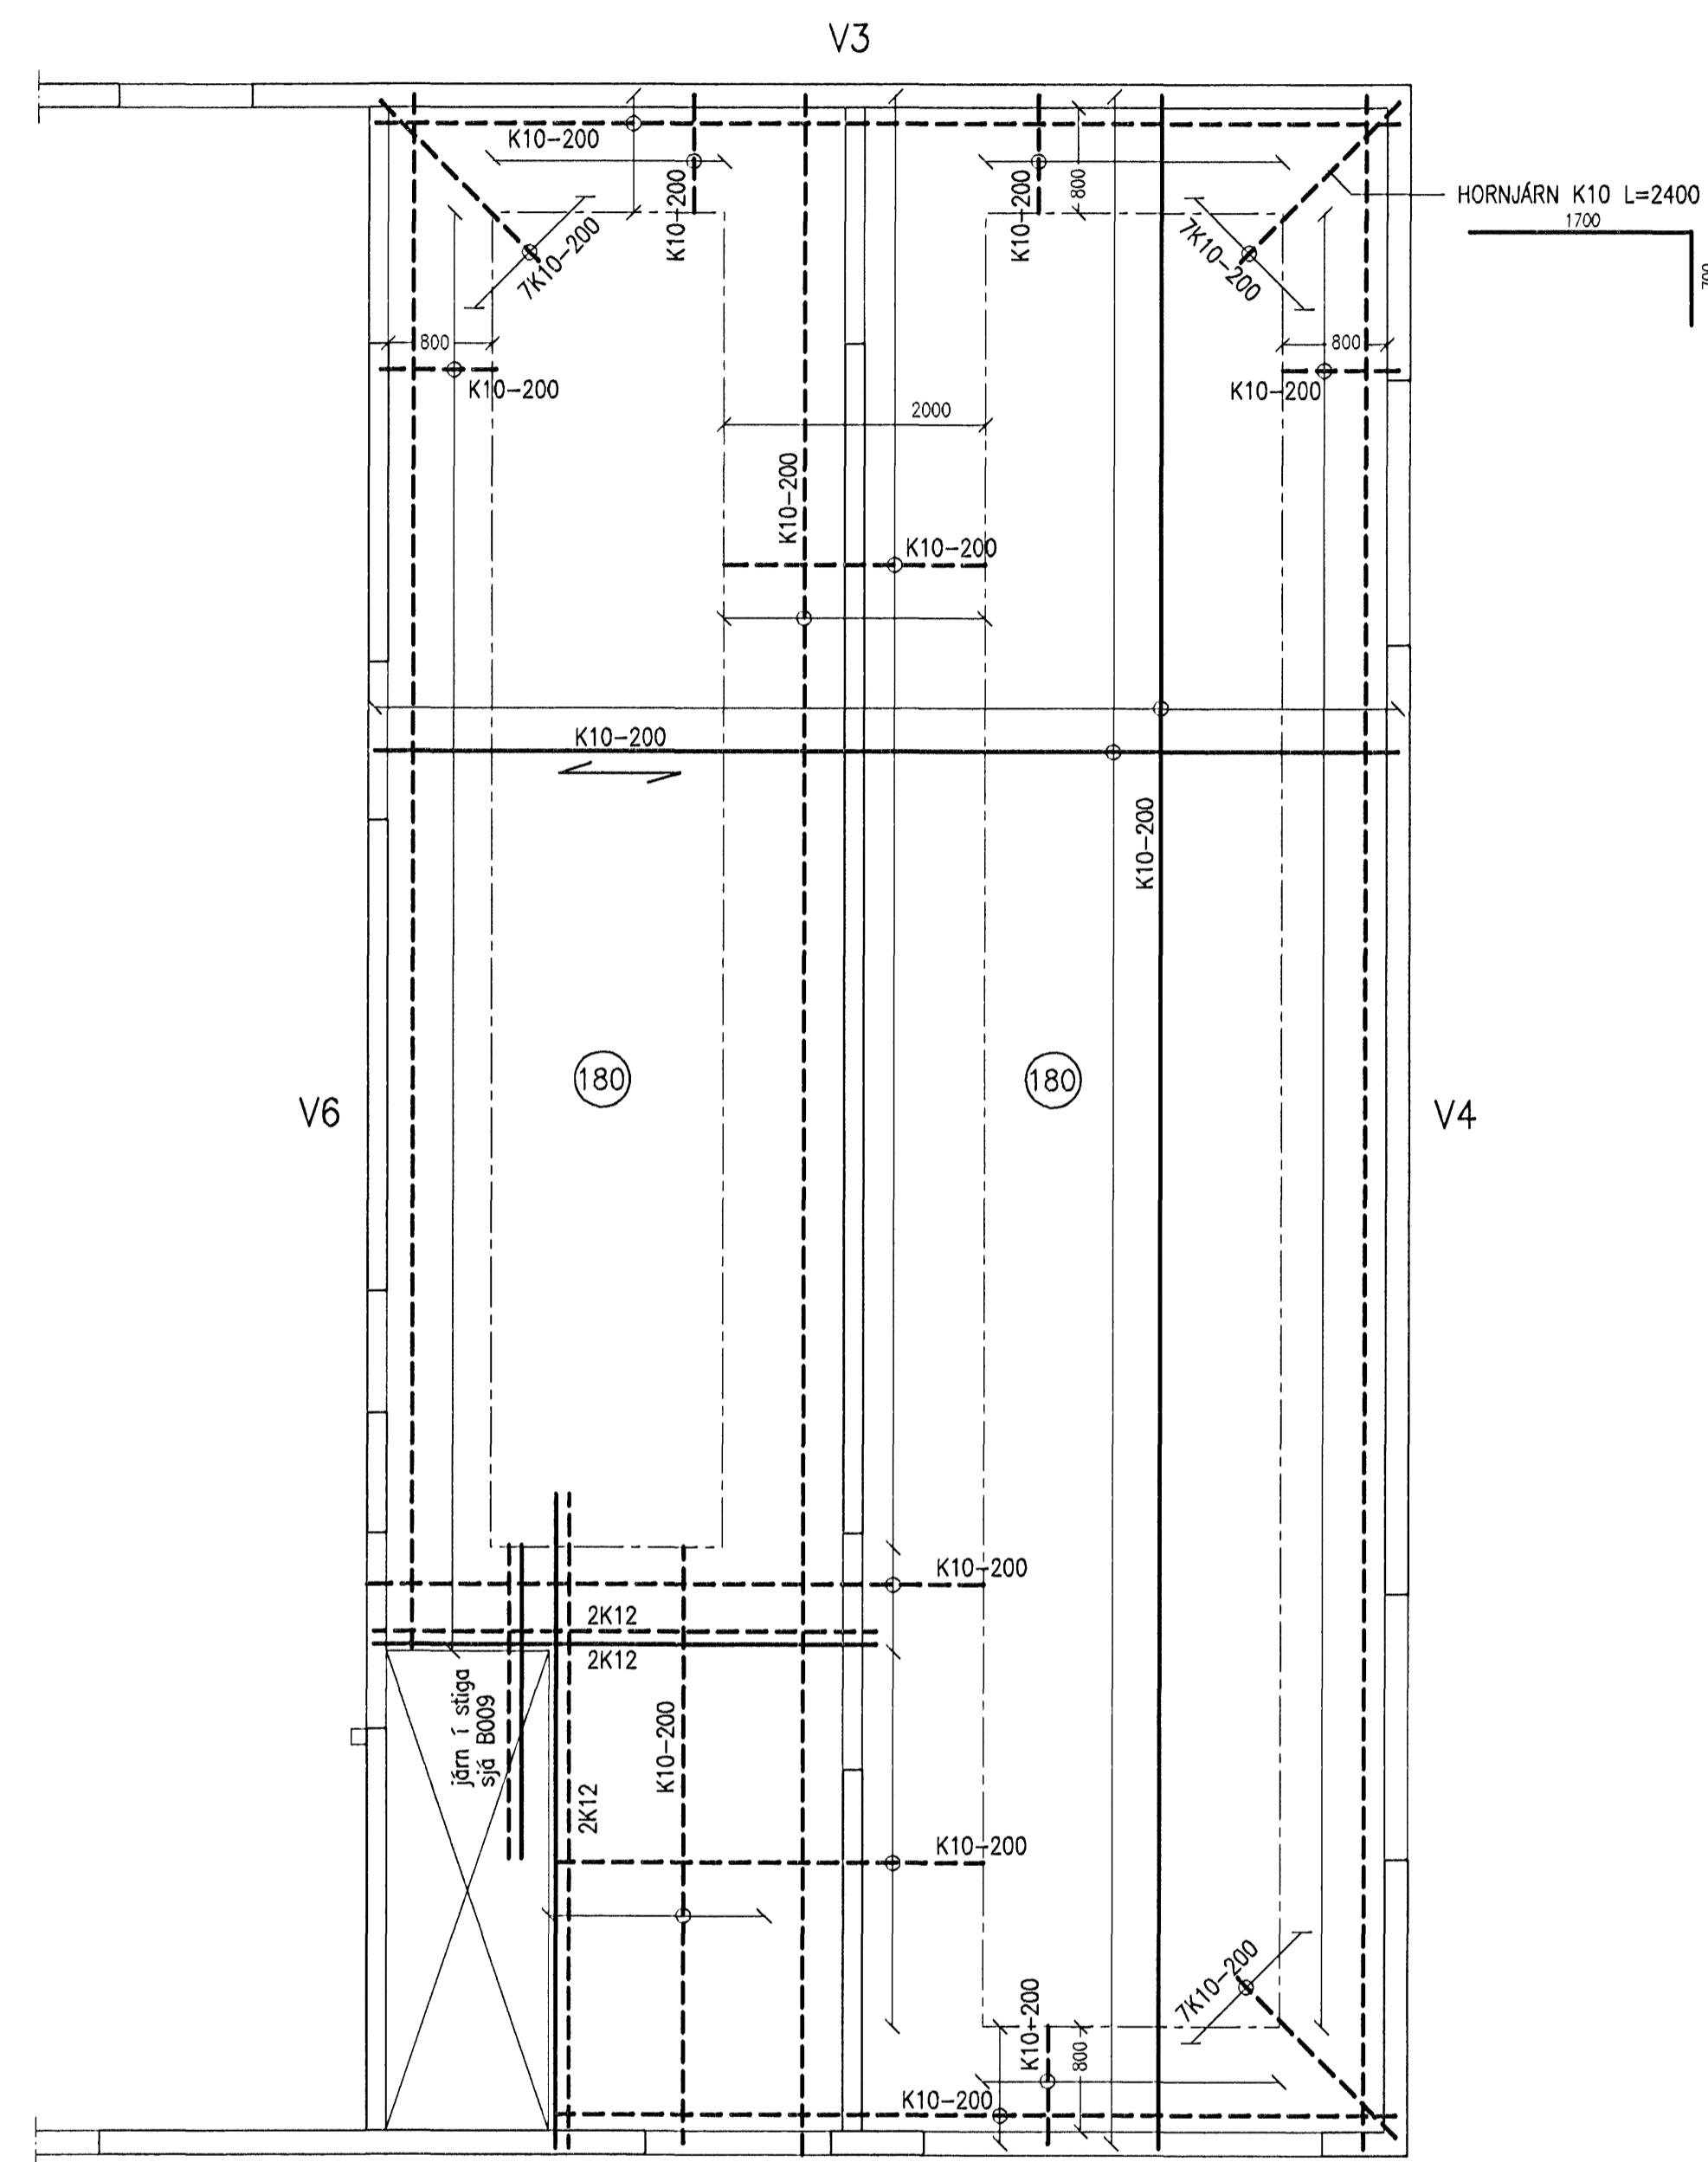

SNID Í STIGA 1:20

GRUNNMYND STIGA 1:20

STEYPT LOFTPLATA 1:50

NR.	DAGS.	BREYTING	NR.	DAGS.	BREYTING

SKÝRINGAR
SKÝRINGAR SJÁ TEIKN B001
ALLAR MÁLSETNINGAR ERU Í MILLIMETURUM
EKKI SKAL MÆLA UPP AF TEIKNINGUM

HEITI TEIKN:	STEYPT LOFTPLATA OG STIGI	JÄRNÞENDING
MÆLIKVARDI	1:50, 1:20	DAGS. SEPT 2010
TEIKNING	B 009	VERK V 09-105
BREYTING		YFIRFARID S.E.