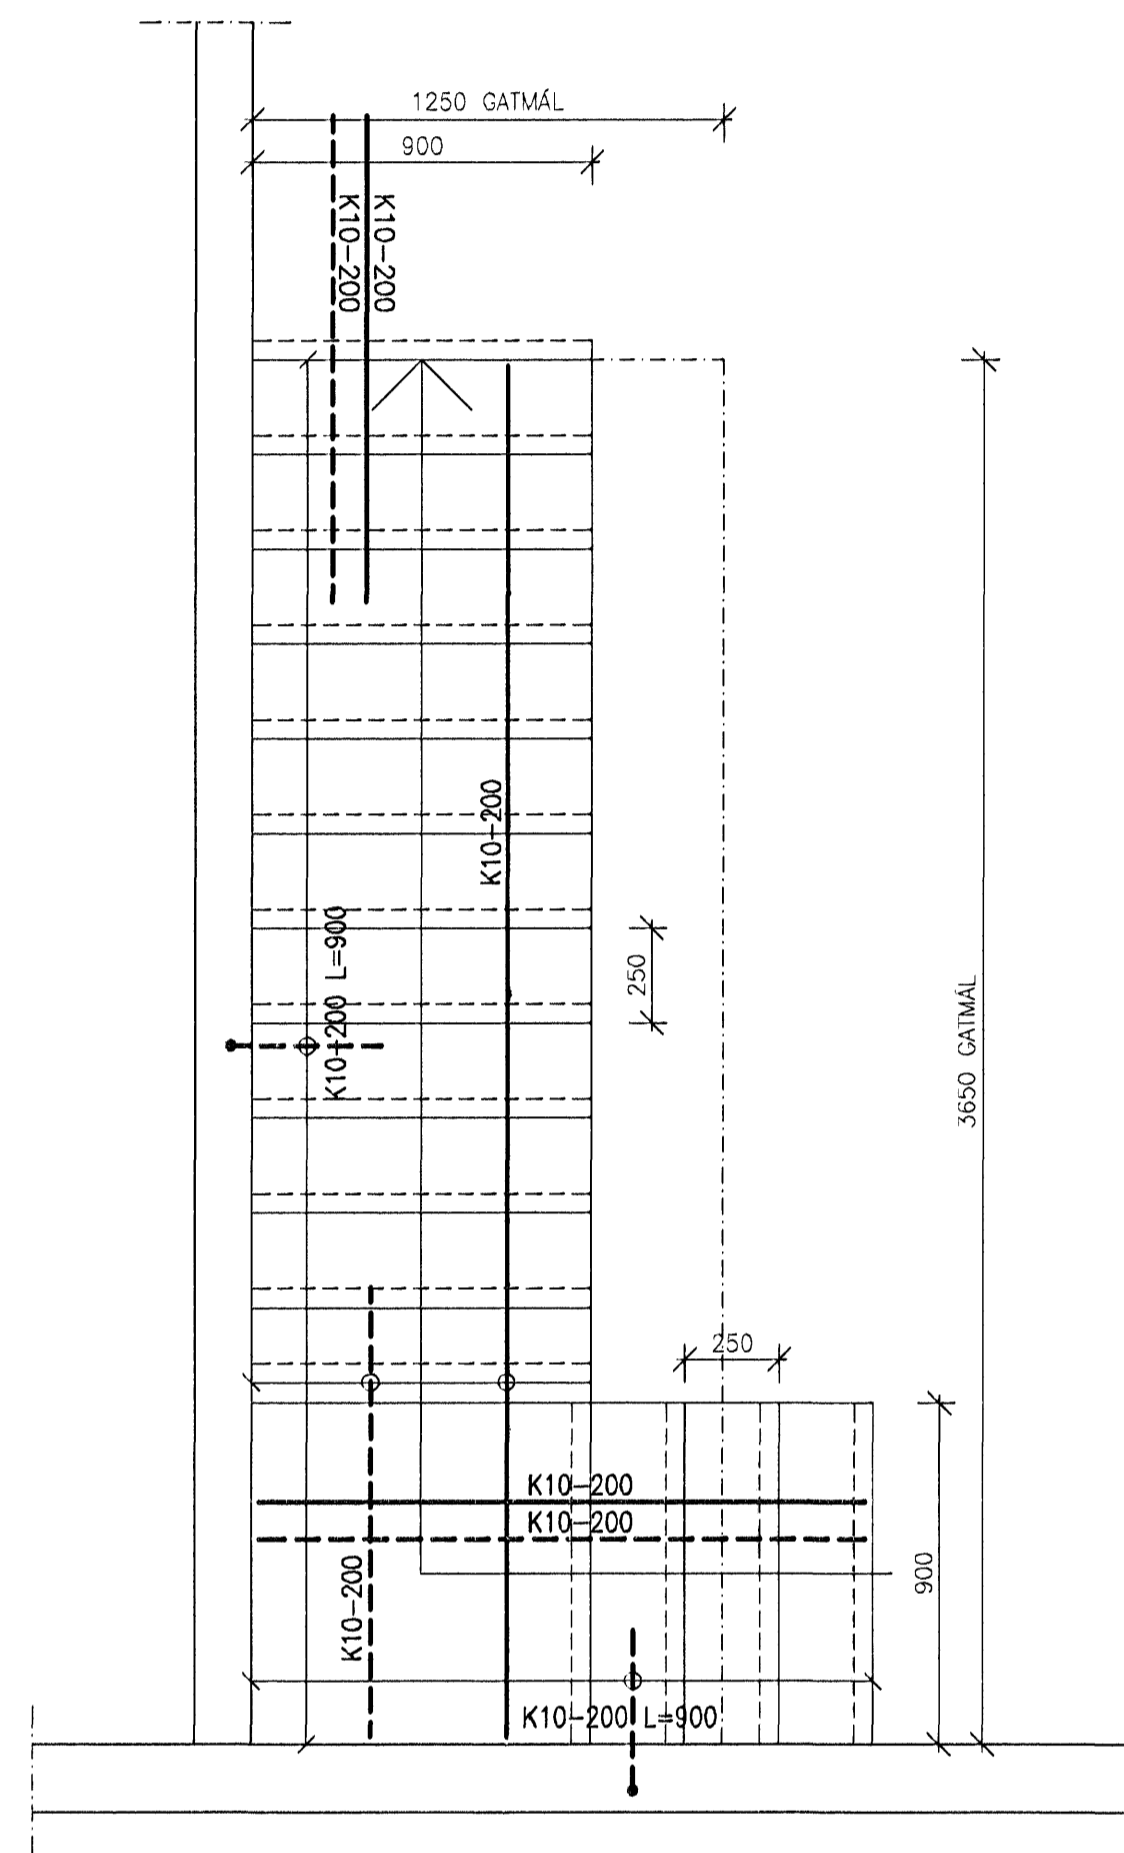

SNID Í STIGA 1:20

GRUNNMYND STIGA 1:20

STEYPT LOFTPLATA 1:50

NR.	DAGS.	BREYTING	NR.	DAGS.	BREYTING

SKÝRINGAR
SKÝRINGAR SJÁ TEIKN B001
ALLAR MÁLSETNINGAR ERU Í MILLIMETURUM
EKKI SKAL MÆLA UPP AF TEIKNINGUM

HEITI TEIKN:	STEYPT LOFTPLATA OG STIGI	JÄRNÞENDING
MÆLIKVARDI	1:50, 1:20	DAGS. SEPT 2010
TEIKNING	B 009	VERK V 09-105
BREYTING		YFIRFARID S.E.