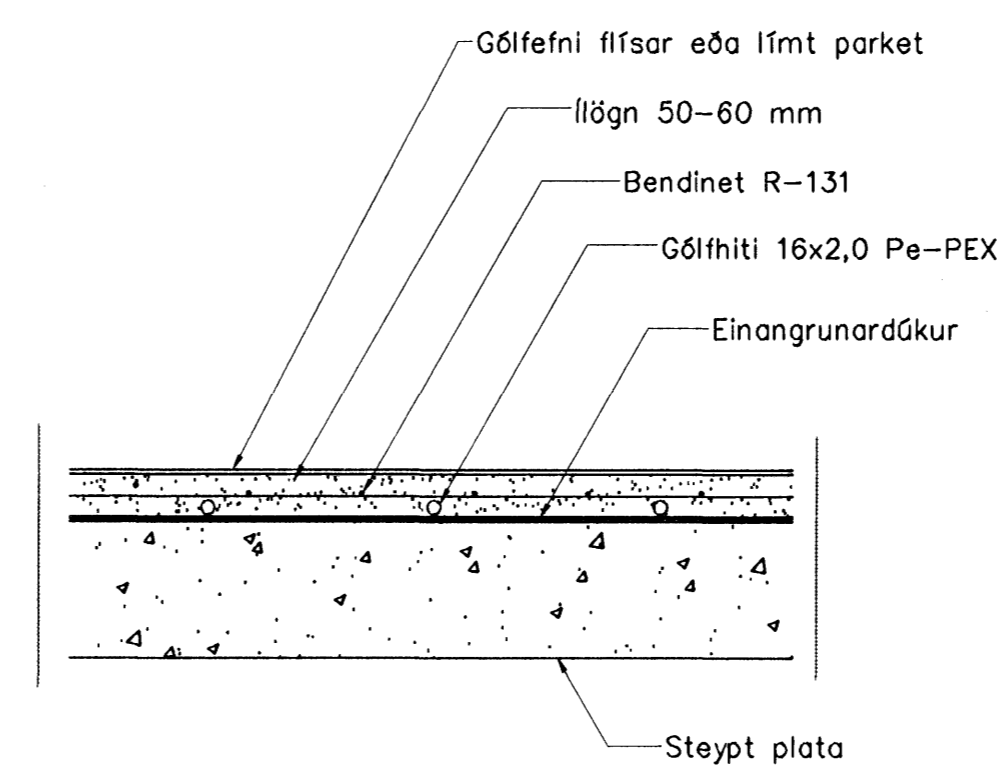

GÓLFHITALAGNIR
16x2.5 Pe-PEX c/c100 OG 150
SJÁ SNIÐ

Gólfhiti snið, 1:10

Dags.	Eðli breytinga	Sign
<p>NORDURBAKKI 13-C HAFNARFIRÐI</p> <p>GÓLFHITI 4 HÆÐAR MKV. 1:50</p> <p>DAGS. OKT 2008</p> <p>VERK NR. 2201</p> <p>TEIKN. NR. 2-20</p> <p>HANNAÐ SIG. ÞORLEIFSS. KT. 241148-3009</p> <p>TEIKNAD G.H.</p> <p>YFIRFARIÐ</p> <p>TÆKNIPJÓNUSTA SIGURDAR ÞORLEIFSSONAR ehf STRANDGÖTU 11 220 HAFNARFIRÐI SÍMI 555-4255 FAX 565-2875 E-mail tsth@simnet.is</p>		

SP