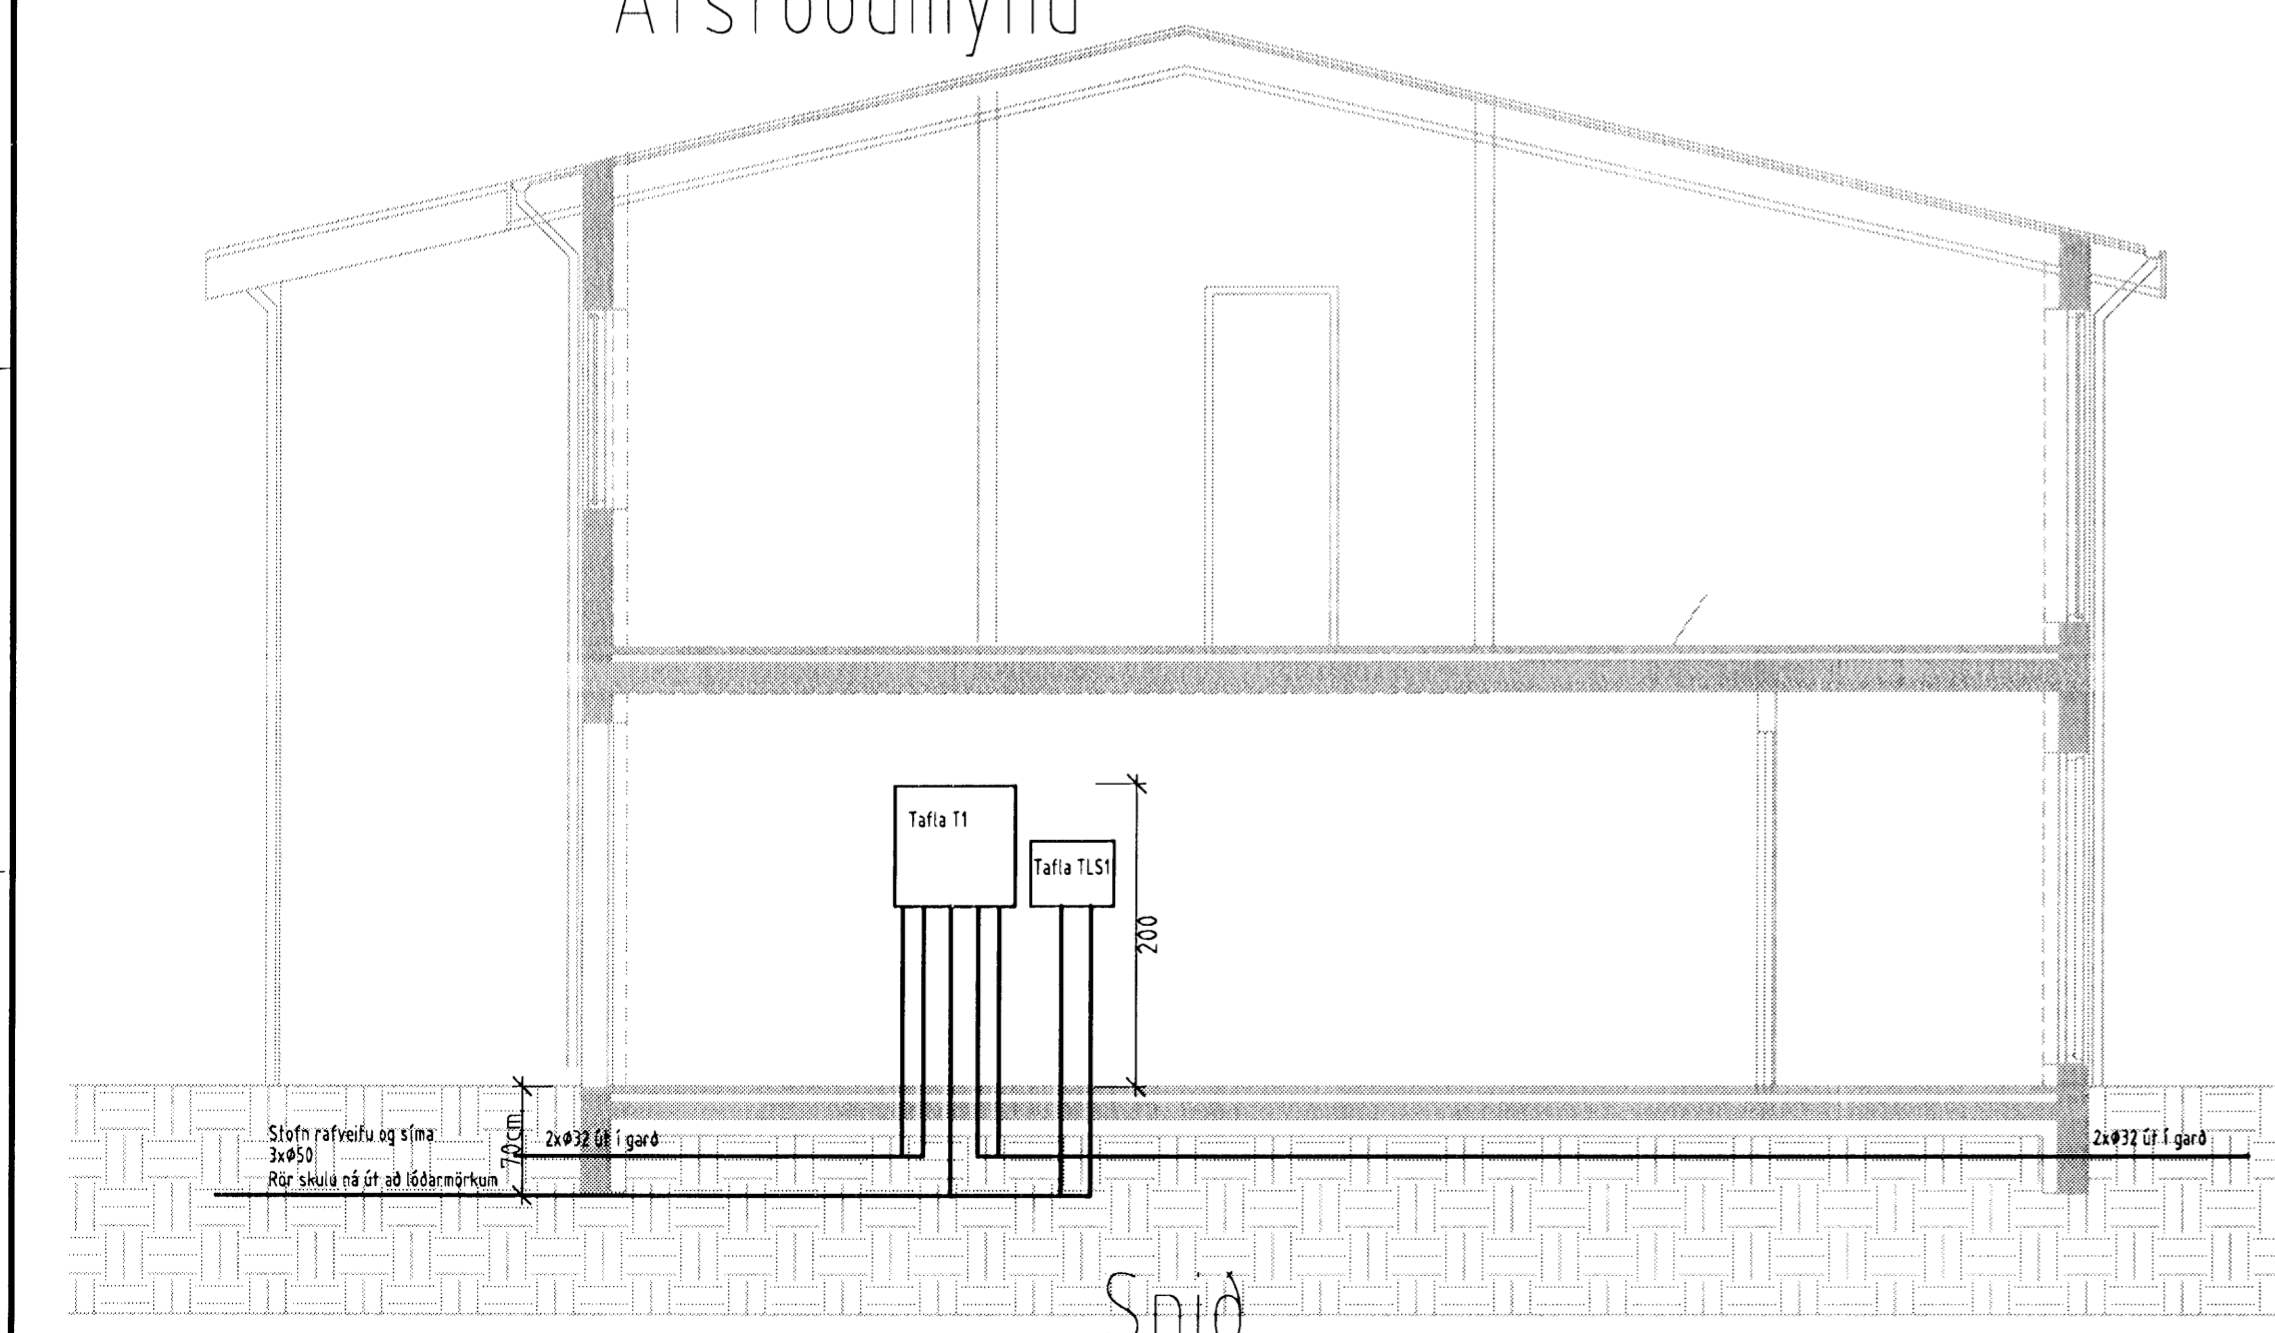

Mótt: 28/2 '08
Röðfu

Afstöðumynd

Einlínnumynd

Snid

SETJA SKAL SÖKKUSKAUT Í GRUNN
 SJÁ NÁMARI ÖF FERSLU Í TEKNILEGR TENGSKILMÁLAR
 TEIKNING D 11.1996 M1

SNID AF STEYPUTEINUM Í SÖKKLUM
 ENGINN MELKVARÐI

SAMTENGING STEYPUTEINA
 SETJA SKAL TVÖ VÍRLÁSA
 Á HVER SAMSKEYTI