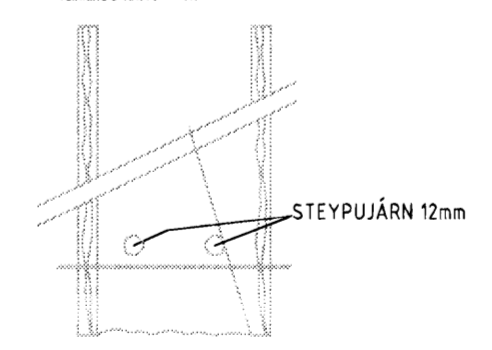

Mótt: 28/2 '08
Röðfu

Afstöðumynd

Einlínnumynd

Snid

SETJA SKAL SÖKKUSKAUT Í GRUNN
 SJÁ NÁMARI ÖF FERSLU Í TEKNILEGR TENGSKILMÁLAR
 TEIKNING D 11.1996 M1

SNID AF STEYPUTEINUM Í SÖKKLUM
 ENGINN MELKVARÐI

SAMTENGING STEYPUTEINA
 SETJA SKAL TVÖ VÍRLÁSA
 Á HVER SAMSKEYTI