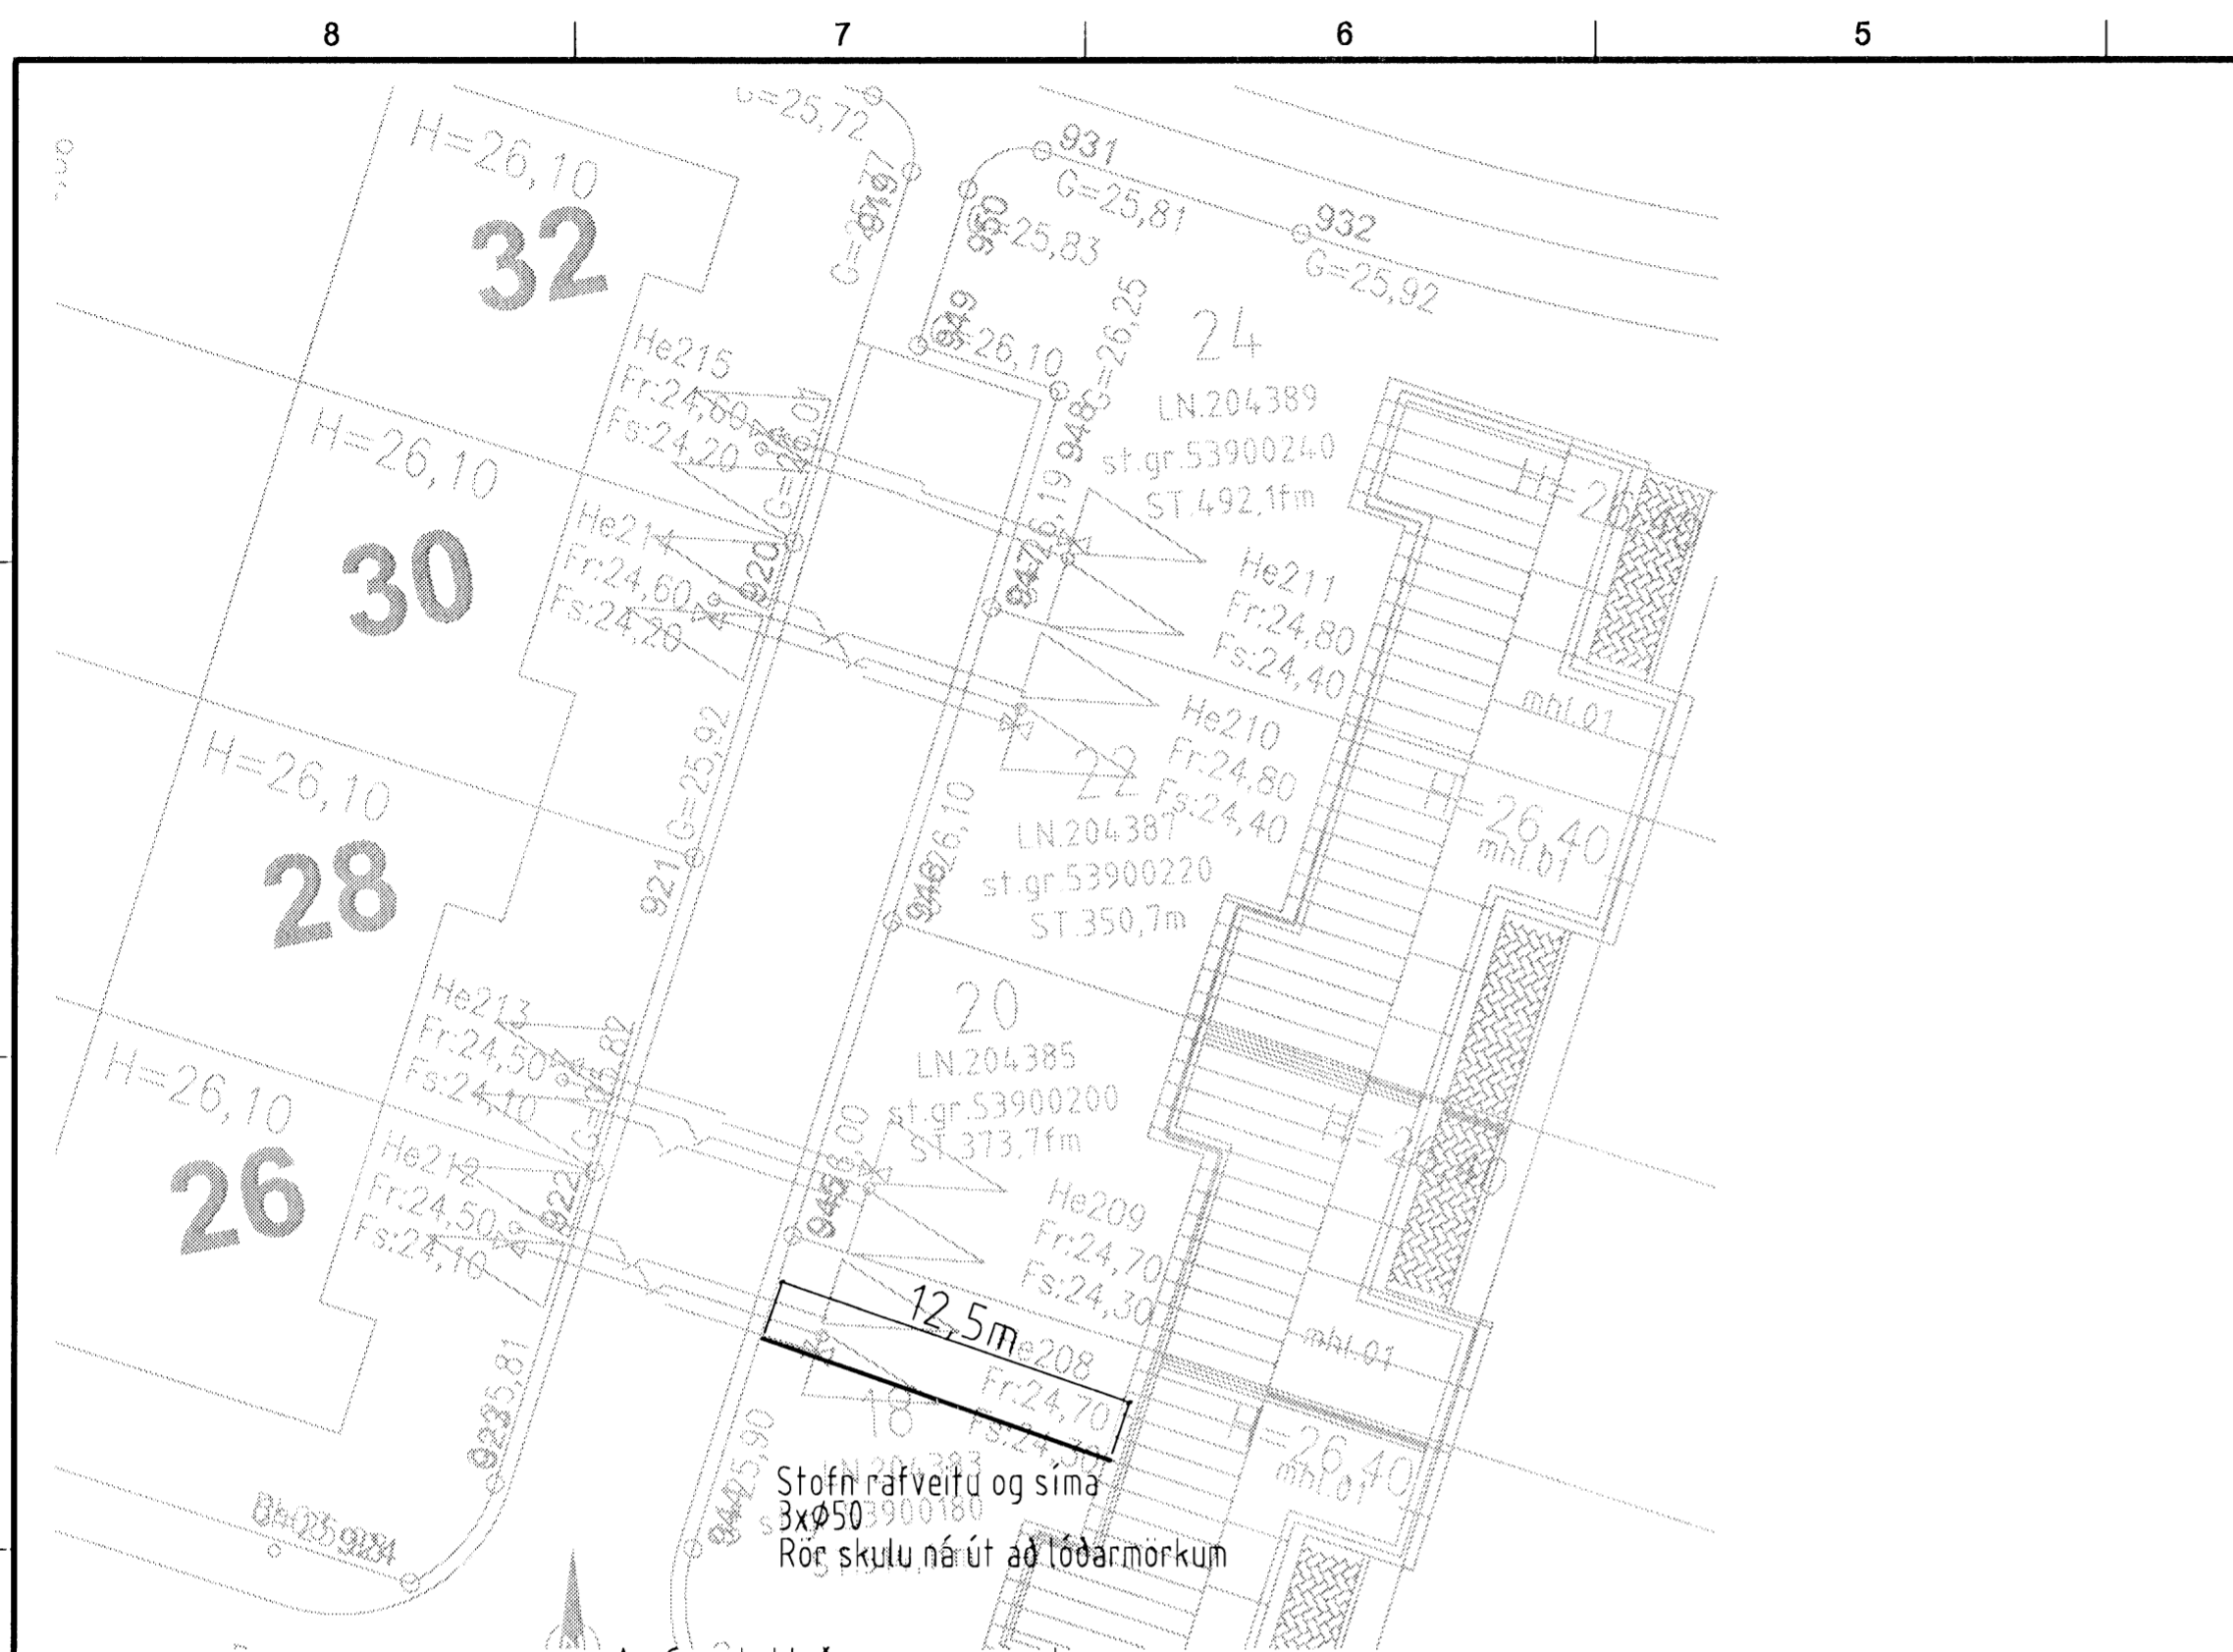

Mótt: 28/2 '08
Röðfu

Afstöðumynd

Einlínnumynd

Snid

SETJA SKAL SÖKKUSKAUT Í GRUNN
 SJÁ NÁMARI ÖF FERSLU Í TEKNILEGR TENGSKILMÁLAR
 TEIKNING D 11.1996 M1

SNID AF STEYPUTEINUM Í SÖKKLUM
 ENGINN MELKVARÐI

SAMTENGING STEYPUTEINA
 SETJA SKAL TVÖ VÍRLÁSA
 Á HVER SAMSKEYTI