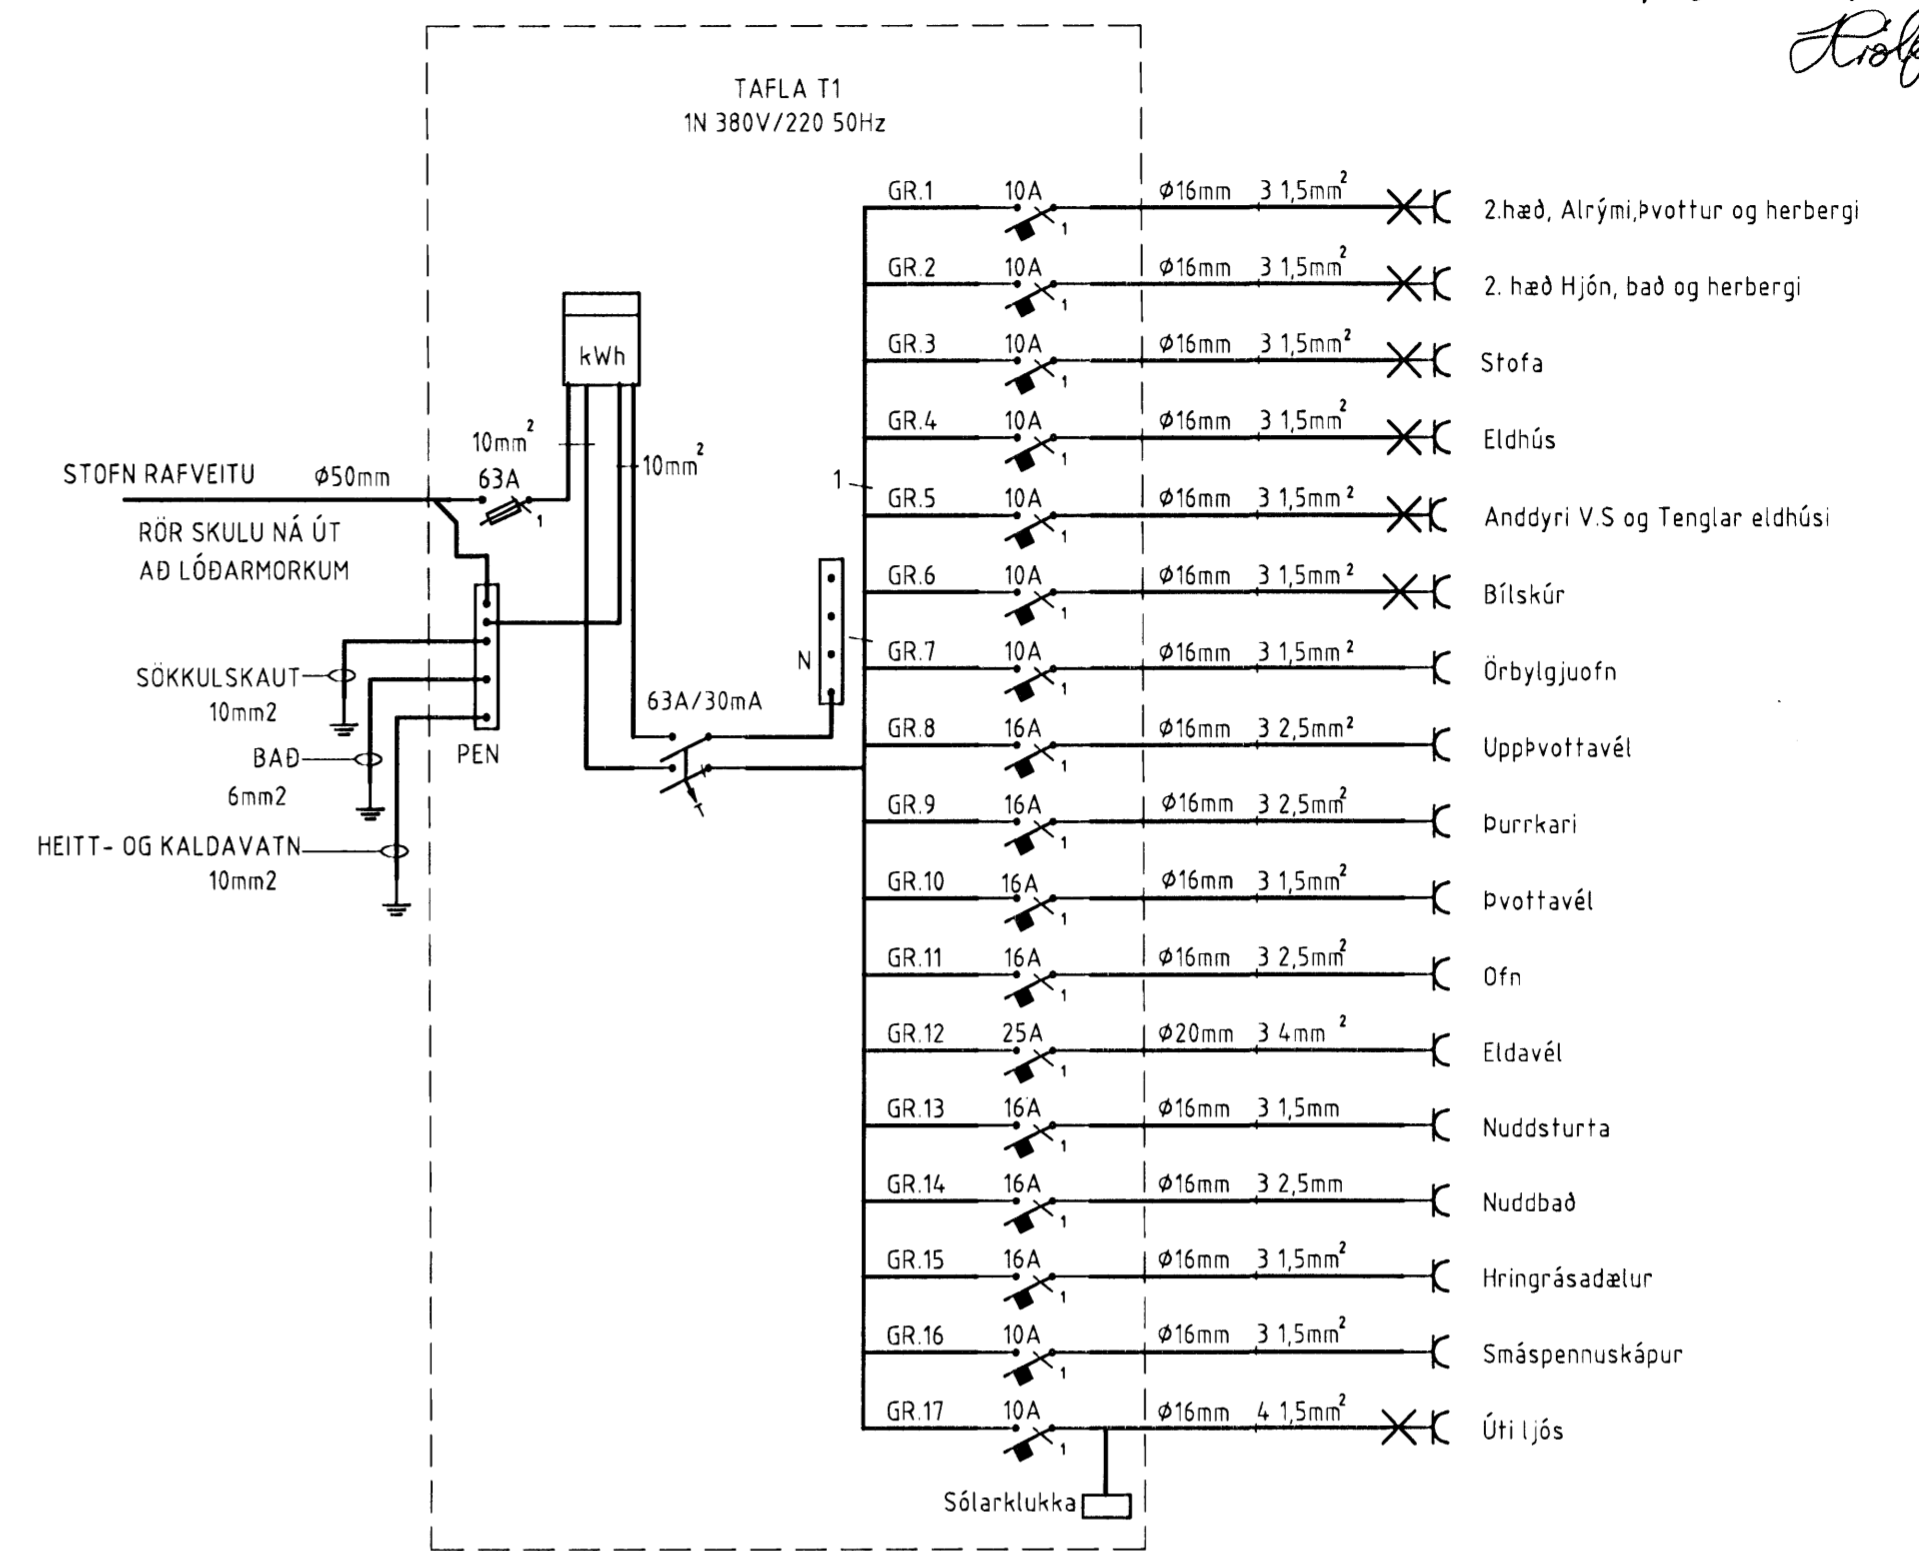

Mótt: 28/2 '08
Röðfu

Afstöðumynd

Einlínnumynd

Snid

SETJA SKAL SÖKKUSKAUT Í GRUNN
 SJÁ NÁMARI ÖF FERSLU Í TEKNILEGR TENGSKILMÁLAR
 TEIKNING D 11.1996 M1

SNID AF STEYPUTEINUM Í SÖKKLUM
 ENGINN MELKVARÐI

SAMTENGING STEYPUTEINA
 SETJA SKAL TVÖ VÍRLÁSA
 Á HVER SAMSKEYTI