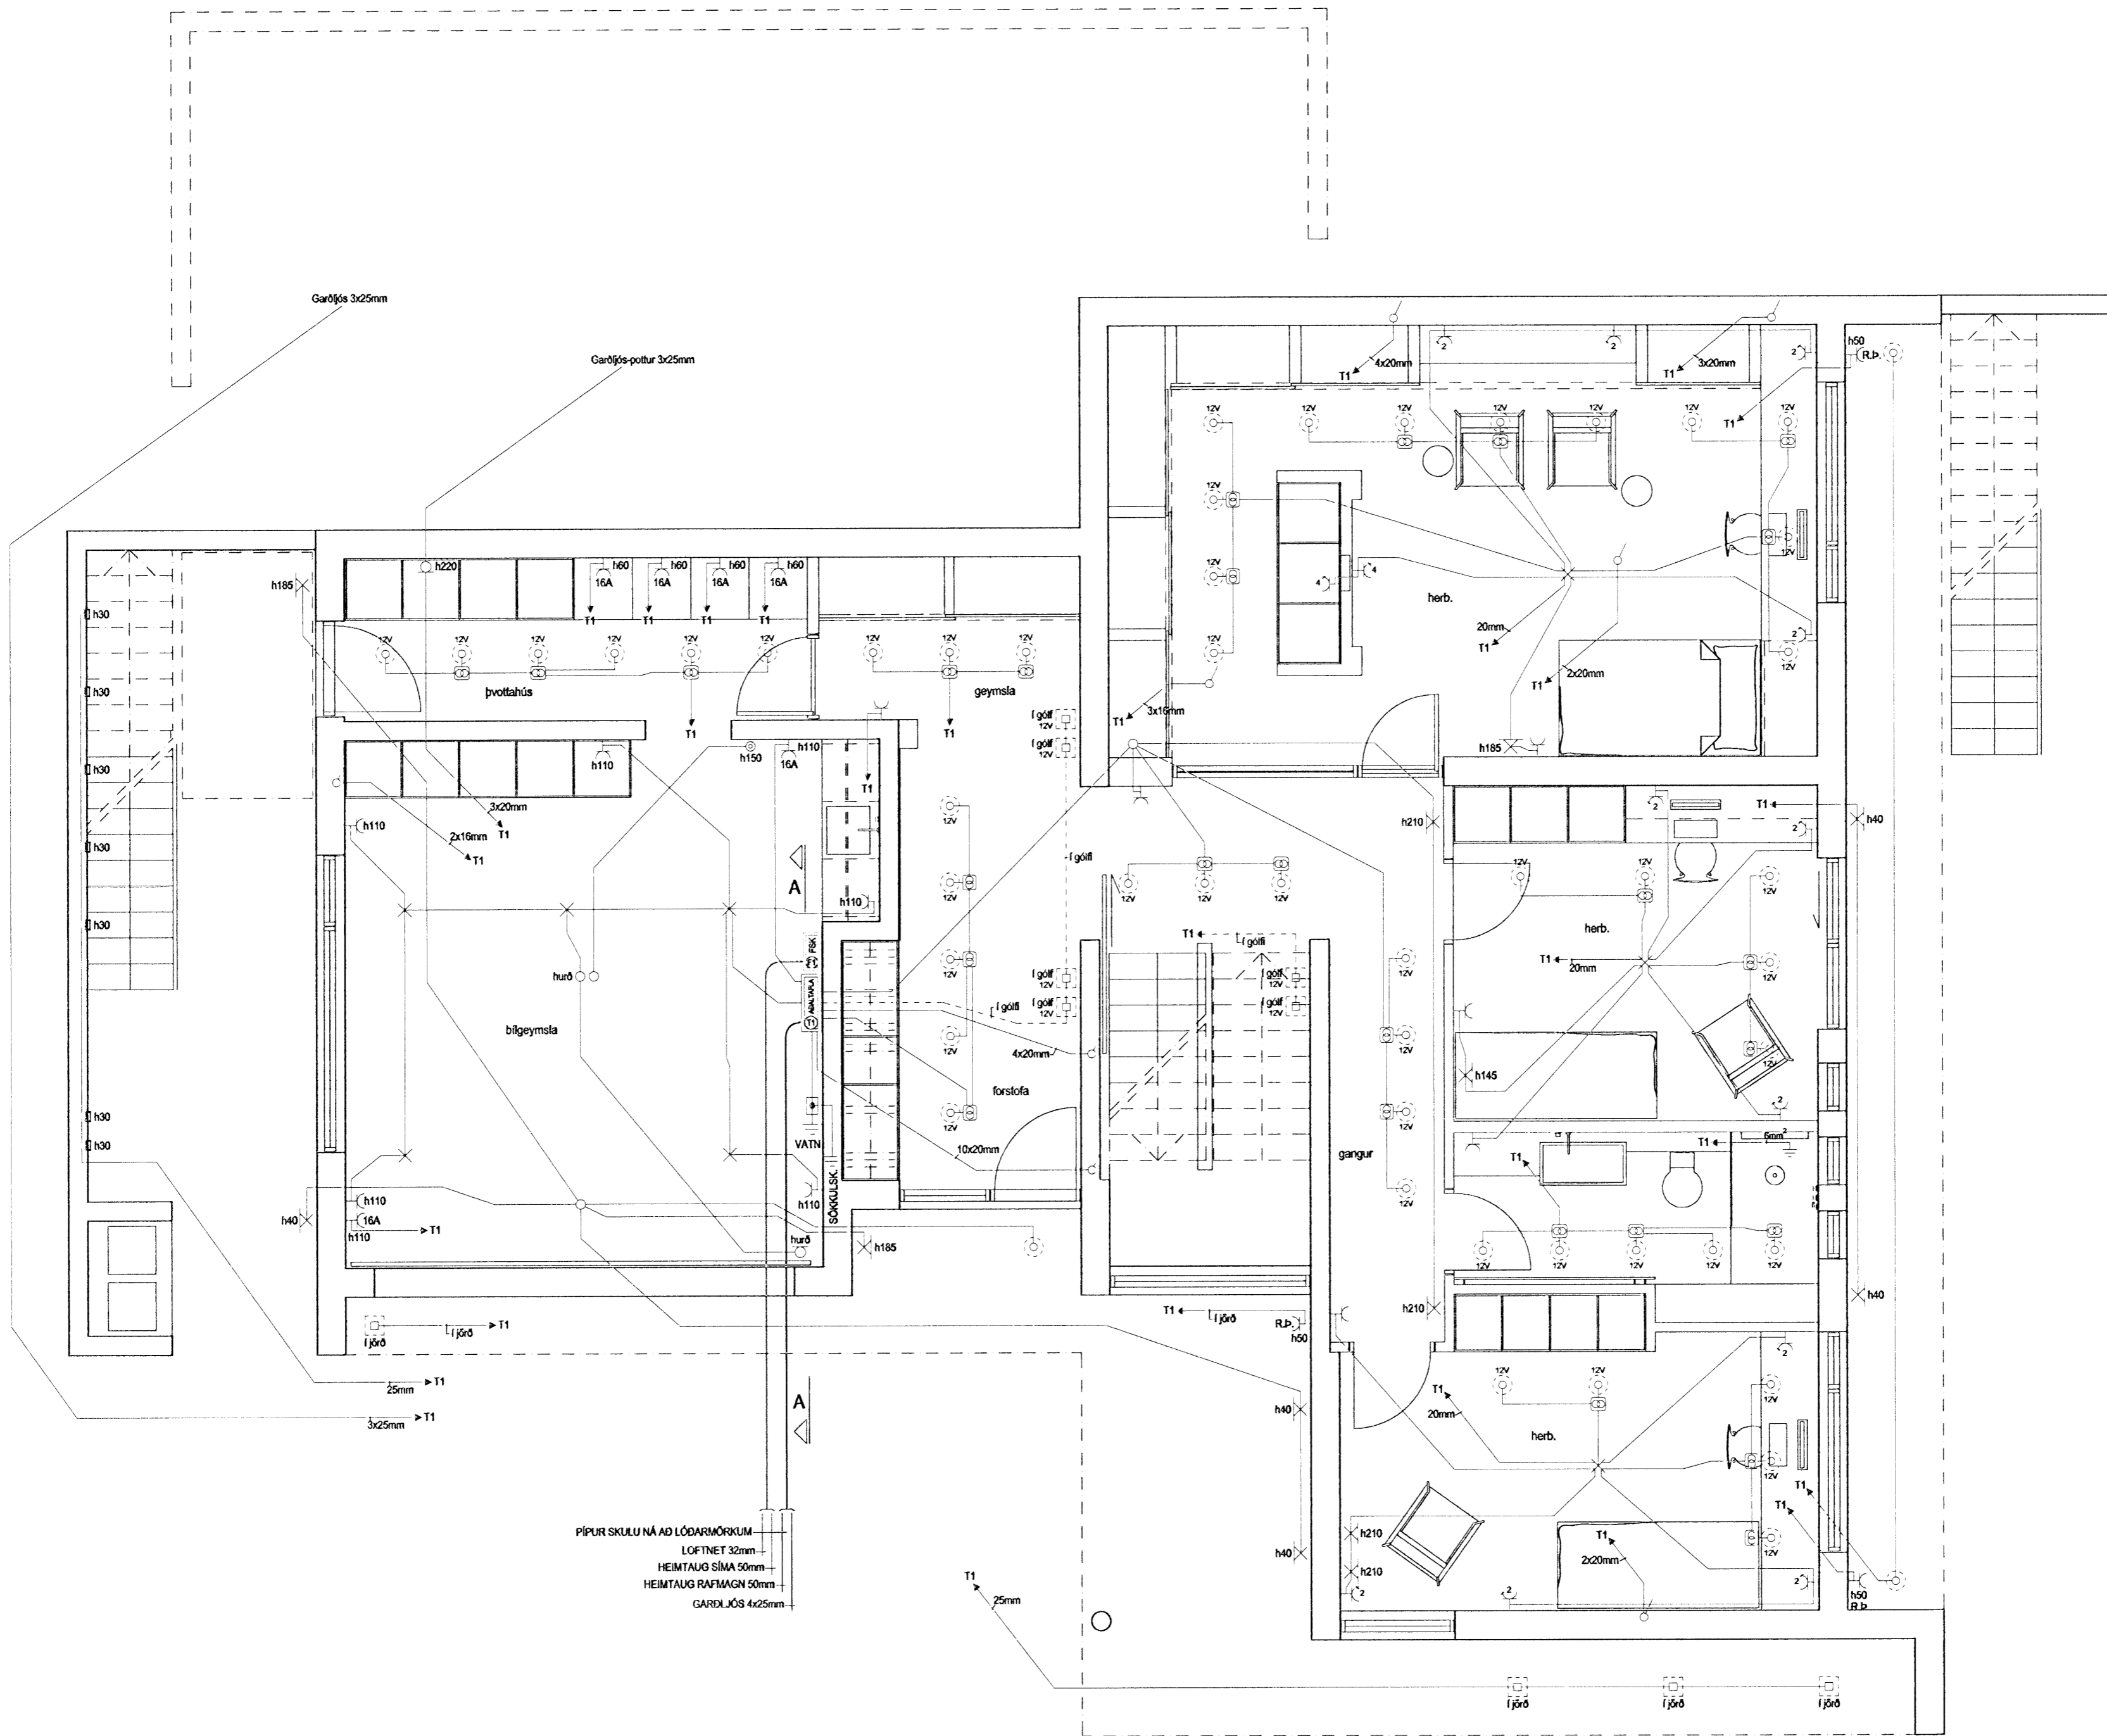

1 2 3 4 5 6 7 8 m.e.t. 51-3-23

PIPUR SKULU NÁ AÐ LÓÐARMÖRKUM
 LOFTNET 32mm
 HEIMTAUG SÍMA 50mm
 HEIMTAUG RAFMAGN 50mm
 GARDLJÓŠ 4x25mm

SKIPHOLT 37, 108 REYKJAVÍK S:568-8388
 E-MAIL: TEIKN@LUMEX.IS

DAGS.	16.01.2008	SÍDA NR.	3 AF 9	HANNAÐ	HKE	VERKEFNI	FJÓLUÁS 22, HAFNARFIRÐI
TEIKN. NR.	AR-03	TÖLVUHEITI	GRFJÓLUÁS22	TEIKNAD	PHS	RAFLÖGN	RAFLÖGN
VERKHLUTI	GRUNNMYND 1. HÆÐ	BREYTING A		YFIRFARID	HKE		
MKV.	1:50	BREYTING B					

1 2 3 4 5 6 7 8