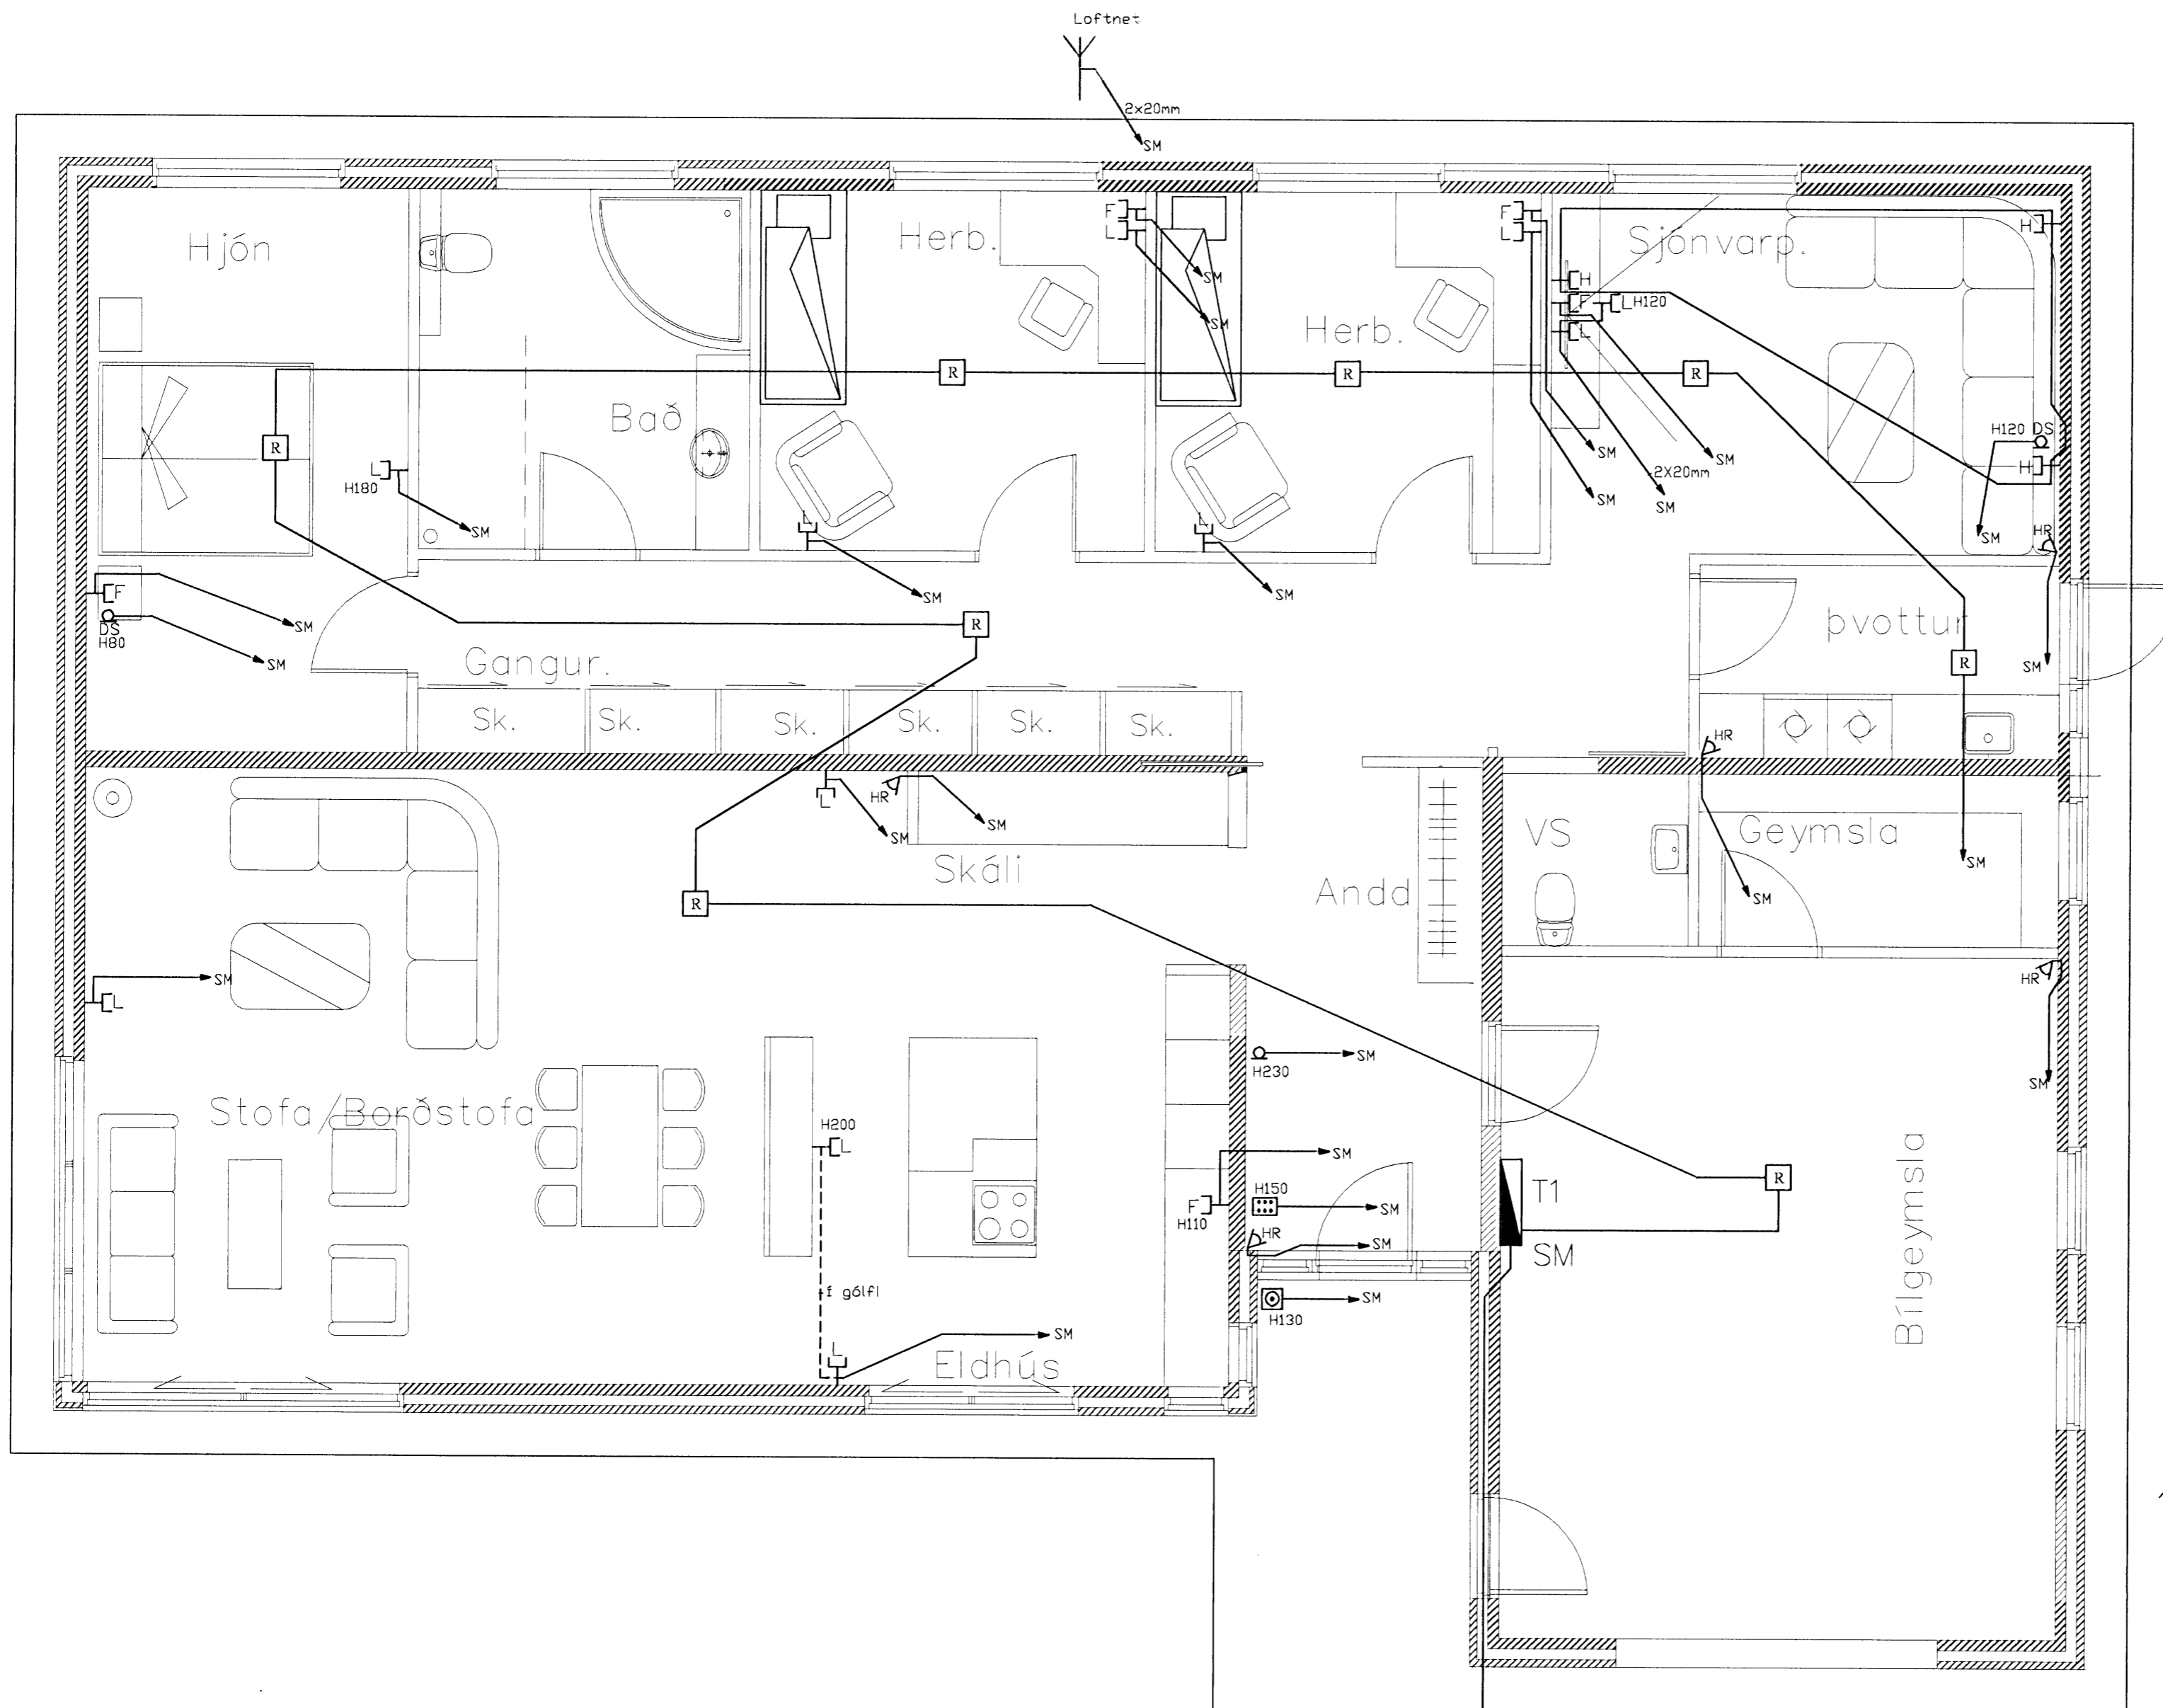

Me. 07/16/08

Grunnmynd

Heimtaug Orkuveitu 1x50mm
Heimtaug Sími 1x50mm
Loftnet 1x25mm
Gardýsing 1x25mm
Leggjist að lóðarmörkum

Dr. Veir 040344-3309
Glitvellir 9 Hafnarfirði

Kjartan Sigurðsson Foldasmára 2
kt: 260353-5009
Rafgeisli Hamraborg 1 Kópavogi
Sími: 5645100 Netfang: rafgeisli@islandia.is

Skýringar:	Smáspenna
Teikning:	Grunnmynd
Mælikvarði:	1:50
Blað nr:	3 af 3
Breytt:	
Dags:	17.07.07

Kjartan Sigurðsson