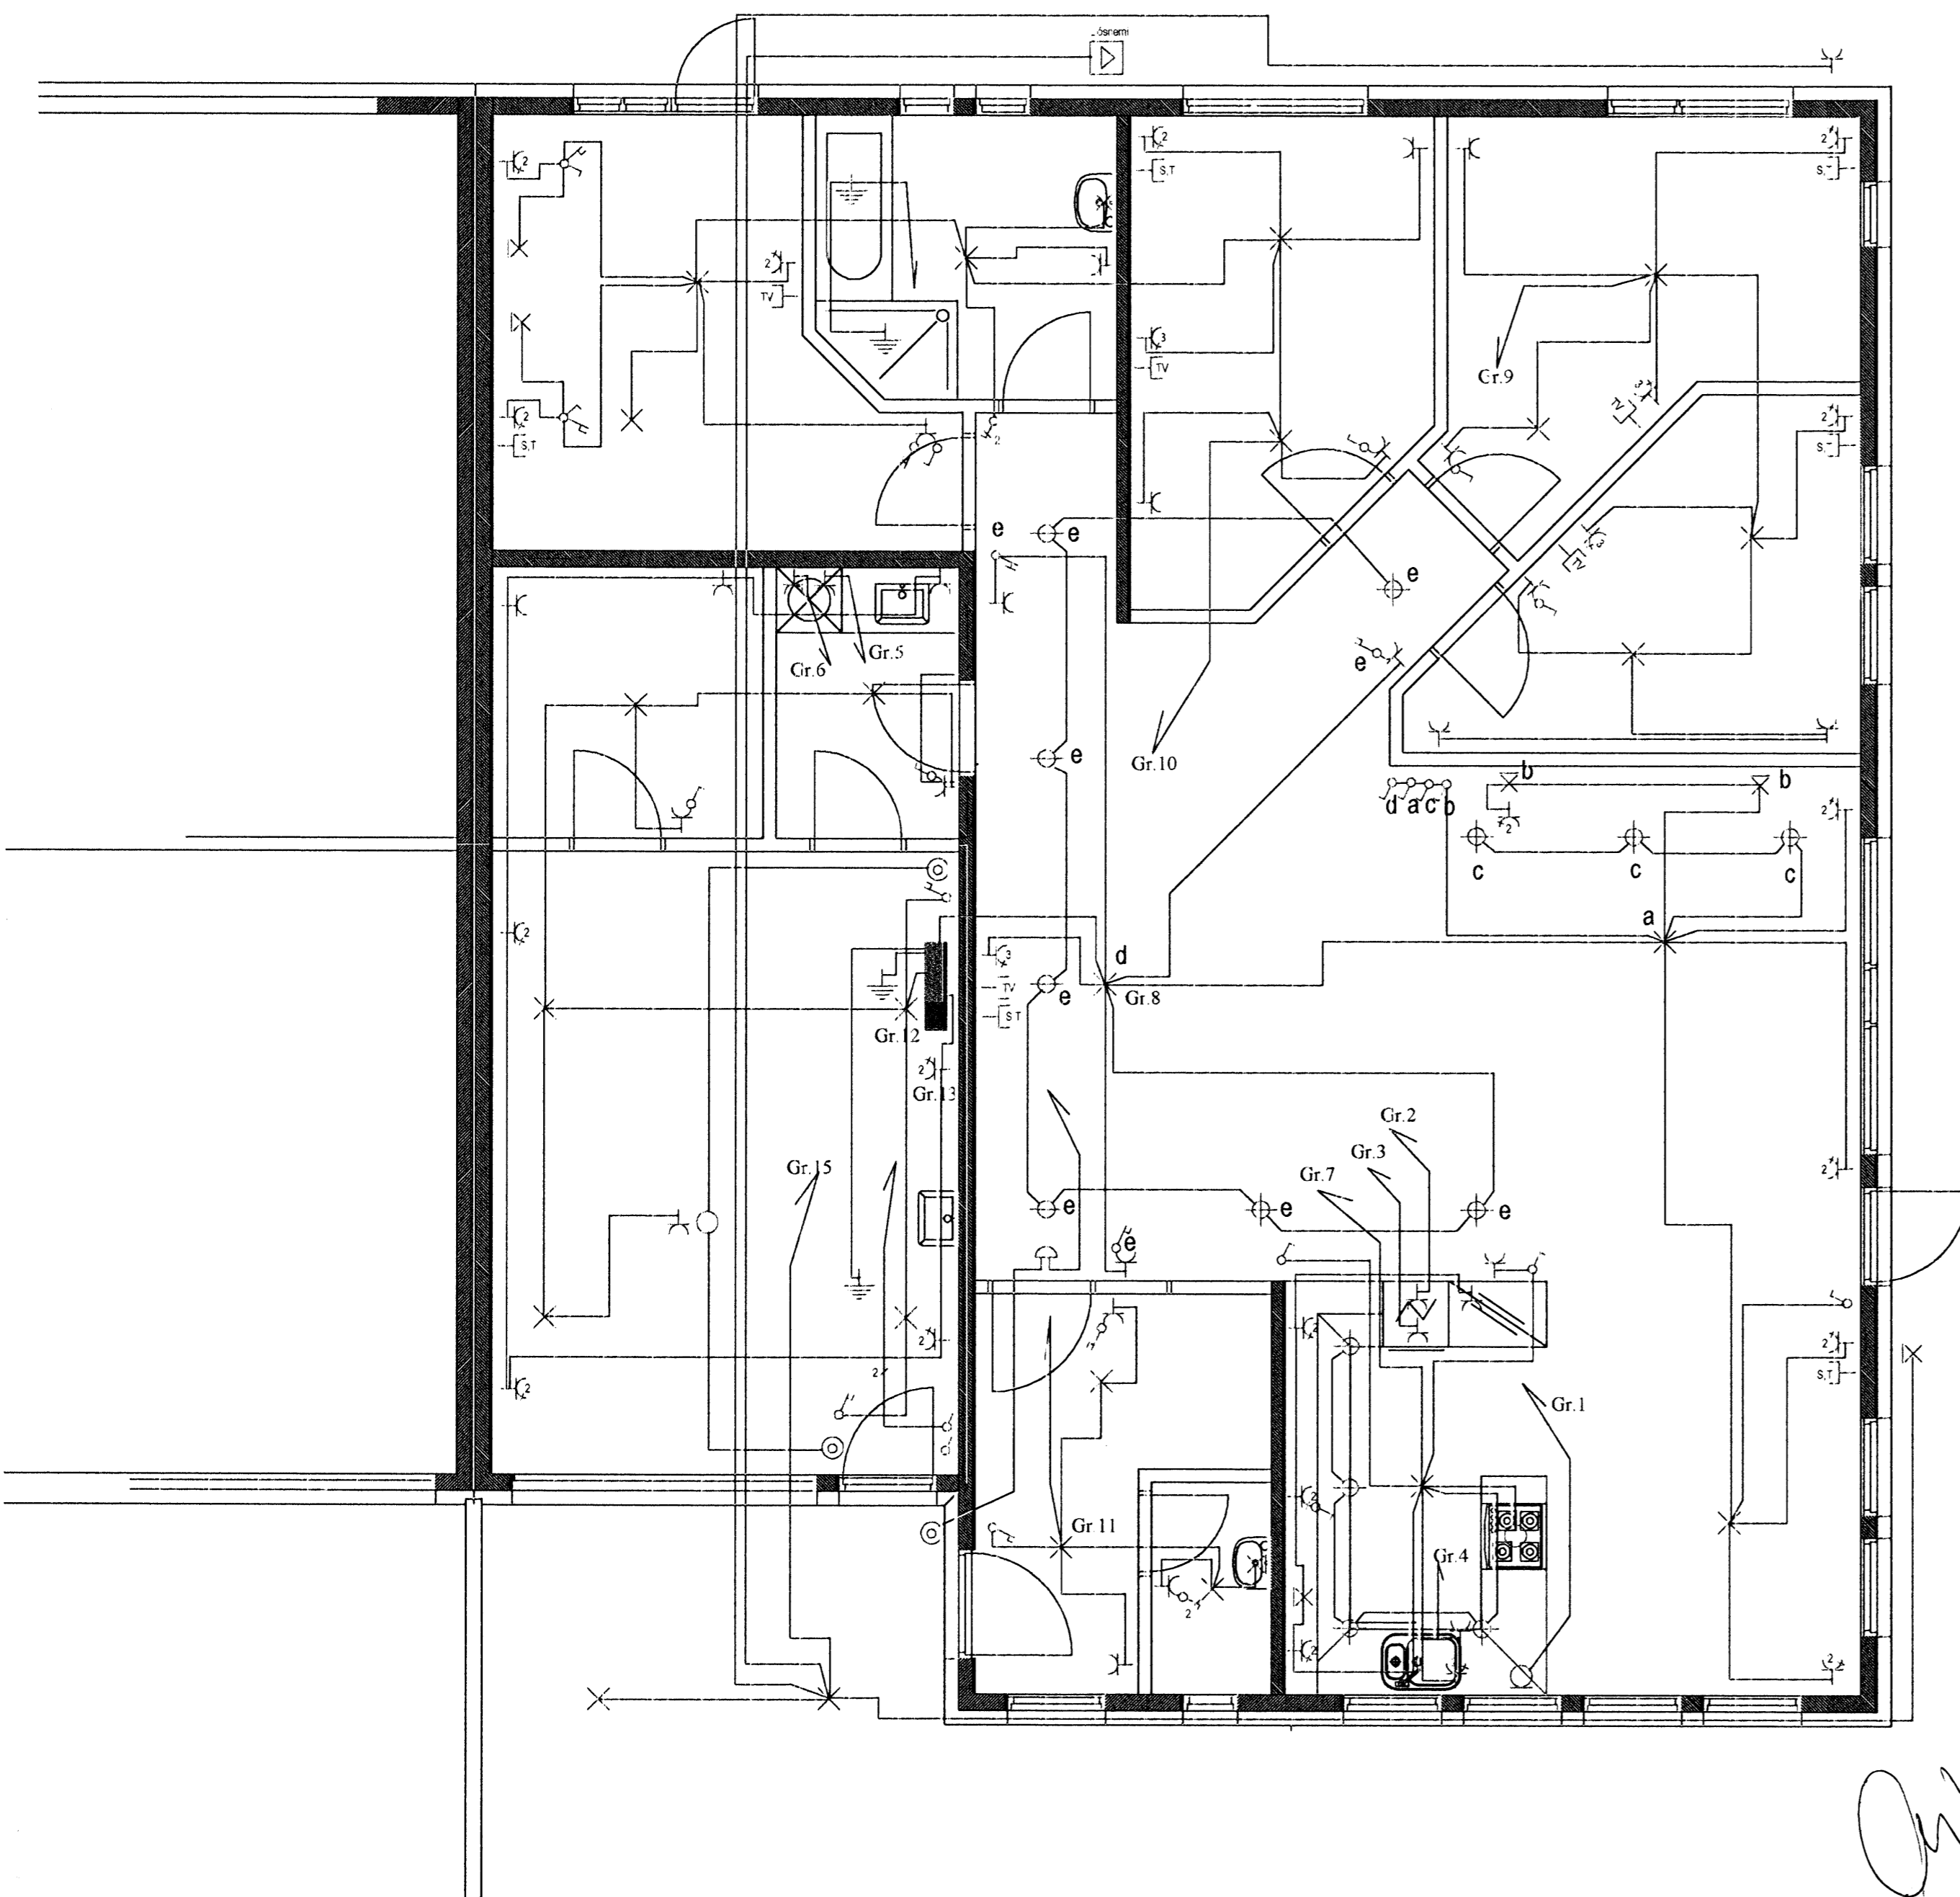

Meti: 28-10-08

Handwritten signature or initials

Teiknað í Ágúst 2008	Hnoðravellir 3 220 Hafnarfjörður	Mkv. 1:50
Fullnaðarteikning	Hallgrímur Valberg Löggitur raflagnahönnuður	
Blað 1 af 4	290761-3959 Sími 8960698	
Undirskrift arkitekts	<i>Handwritten signature: Hallgrímur Valberg</i>	