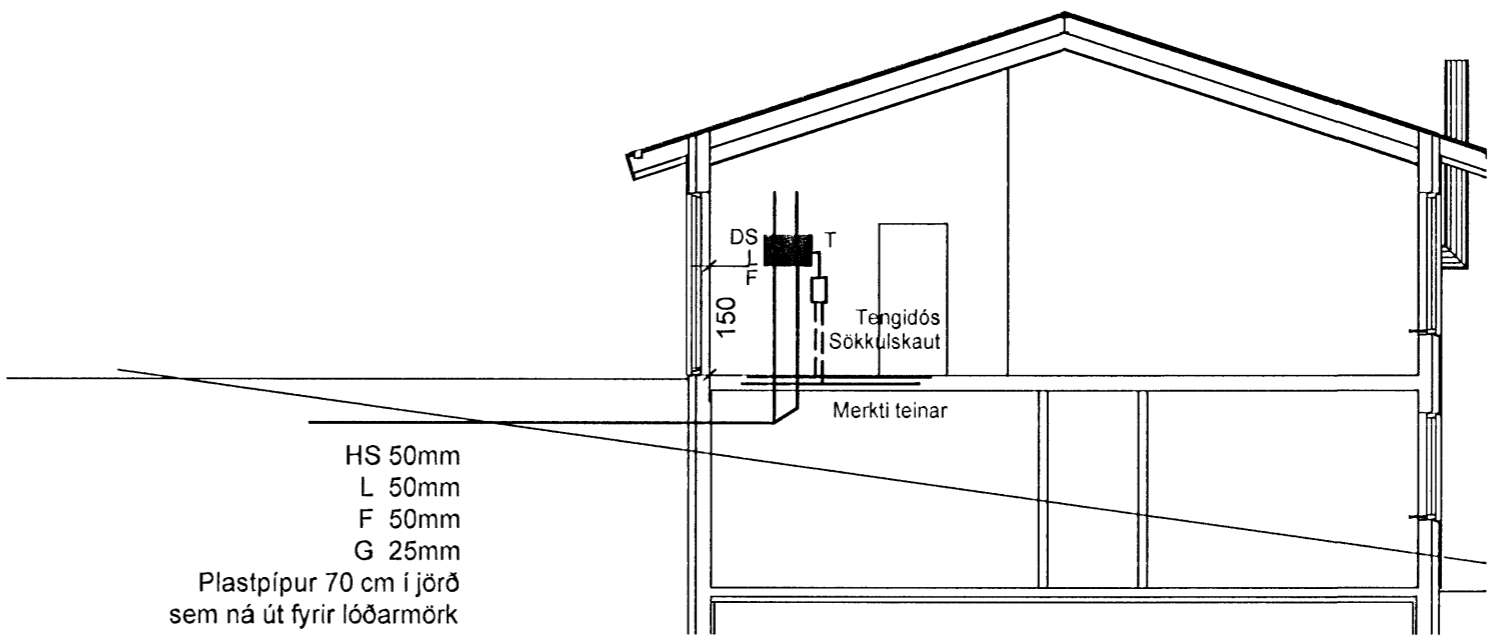

Afstöðumynd mkv. 1:500

Snið a-a mkv. 1:100

Sökkulskaut mkv. 1:100

undirritun samræmingarhönnuðar:  
*[Signature]* 07.03.08

A	25/02/08	VERKTEIKNING	KÓP	ÞKK
Br.	Dags.	Breyting	Br.	Sp.

FURUÁS 15 221 HAFNARFIRÐI  
RAFLÖGN  
SÖKKULSKAUT, EINLÍNUMYND  
AFSTÖDUMYND, SNIÐ