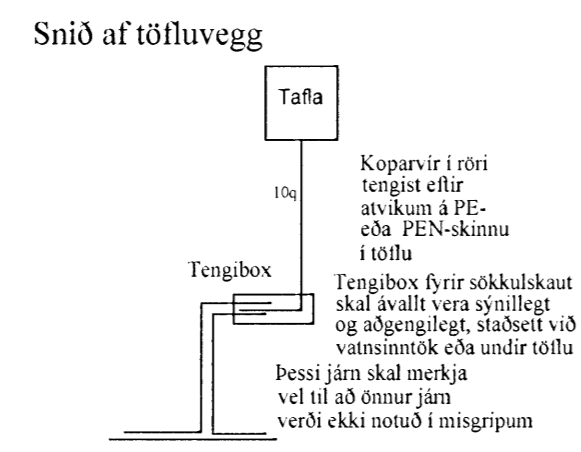

Afstöðumynd mkv. 1:500

Snið a-a mkv. 1:100

Sökkulskaut mkv. 1:100

undirritun samræmingarhönnuðar:  
*[Signature]* 07.03.08

A	25/02/08	VERKTEIKNING	KÓP	ÞKK
Br.	Dags.	Breyting	Br.	Sp.

FURUÁS 15 221 HAFNARFIRÐI  
RAFLÖGN  
SÖKKULSKAUT, EINLÍNUMYND  
AFSTÖDUMYND, SNIÐ