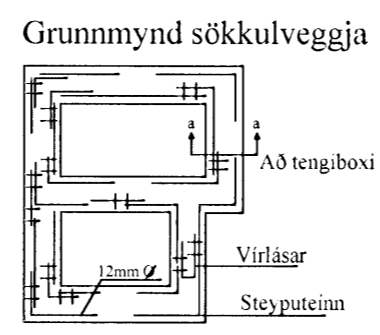

Afstöðumynd mkv. 1:500

Snið a-a mkv. 1:100

Sökkulskaut mkv. 1:100

undirritun samræmingarhönnuðar:  
*[Signature]* 07.03.08

A	25/02/08	VERKTEIKNING	KÓP	ÞKK
Br.	Dags.	Breyting	Br.	Sp.

FURUÁS 15 221 HAFNARFIRÐI  
RAFLÖGN  
SÖKKULSKAUT, EINLÍNUMYND  
AFSTÖDUMYND, SNIÐ