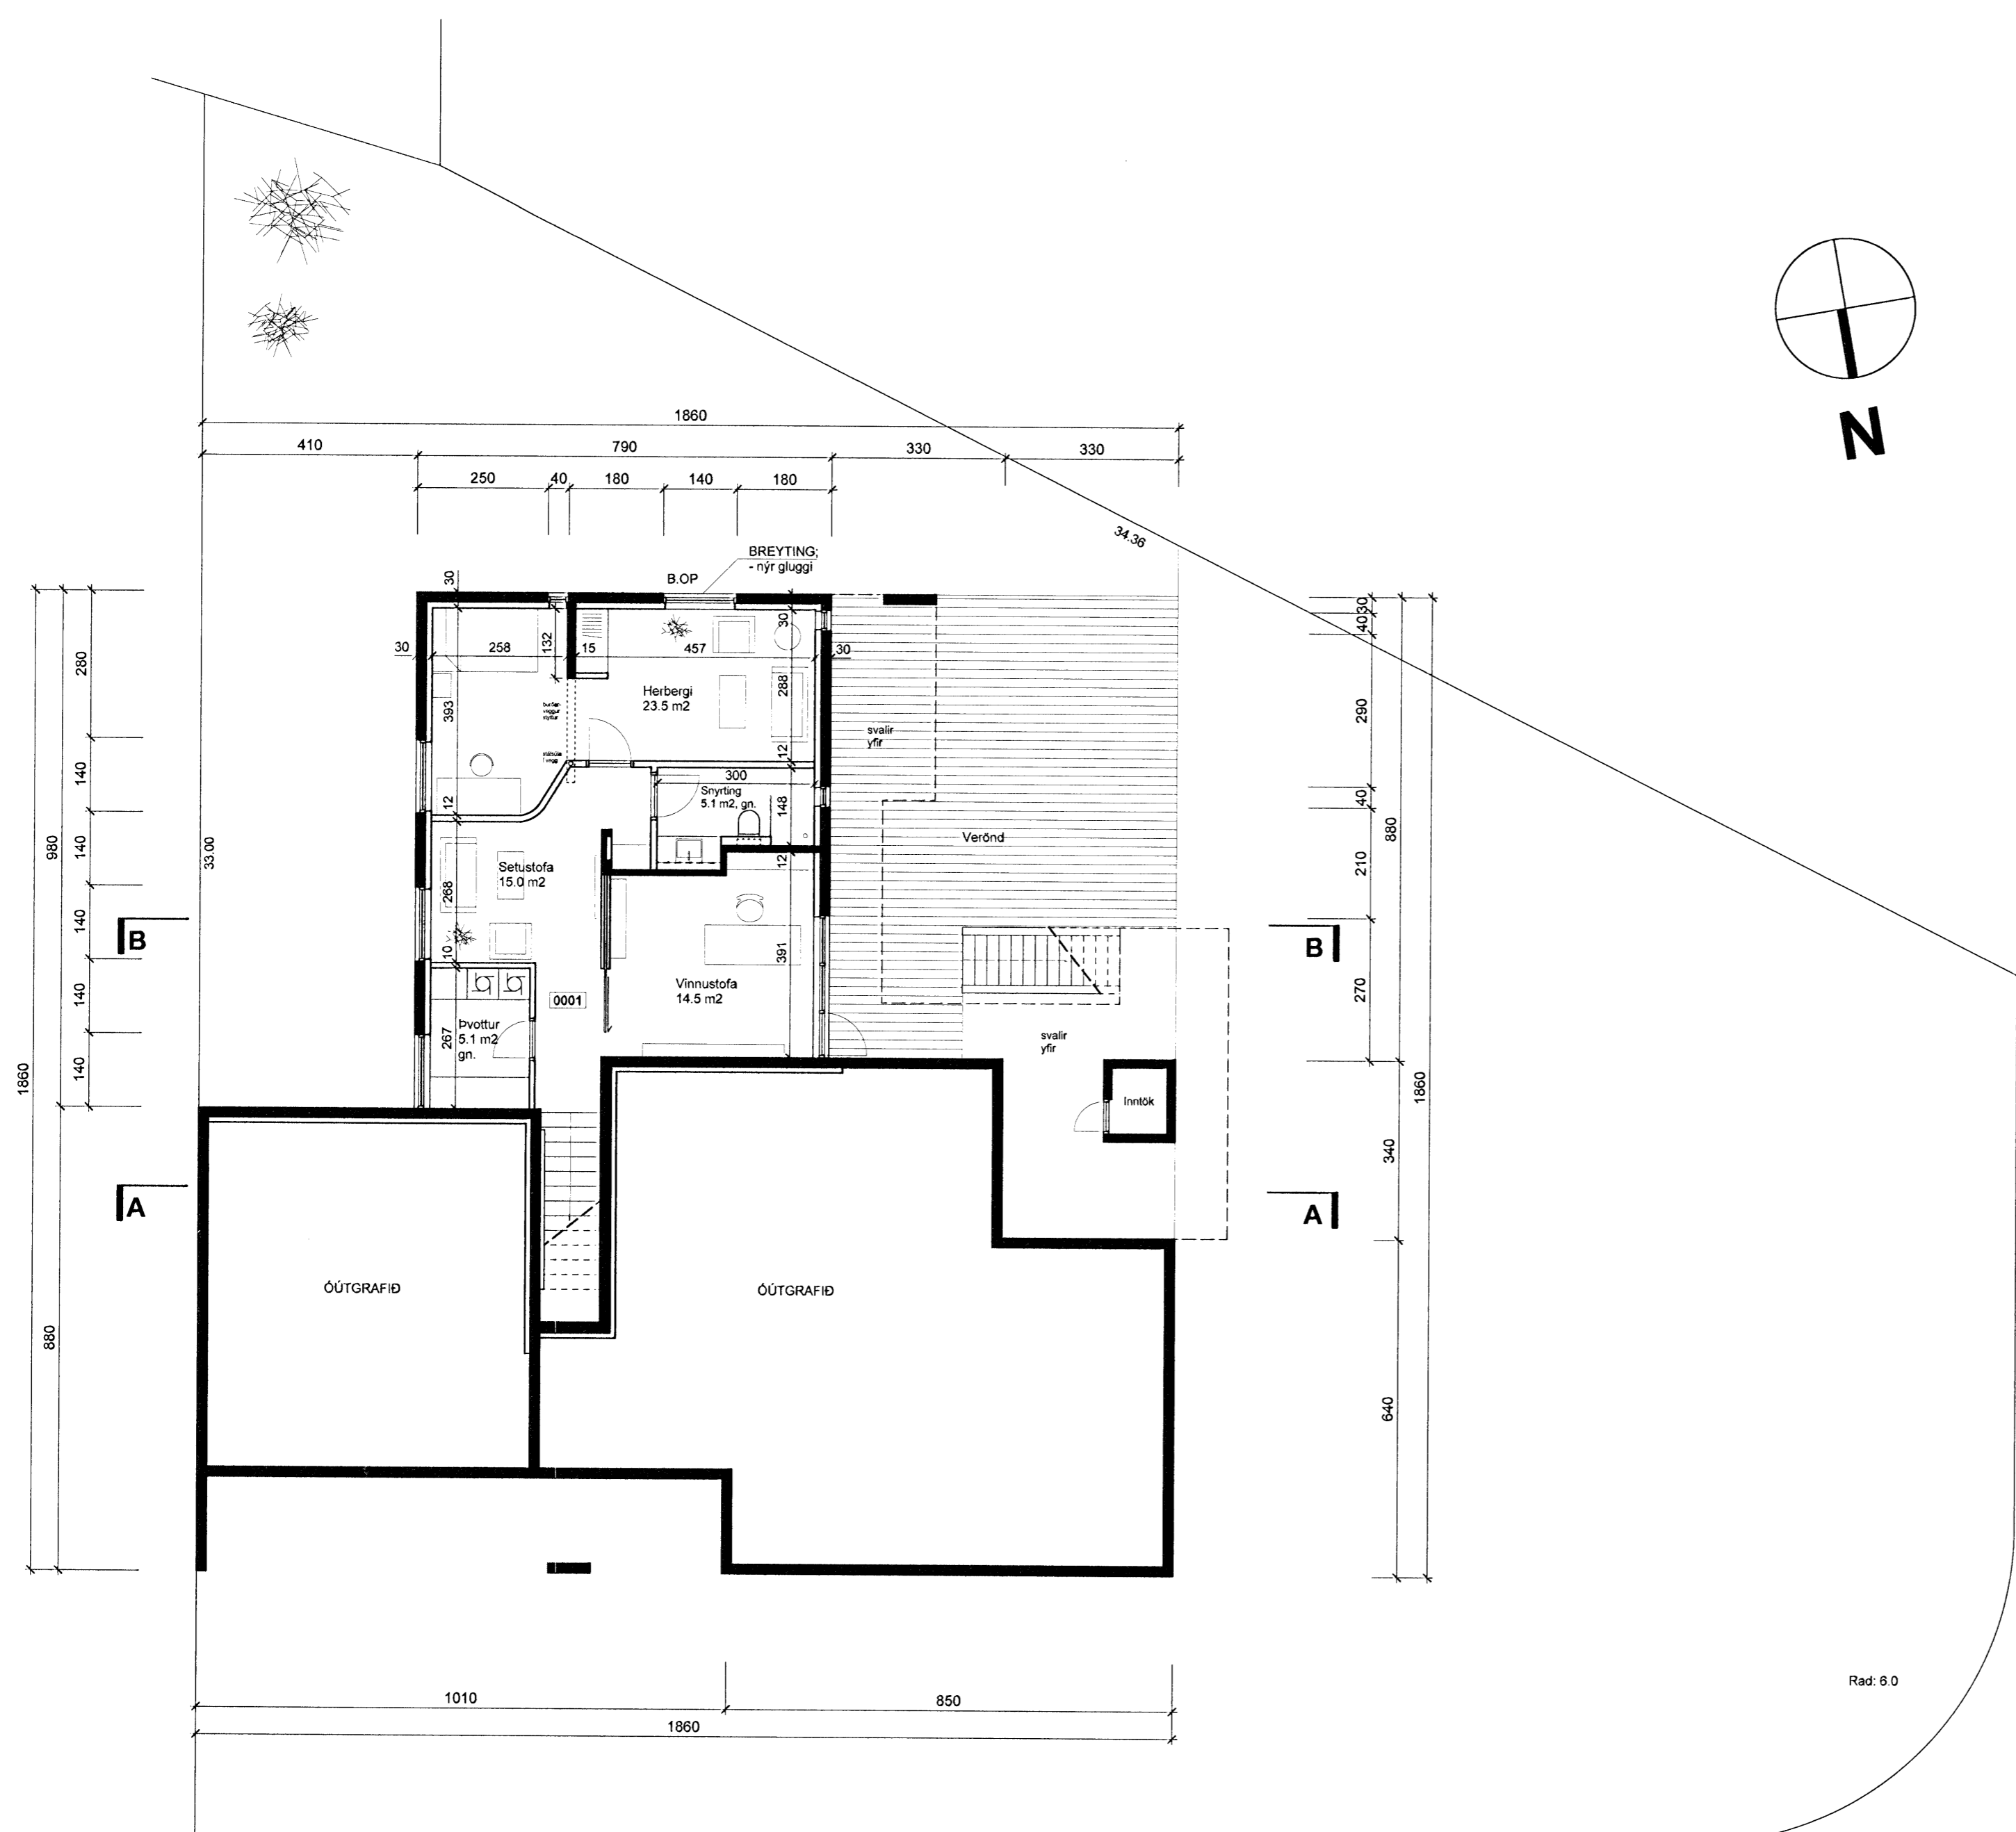

Sáttþykkt þann
21 OCT 2009
 Byggingafulltr. ínn í Hafnarfirði
 Pfh. Sigurður Steinar Jónsson

G:22.30

GRUNNMYND 1:100
 - Neðri hæð

MÍÐVANGUR 5 HAFNARFJÖRDUR	
Aðaluppdráttur :	1.03
Grunnmynd neðri hæðar	Dags. 10.9.09 M.kv: 1 : 100
Gunnar Páll Kristinsson arkitekt <small>RÝMA ARKITEKTAR Borgartún 6, 105 Reykjavík kt: 260665-3879 sími: 552 9515 gsm: 698 5665 netfang: gunnarpall@internet.is</small>	