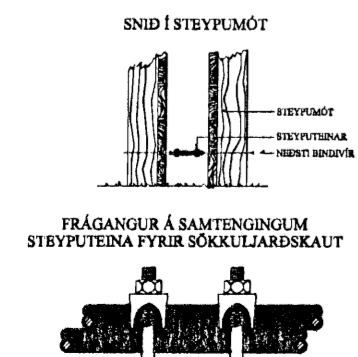

A	07-08-09	HEIMTAUGAR- OG FULLNÁÐARTEIKNING	B.P.T.	T.S.	<i>fróush</i>	220146-2439
ÚTG.	DAGS.		TEIKN.	HANNAÐ	SAMÞYKKT	KENNITALA

KVISTAVELLIR 40 HAFNARFIRÐI
RAFLÖGN OG SMÁSPENNA 1.HÆÐ

MEV. 1:50
TEIKN.NR. 2
SÍÐASTA TNR.

TERA S/F
EDmund BELLERSEN
RAUFMAGNSVERKFRÆÐISTOFA
TRAUTI SVEINBJÖRNSSON
RAUFMAGNSTEKNIÐR.
RAUFMAGNSÍÐNFR.
Sími 5687388
Sími 5687390

TNR. 2 AF 3
ÚTG. A

fróush