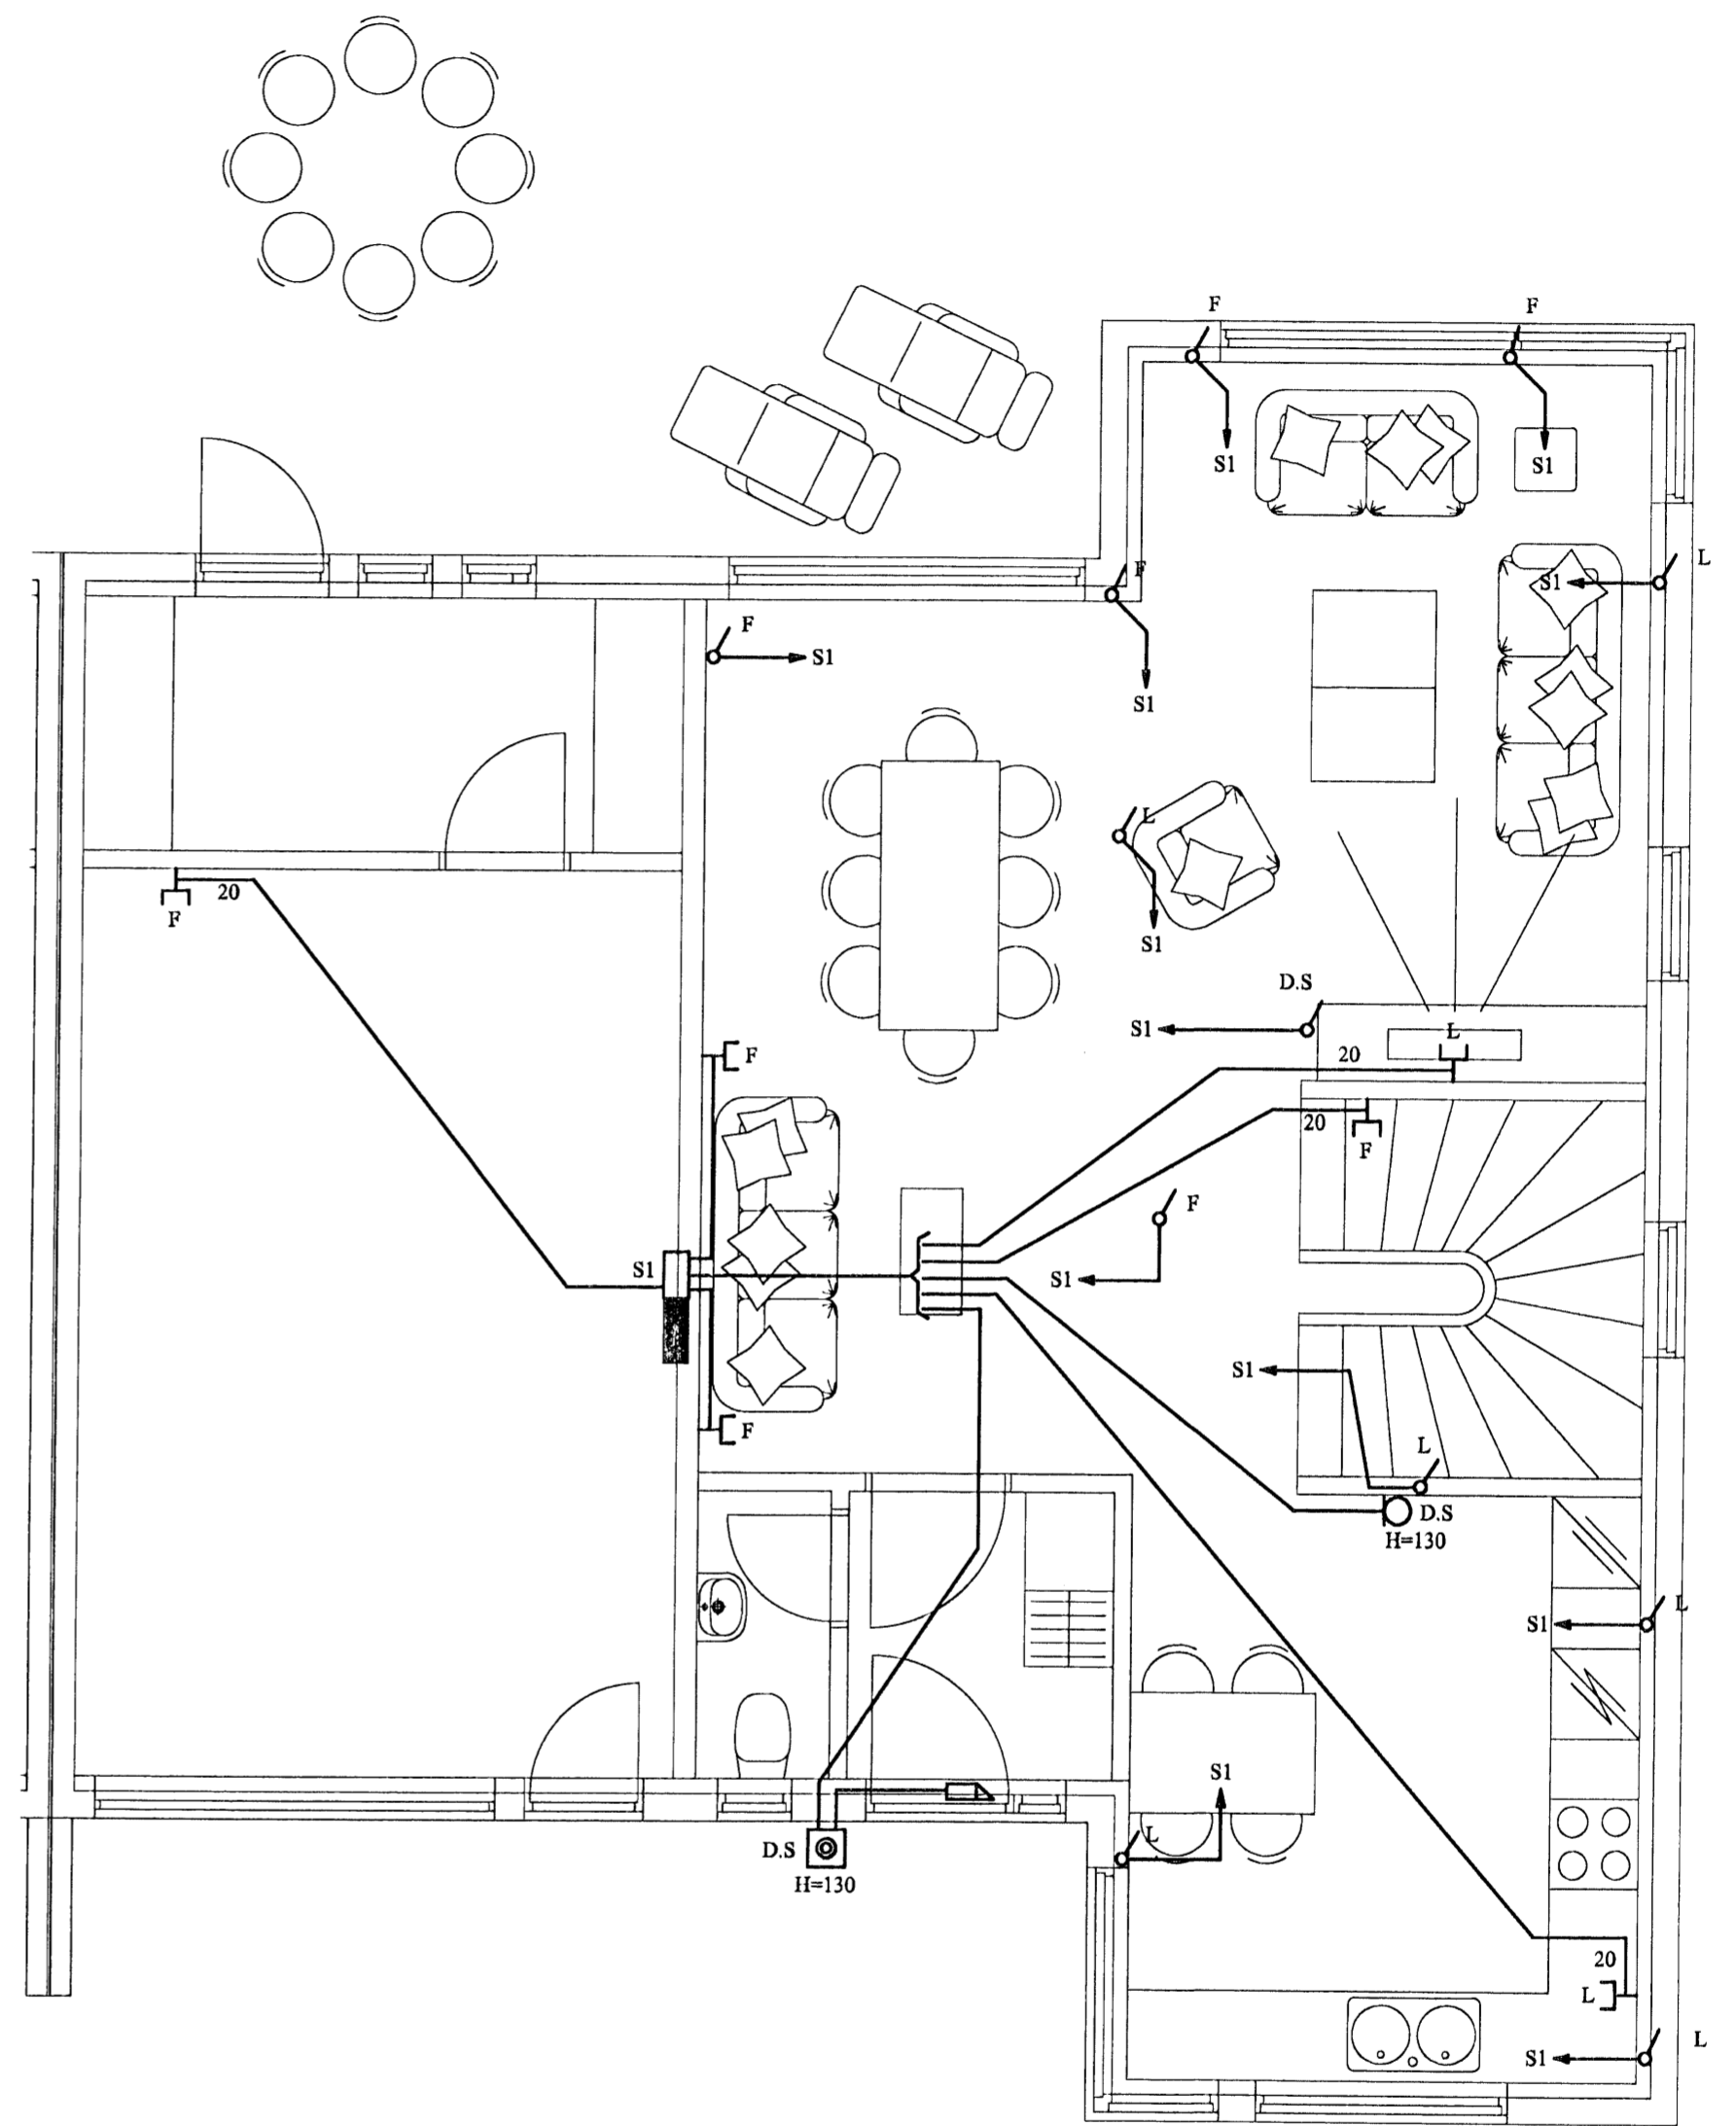

Að lóðarmörkum

A	07-08-09	HEIMTAUGAR- OG FULLNÁÐARTEIKNING	B.P.T.	T.S.	<i>fróush</i>	220146-2439
ÚTG.	DAGS.		TEIKN.	HANNAÐ	SAMÞYKKT	KENNITALA

KVISTAVELLIR 40 HAFNARFIRÐI
RAFLÖGN OG SMÁSPENNA 1.HÆÐ

MEV. 1:50
 TEIKN.NR. 2
 SÍÐASTA TNR.