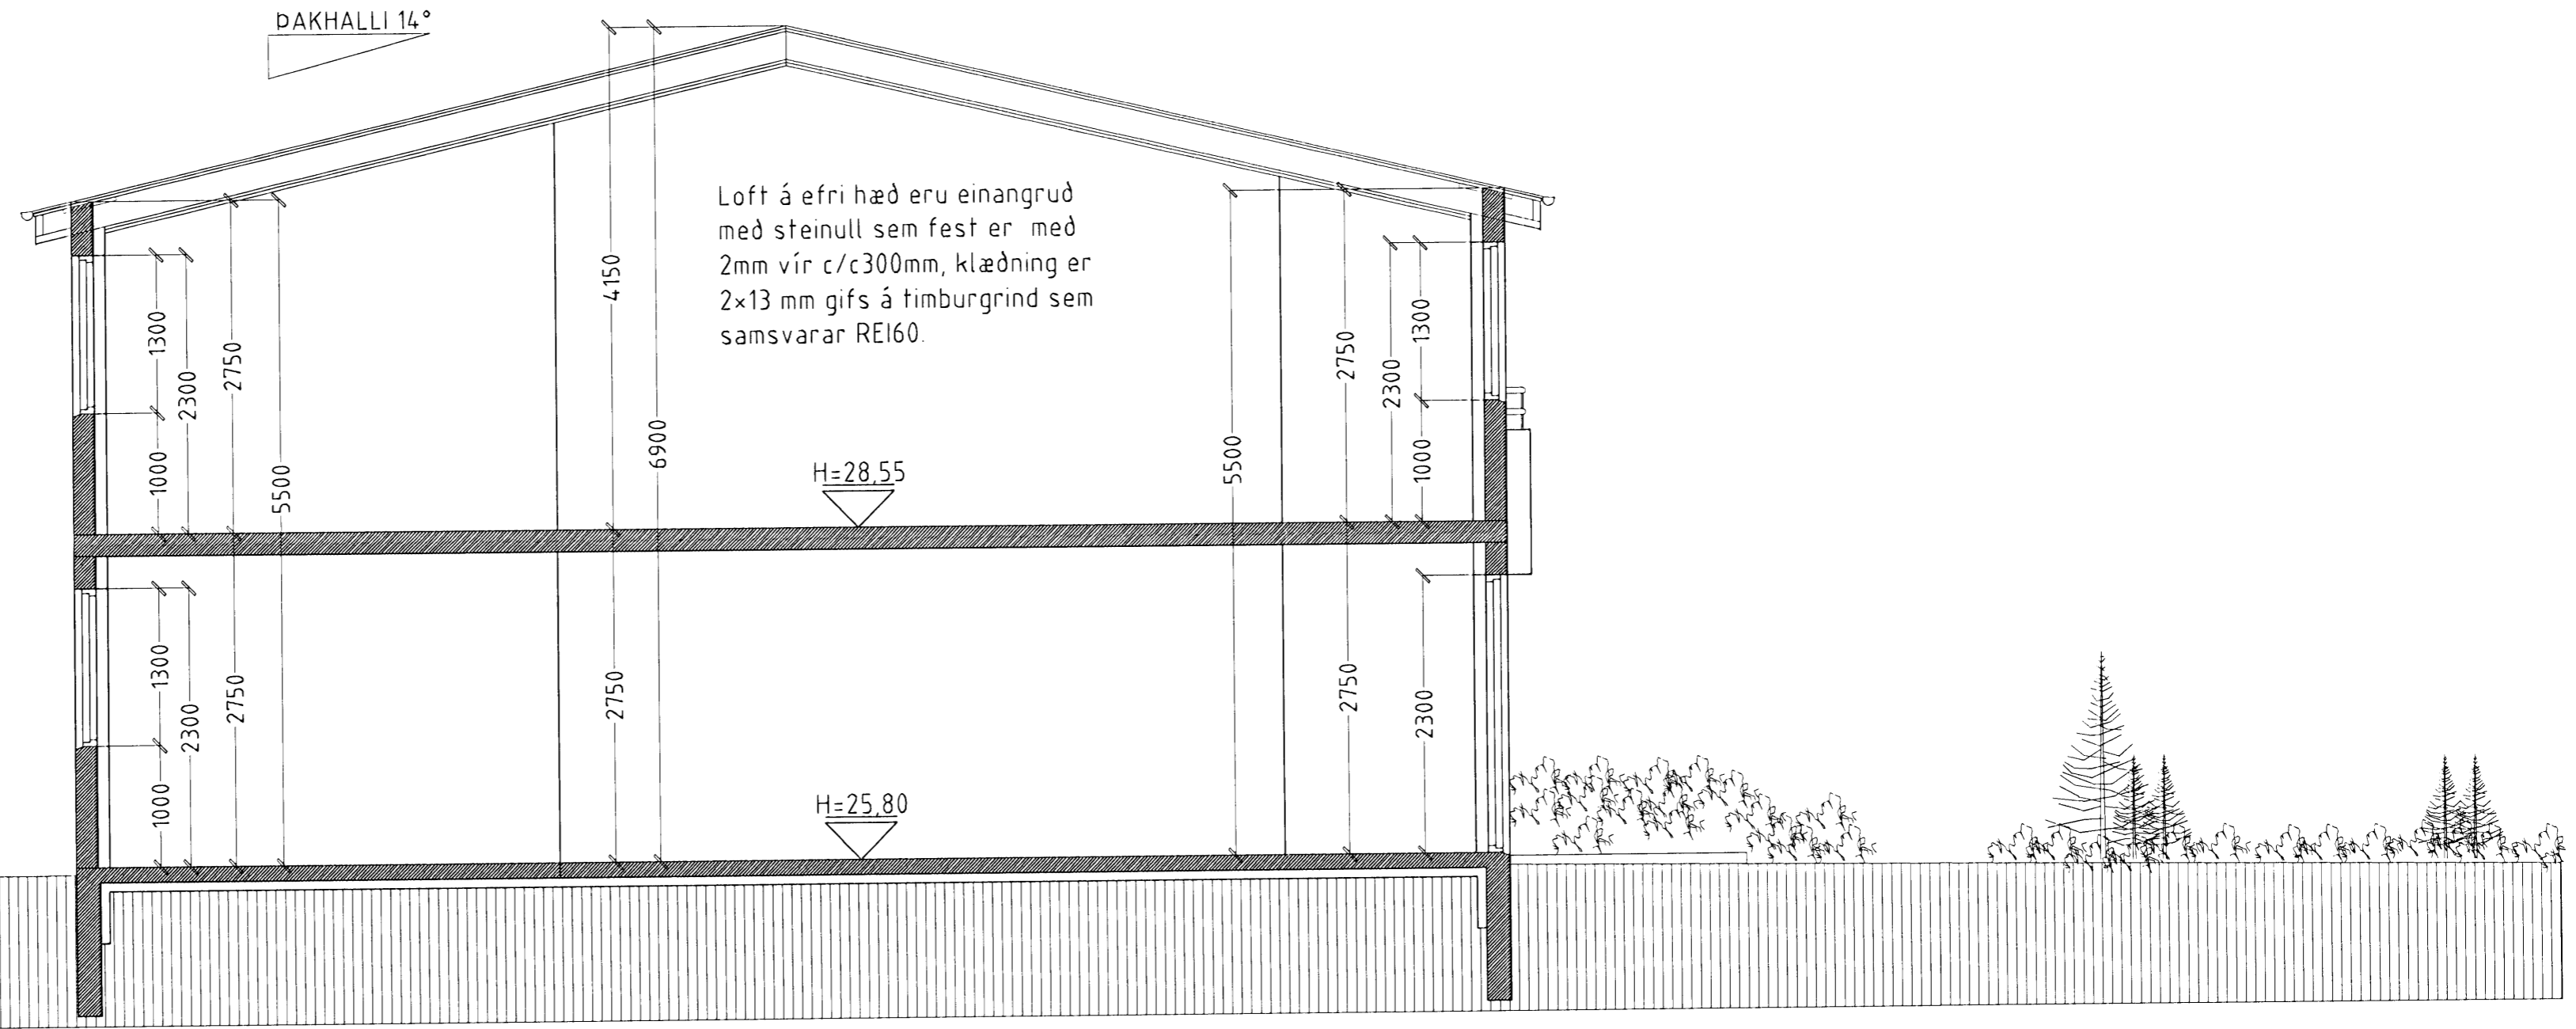

KVISTAVELLIR 34 - 40 HAFNARFIRÐI.

SNID C-C MKV. 1:50.

KVISTAVELLIR 34-40 HAFNARFIRÐI.

Sigurður Þorvarðarson byggingafræðingur b.f.í.
Teiknistofan Strandgötu 11 220 Hafnarfirði.
STH. teiknistofan ehf. kt. 510298-2769. Kf. aðalhönnuðar: 141250-4189.
Sími: 5651510. Netfang: teiknistofan@simnet.is

Skýringar:	Séruppráttur.
Teikning:	Snid C-C
Mælikvarði:	1:50
Dagsetning:	17. júlí 2007.
Undirskrift:	<i>[Signature]</i>
Blad nr.:	7 af 13
Breytt: