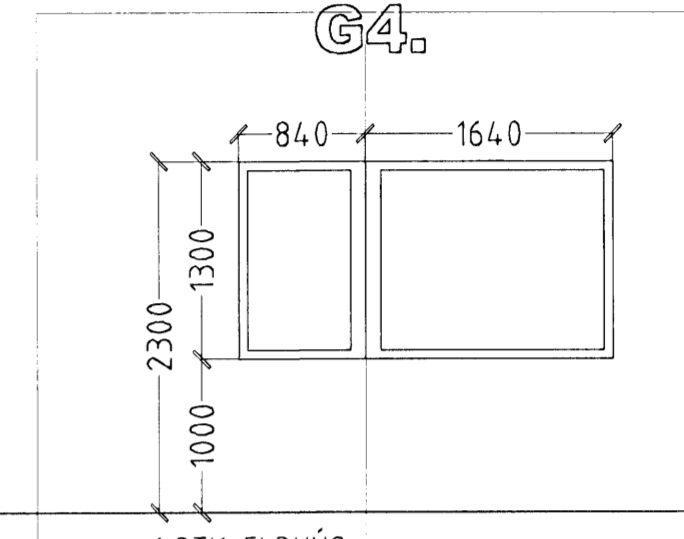

1 STK. ELDHÚS
HORNGLUGGI