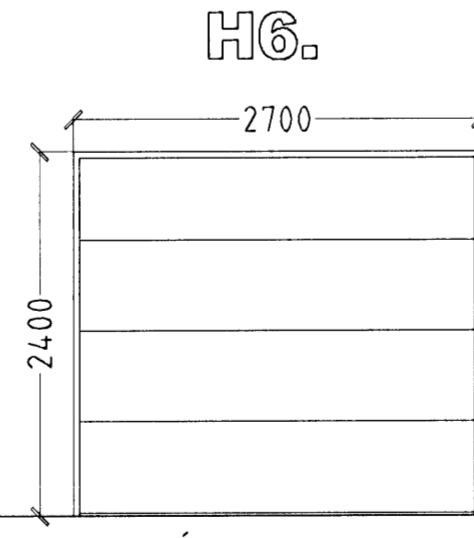

1 STK. BÍLGEYMSLA

ATH!
ÖLL MÁL ATHUGIST OG MÆLIST Á STAÐNUM
ÁÐUR EN SMÍÐI HEFST.

KVISTAVELLIR 38 HAFNARFIRÐI.

Sigurður Þorvarðarson byggingafræðingur bfi.
Teiknistofan Strandgötu 11 220 Hafnarfirði.
STH. teiknistofan ehf. kt. 510298-2769. Kf. aðalhönnuðar: 141250-4189.
Sími: 5651510. Netfang: teiknistofan@simnet.is

Skýringar:	Séruppdráttur.
Teikning:	Gluggar og hurðir.
Mælikvarði:	1: 50. Dagsetning: 17. júlí 2007.
Undirskrift:	<i>[Signature]</i>
Blað nr:	12 af 13.
Breytt:	

HEILDARFJÖLDI GLUGGA OG HURÐA 1. HÆÐ 11 STK.
HEILDARFJÖLDI GLUGGA OG HURÐA 2. HÆÐ 7 STK.
HEILDARFJÖLDI GLUGGA OG HURÐA 18 STK.