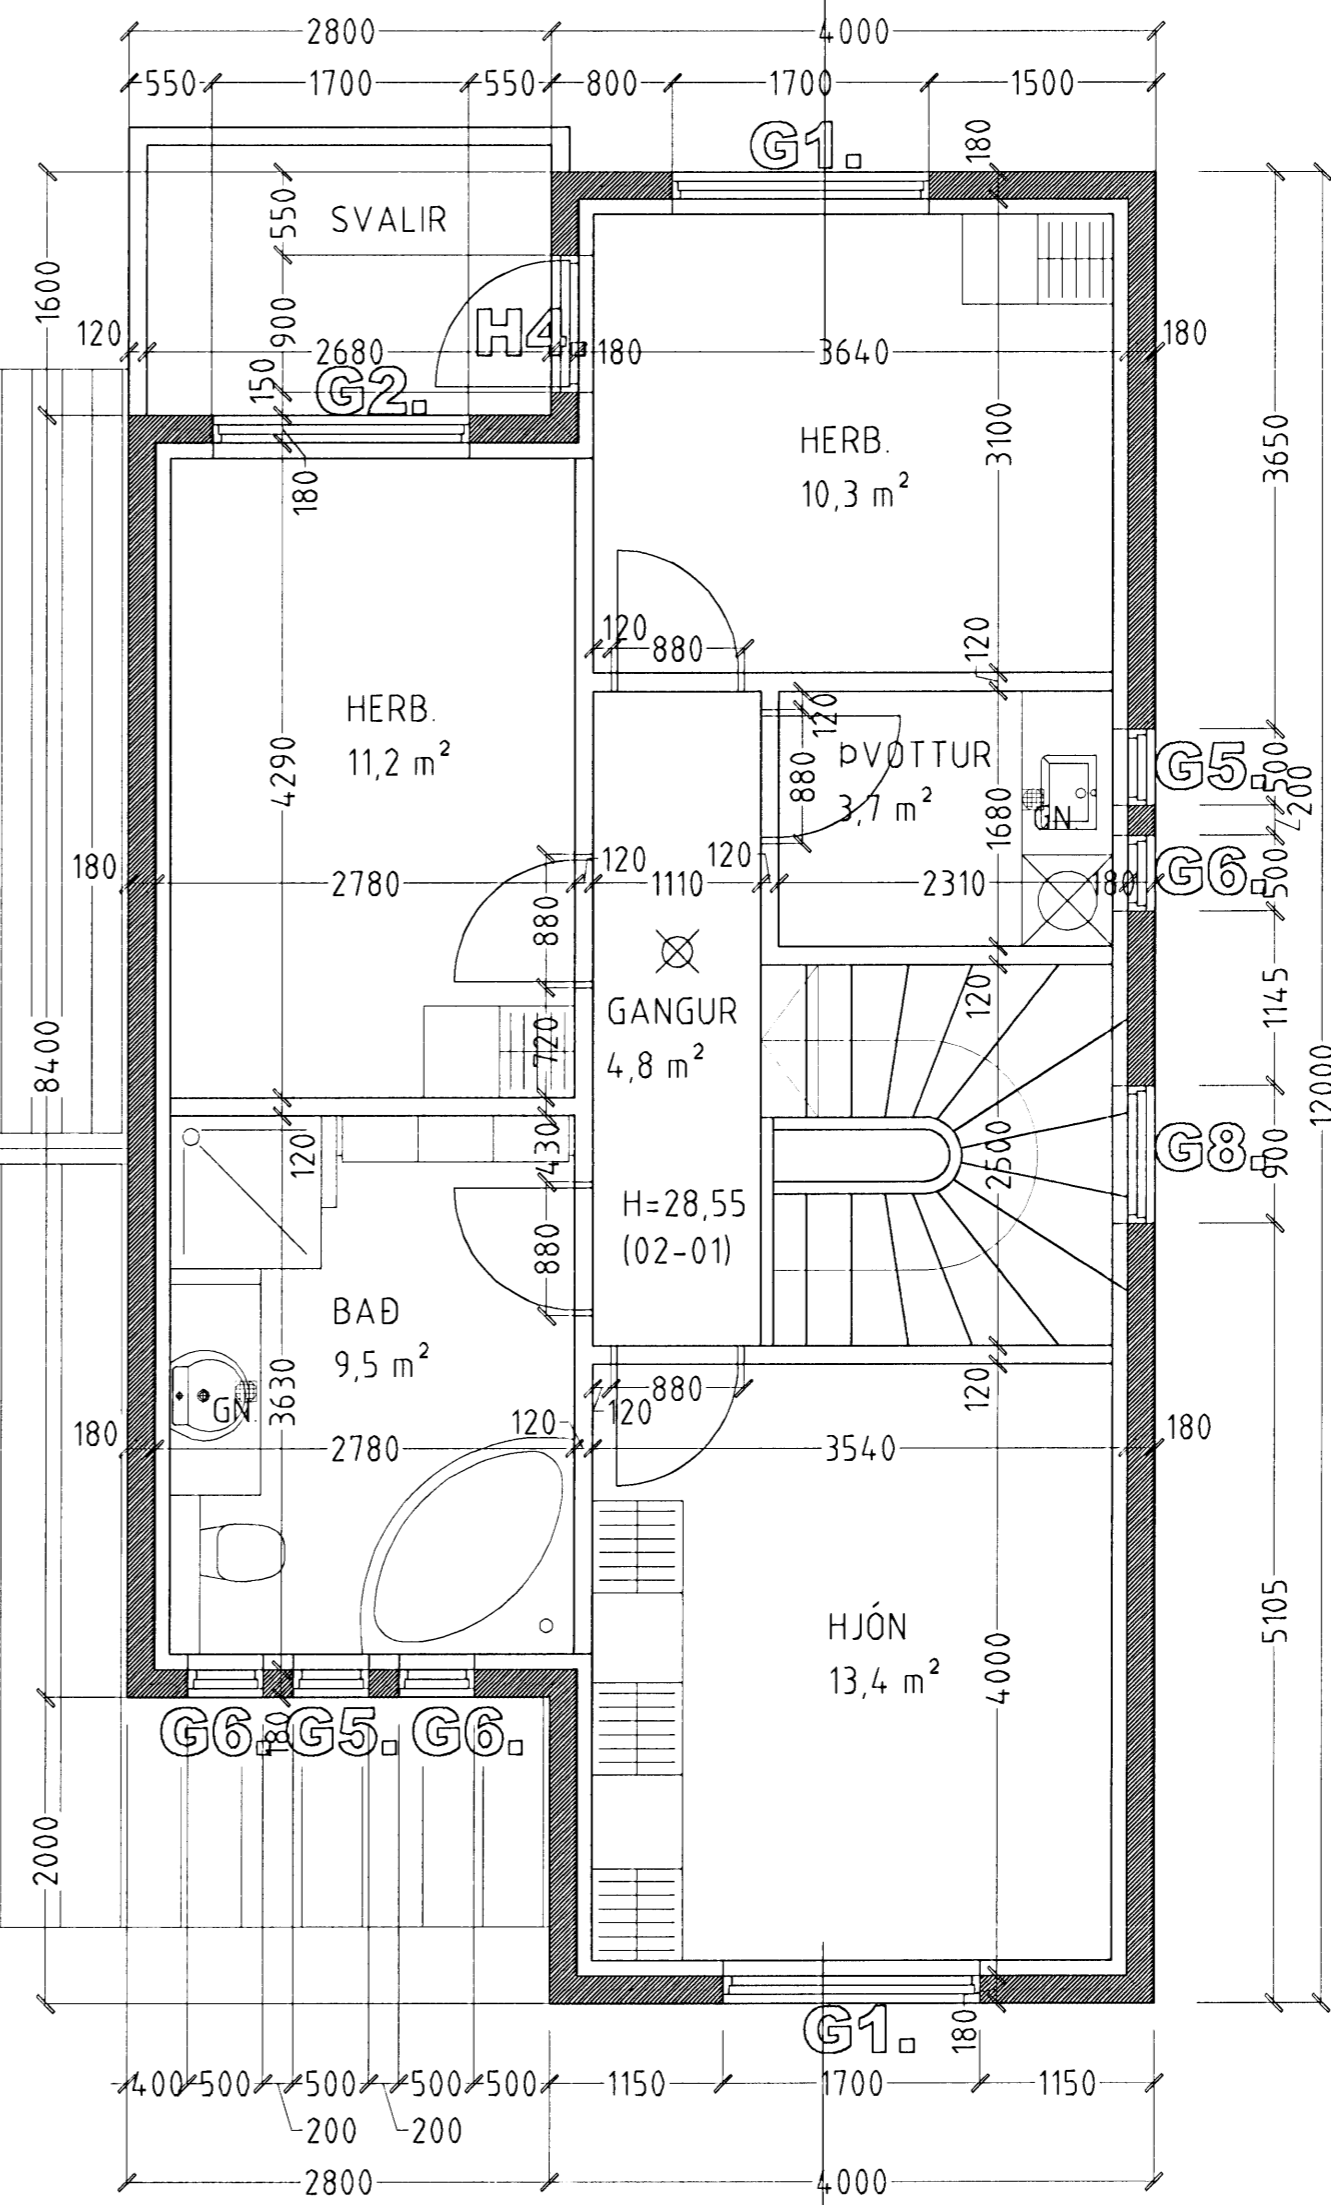

KVISTAVELLIR 34 - 40 HAFNARFIRÐI.

GRUNNMYND 2. HÆÐ MKV. 1:50.

KVISTAVELLIR 34 OG 40 HAFNARFIRÐI

Sigurður Þorvartarson byggingafræðingur bfi.
Teiknistofan Strandgötu 11 220 Hafnarfirði.
STH teiknistofan ehf. kt. 510298-2769 Kf. aðalhönnuðar: 141250-4189.
Sími: 5651510. Netfang: teiknistofan@simnet.is

Skýringar:	Séruppráttur.
Teikning:	Grunnmynd 2. hæð
Mælikvarði:	1 : 50. Dagsetning: 17. júlí 2007.
Undirskrift:	<i>Sigp</i>
Blað nr:	4 af 13
Breytt:	