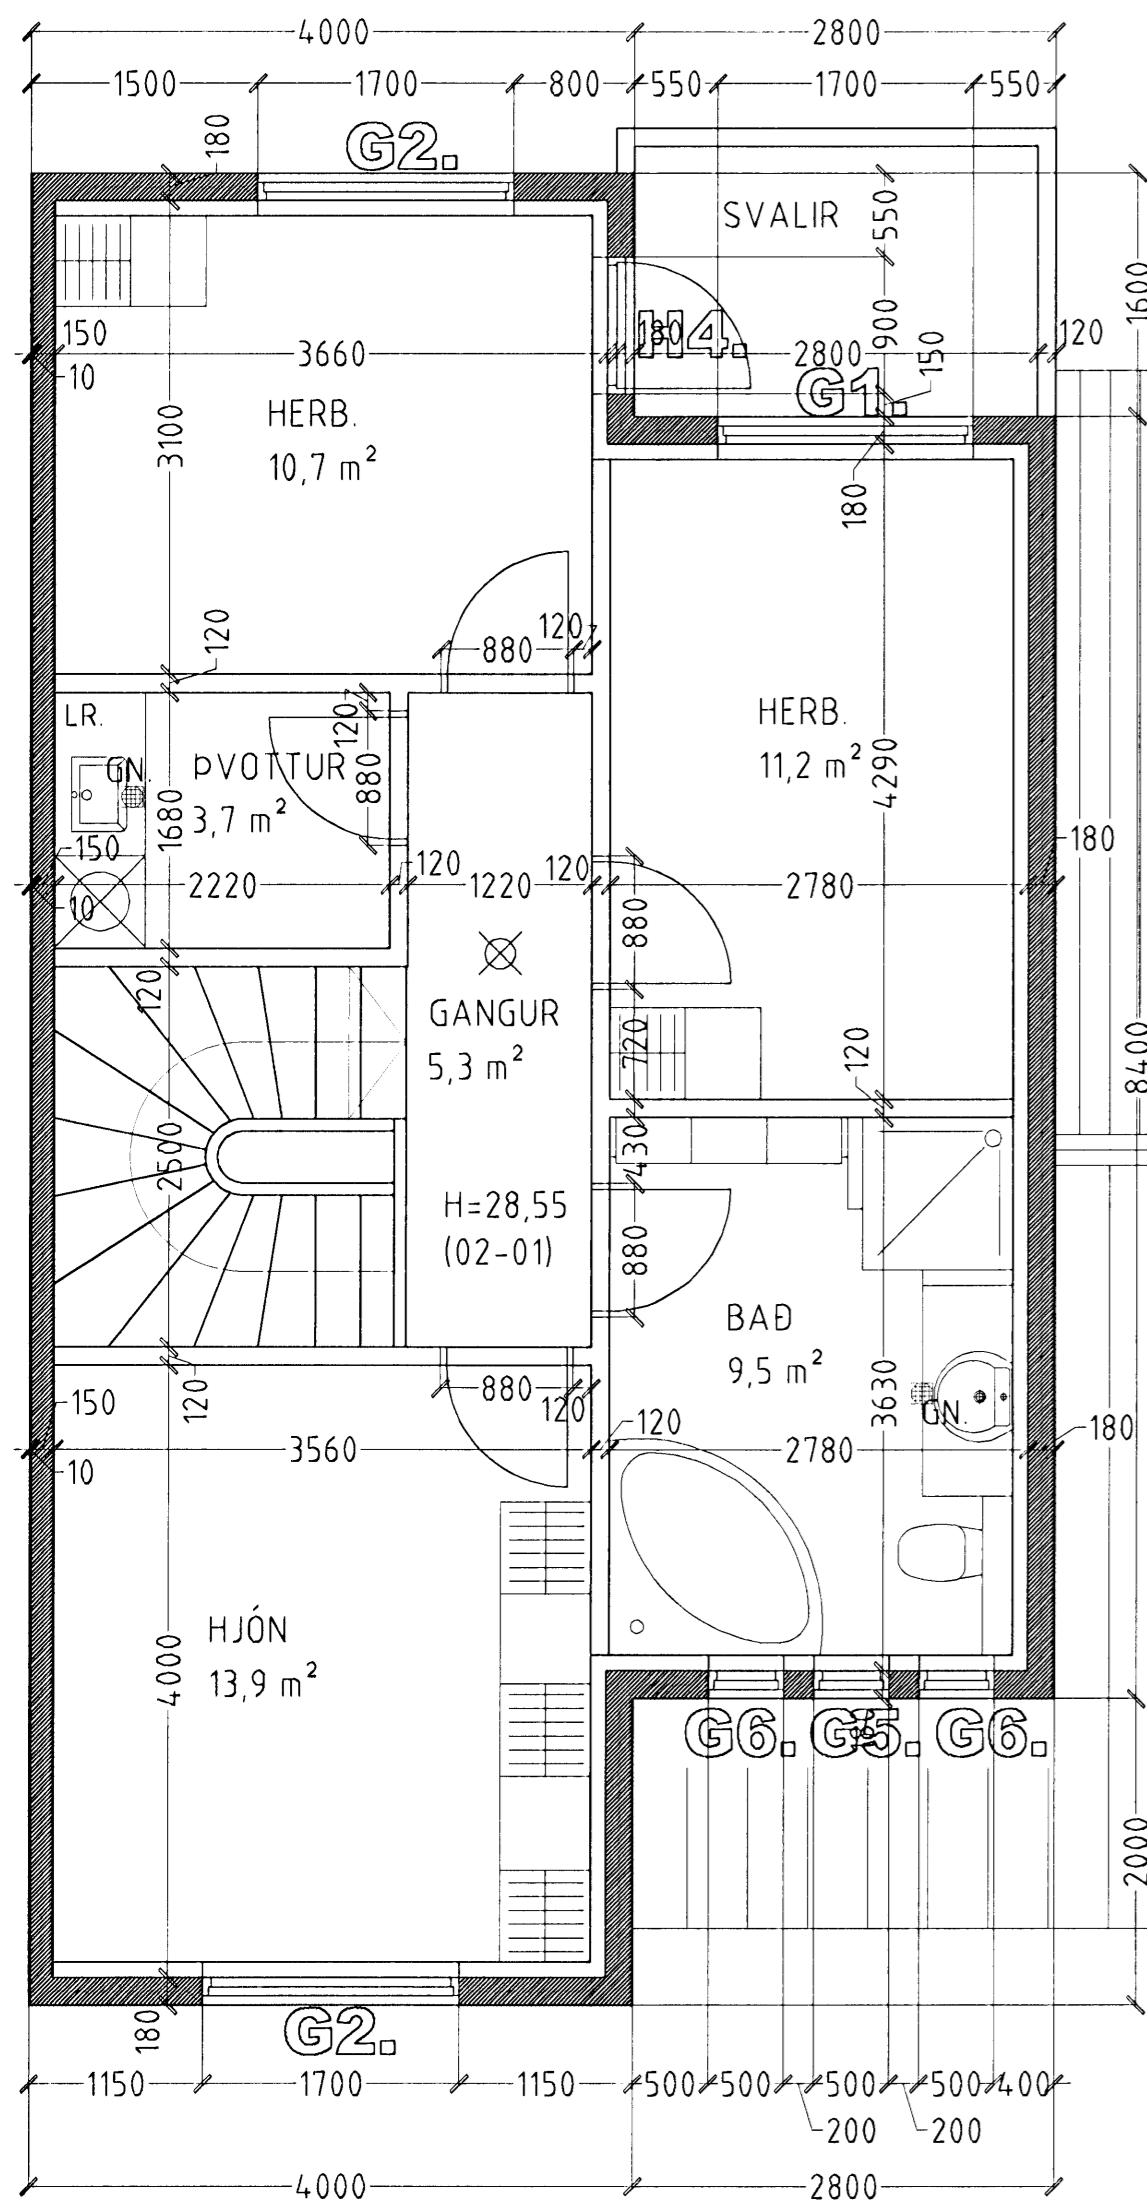

KVISTAVELLIR 34 - 40 HAFNARFIRÐI.

GRUNNMYND 2. HÆÐ MKV. 1:50.

KVISTAVELLIR 34 OG 40 HAFNARFIRÐI

Sigurður Þorvartarson byggingafræðingur bfi.
Teiknistofan Strandgötu 11 220 Hafnarfirði.
STH teiknistofan ehf. kt. 510298-2769 Kf. aðalhönnuðar: 141250-4189.
Sími: 5651510. Netfang: teiknistofan@simnet.is

Skýringar:	Séruppráttur.
Teikning:	Grunnmynd 2. hæð
Mælikvarði:	1 : 50. Dagsetning: 17. júlí 2007.
Undirskrift:	<i>Sigp</i>
Blað nr:	4 af 13
Breytt:	