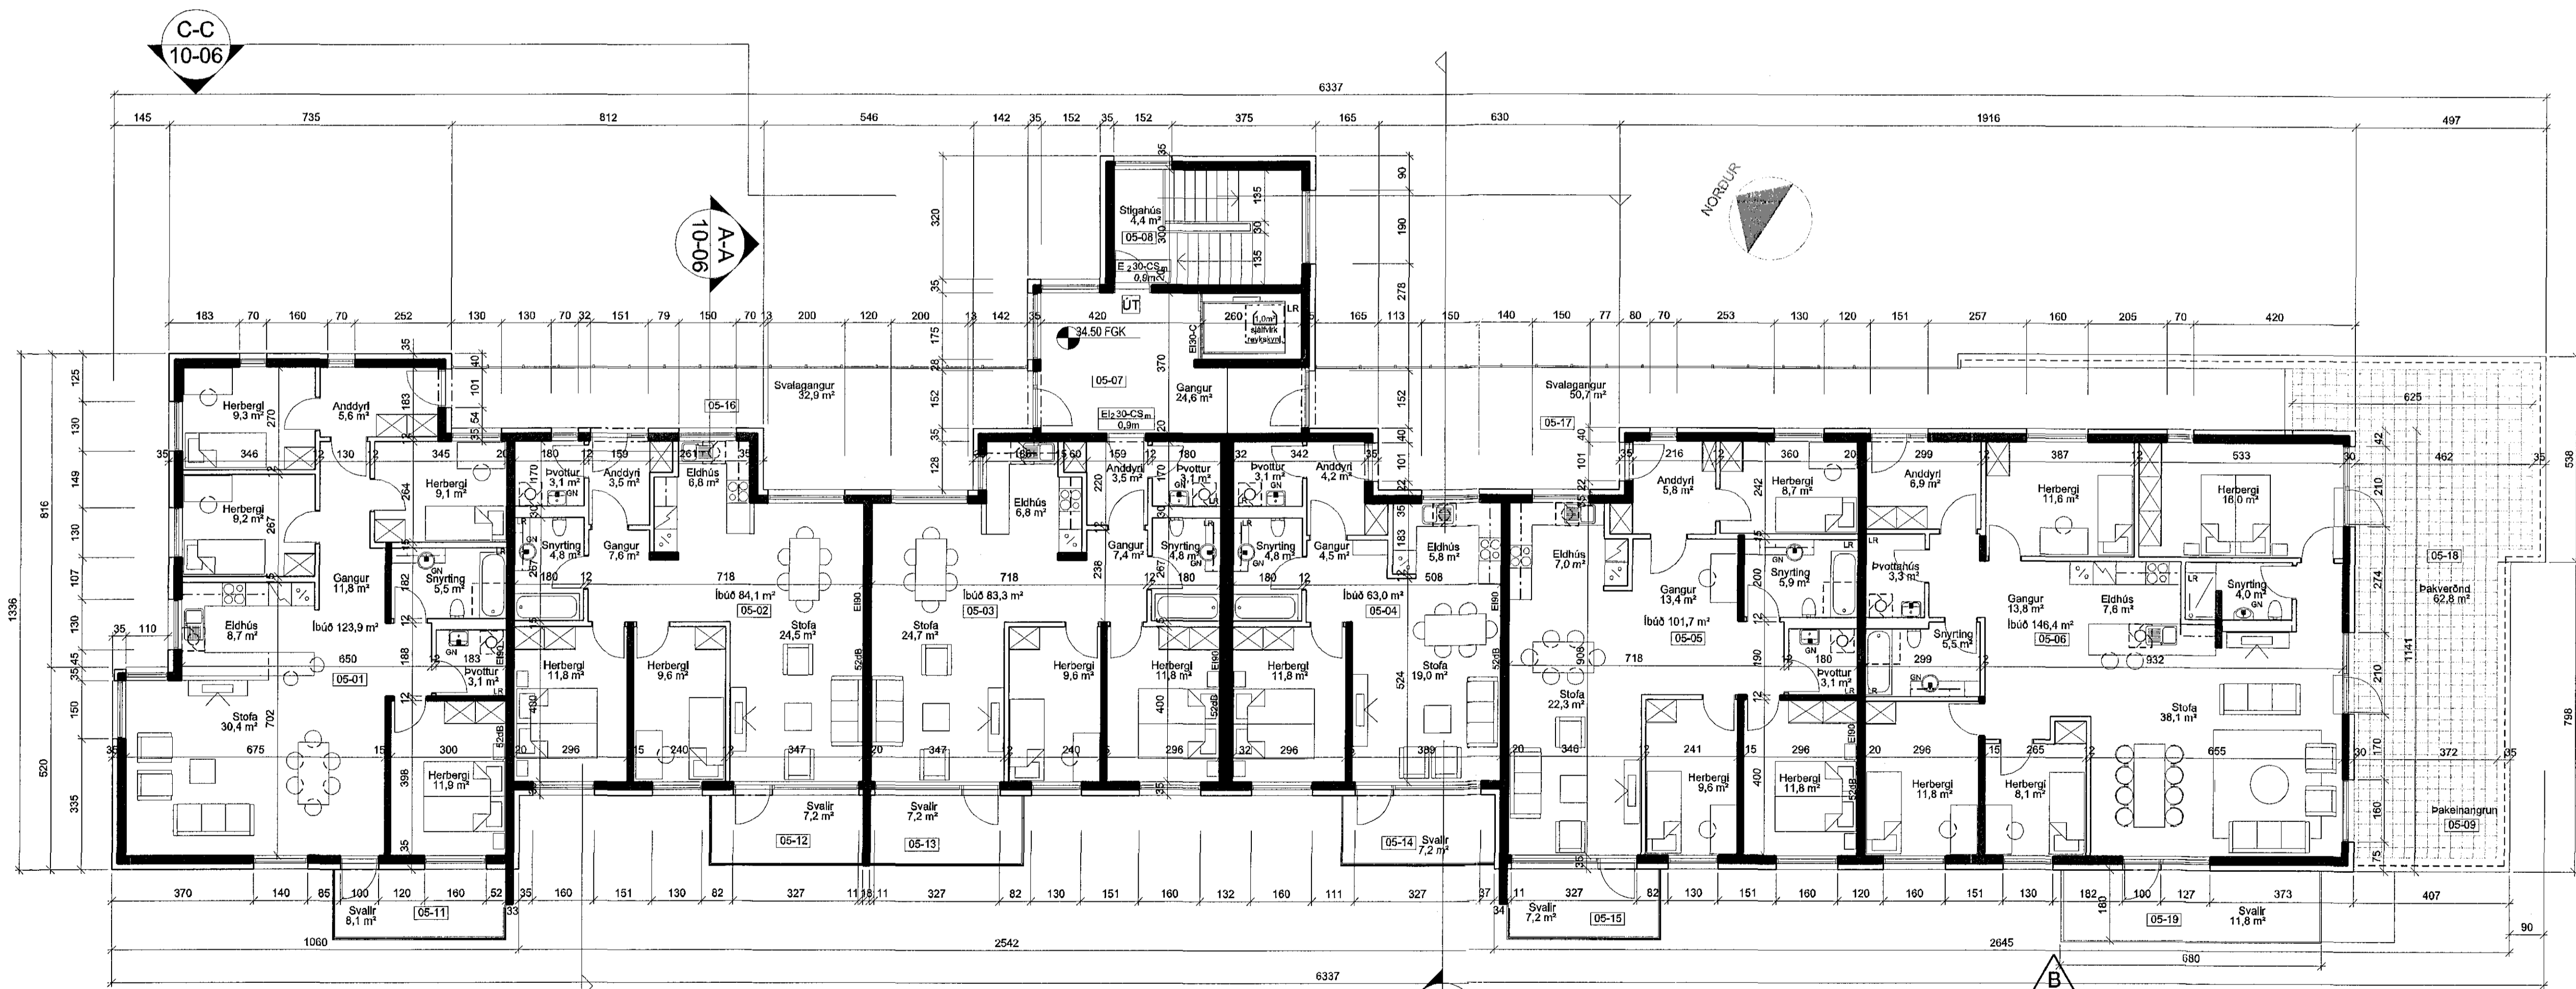

B-B 10-06

GRUNNMYND 1:100
4. HÆÐ

B-B 10-06

GRUNNMYND 1:100
5. HÆÐ

B	SS	SS	20.09.2016
Nýjar sveitir, þak yfir svölum á 4. hæð breytt í svalagang.			
Clagga breytt í svalagang og klaga			
A	GRY	SS	04.04.2016
Svalagangur á öllum svölum			

UTGAFA
BREVINGDAR

ASK
ARKITEKTAR

VERKEFNI	SKIPALÓN 1 HAFNARFIRÐI
TITILL TEGNINGAR	ADALTEIKNING GRUNNMYND 4. OG 5. HÆÐ
VERKLEIÐI	0779
ALDUR - MÆTT TEGNING	10-05
SKALA	B