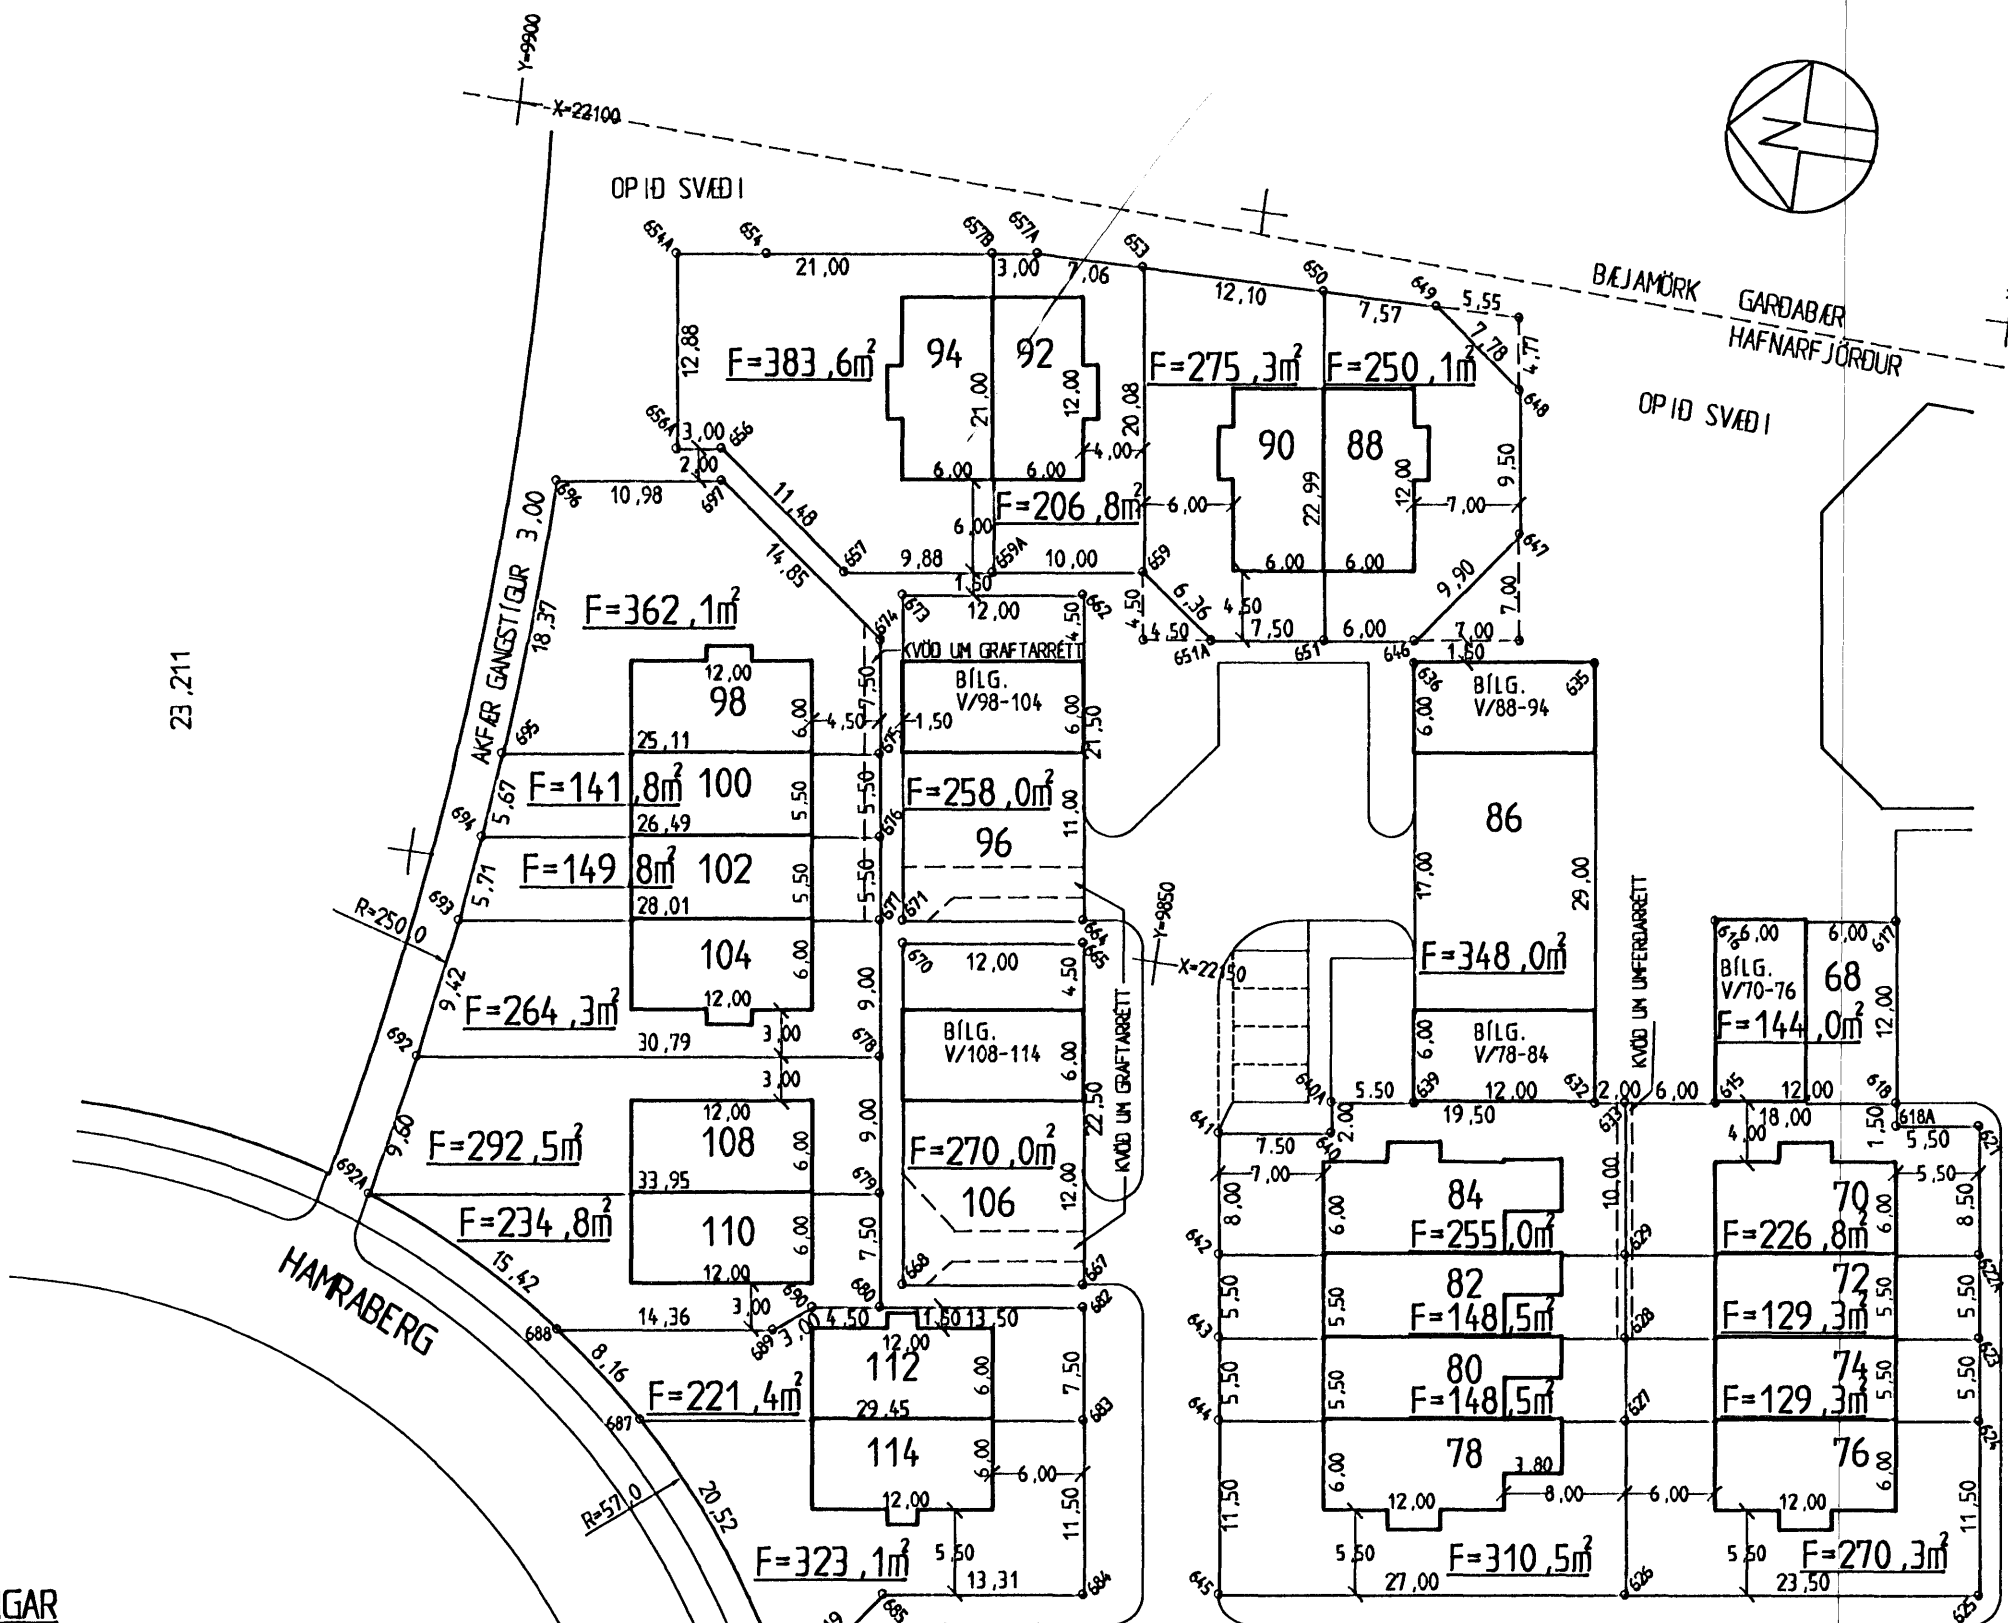

SKÝR INGAR

- BYGGINGAL (NA (BUNDIN)
- YSTU LEYFILEG MÖRK BYGGINGA
- KVÖÐ UM TVÖ OPIN BÍLASTÆÐI (þrjú ef tvær íbúðir eru í húsi) STADSETNING Á MÆL IBLADI EKKI BINDANDI

F FLATARMÁL LÓÐAR
3 NÚMER LÓÐAR

TEIKNAD UPP EFTIR MÆL IBLADI Se 003 NÓV 1987 OG HNITASETT SETTAR INN GRAFTARKVAÐIR Á LÓÐIR NR.96 OG 106 12.'91 SH/EJ BREYTT LÓÐ STUDLABERG 94, SKV. BÆJARSTJÖRN 18.6.'91 BREYTT LÓÐARSTÆÐ STUDLABERG 84, SKV. BÆJARSTJÖRN 14.5.'96

TEIKNING NR.	111,032	DAGS	NAFN	YFIRF
MÆL IBLAÐ	23,213,1	Mátt:		EH
		Hannad:	1987	
		Teiknad:	10.'93 EJ	
STUDLABERG 68-114				Mællkv 1:500
BÆJARVERKFRÆÐINGURINN				Samb. J.H.
I HAFNARFIRÐI				

23,213,2

23,211

23,213,3