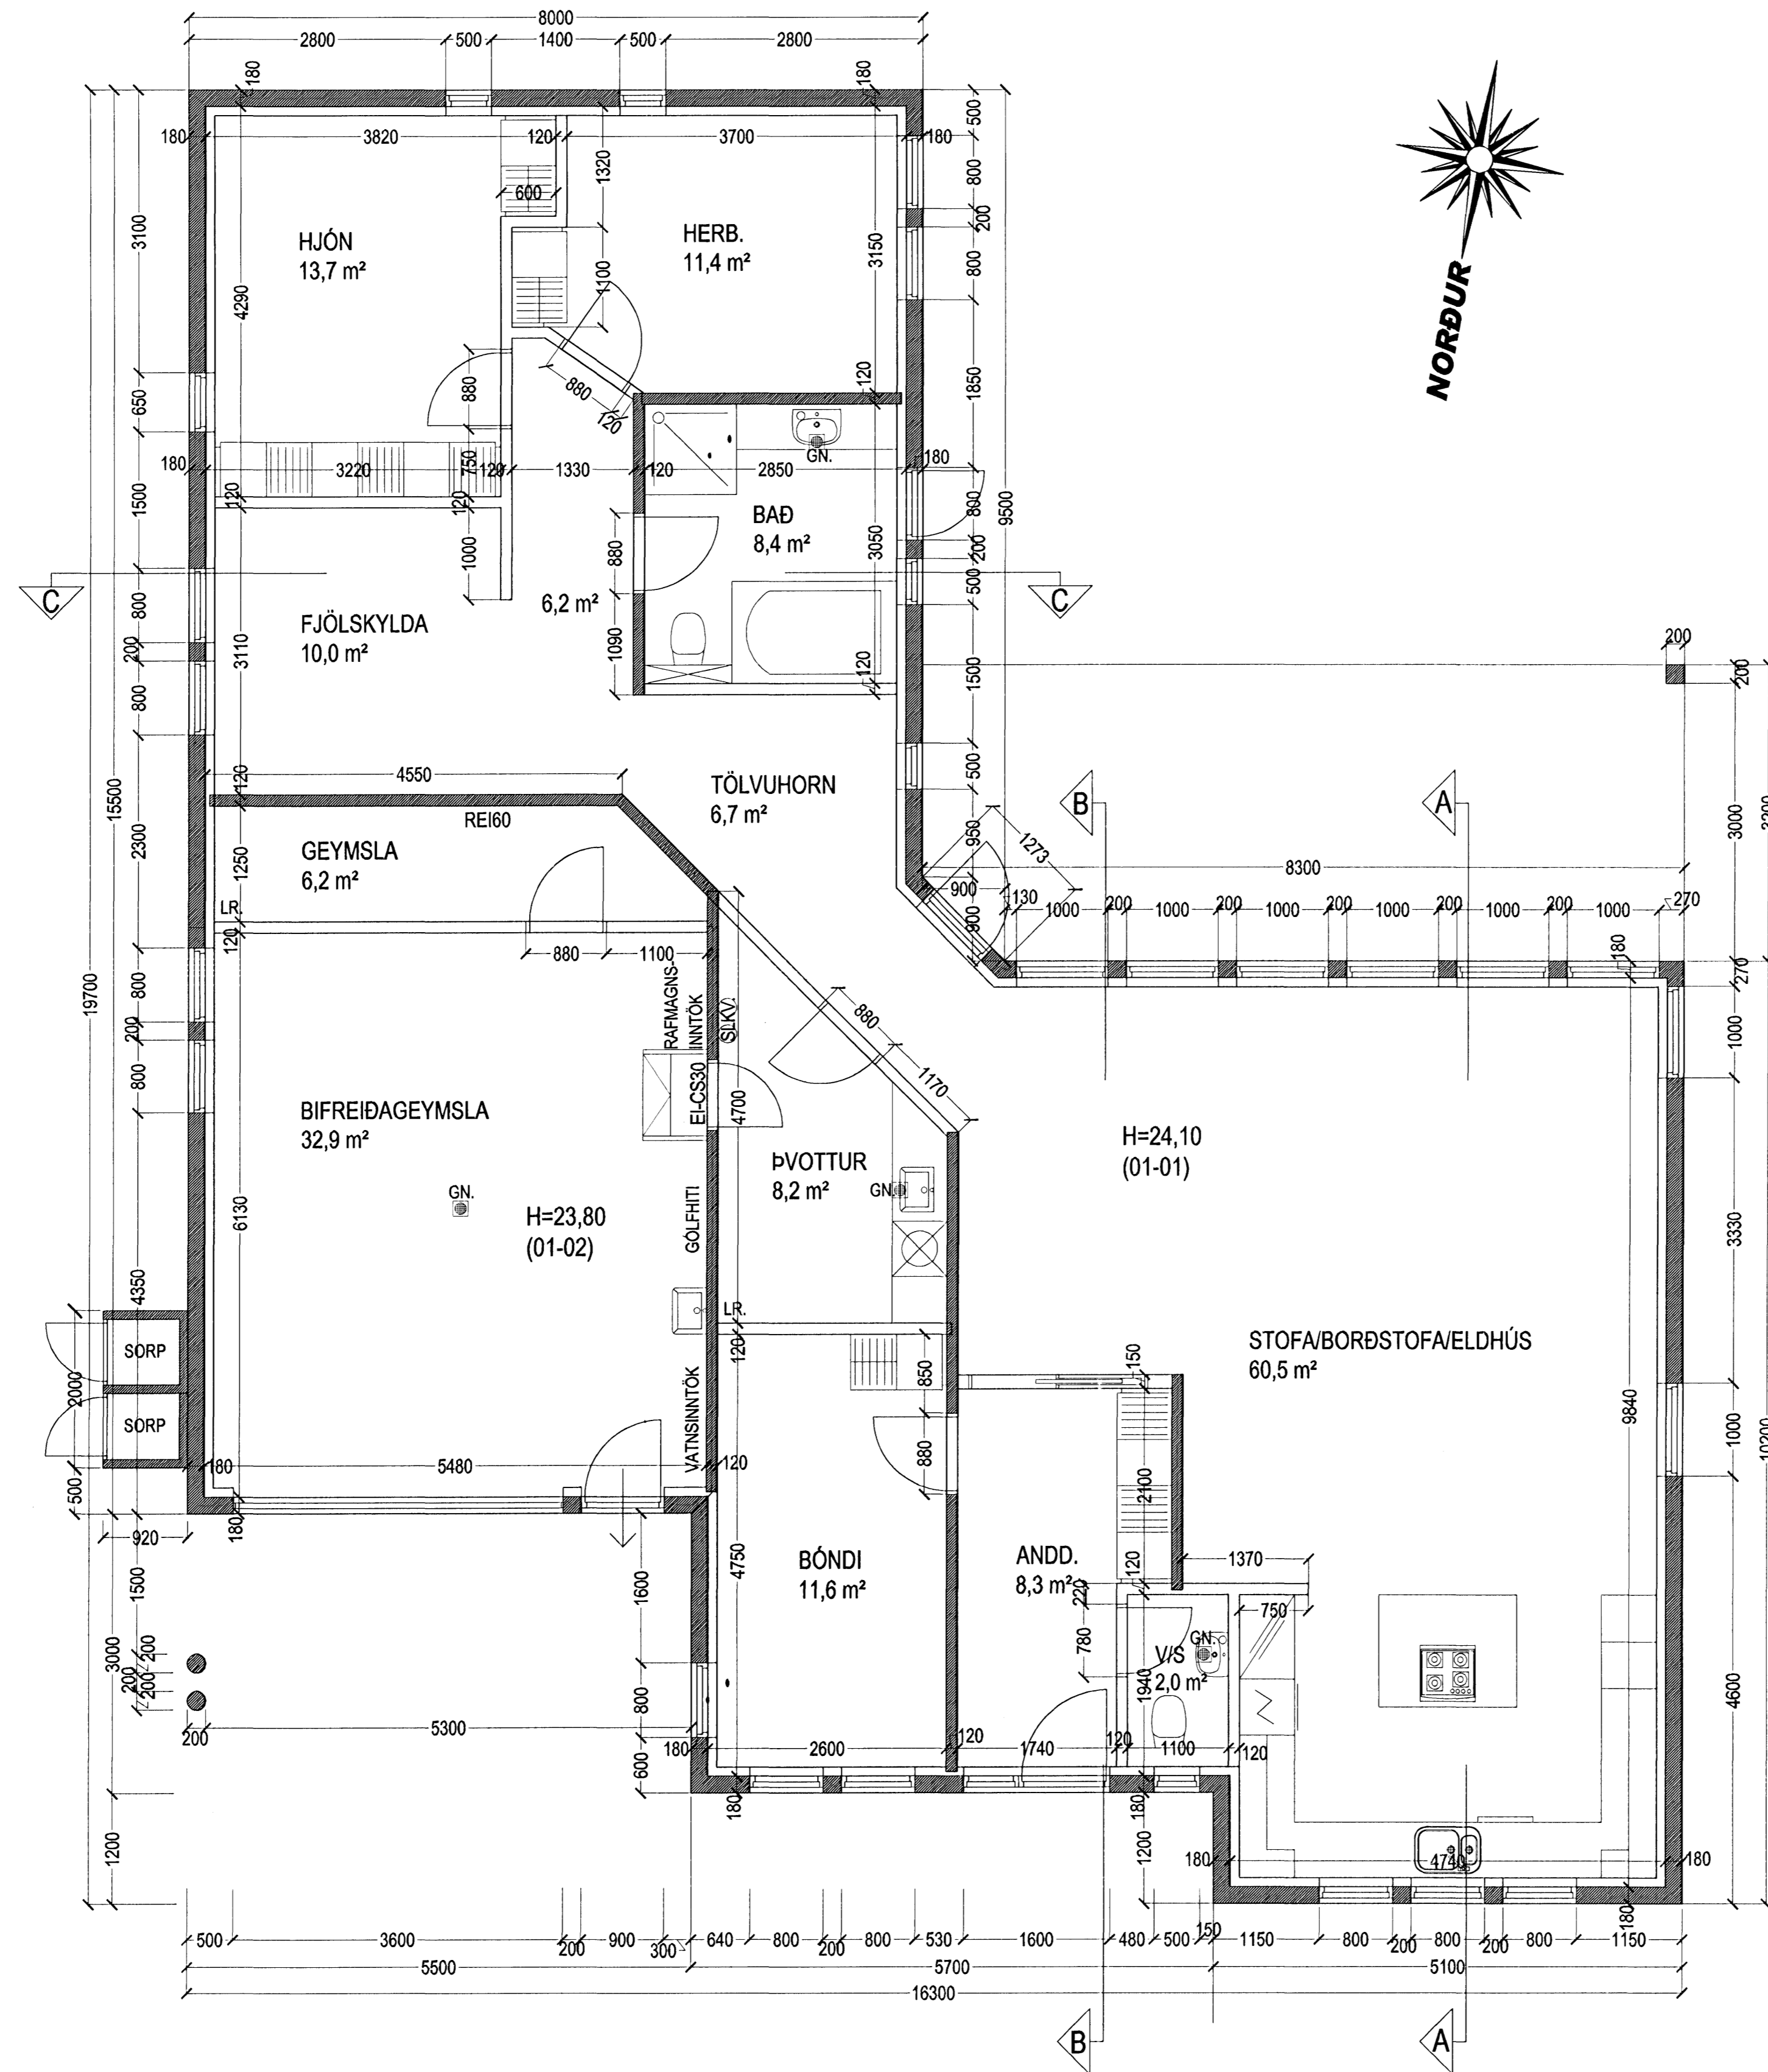

GLITVELLIR 8 HAFNARFIRÐI.

Samþykkt þann
26 JUL 2010
Byggingafulltrúinn í Hafnarfirði
F.h. Hrólfur S. Gunnlaugsson

GRUNNMYND 1. HÆÐ MKV. 1:50.

GLITVELLIR 8 HAFNARFIRÐI.

SIGURÐUR ÞORVARÐARSON BYGGINGAFRÆÐINGUR B.F.
KT. ADALHÖNNUDAR: 141250-4189.
STH. TEIKNISTOFAN EHF. KT. 510298-2769.
STRANDGÓTU 11, 220 HAFNARFIRÐI.
SÍMI: 5651510, NETFANG: TEIKNISTOFAN@SIMNET.IS

SKÝRINGAR:	SÉRUPPDRÁTTUR.
TEIKNING:	GRUNNMYND.
MÆLIKVAFDI:	1:50.
UNDIRSKRIFT:	<i>Sigp.</i> 19/07/2010.
BLAD NR: 1 AF 5.	DAGSETNING: 1. JÚLÍ 2010.
BREYTT.