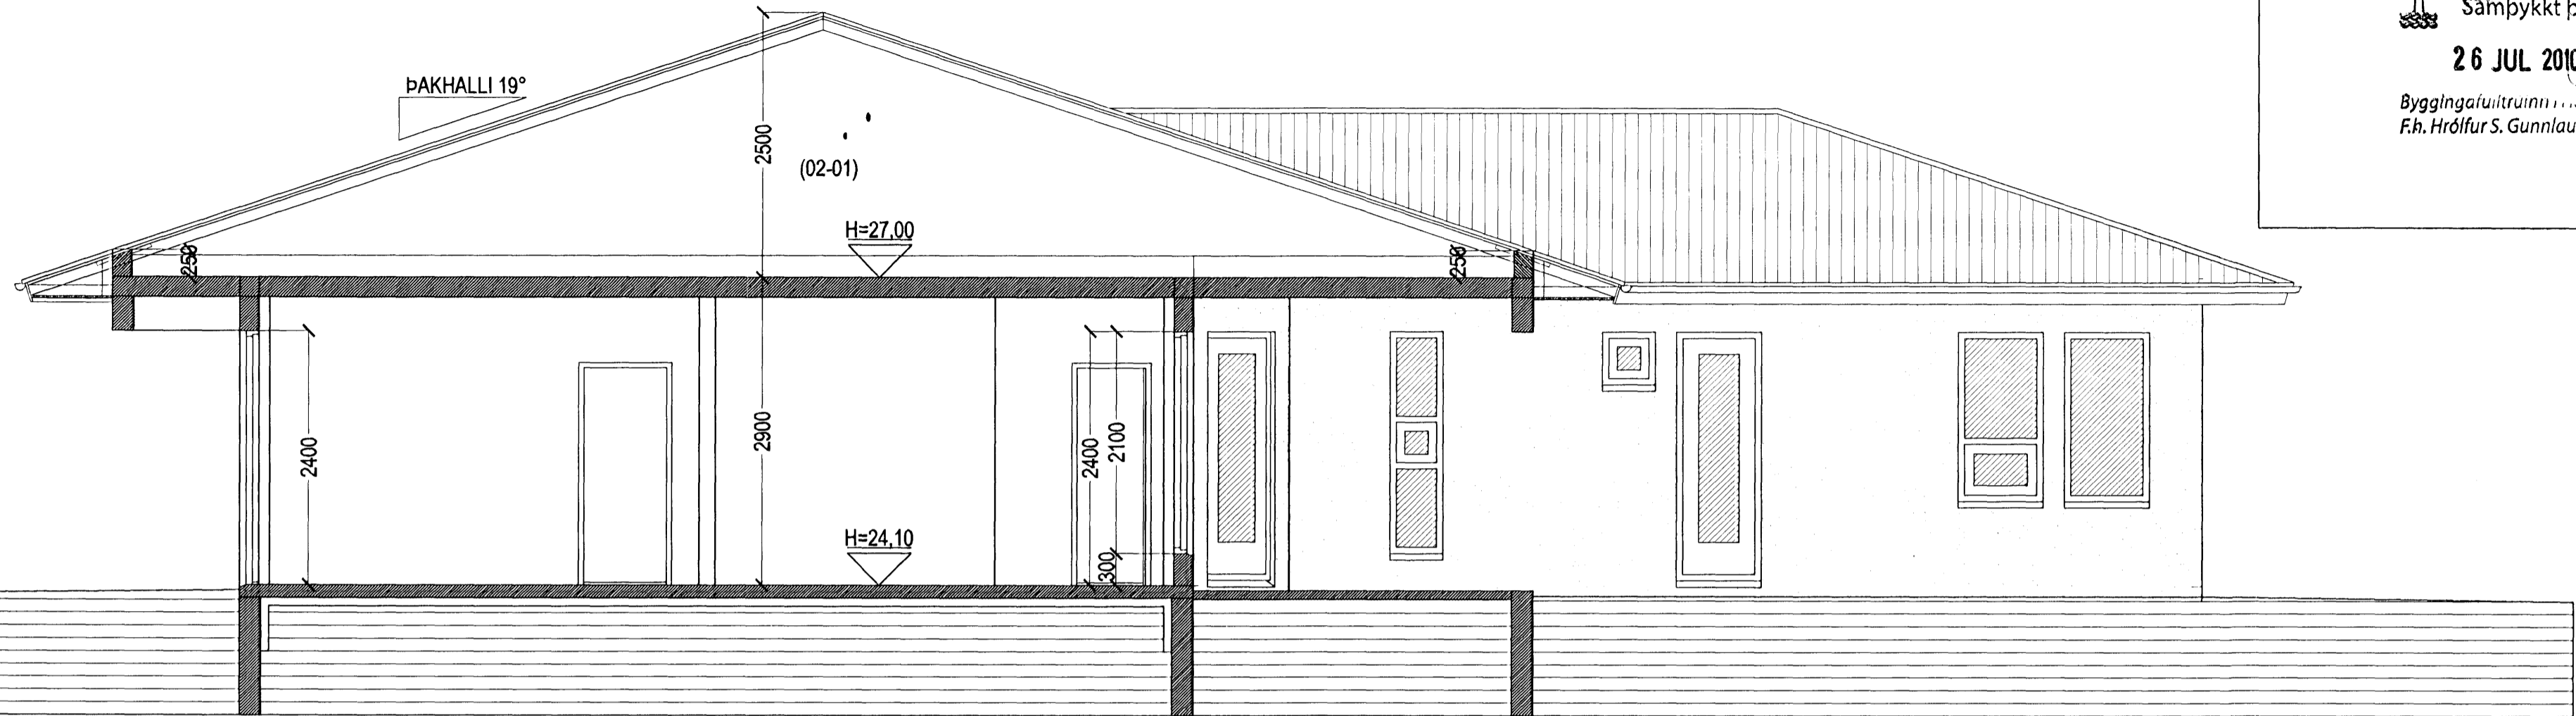

GLITVELLIR 8 HAFNARFIRÐI.

Samþykkt þann
26 JUL 2010
Byggingafræðingur / Byggingafræðingur
F.h. Hrólfur S. Gunnlaugsson

SNID B-B MKV. 1:50.