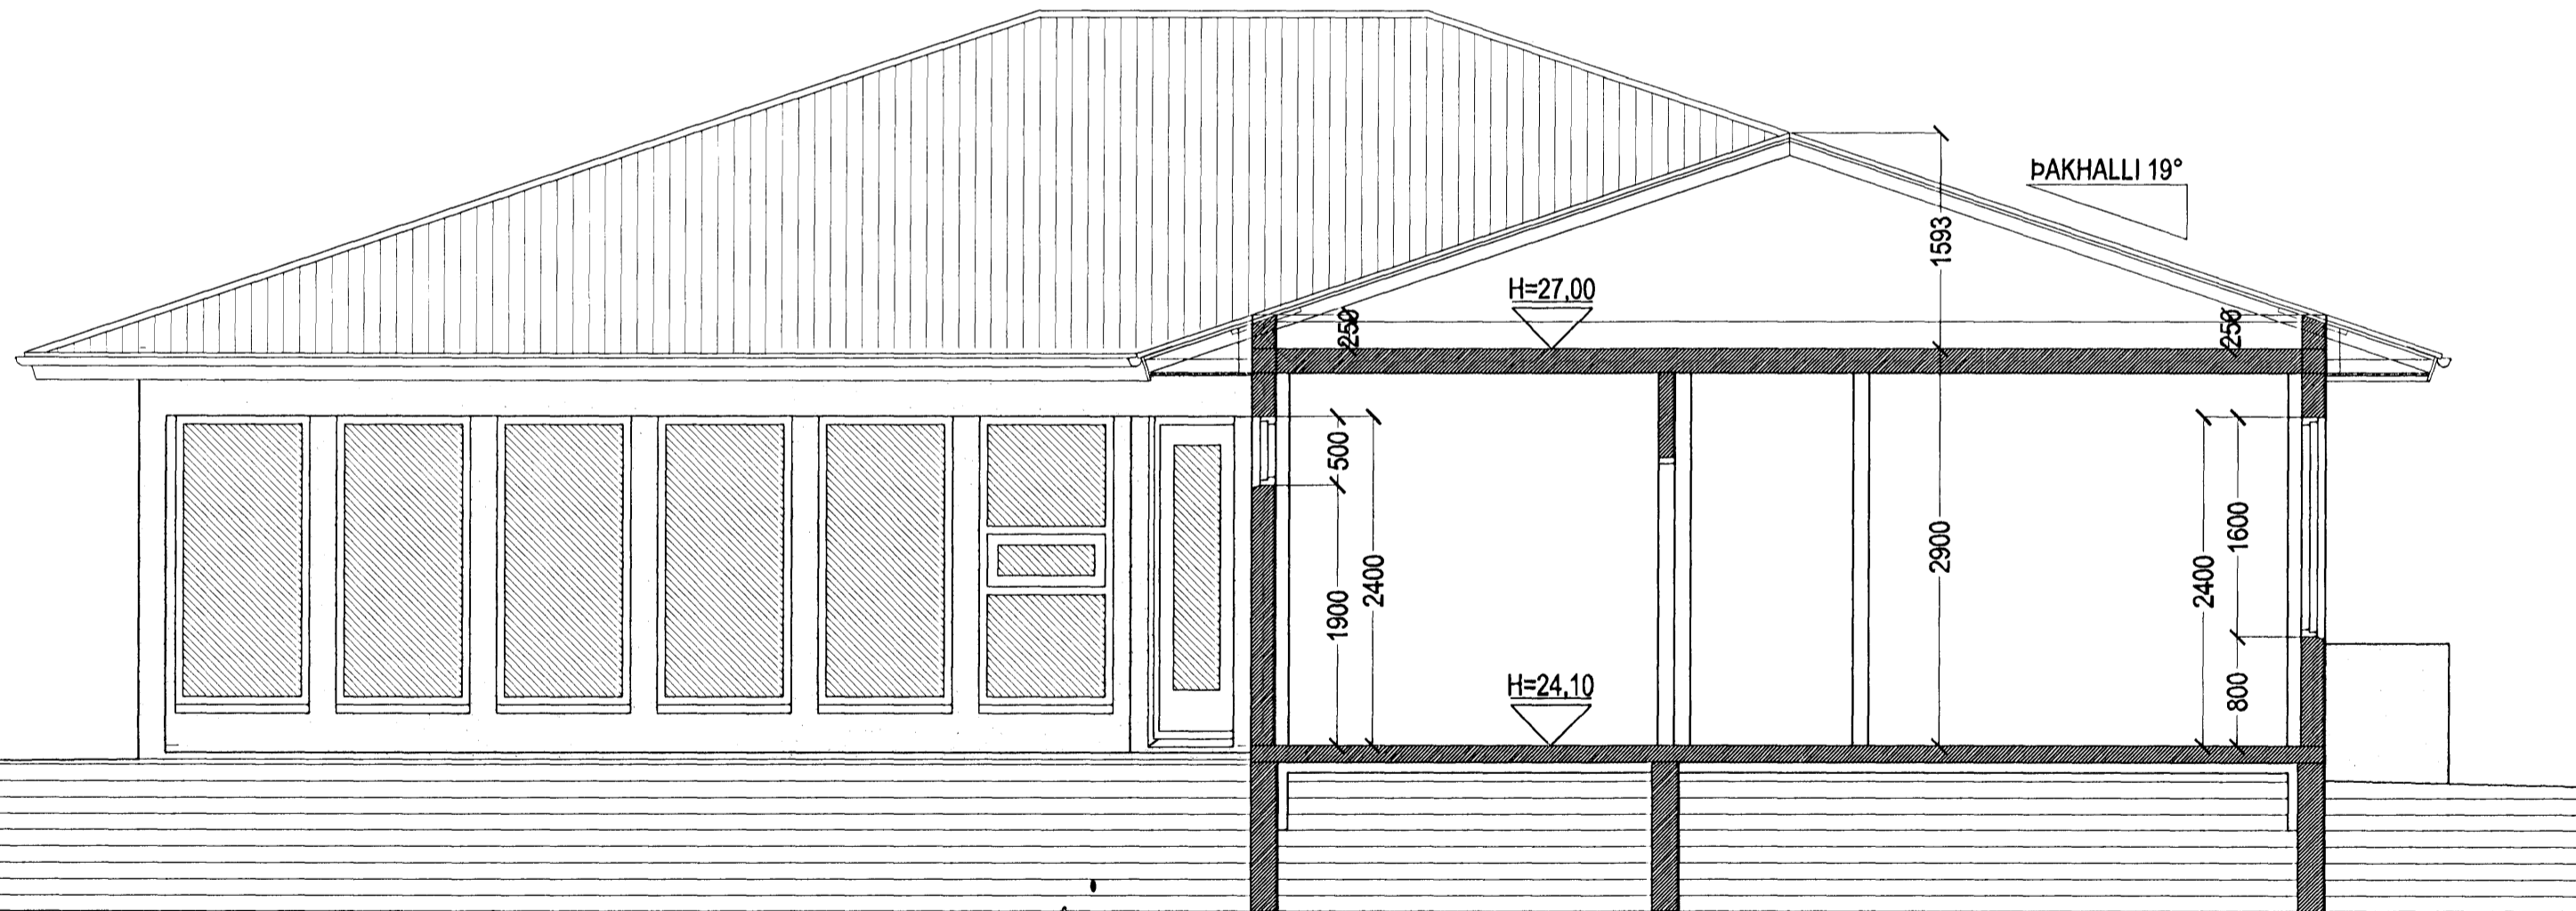

SNID C-C MKV. 1:50.

GLITVELLIR 8 HAFNARFIRÐI.

SIGURÐUR ÞORVARÐARSON BYGGINGAFRÆÐINGUR BFÍ.
KT. ADALHÖNNUÐAR: 141250-4189.
STH. TEIKNISTOFAN EHF. KT. 510298-2769.
STRANDGÖTU 11, 220 HAFNARFIRÐI.
Sími: 5651510, Netfang: TEIKNISTOFAN@SIMNET.IS

SKÝRINGAR:	SÉRUPPDRÁTTUR.
TEIKNING:	SNID B-B & C-C.
MÆLIKVARDI:	1:50.
UNDIRSKRIFT:	<i>Hjördis</i> 19/07/2010.
BLAÐ NR: 3 AF 5.	DAGSETNING: 1. JÚLÍ 2010.
BREYTT.