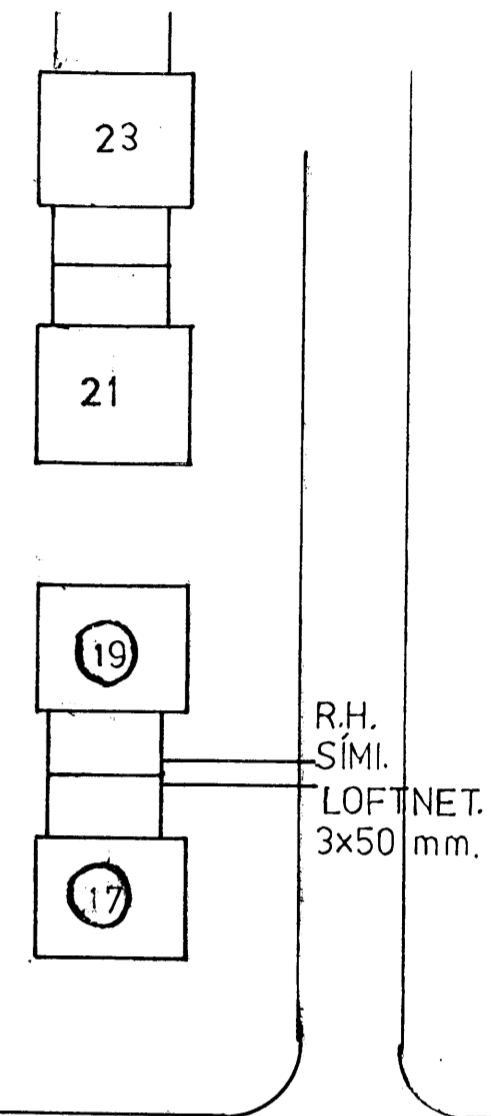

RH 50mm
SÍMI 50mm
LOFTNET 50mm
AUKA 32mm
INNTAKSPÍPUR SEU 60cm Í JÖRD
HEILAR AÐ LÖÐAMÖRKUM

AFSTÖÐUMYND 1:500

EFSTAHLÍÐ

EFSTAHLÍÐ 17-19	DAGS	MAI 95
EINLÍNEMYND SNÍÐ OG AFSTÖÐUMYND	BLAÐ	2 AF 2
	KVARÐI	1:100-500
	TEIKN	BG