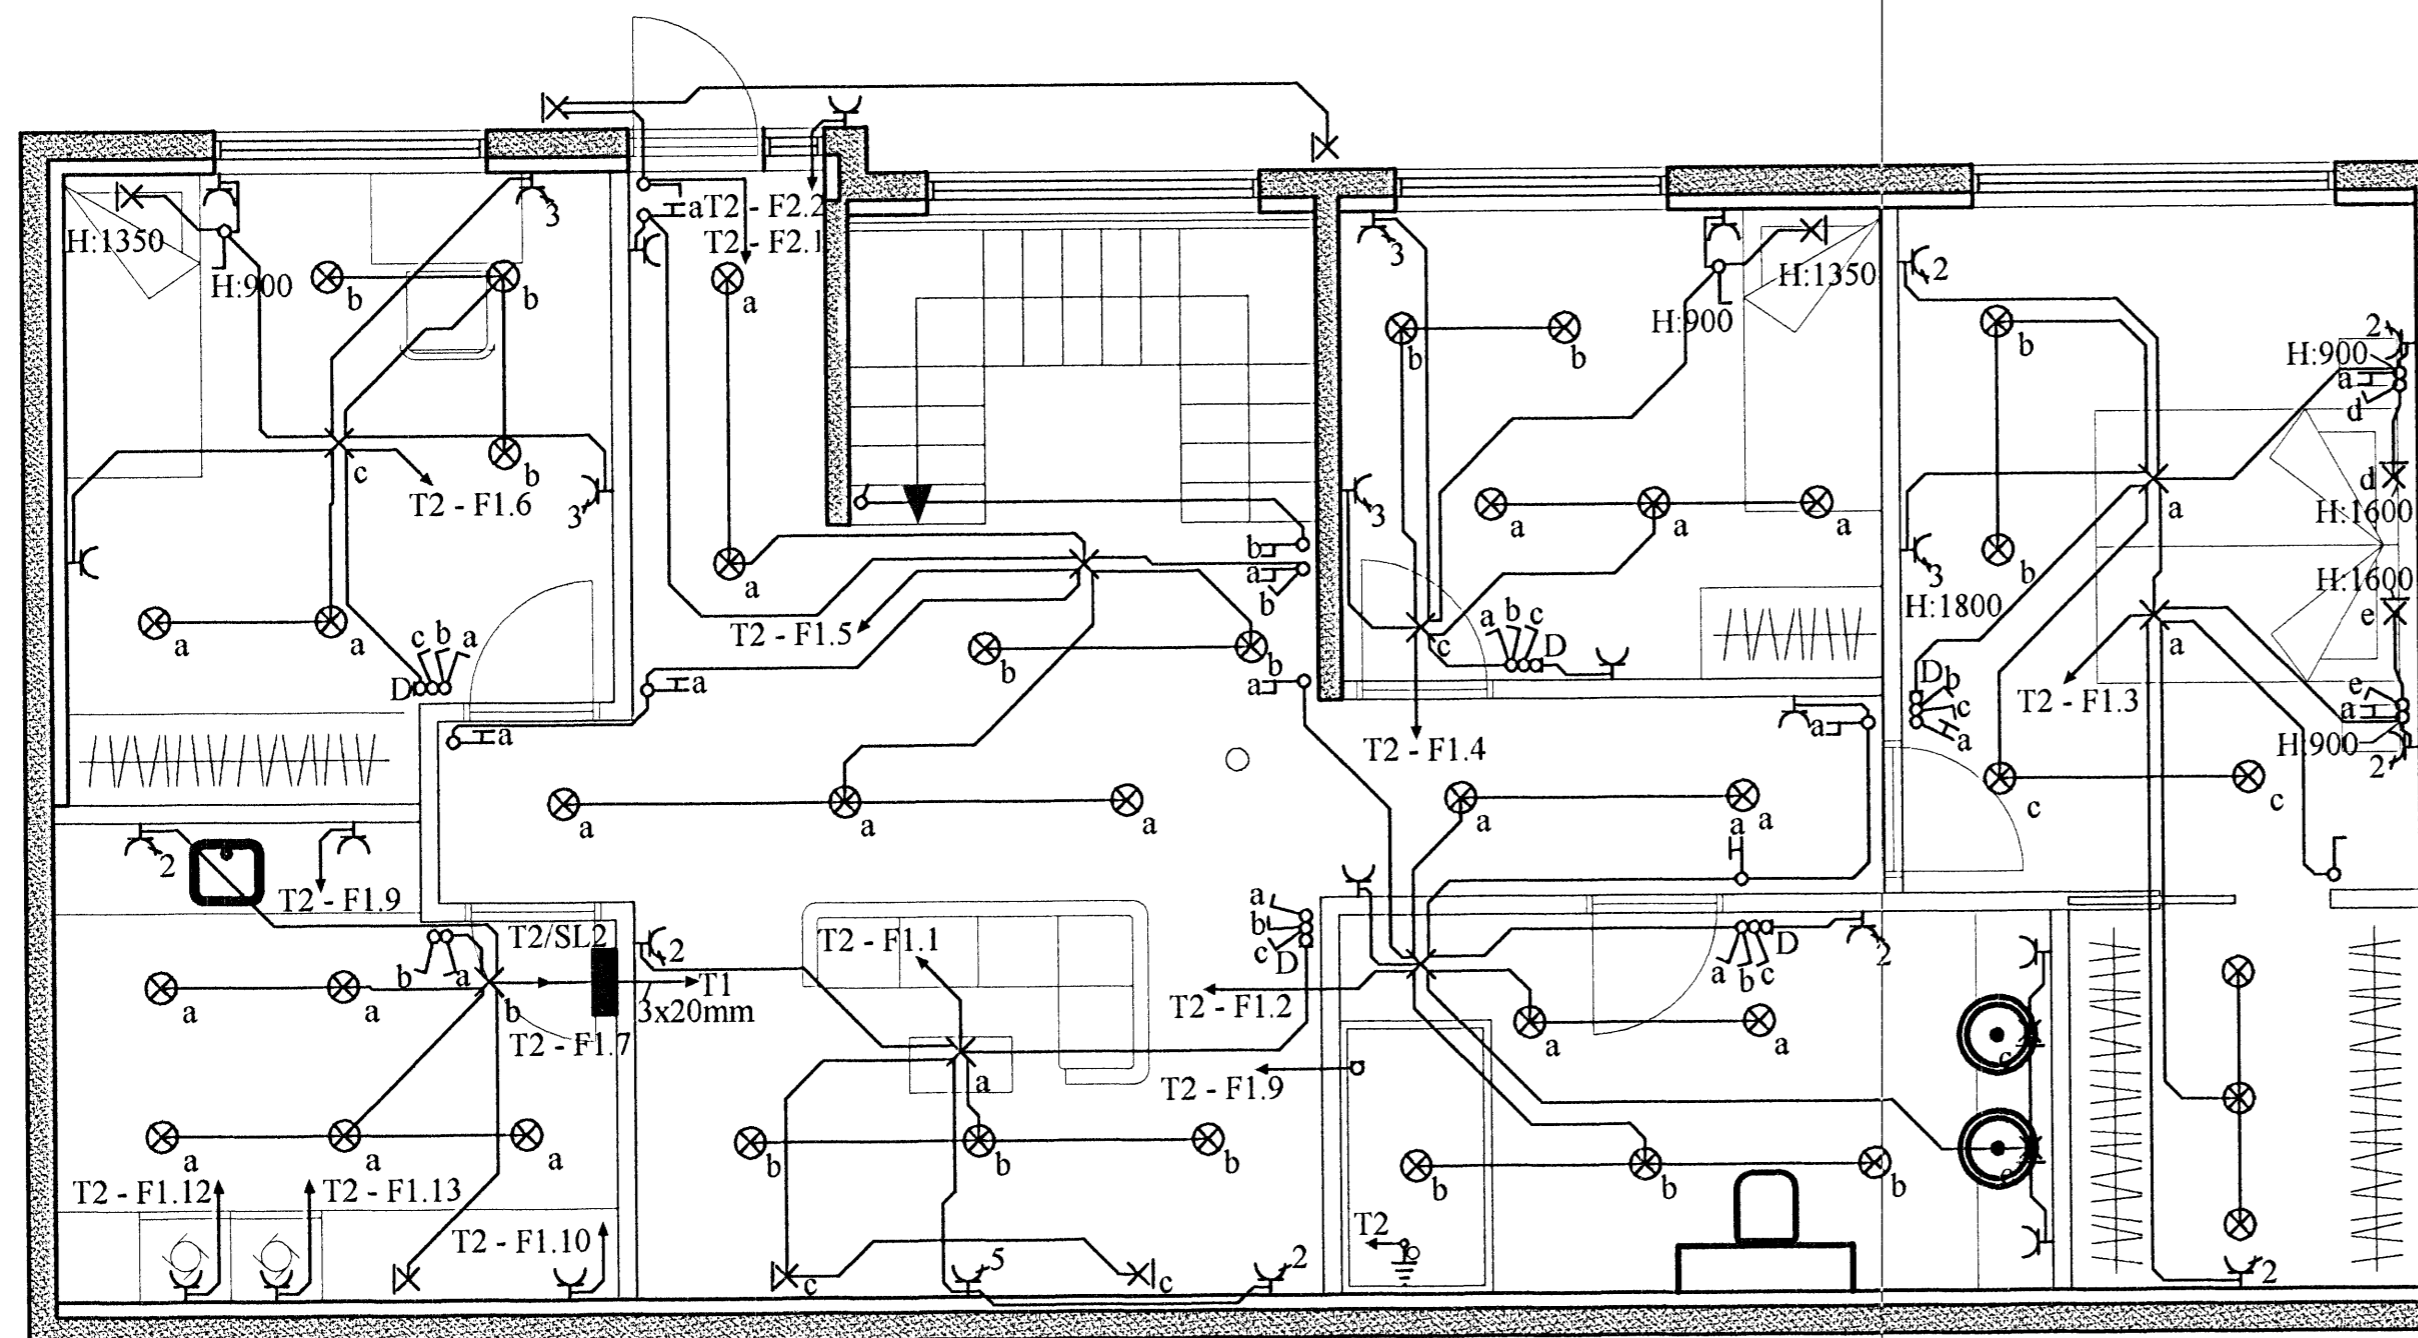

26/6 08

Grunnmynd - Raflögn neðri hæðar

Rafgæði Súluhöfða 27
270 Mosfellsbær
S:551-1078 GSM:898-1078

Verkheiti	Hliðarás 3	Mkv.	1:50
Verklutí	Grunnmynd - Raflögn neðri hæðar	Dags.	31.1.2007
Hannað	Elvar Trausti Guðmundsson	Teiknað	Ragnar Viktor Karlsson
Samþykkt	Ragnar Viktor Karlsson	Kennitala	220470-5129
Undirskrift og kennitala aðalhönnuðar		Undirskrift	<i>Ragnar Viktor Karlsson</i>