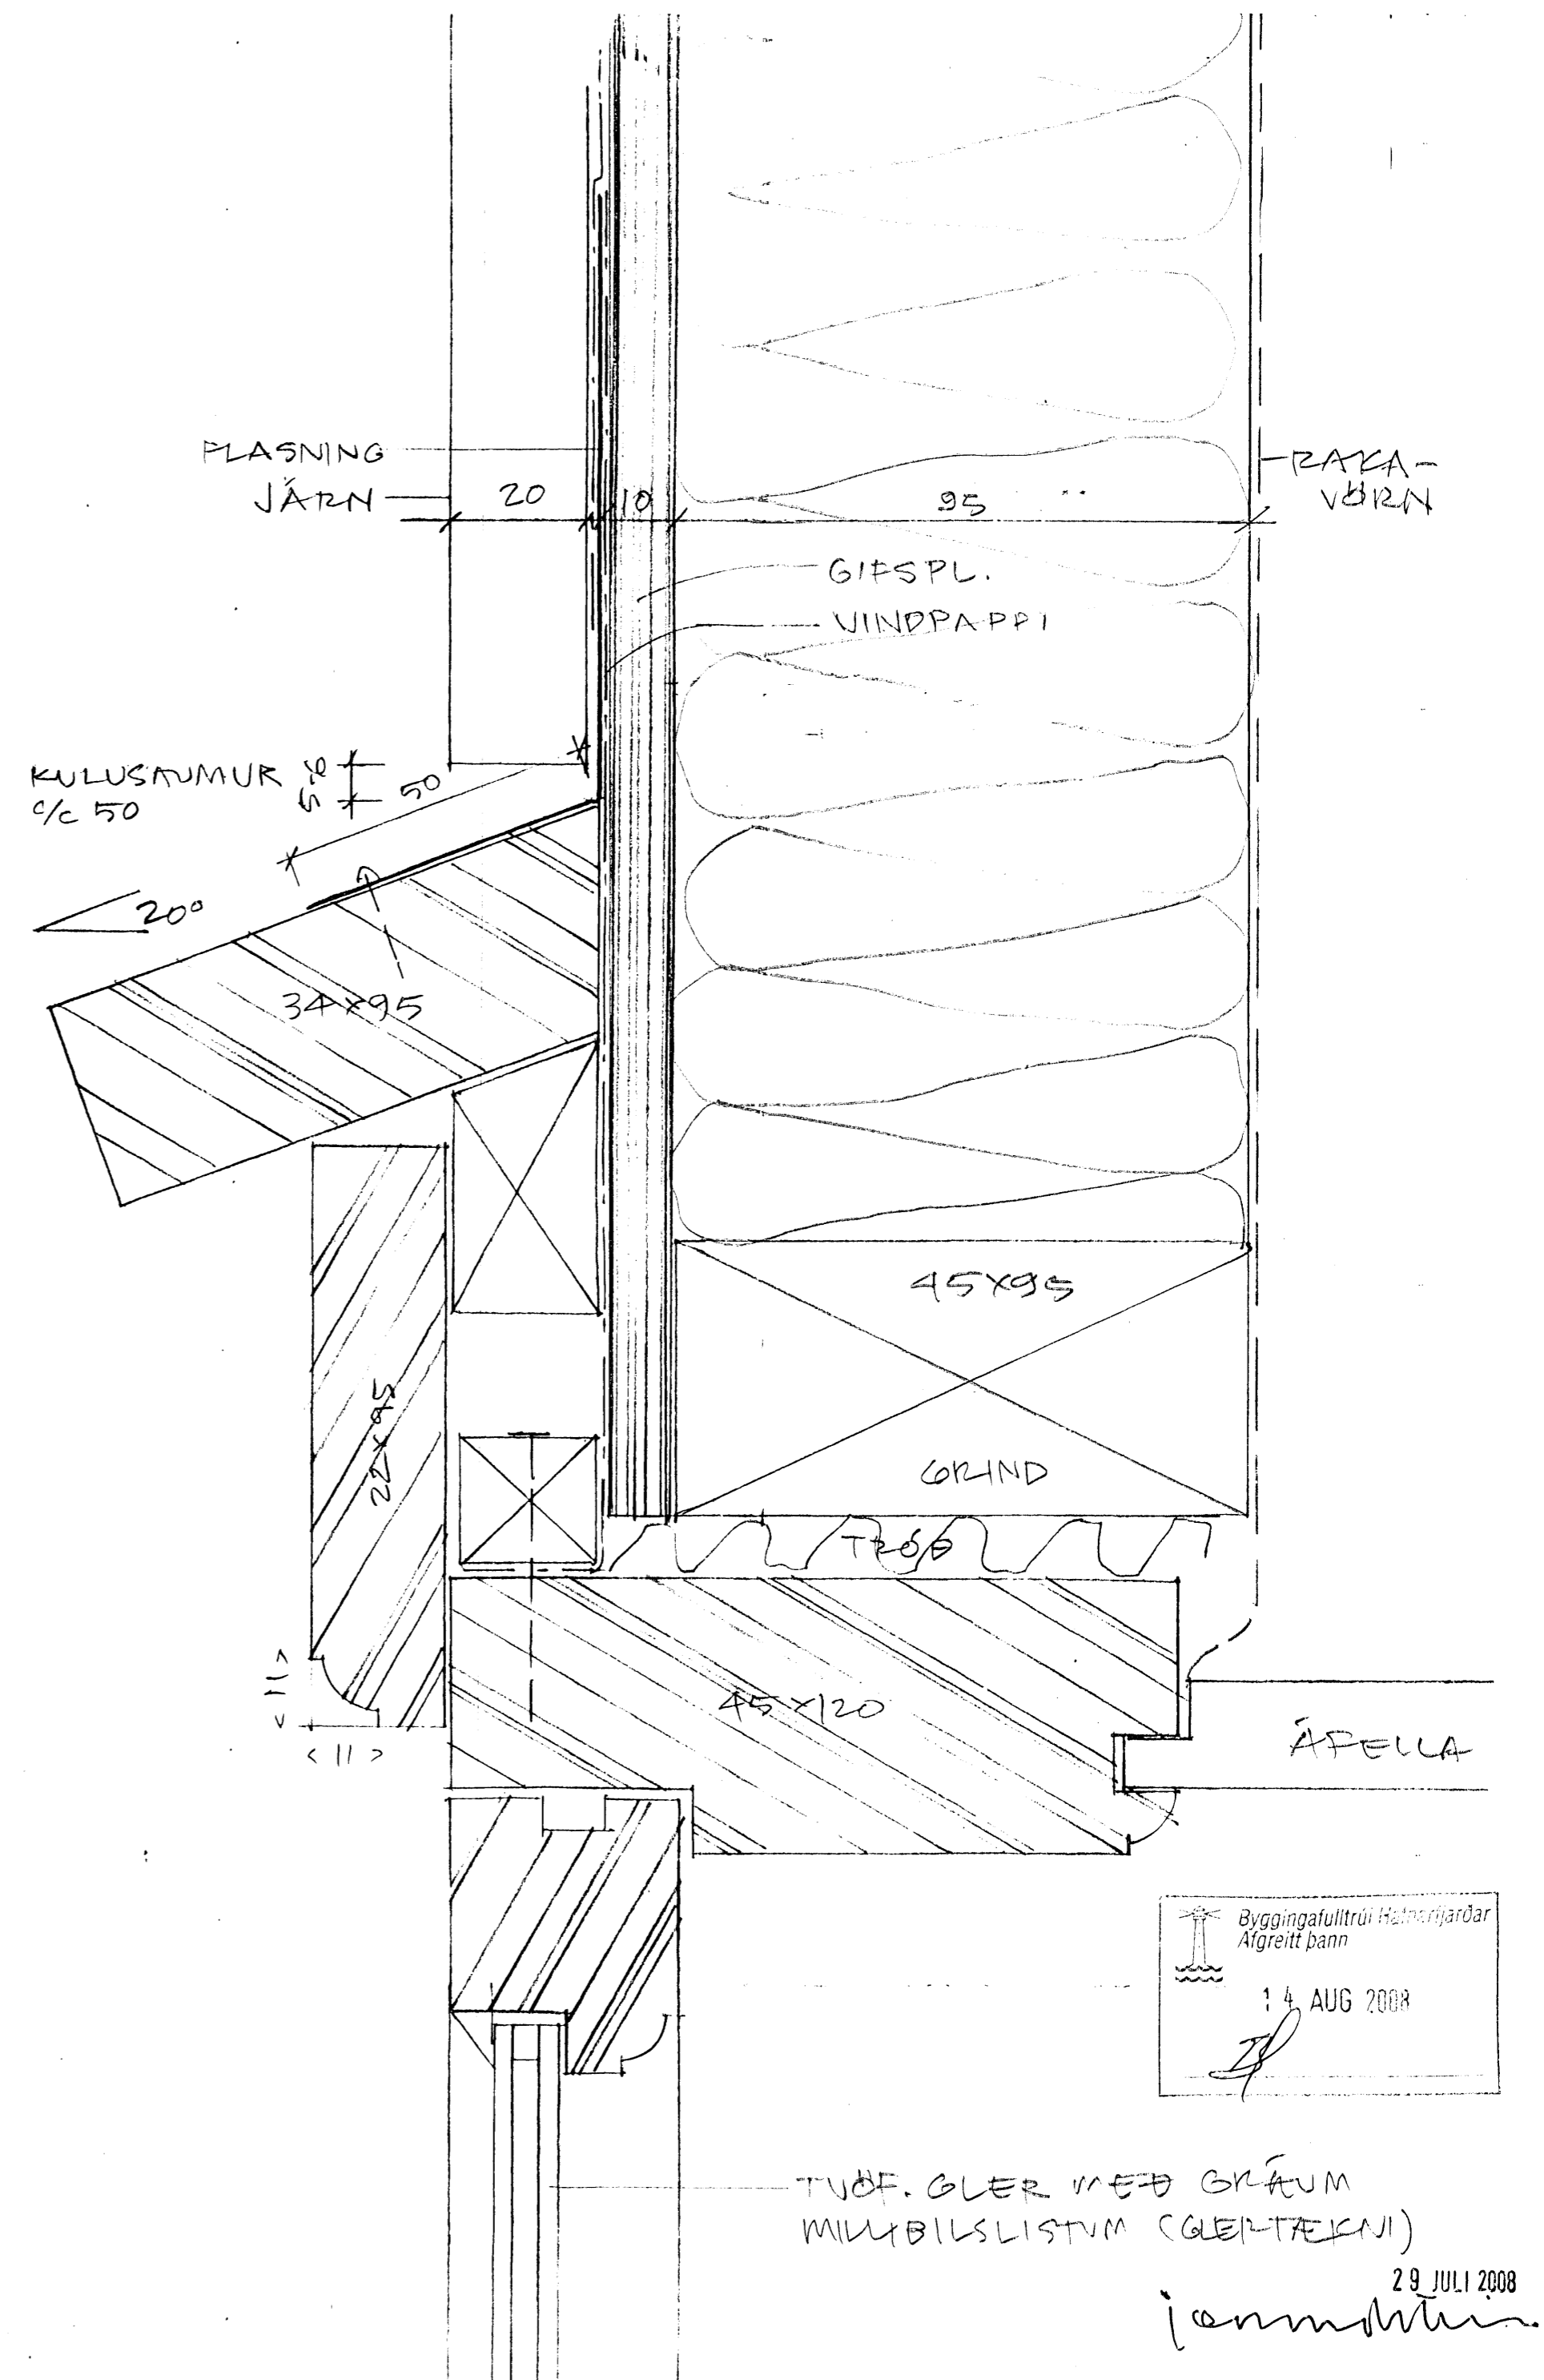

14

Skúlaskelð 42, Hafnarfirði - Vinnu og geymsluhús
Sérteikningar september 2007
Glugga- og hurðar ísetning, sneiðing í vatnsbr. fyrir neðan glugga 1:1

Arkitektar Ólöf & Jon ehf.
Jon Nordsteien arkitekt mnal - Ólöf Flygenring arkitekt faf
5527873 gsm 8997873 <lolo-jon@simnet.is>