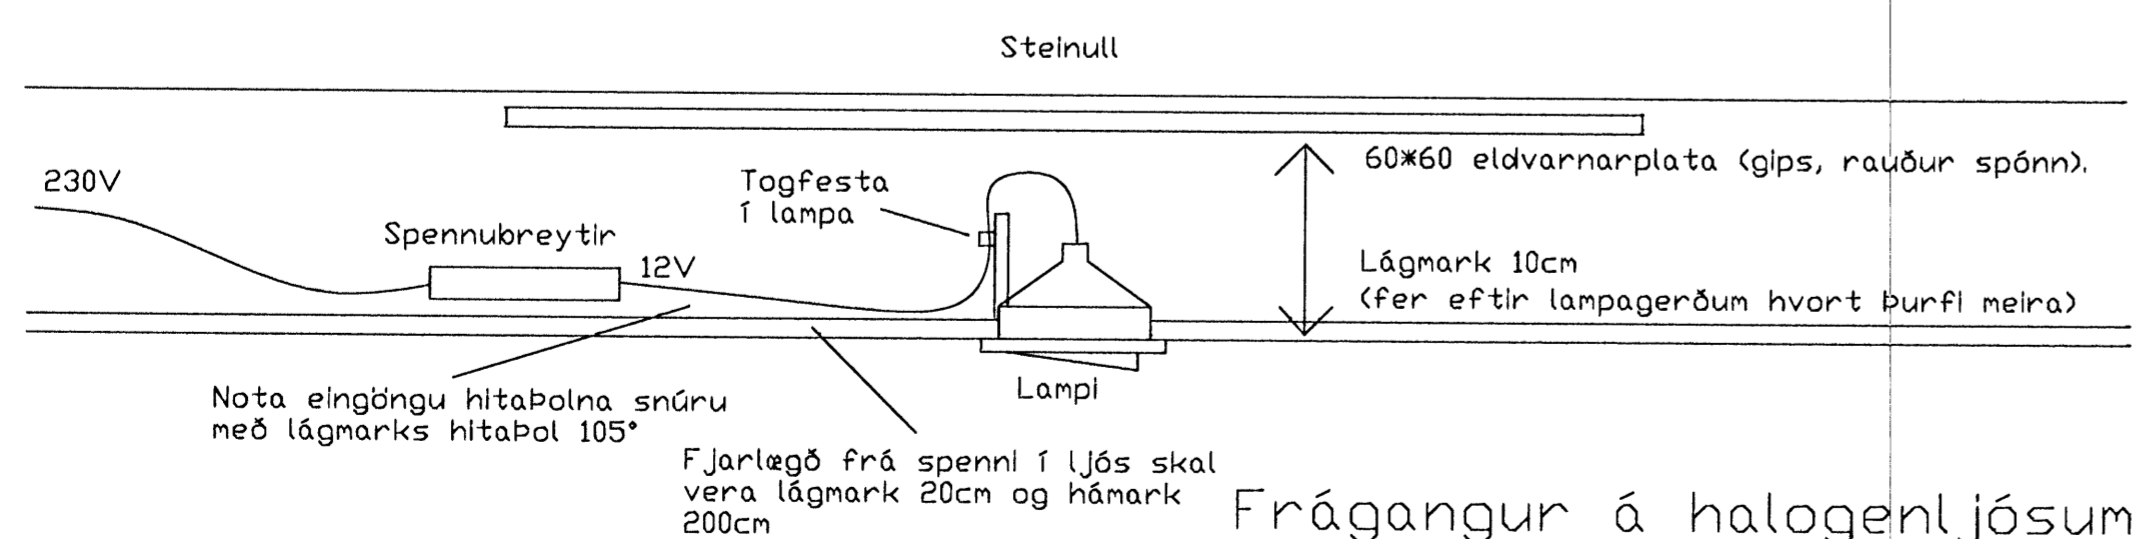

Einlínunmynd Töflu 2

GRUNNMYND JARÐHÆÐ MKV:1:50

Frágangur á halogenljósum

RAFLAGNATEIKNING

FURUÁS 11-13 HAFNARFIRÐI	Mkv: 1:50 Bláa fjöldi 2x4stk
Ársæll Danielsson 0108533549 raffræðingur A+B Höfðabraut 15 530 Hvammstanga sí:451-2466/853-1866/893-1866	Dags: maí 2007 Breytt: 13.ág.2007