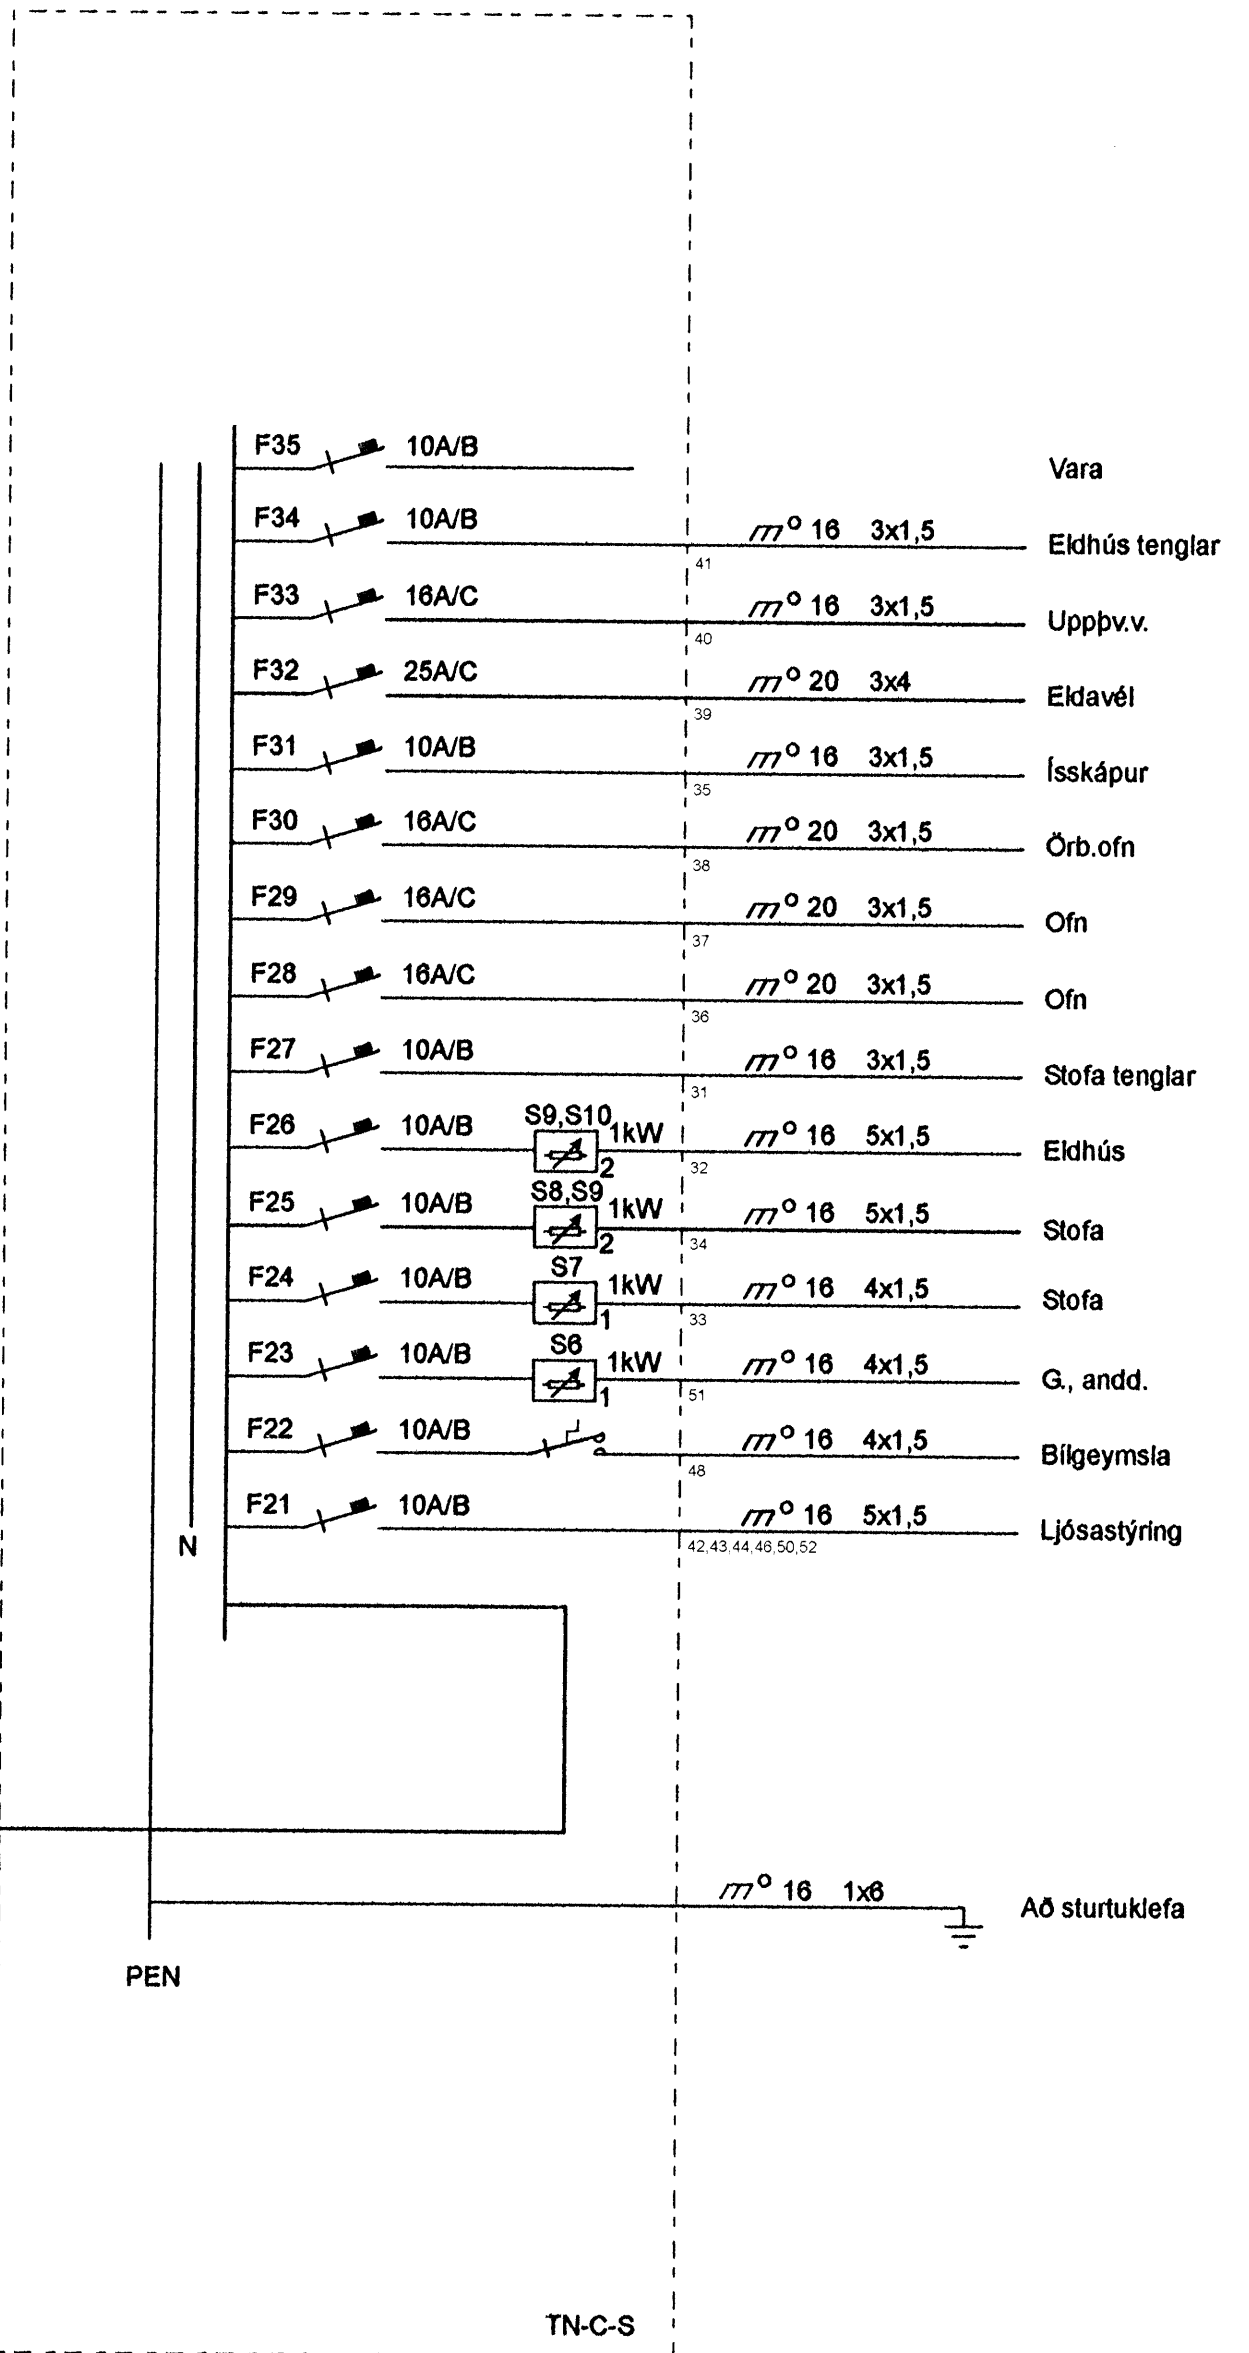

14.4.03

<b>EUROstál ehf</b> Mörkín 3, 108 Reykjavík Símar: 5170 335 / 820 1474, Fax: 553 5302 Breytt:			Verkefni: Hlíðarás 2 — Mosfellsbæ —	Kvarði: 1:50 1:500
			Teikning: T2 Greinatafla Eínlínunmynd	Teikn.nr. 10
Undirskrift aðalhönnuðar: 	Teiknað: ER	Dags.: 04.10.07	Verk.nr.:	Undirskrift:  Eiríkur Rósberg, rafm. tæknifr. 020745-4479