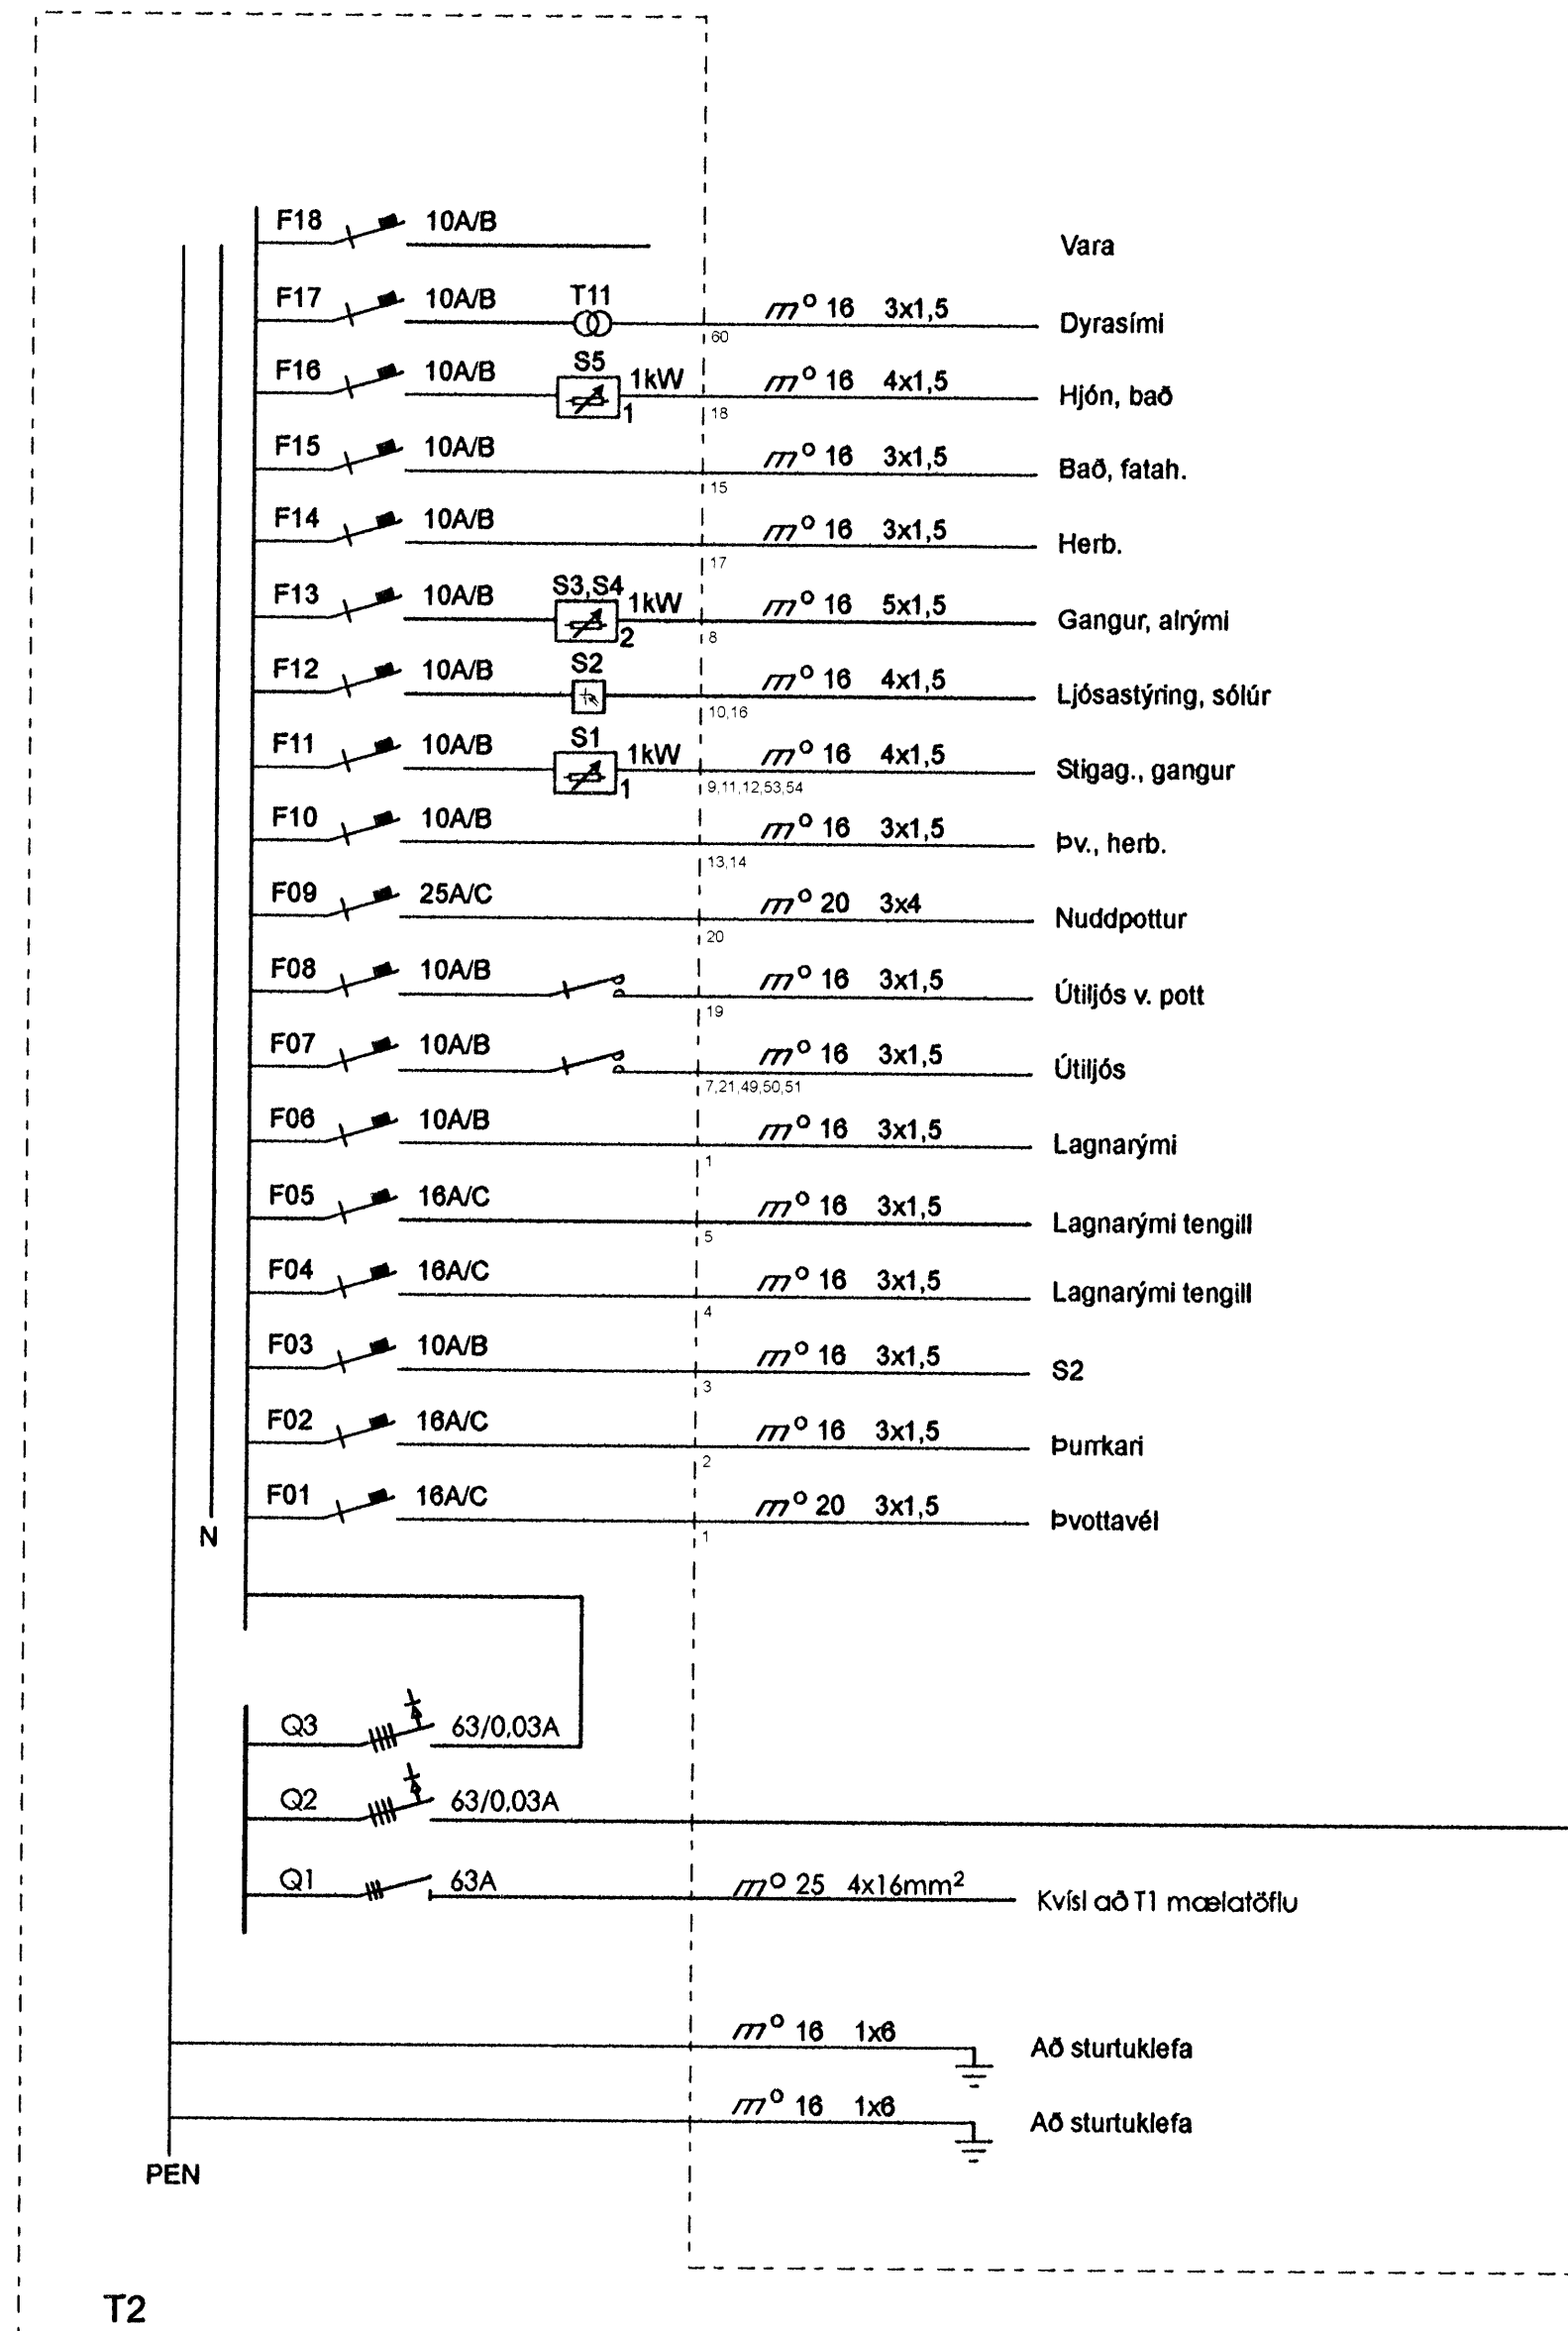

14.4.03

<b>EUROstál ehf</b> Mörkín 3, 108 Reykjavík Símar: 5170 335 / 820 1474, Fax: 553 5302 Breytt:			Verkefni: Hlíðarás 2 — Mosfellsbæ —	Kvarði: 1:50 1:500
			Teikning: T2 Greinatafla Eínlínunmynd	Teikn.nr. 10
Undirskrift aðalhönnuðar: 	Teiknað: ER	Dags.: 04.10.07	Verk.nr.:	Undirskrift:  Eiríkur Rósberg, rafm. tæknifr. 020745-4479