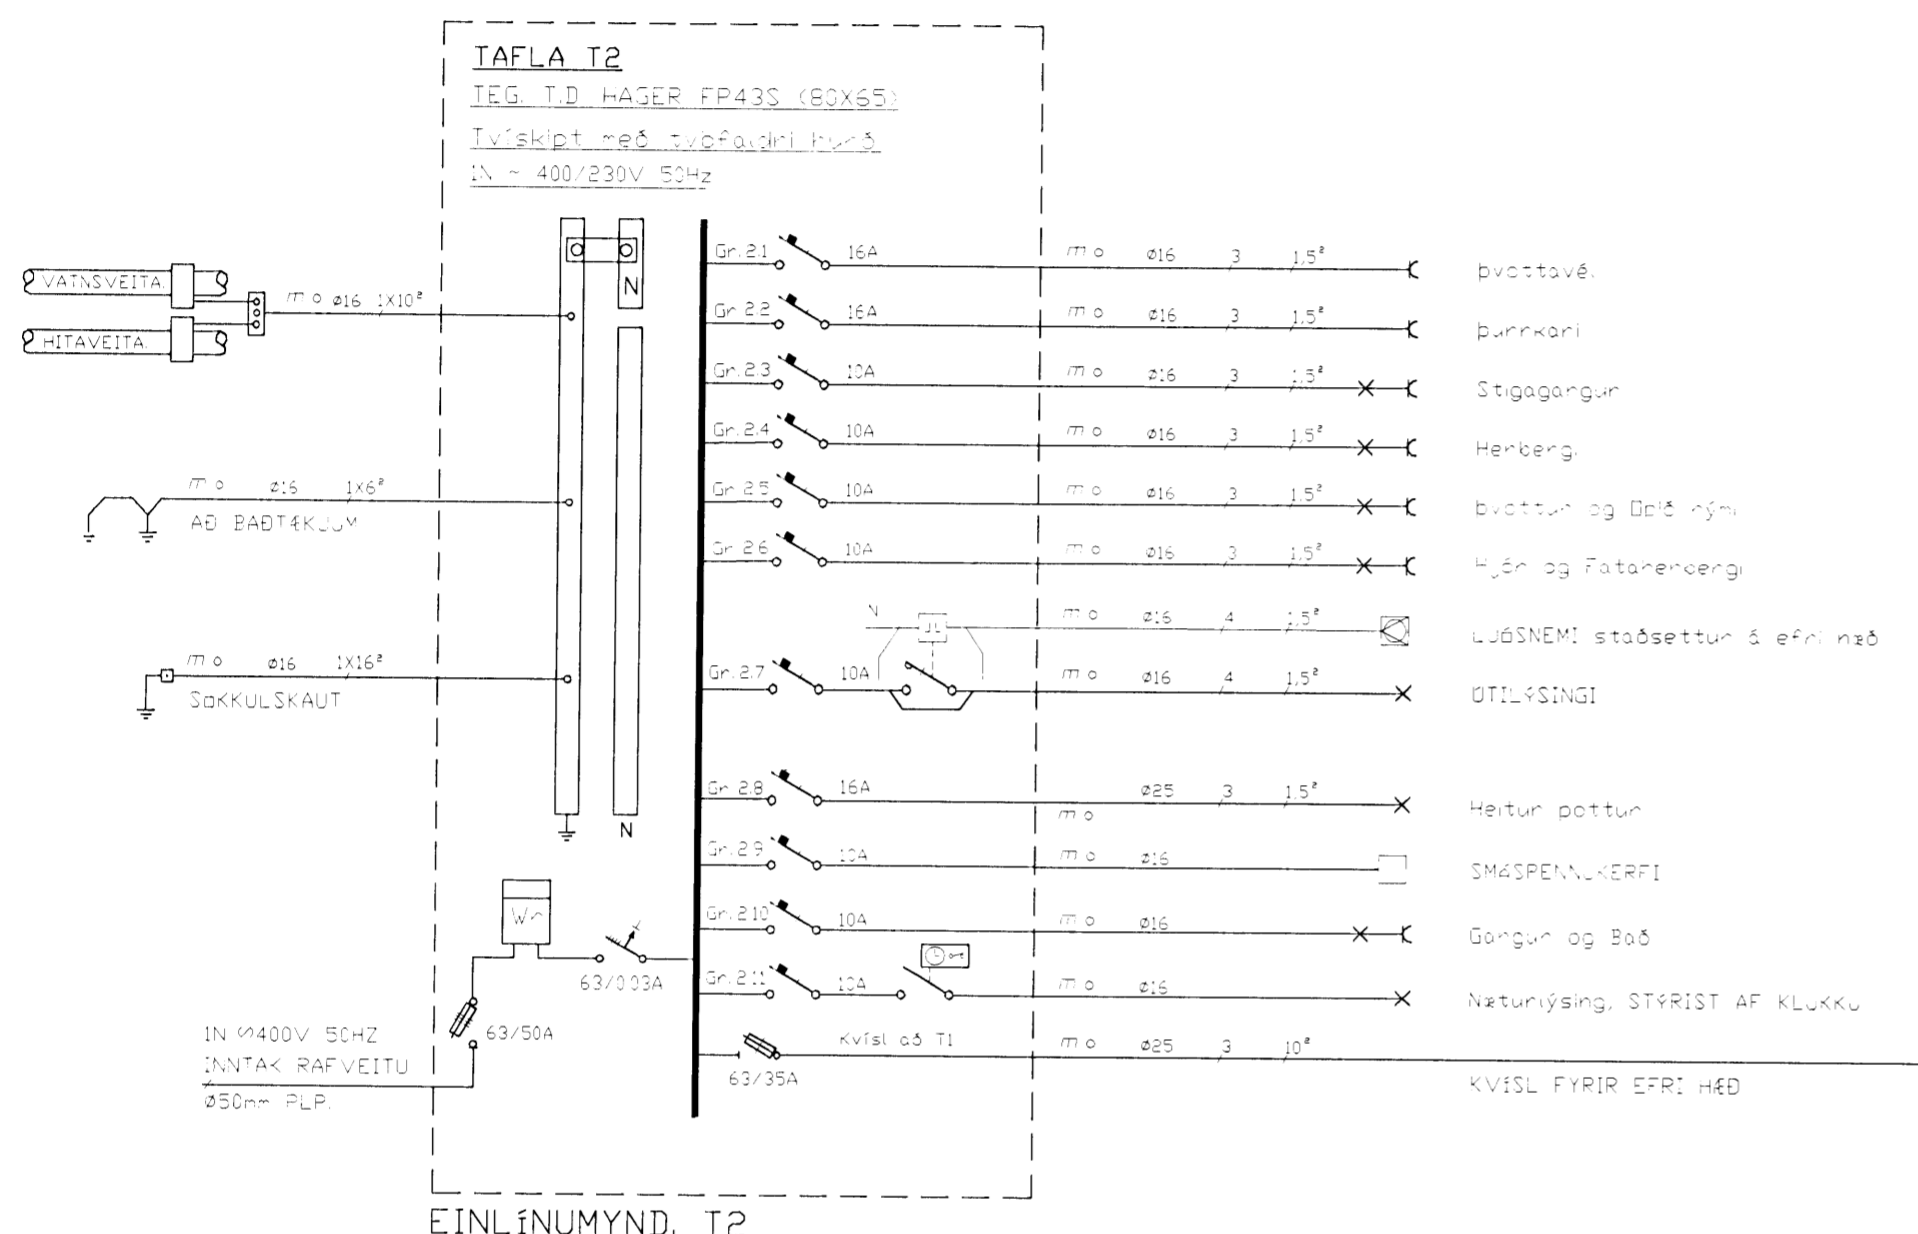

24.10.2007

EINLÍNUMYND, T2

MKV. ENGINN

EINLÍNUMYND, T1

MKV. ENGINN

TAFLA T1 & T2

T1 getur verið t.d. samskonar nema án mæliahólfis

ÚTI **ARKITÆKTAR**
Jón Þór Þorvaldsson Aí, FSSA
Kt. 021256 7579

Albert Eðvaldsson, Tæknifræðingur
Lyngmói 1, 260 Njarðvík
Sími: 821-3990, lyngmoi1@gmail.com

Breytingar			
Nr.	Skýring	dags	
Verkiuti			
Einlínnumynd töflu T1 og T2			
Staður			
Skógarás A, Hafnarfirði			
mannað	Teknað	Yfirlit	Útgáfa
AE	AE	AE	A
Dags	Skráanafn		MKV
15.04.2007	skogaras_a		ENGINN
Sambýkt	Kennitala	Bíð nr.	
Albert Eðvaldsson	260564-4639	2/9	