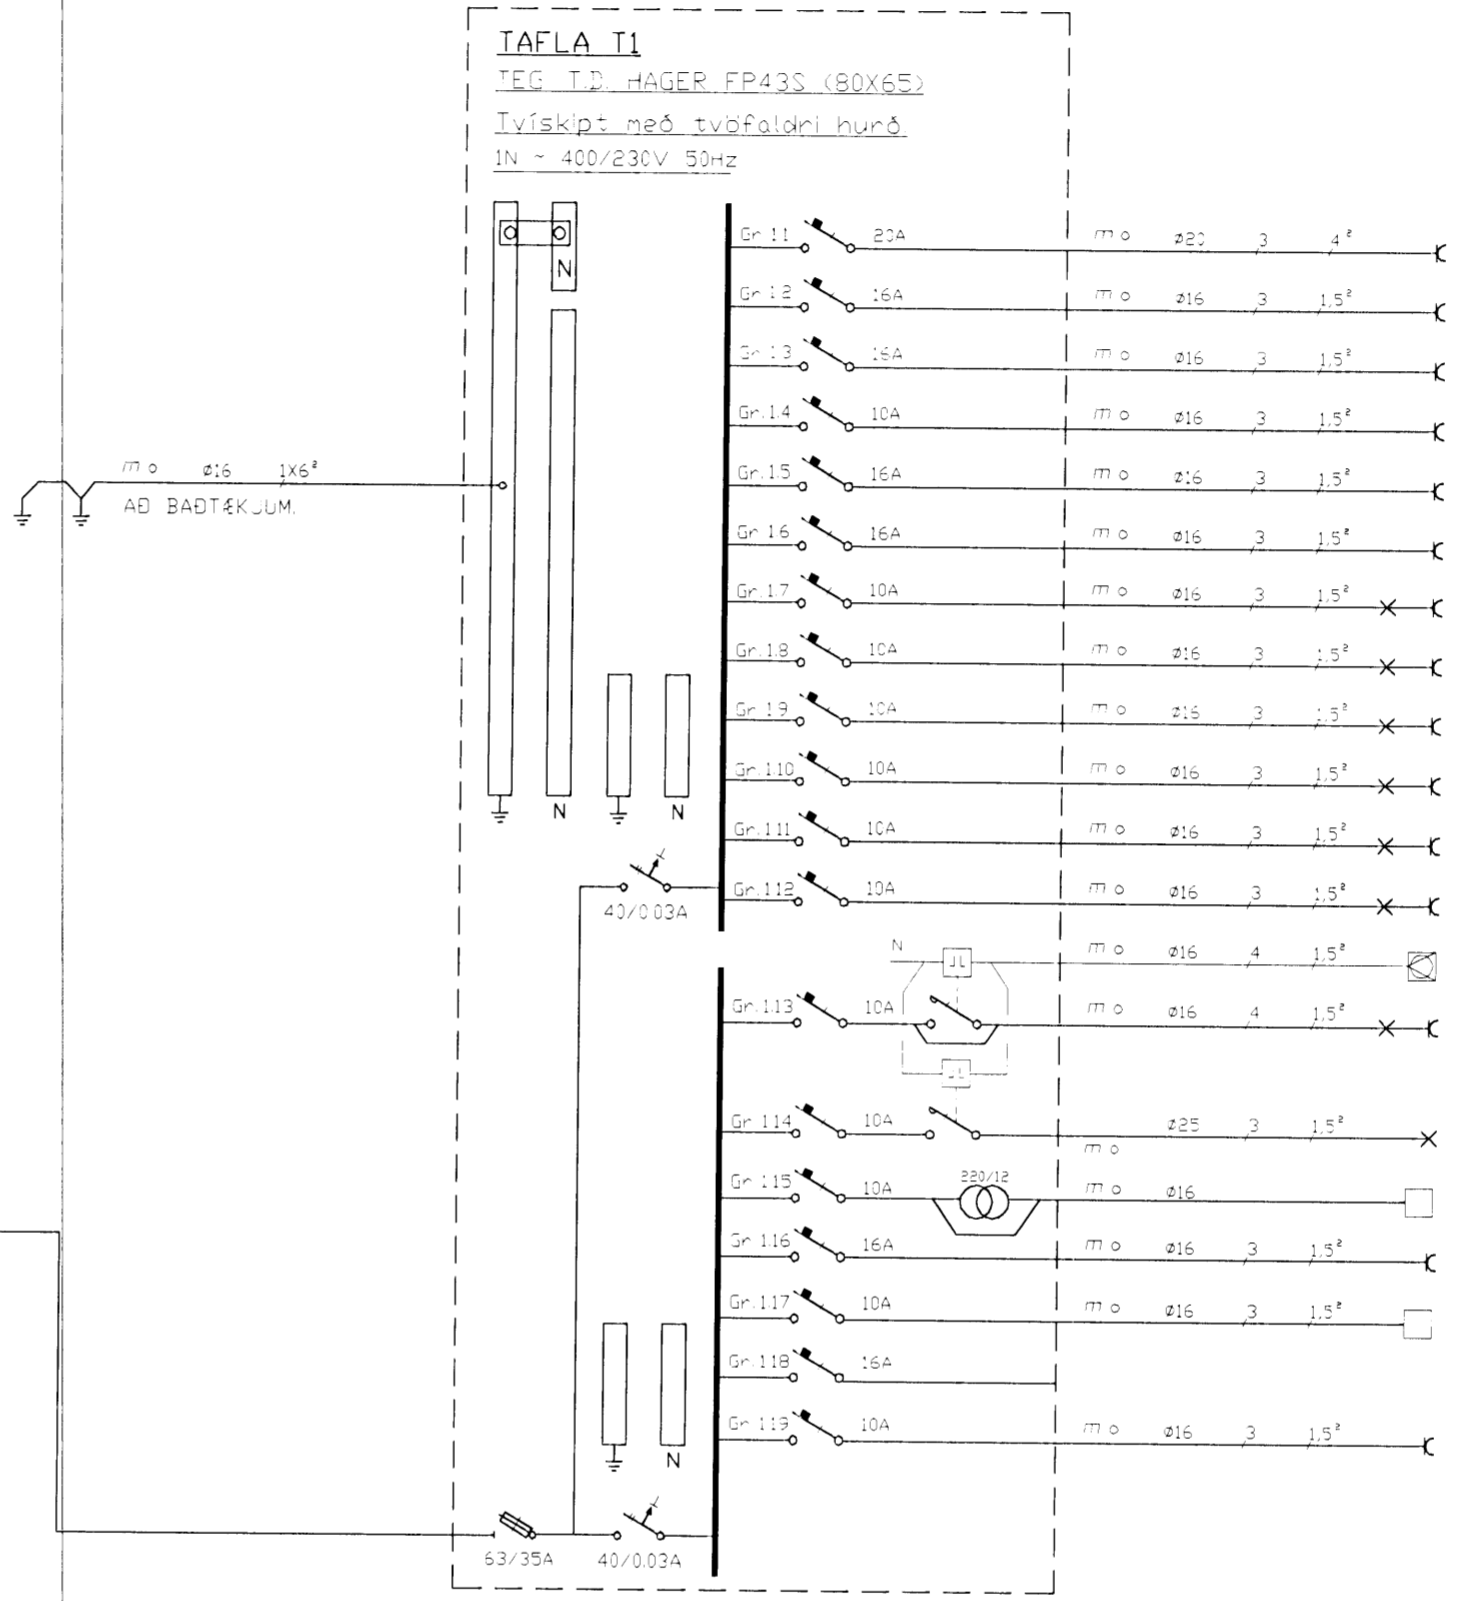

24.10.2007

EINLÍNUMYND, T2

MKV. ENGINN

EINLÍNUMYND, T1

MKV. ENGINN

TAFLA T1 & T2

T1 getur verið t.d. samskonar nema án mæliahólfis

ÚTI **ARKITÆKTAR**
Jón Þór Þorvaldsson Aí, FSSA
Kt. 021256 7579

Albert Eðvaldsson, Tæknifræðingur
Lyngmói 1, 260 Njarðvík
Sími: 821-3990, lyngmoi1@gmail.com

Breytingar			
Nr.	Skýring	dags	
Verkiuti			
Einlínnumynd töflu T1 og T2			
Staður			
Skógarás A, Hafnarfirði			
mannað	Teknað	Yfirlit	Útgáfa
AE	AE	AE	A
Dags	Skráanafn		MKV
15.04.2007	skogaras_a		ENGINN
Sambýkt	Kennitala	Bíð nr.	
Albert Eðvaldsson	260564-4639	2/9	