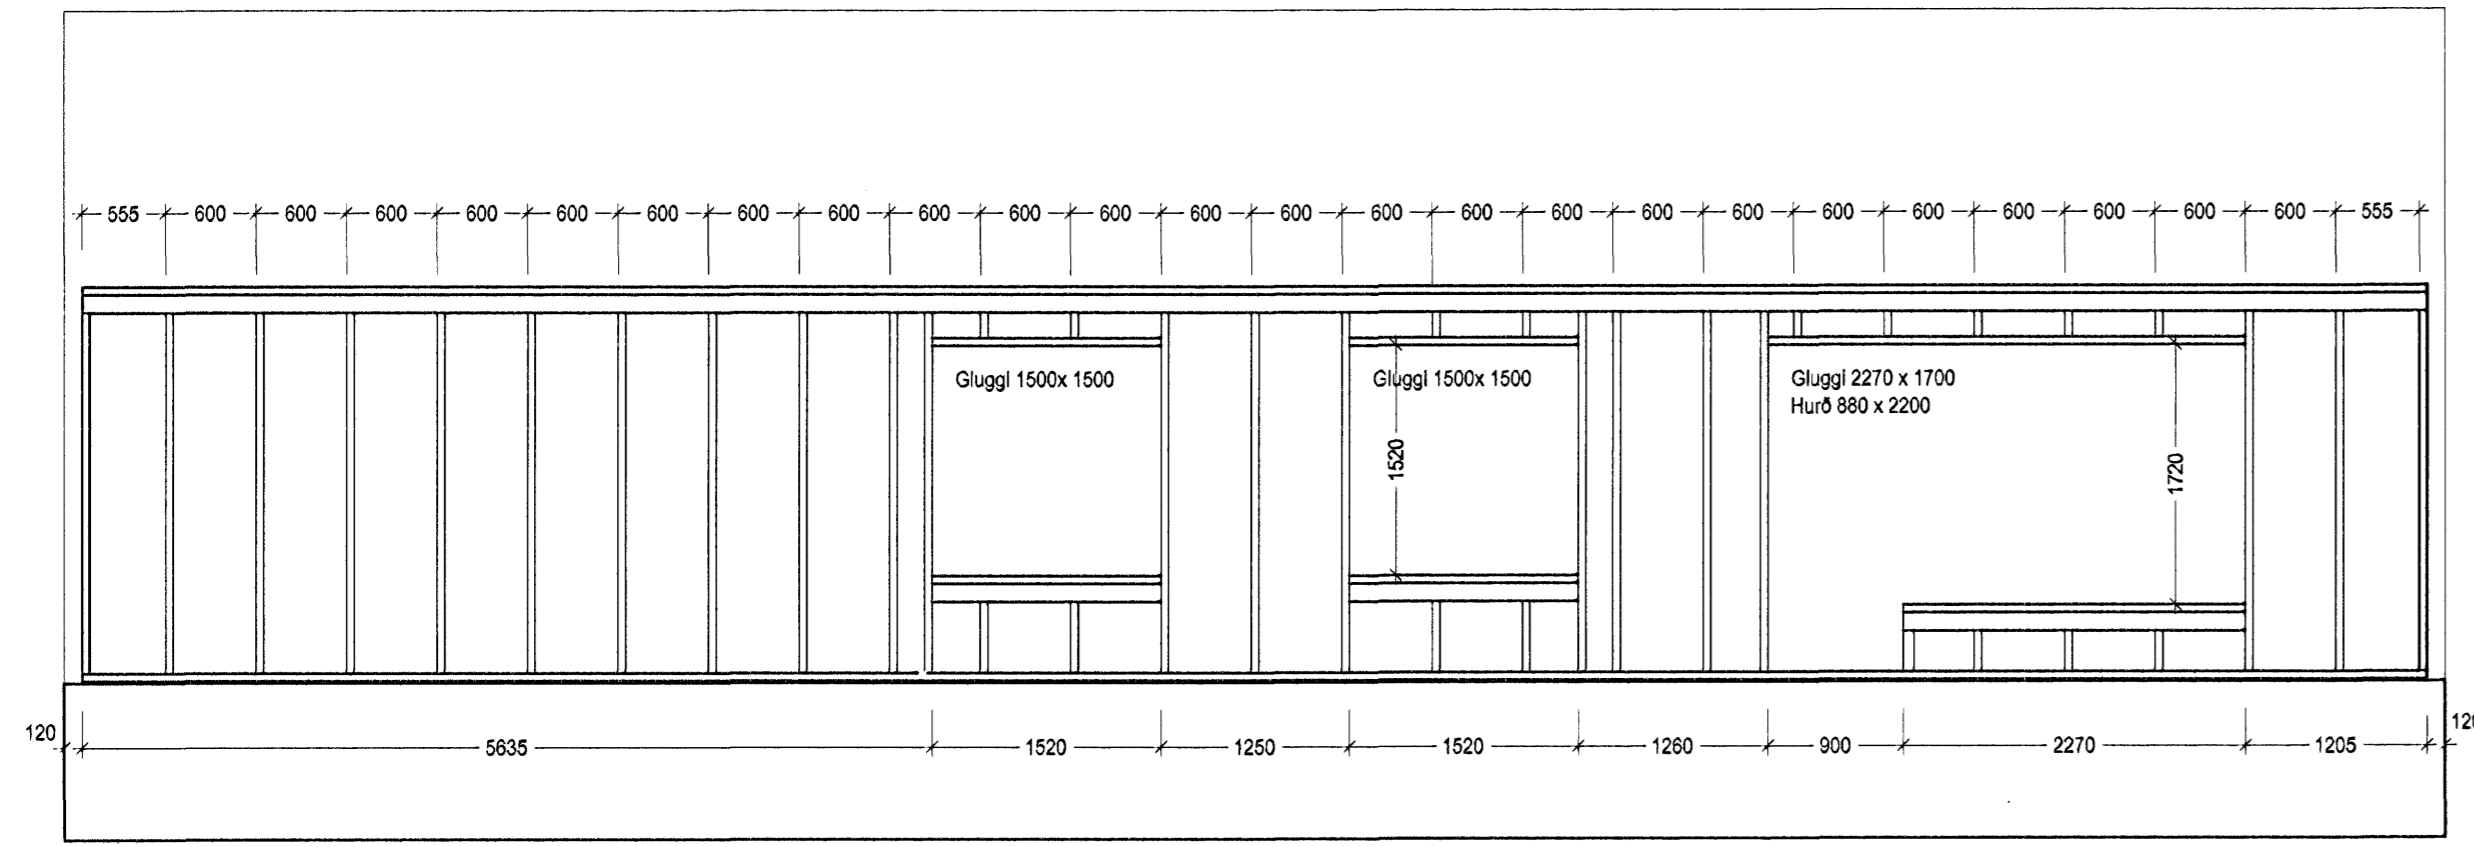

VEGGIR 1:50

Norður