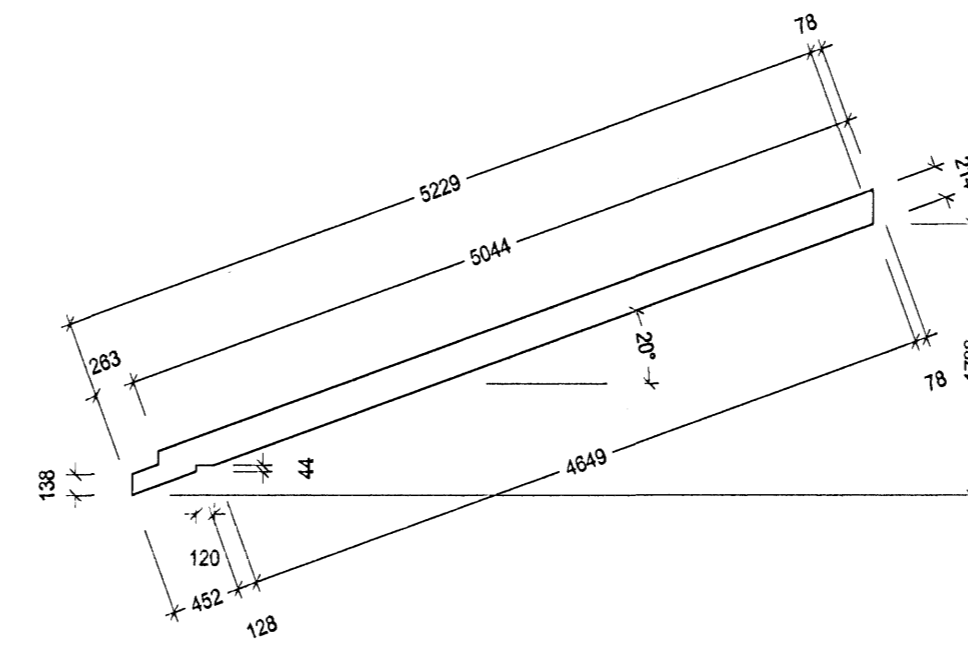

Sperra austur/ vestur.