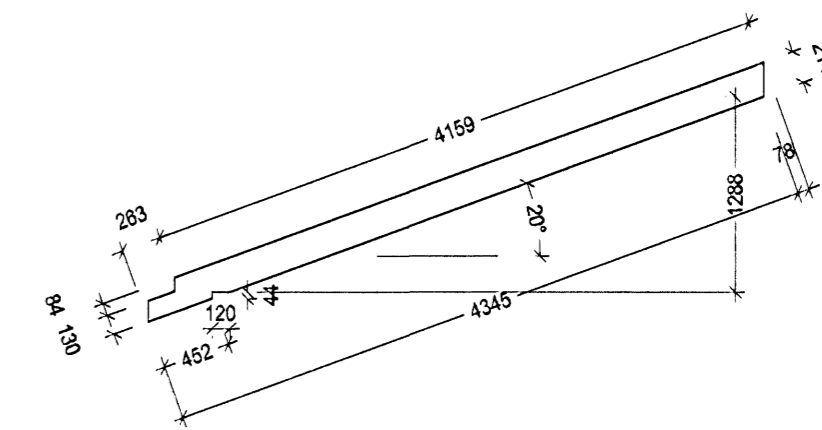

Sperra norður/ suður

Daga	Bræfingur	Nr.
meter Verkfræðistofa ehf Stóumúll 1 - 2. hæð 108 Reykjavík		
FURUVELLIR 41, 221 Hafnarfjörður		
GRUNNMÝND - VEGGIR, AUSTUR OG VESTUR		
ÁRITUN SAMRÉMINGARHÖNDLUNAR:		
FRIÐRIK FRÍDRÍSSON 2112584519 TÖLVUSKRÁ 122-221-FURUVELLIR 41	MANNVAB FO	TÆKNAB FO
SAMDYKKT ÞÓRVALDUR VÍGLUNDSSON 0405462009	TÆKNING NR. 122-B06	MÁL 1:50
FRIÐRIK FRÍDRÍSSON 2303592159	DÁGS 17.11.2004	VESK NR. 122

B-06