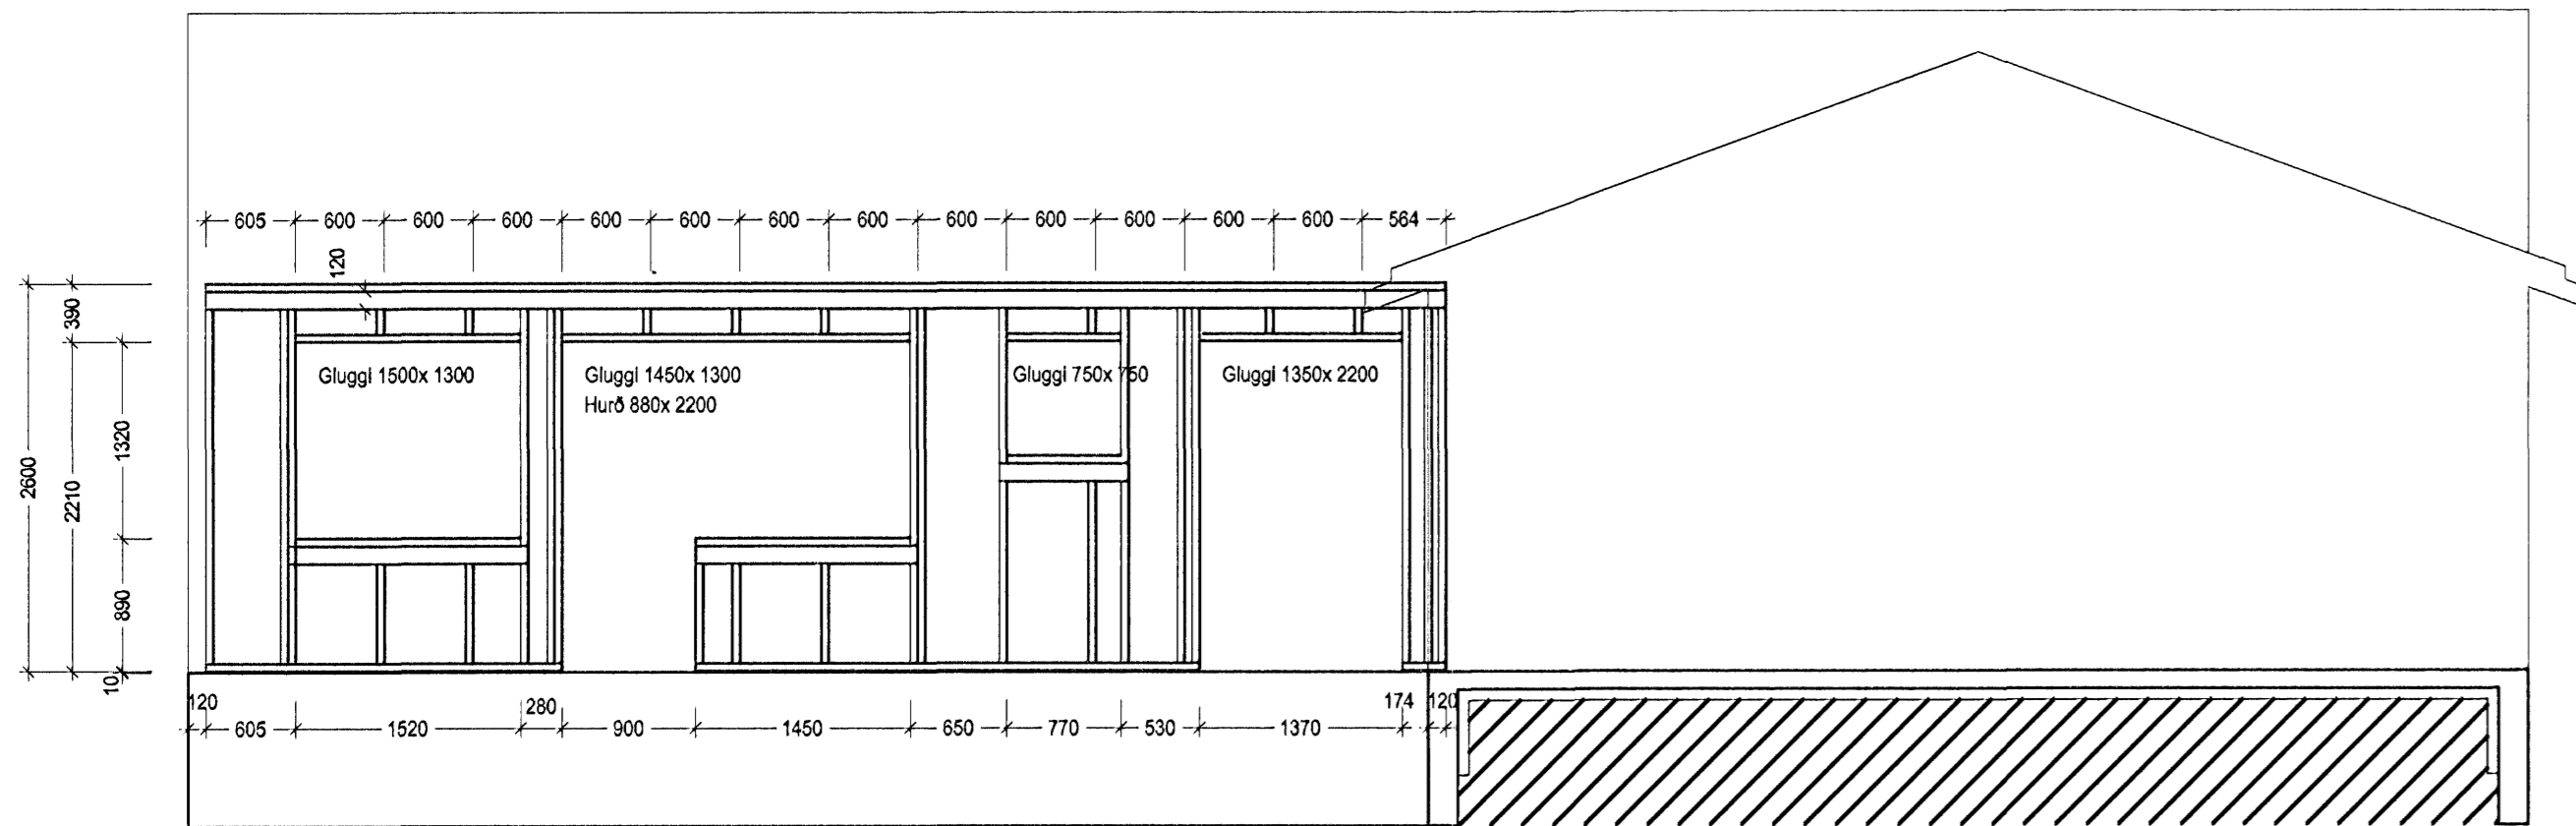

VEGGIR 1:50

Suður

Daga	Bræfingur	Nr.
meter Verkfræðistofa ehf Stóumúll 1 - 2. hæð 108 Reykjavík		
FURUVELLIR 41, 221 Hafnarfjörður		
GRUNNMÝND - VEGGIR, AUSTUR OG VESTUR		
ÁRITUN SAMRÉMINGARHÖNDLUNAR:		
FRIÐRIK FRÍDRÍSSON 2112584519 TÖLVUSKRÁ 122-221-FURUVELLIR 41	MANNVAB FO	TÆKNAB FO
SAMDYKKT ÞÓRVALDUR VÍGLUNDSSON 0405462009	TÆKNING NR. 122-B06	MÁL 1:50
FRIÐRIK FRÍDRÍSSON 2303592159	DÁGS 17.11.2004	VESK NR. 122

B-06