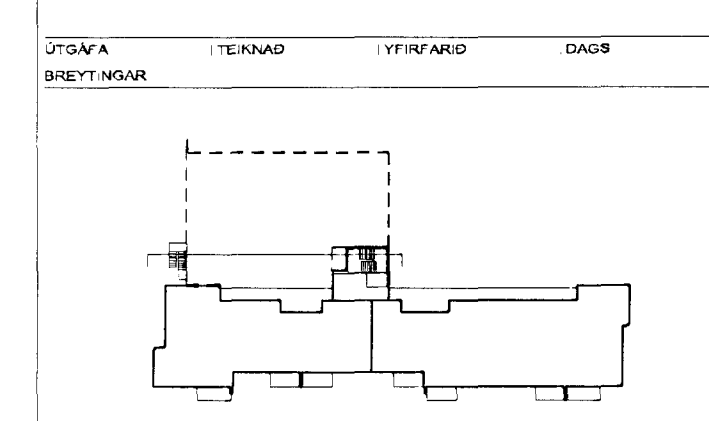

ASK ARKITEKTAR EHF.
GERÐSÓTLU 9 101 REYKJAVÍK
SMÍ 515 0300 FAX 515 0319
www.ask.is

ARKITEKTURADALHÖNDLUNAR
Sigrún Sigrúnardóttir
Sigrún Sigrúnardóttir
Askarst. F.A.L. 110607678311
sgu@ask.is ask.is

VERKEFNI:	SKIPALÓN 5 HAFNARFIRÐI	SKV. 1:1
TEGUND TEIKNINGAR:	VERKTEIKNING	HANND. SS
HEIÐHÖRÐUR:	SNEIÐING C-C	TEIKN. UEF
		YFIR. SS
		DAGS 16.11.2012
VERK. NÚM.	0779	UTGÁFA
ARBEIÐN. - NÚM. TEIKNINGAR:	20-23