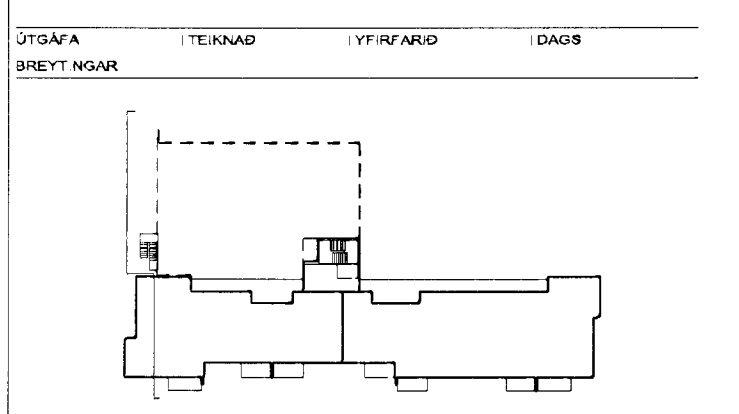

ASK ARKITEKTAR EÐ.F.
GERSGÖTU 9 101 REYKJAVÍK
SÍMI 515 0300 FAX 515 0319
WWW.ASK.IS

ARTUR ADALHÖNDRAR
Sigurður S. Gunnlaugsson

ASK ARKITEKTAR

VERKEFNI:	SKIPALÓN 5 HAFNARFIRÐI	MRV / A1	1:50
TEIÐINGUFRÓM:	VERKTEIKNING	VERKFRÓM:	SS
TEIÐINGUÞEGUND:	SNEIÐING D-D	TEIÐINGUFRÓM:	UEF
		VEIÐINGUFRÓM:	SS
		DAGS:	18.11.2012
VERK.NR.:	0779	AUGLEIÐINGUFRÓM:	20-24
		ÓTÖLVA: