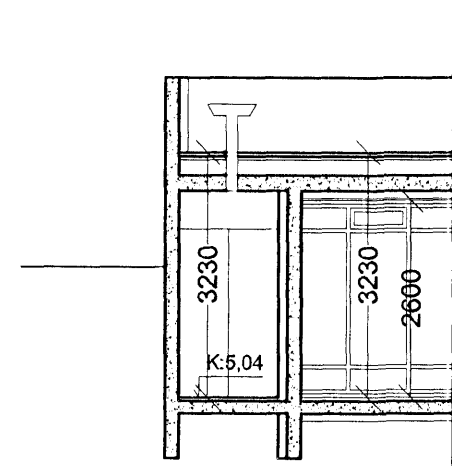

Sníð D-D

BREYTINGAR

NR.	DAGS.	BREYTING	SP.
A	16.04.2008	Kodar lagfærðr og sníð I sorpg	

Hughrif ehf

HÖNNUN - SKIPULAG - RÁÐGJÖF

ÖLDUGRANDI 3 TEL: +354 6919115
107 REYKJAVÍK TEL: +354 5513107
ICELAND illot@hiv.e.is

ÞORLEIFUR EGGERTSSON ARKIT FAÍ. KT: 040163-4849

VERK
Suðurgata 18

TEIKNING
Sníð

KVARDI
A2 1:100

DAGS.
28.02.2008

TEIKNAD AF
ÞE

TEIKNING NR.

A-03-08