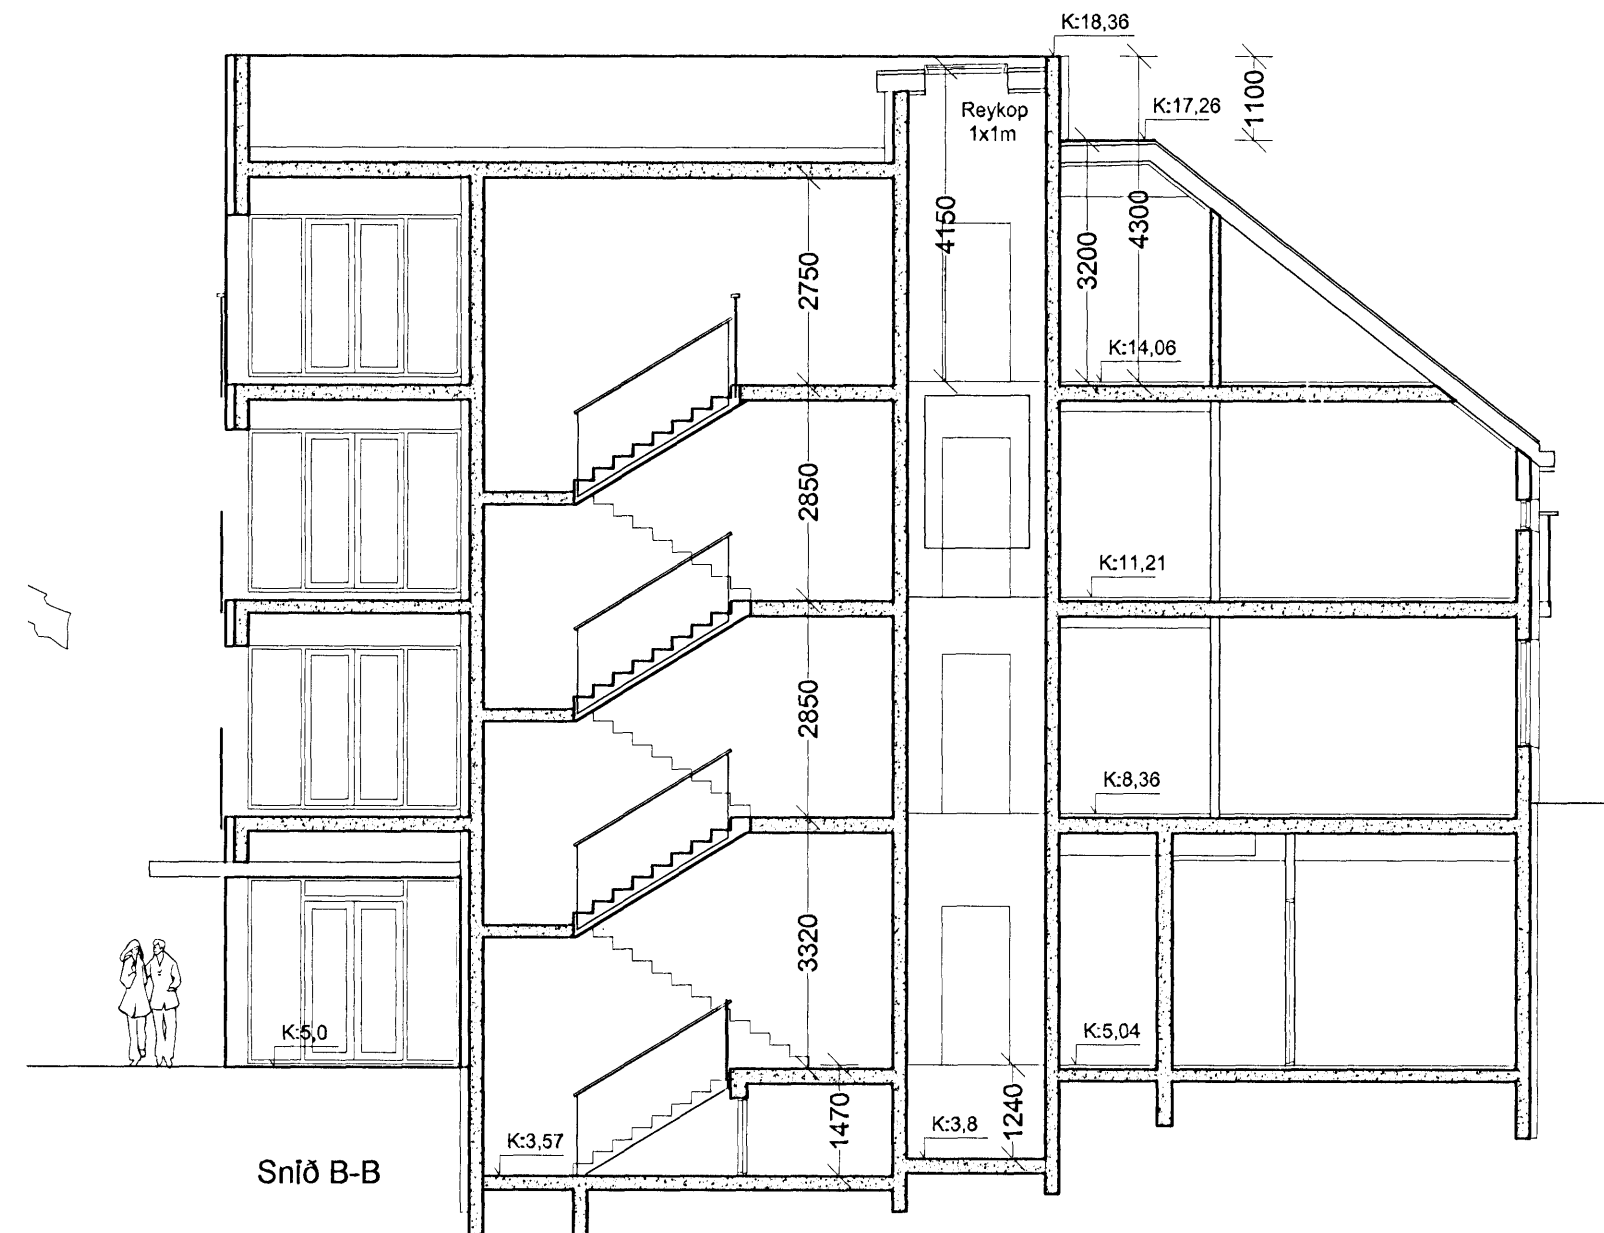

Sníð B-B

BREYTINGAR

NR.	DAGS.	BREYTING	SP.
A	16.04.2008	Kodar lagfærðr og sníð I sorpg	

Hughrif ehf

HÖNNUN - SKIPULAG - RÁÐGJÖF

ÖLDUGRANDI 3 TEL: +354 6919115
107 REYKJAVÍK TEL: +354 5513107
ICELAND illot@hiv.e.is

ÞORLEIFUR EGGERTSSON ARKIT FAÍ. KT: 040163-4849

VERK
Suðurgata 18

TEIKNING
Sníð

KVARDI
A2 1:100

DAGS.
28.02.2008

TEIKNAD AF
ÞE

TEIKNING NR.

A-03-08