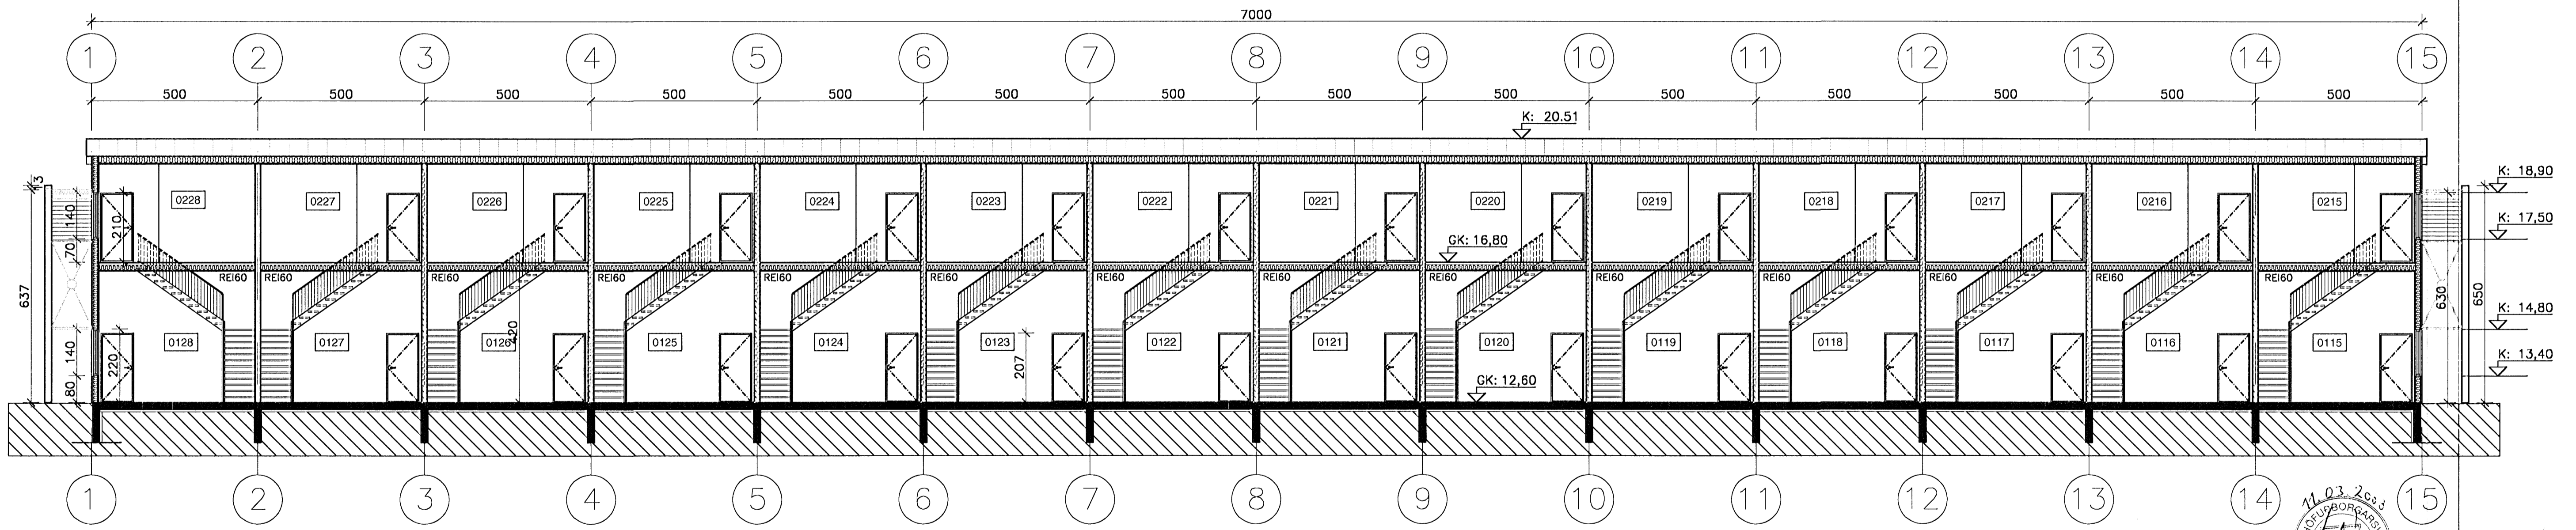

- TÁKN Á ELDVARNARUPPDRETTI**
- REYKSKYNJAR
 - ELDTÉFJANDI VEGGUR
 - EI-CS30 HURDIR: C = SJÁLFLOKANDI
S = REYKÉTT
 - ÚT → MERKTUR OG NEYDARLÝSTUR ÚTGANGUR
 - BRUNASLANGA

Úr Gildi

1. 10.03.08 Spjallur rýma. Löngvegur 1 málur 2.haf		DKK
Númer Daga:		Söm.
HETT VERR:		
Steinhella 14		
221, Hafnarfirði		
HETT TEKINGAR:		SKALI:
SNEIDINGAR		1:100
ÁVAÐ:	TEKNAÐ:	VERNAÐ:
DKK	DKK	1.097
SÁMFRÖÐ:		BRÝTINGAR:
David Karlsson		01
TEIKNISTOFAN H.R. ehf		DAGS:
Húsbýggingar og ráðgjöf		15.01.2007
David Karlsson		TEKNAÐ:
Byggingafræðingur BFI		05
Nafurás 2, 110 Reykjavík		
		SM: 567 6111
		FAX: 567 6111
		E-MAIL: dkk@homet.is
		KT: 231256-2539